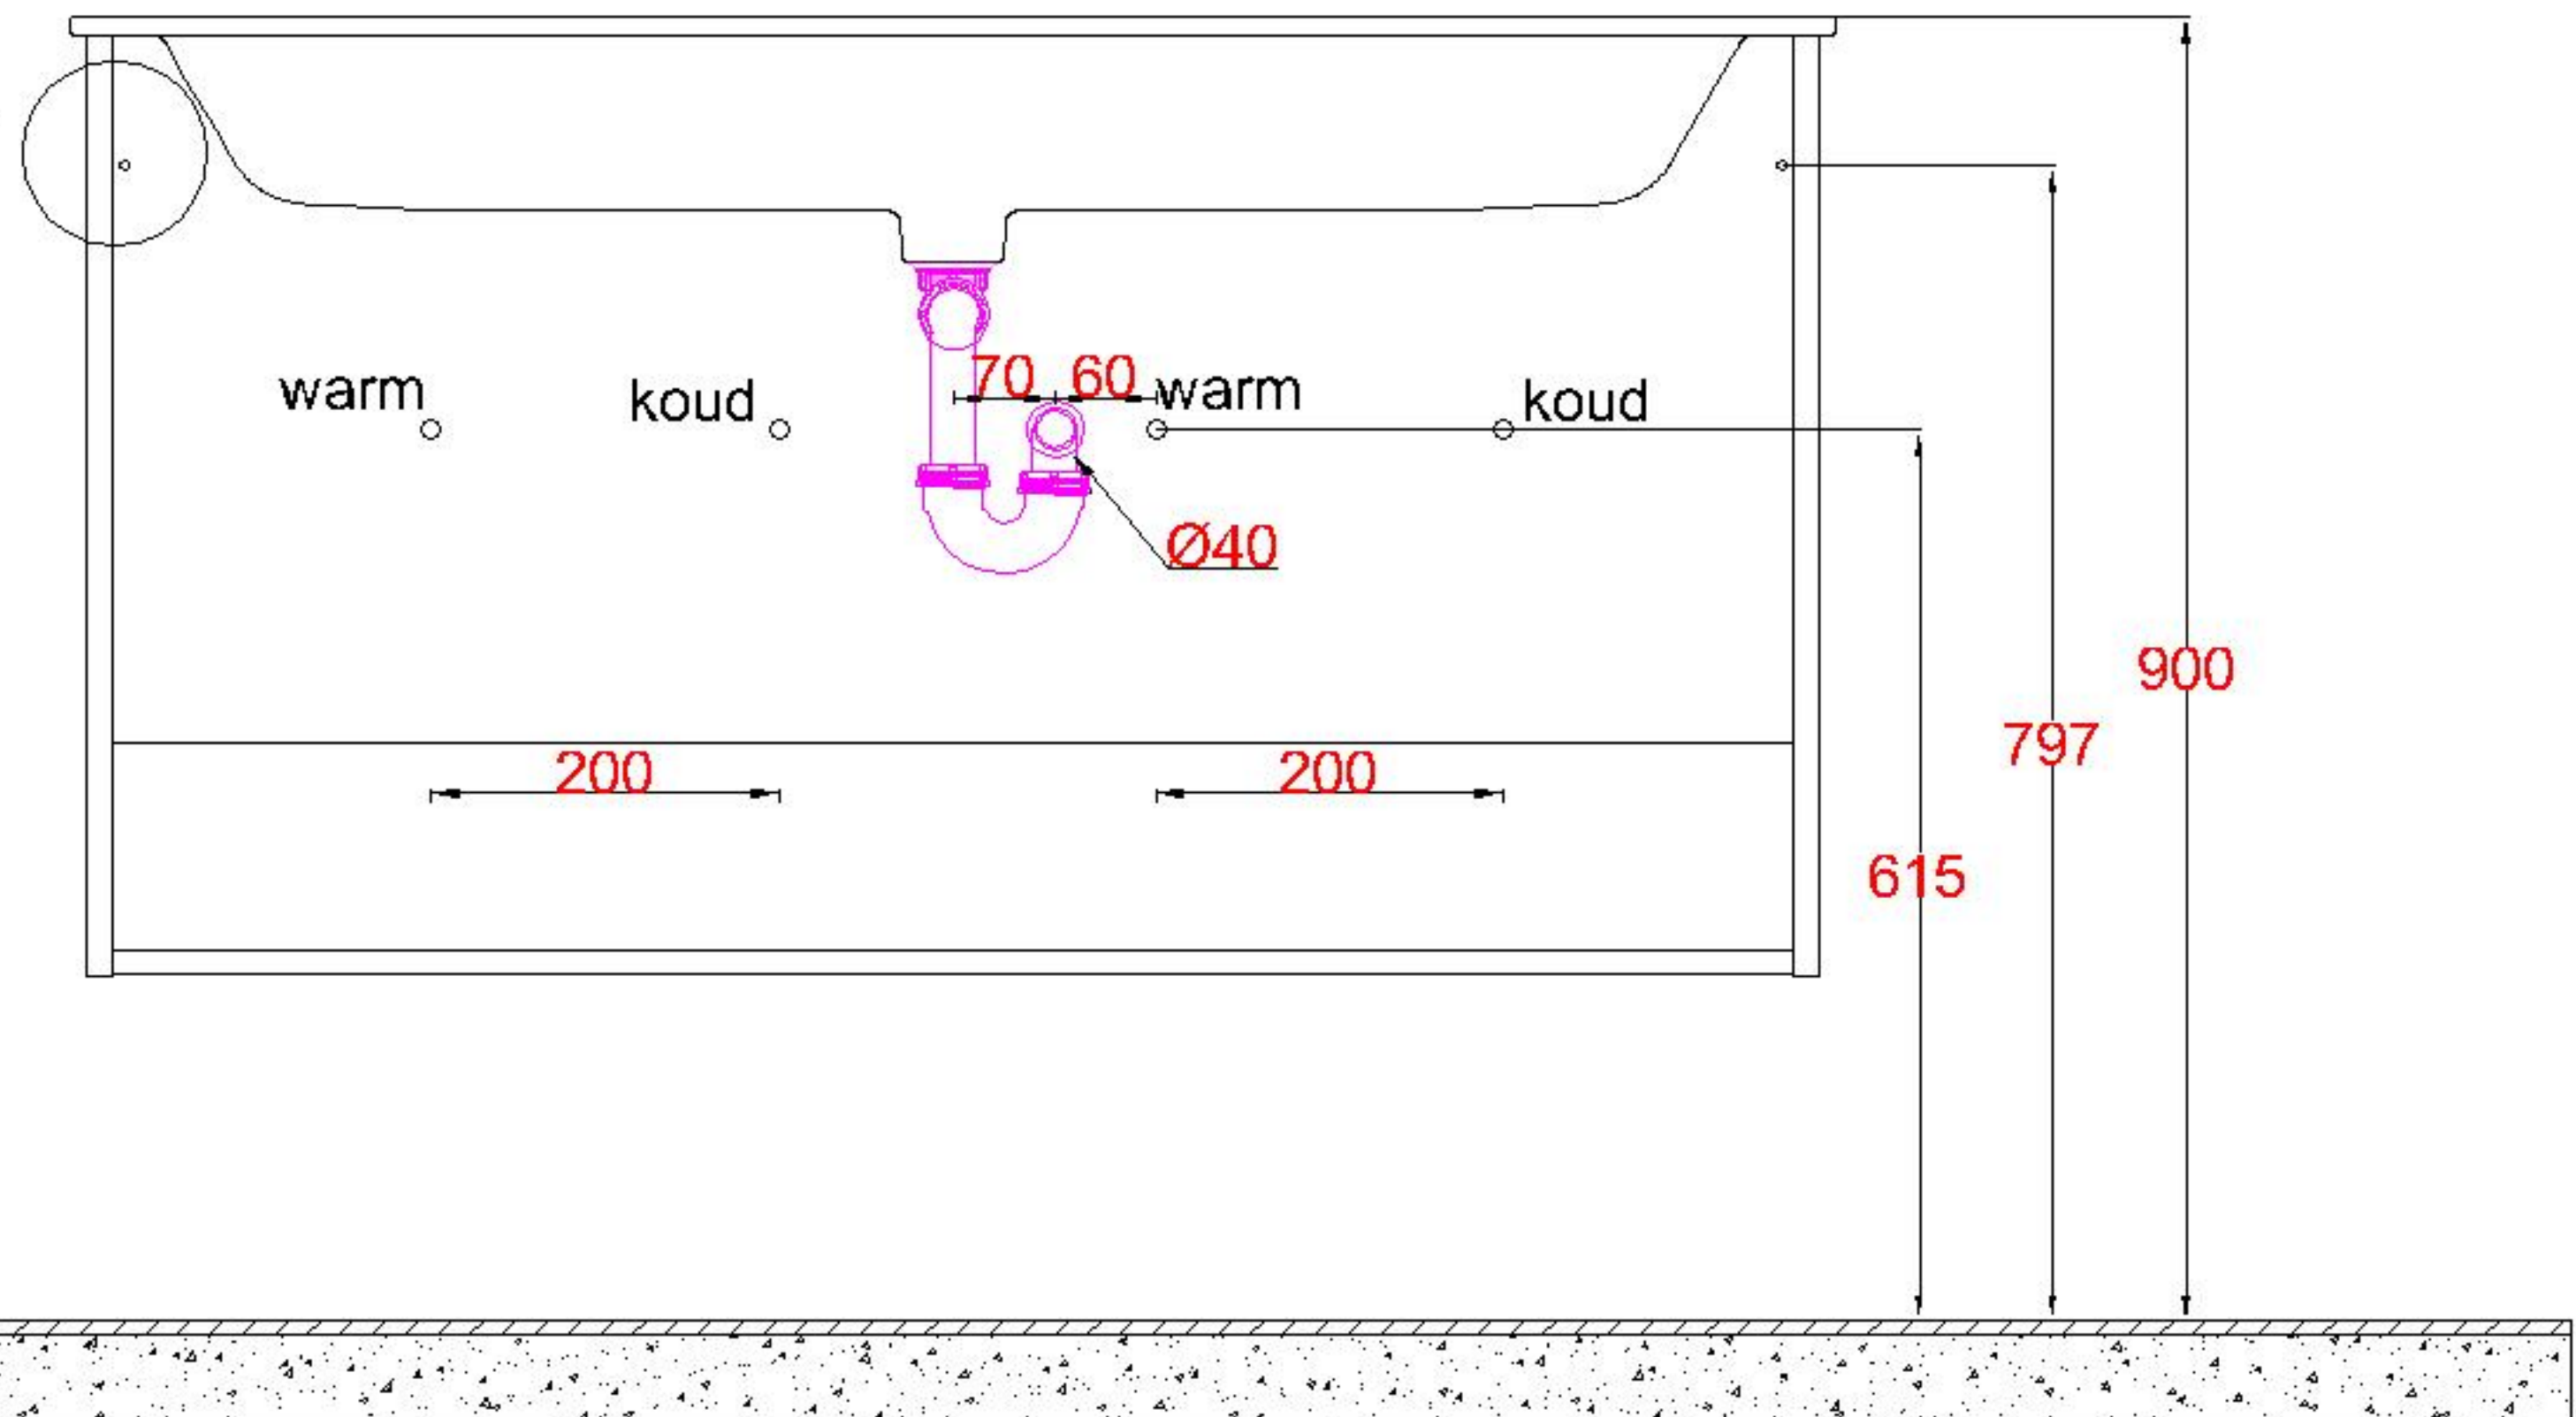

Wastafelblad

WK 1205 DN + WM 1220 DN2

WK 1245 DN + WM 1220 DN2

LET OP: Gebruik lage doorvoer bij asymmetrische kasten. Lage doorvoer meegeleverd zie onderstaande afbeelding

ACHTUNG: Bei asymmetrischen Unterschränken (obere Schublade niedriger als die untere Schublade) benutzen Sie bitte den mitgelieferten, flachen Abwasseranschluss. Siehe Bild unten

LET OP: Controleer maten altijd in het werk met uw bestelde artikel. (meten is weten)

ACHTUNG: Prüfen Sie stets die Dimensionen in der Arbeit mit den bestellte Ware.