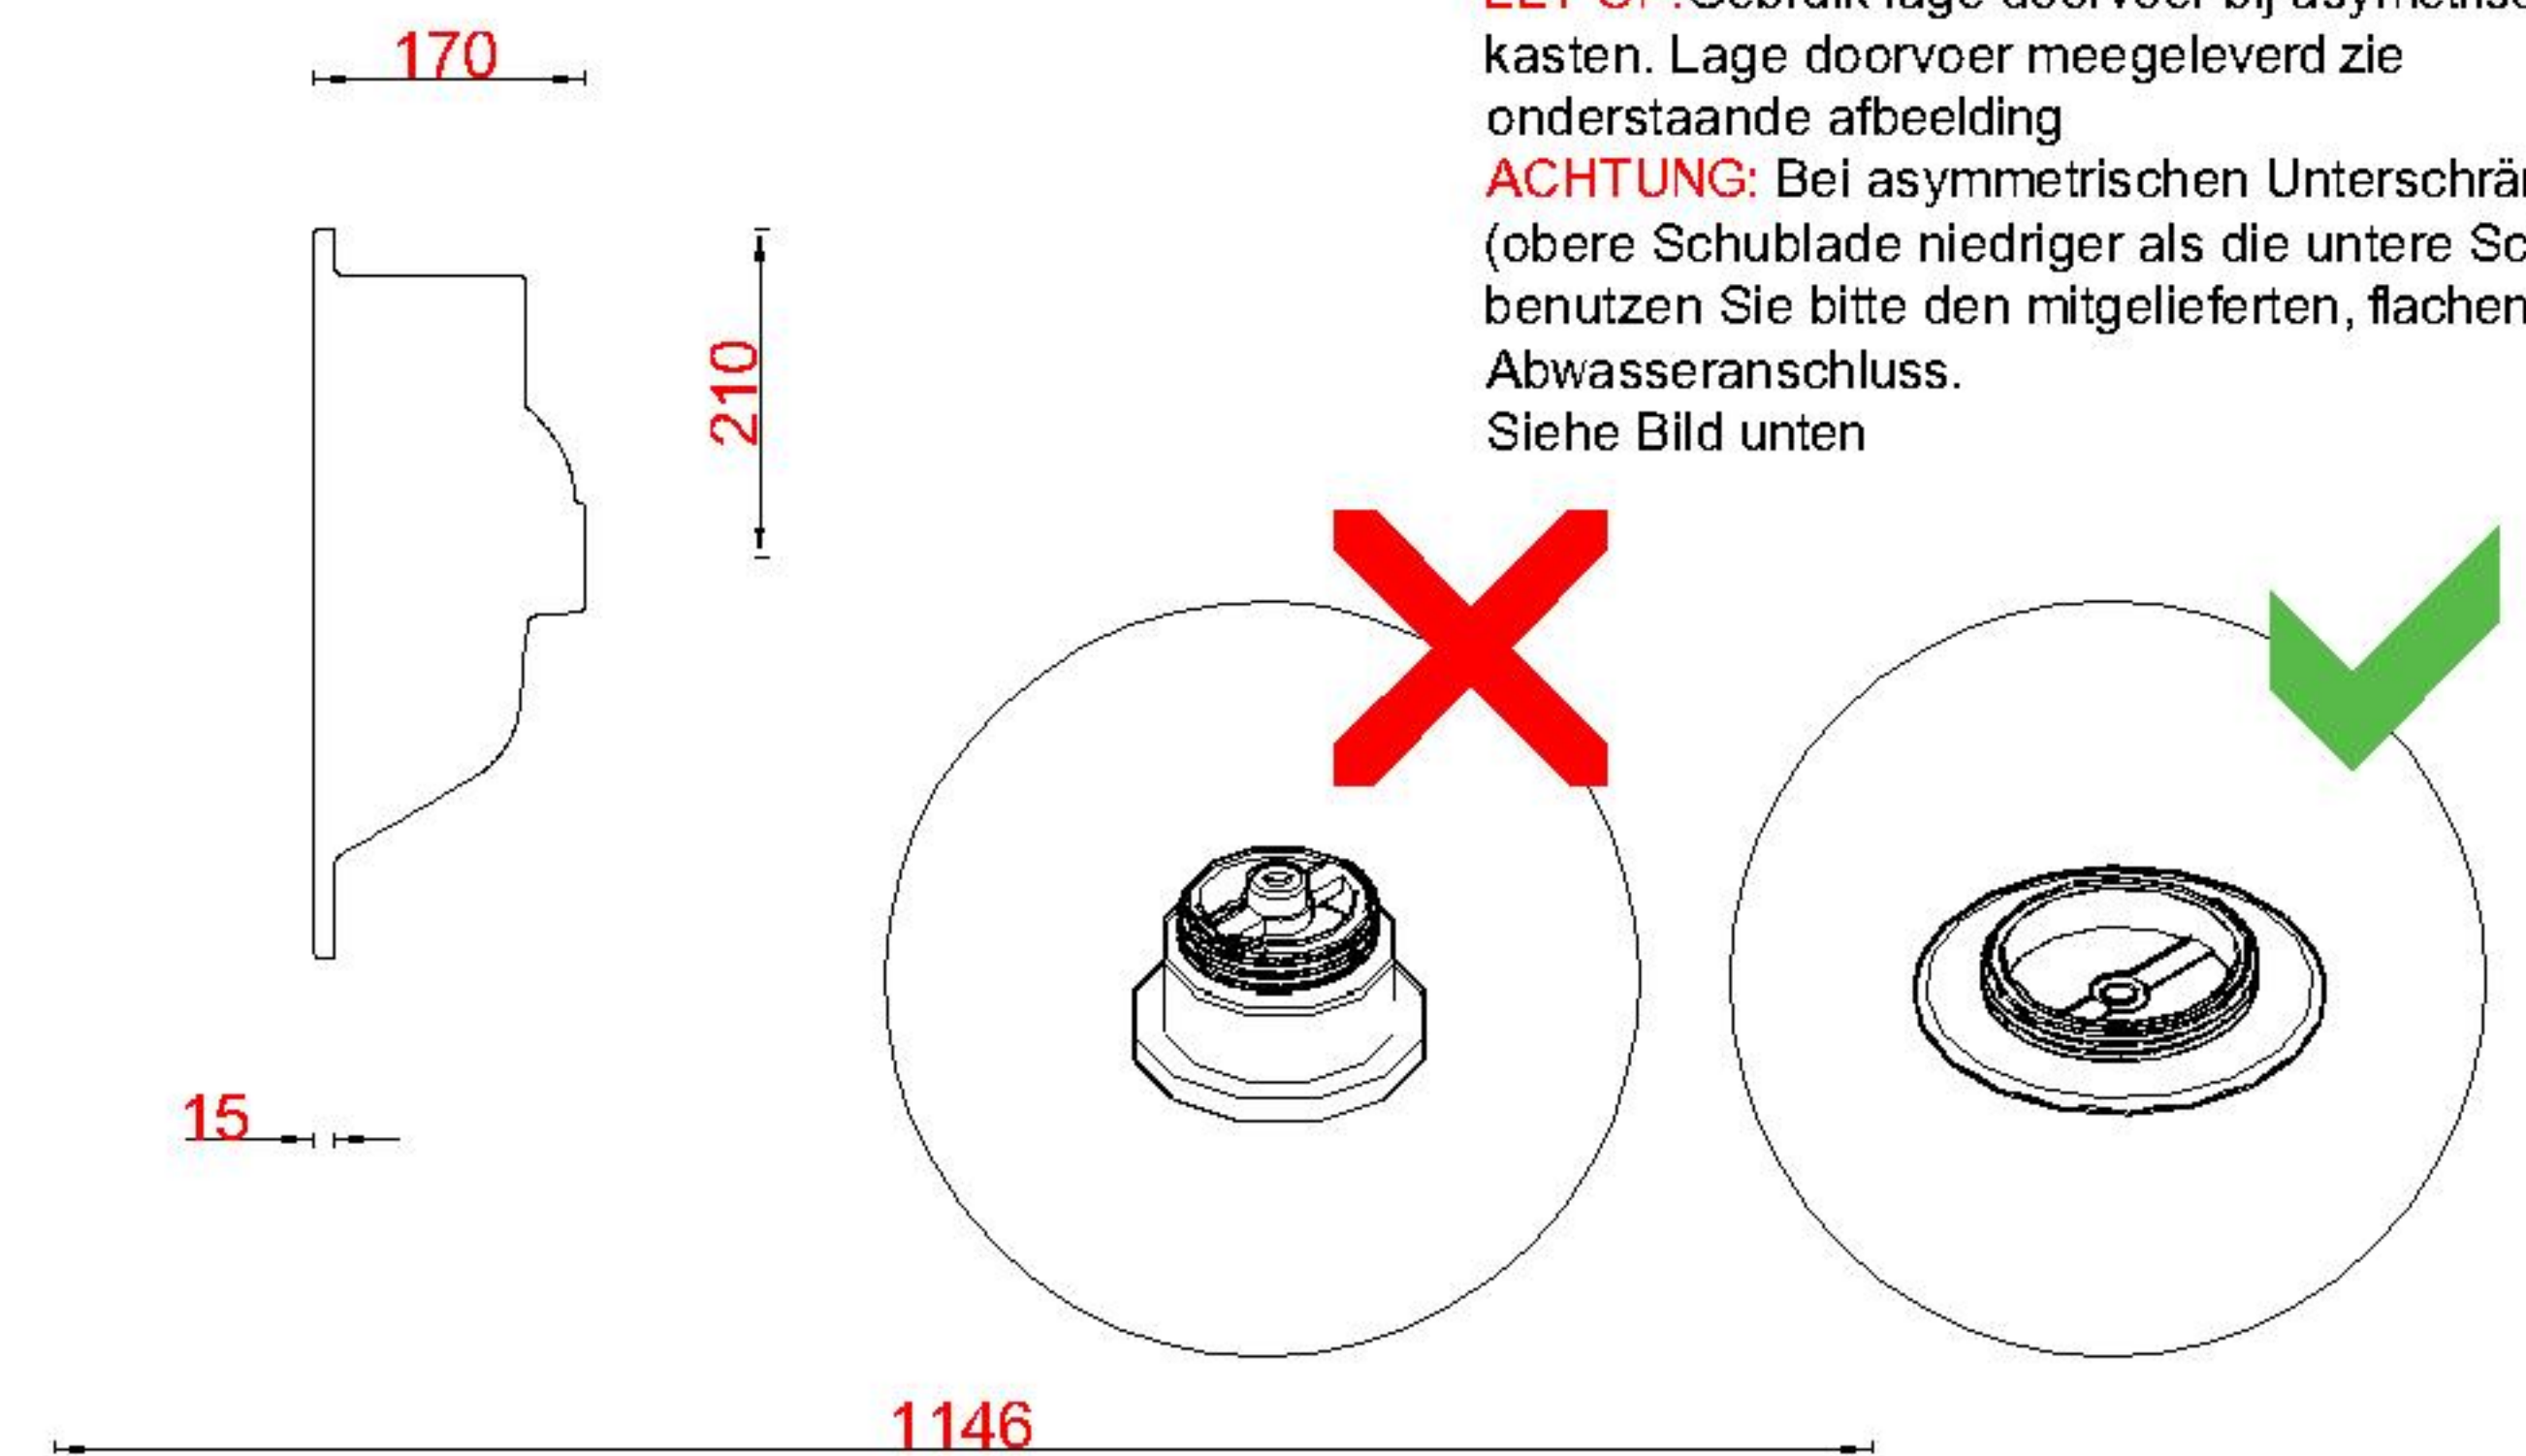

Wastafelblad

WK 1205 DN + WM 1220 DN2

WK 1245 DN + WM 1220 DN2

LET OP: Gebruik lage doorvoer bij asymmetrische kasten. Lage doorvoer meegeleverd zie onderstaande afbeelding

ACHTUNG: Bei asymmetrischen Unterschränken (obere Schublade niedriger als die untere Schublade) benutzen Sie bitte den mitgelieferten, flachen Abwasseranschluss. Siehe Bild unten