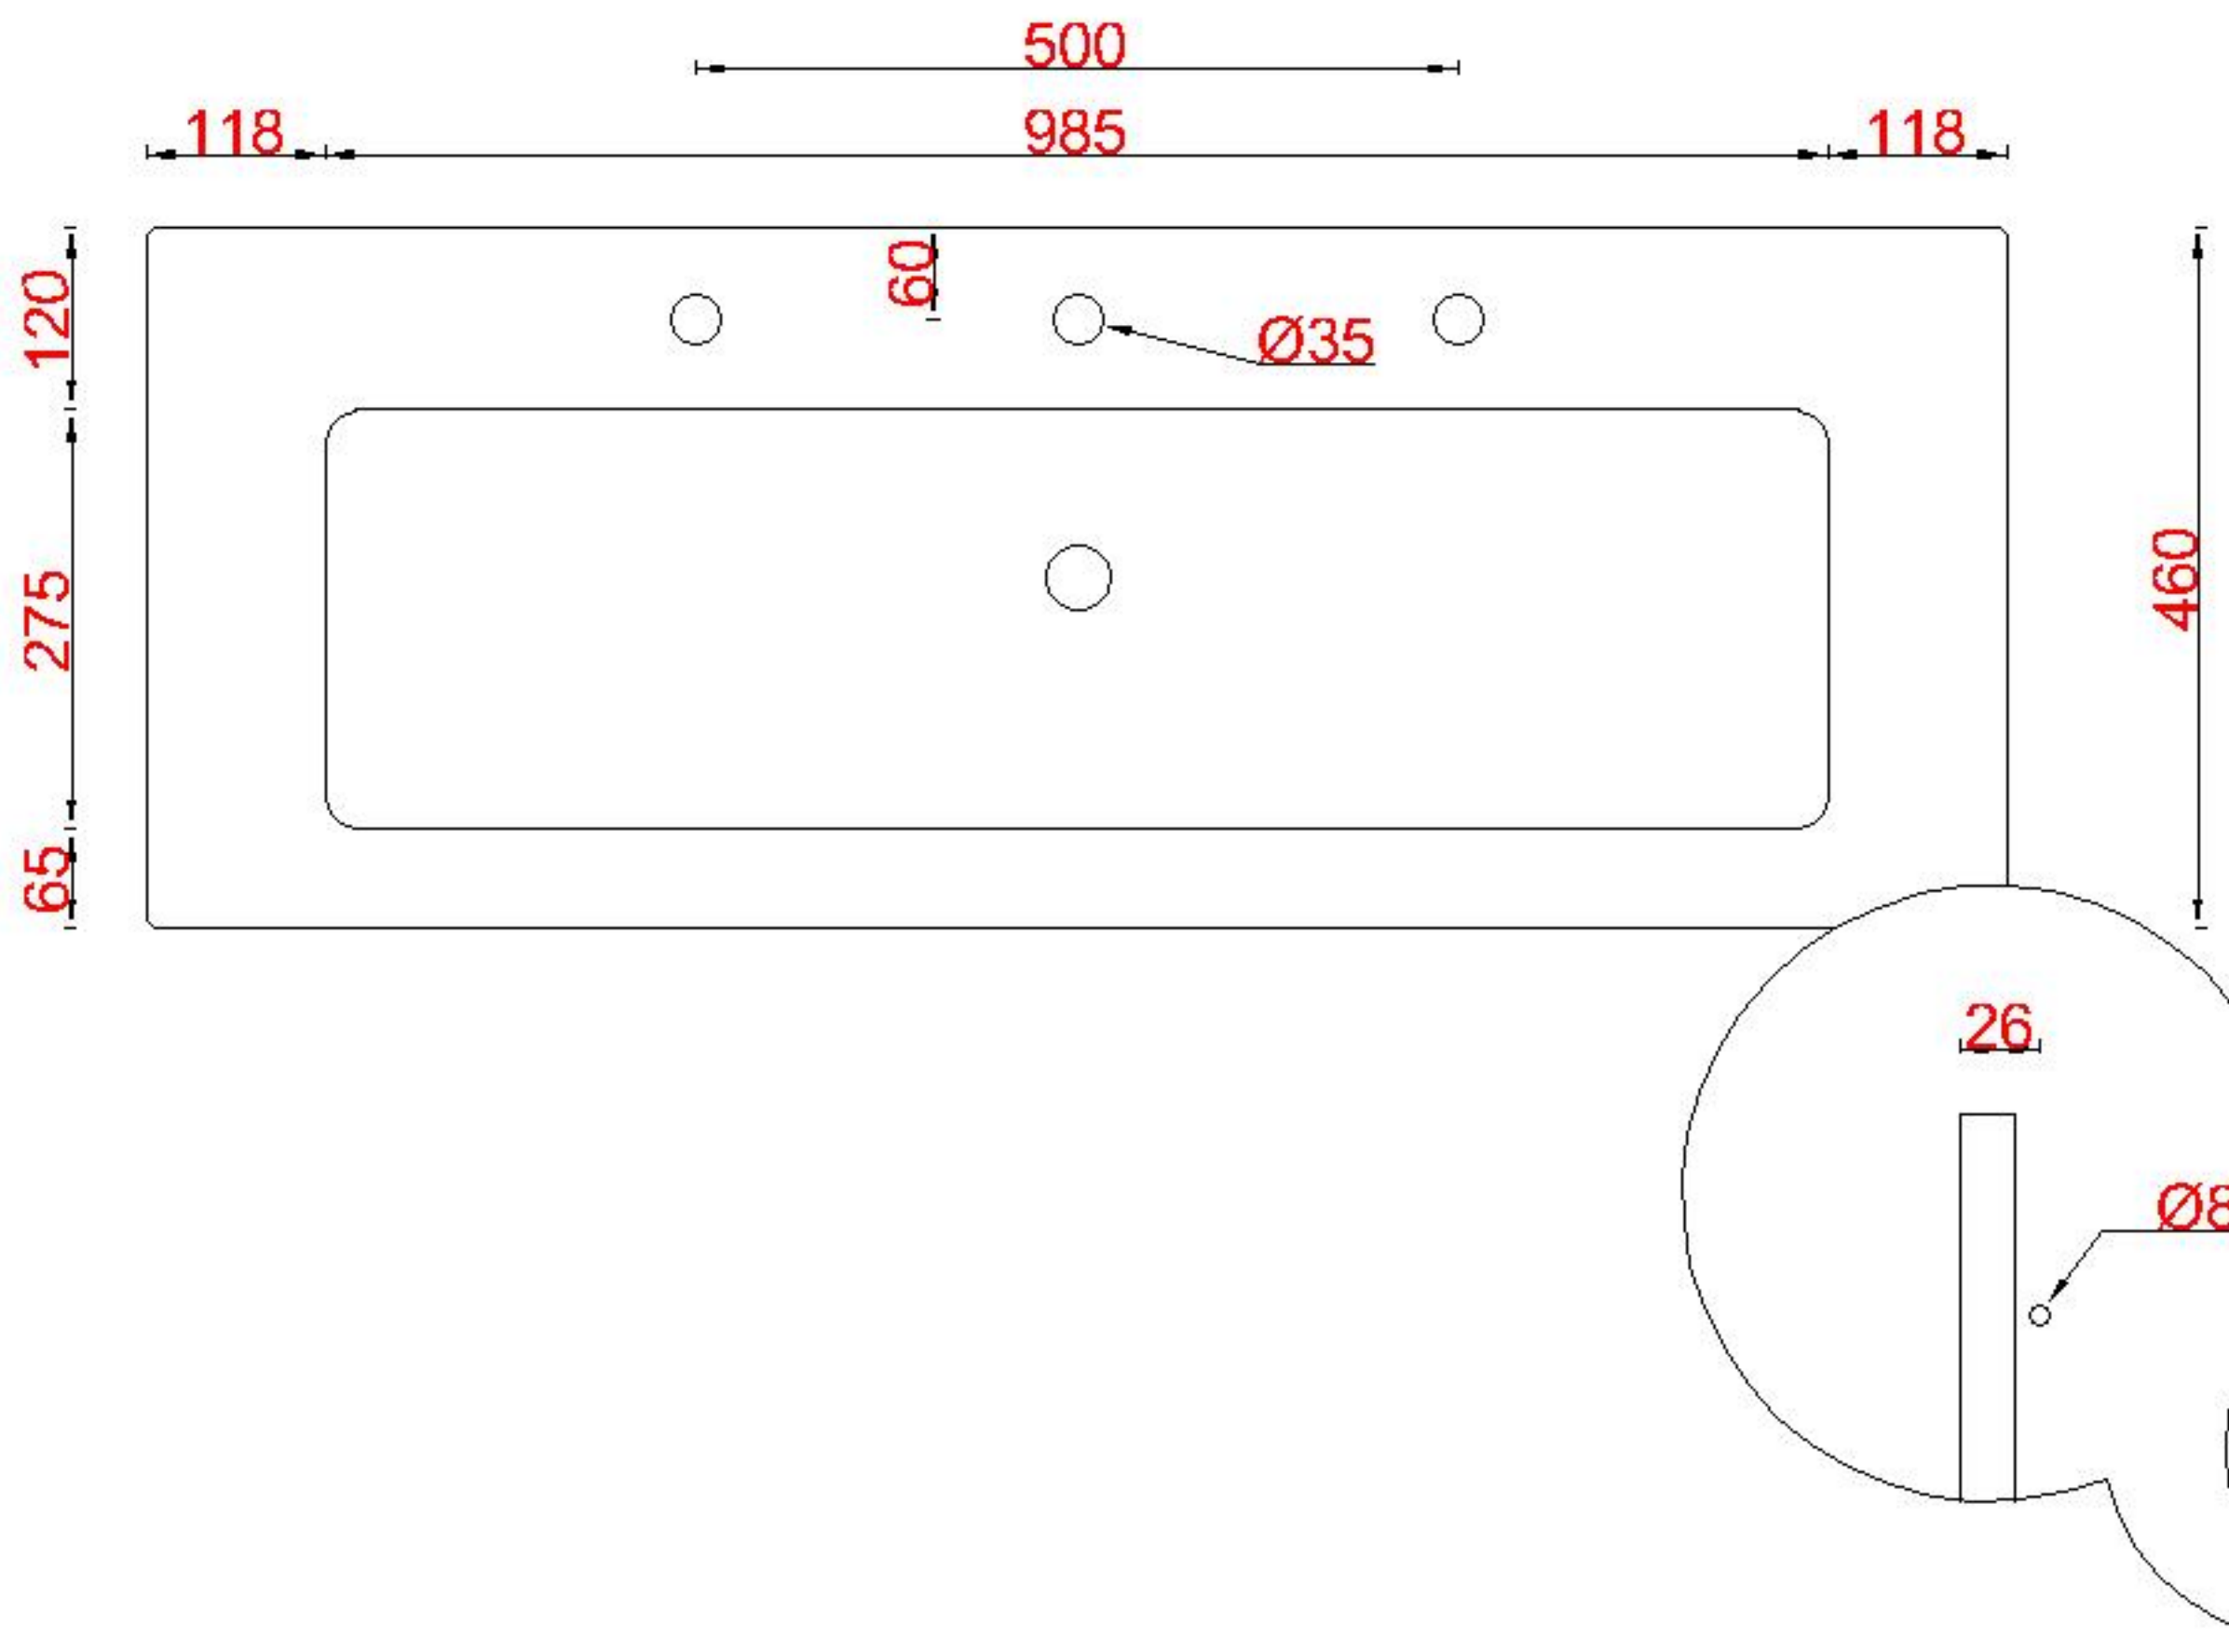

Wastafelblad

WK 1205 DN + WM 1220 DN2

WK 1245 DN + WM 1220 DN2

LET OP: Gebruik lage doorvoer bij asymmetrische kasten. Lage doorvoer meegeleverd zie onderstaande afbeelding

ACHTUNG: Bei asymmetrischen Unterschränken (obere Schublade niedriger als die untere Schublade) benutzen Sie bitte den mitgelieferten, flachen Abwasseranschluss. Siehe Bild unten

LET OP: Controleer maten altijd in het werk met uw bestelde artikel. (meten is weten)

ACHTUNG: Prüfen Sie stets die Dimensionen in der Arbeit mit den bestellte Ware.