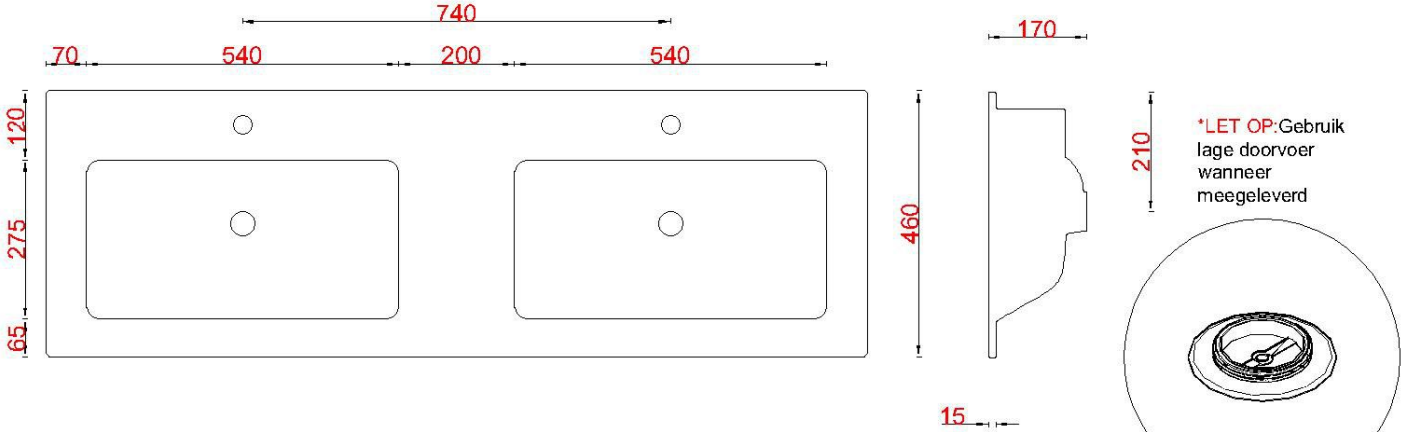

# Wastafelblad

## 1\*

- WK 1435 DN + WM 1420 DN0/1
- WK 1436 DN + WM 1420 DN0/1
- WK 1400 DNO2 + WM 1420 DN0/1
- WK 1402 DNO + WM 1420 DN0/1

## 2\*

- WK 1456 DN + WM 1420 DN0/1
- WK 1406 DN + WM 1420 DN0/1
- WK 1400 DN + WM 1420 DN0/1
- WK 1404 DN + WM 1420 DN0/1
- WK 1405 DN + WM 1420 DN0/1
- WK 1445 DN + WM 1420 DN0/1

**LET OP:** Controleer maten altijd in het werk met uw bestelde artikel.  
(meten is weten)  
**ACHTUNG:** Prüfen Sie stets die Dimensionen in der Arbeit mit den bestellte Ware.