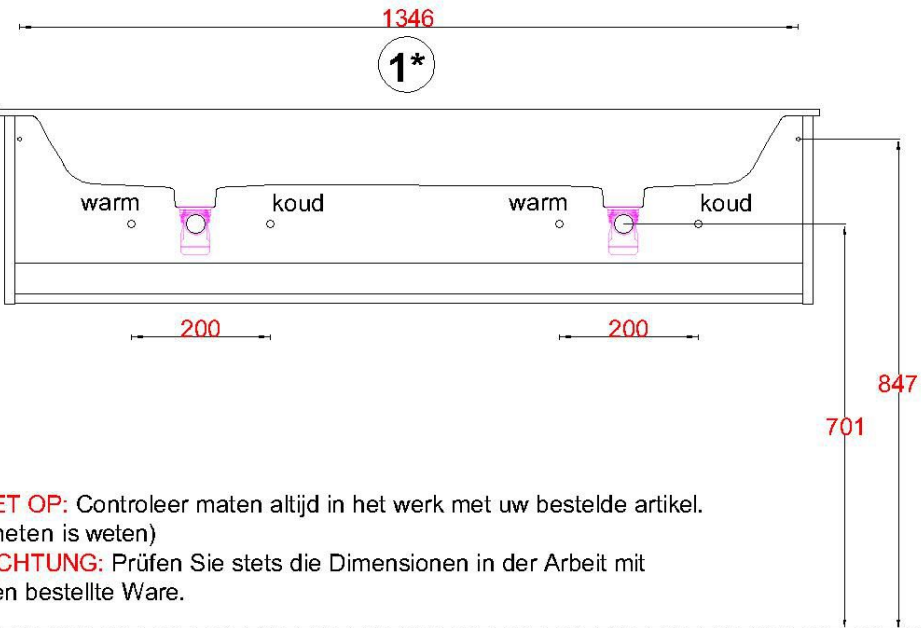

# Wastafelblad

## 1\*

- WK 1435 DN + WM 1420 DN0/1
- WK 1436 DN + WM 1420 DN0/1
- WK 1400 DNO2 + WM 1420 DN0/1
- WK 1402 DNO + WM 1420 DN0/1

## 2\*

- WK 1456 DN + WM 1420 DN0/1
- WK 1406 DN + WM 1420 DN0/1
- WK 1400 DN + WM 1420 DN0/1
- WK 1404 DN + WM 1420 DN0/1
- WK 1405 DN + WM 1420 DN0/1
- WK 1445 DN + WM 1420 DN0/1

**LET OP:** Controleer maten altijd in het werk met uw bestelde artikel.  
(meten is weten)  
**ACHTUNG:** Prüfen Sie stets die Dimensionen in der Arbeit mit den bestellte Ware.