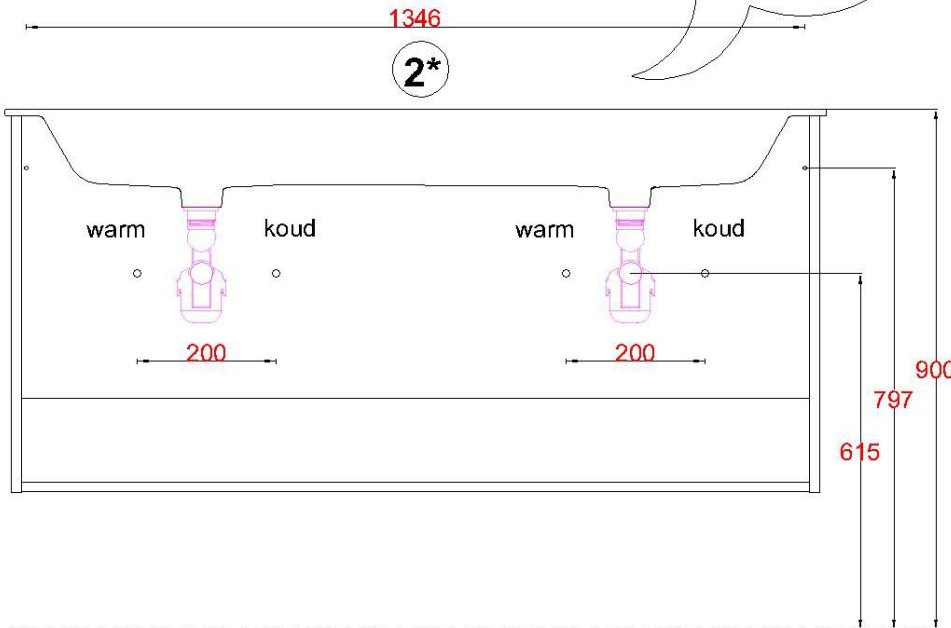

# Wastafelblad

## 1\*

- WK 1435 DN + WM 1420 DN0/1
- WK 1436 DN + WM 1420 DN0/1
- WK 1400 DNO2 + WM 1420 DN0/1
- WK 1402 DNO + WM 1420 DN0/1

## 2\*

- WK 1456 DN + WM 1420 DN0/1
- WK 1406 DN + WM 1420 DN0/1
- WK 1400 DN + WM 1420 DN0/1
- WK 1404 DN + WM 1420 DN0/1
- WK 1405 DN + WM 1420 DN0/1
- WK 1445 DN + WM 1420 DN0/1

**LET OP:** Controleer maten altijd in het werk met uw bestelde artikel.  
(meten is weten)  
**ACHTUNG:** Prüfen Sie stets die Dimensionen in der Arbeit mit den bestellte Ware.