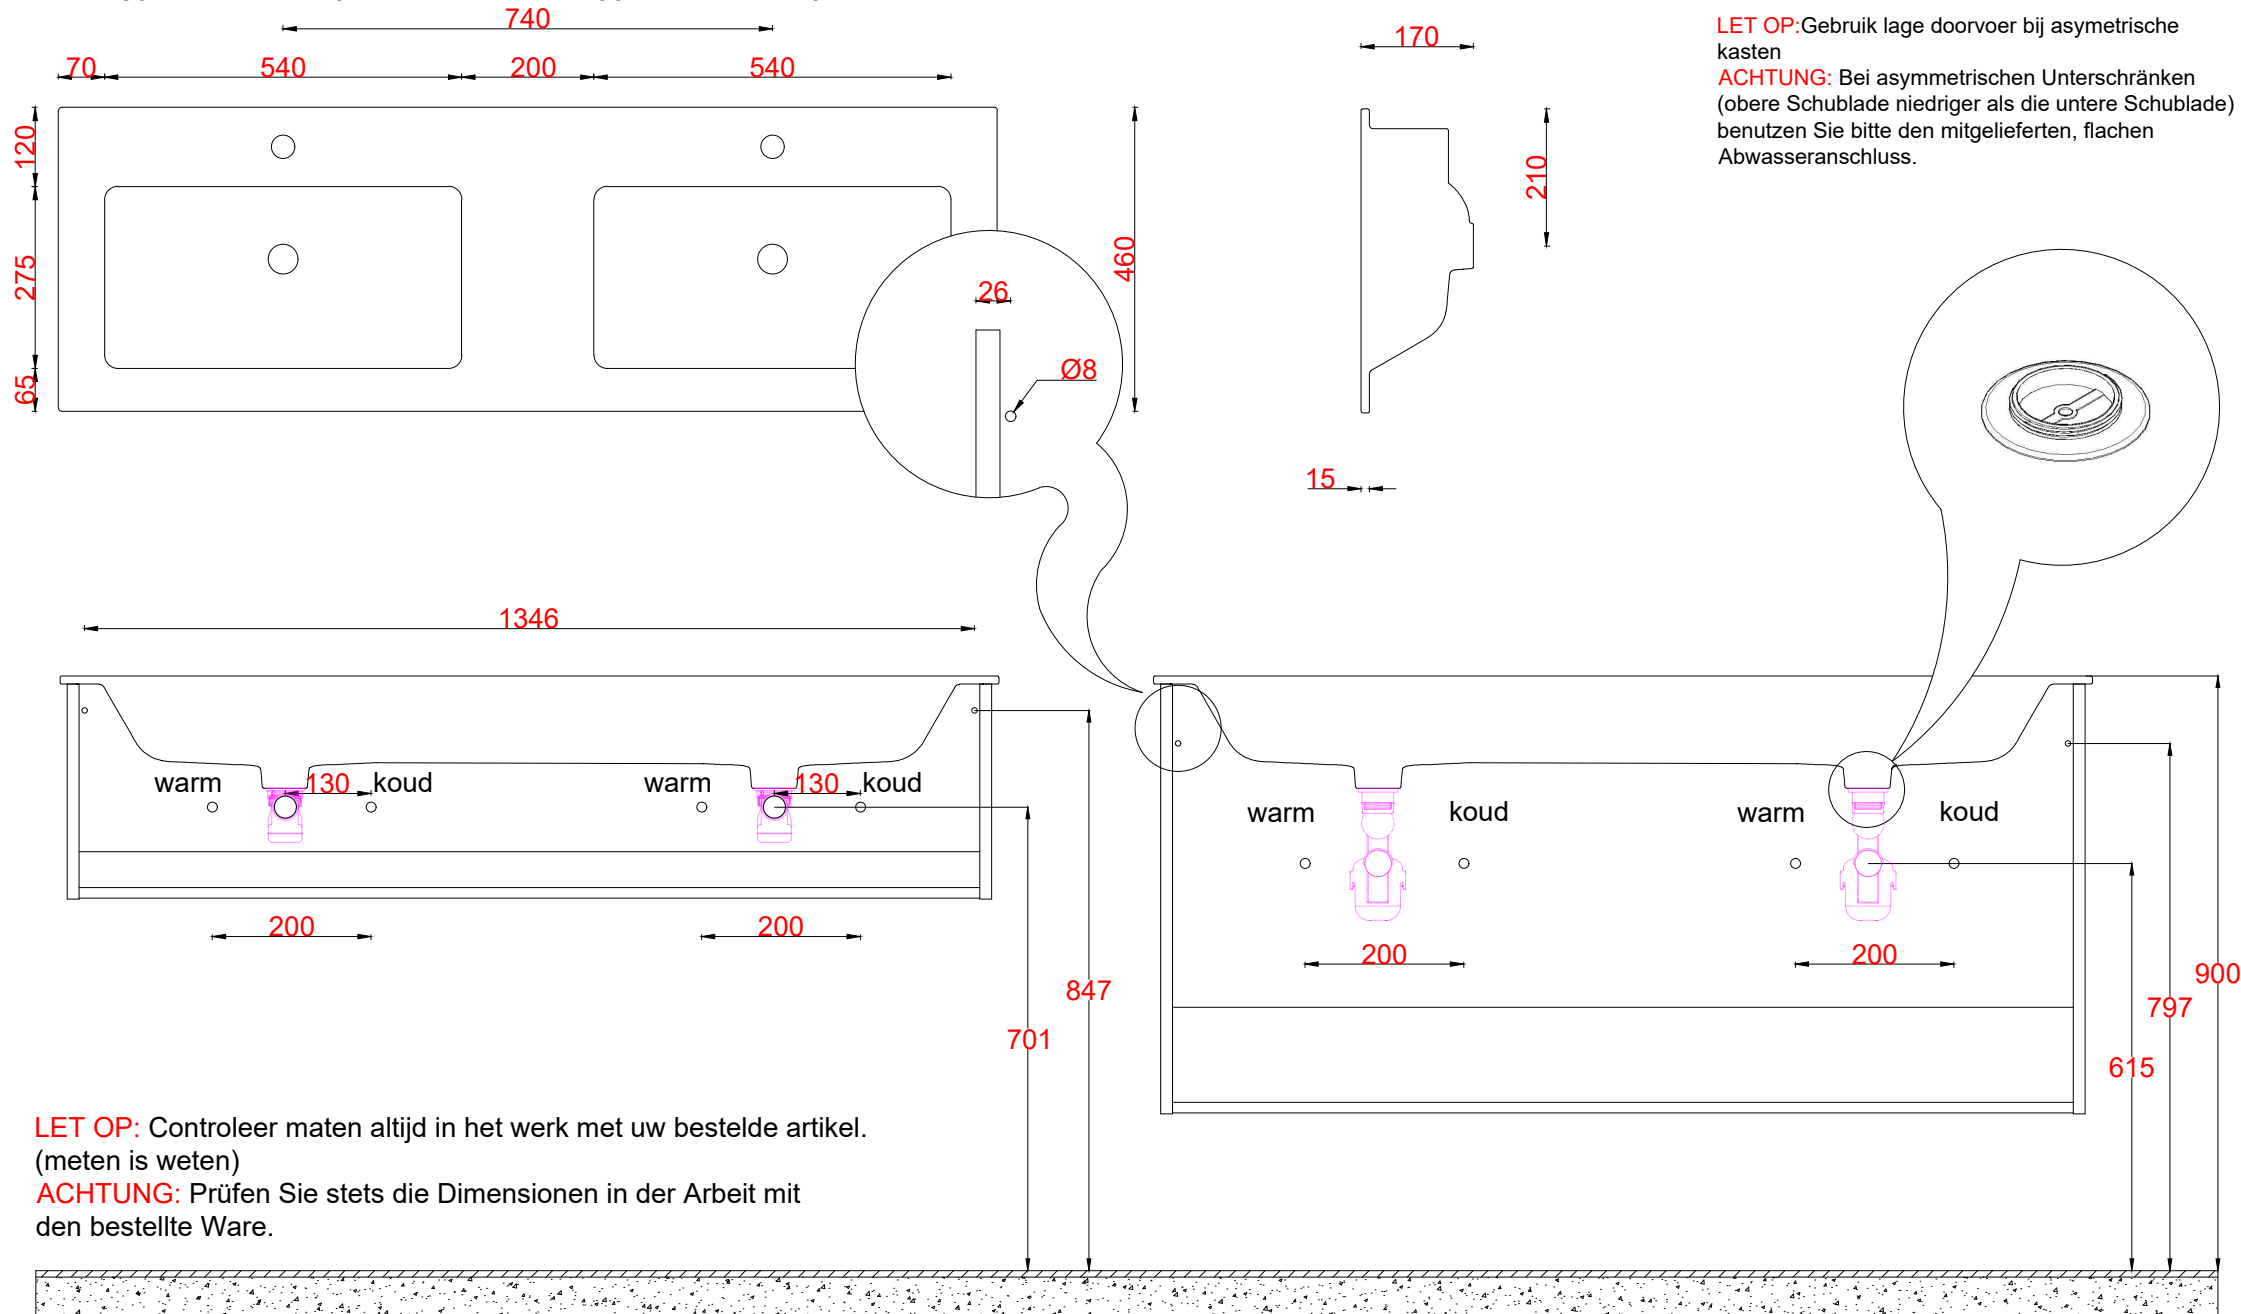

# Wastafelblad

WK 1435 DN + WM 1420 DN2  
 WK 1405 DN + WM 1420 DN2  
 WK 1400 DN + WM 1420 DN2  
 WK 1456 DN + WM 1420 DN2

WK 1436 DN + WM 1420 DN2  
 WK 1445 DN + WM 1420 DN2  
 WK 1404 DN + WM 1420 DN2  
 WK 1406 DN + WM 1420 DN2

**LET OP:** Gebruik lage doorvoer bij asymmetrische kasten  
**ACHTUNG:** Bei asymmetrischen Unterschränken (obere Schublade niedriger als die untere Schublade) benutzen Sie bitte den mitgelieferten, flachen Abwasseranschluss.

**LET OP:** Controleer maten altijd in het werk met uw bestelde artikel.  
 (meten is weten)  
**ACHTUNG:** Prüfen Sie stets die Dimensionen in der Arbeit mit den bestellte Ware.