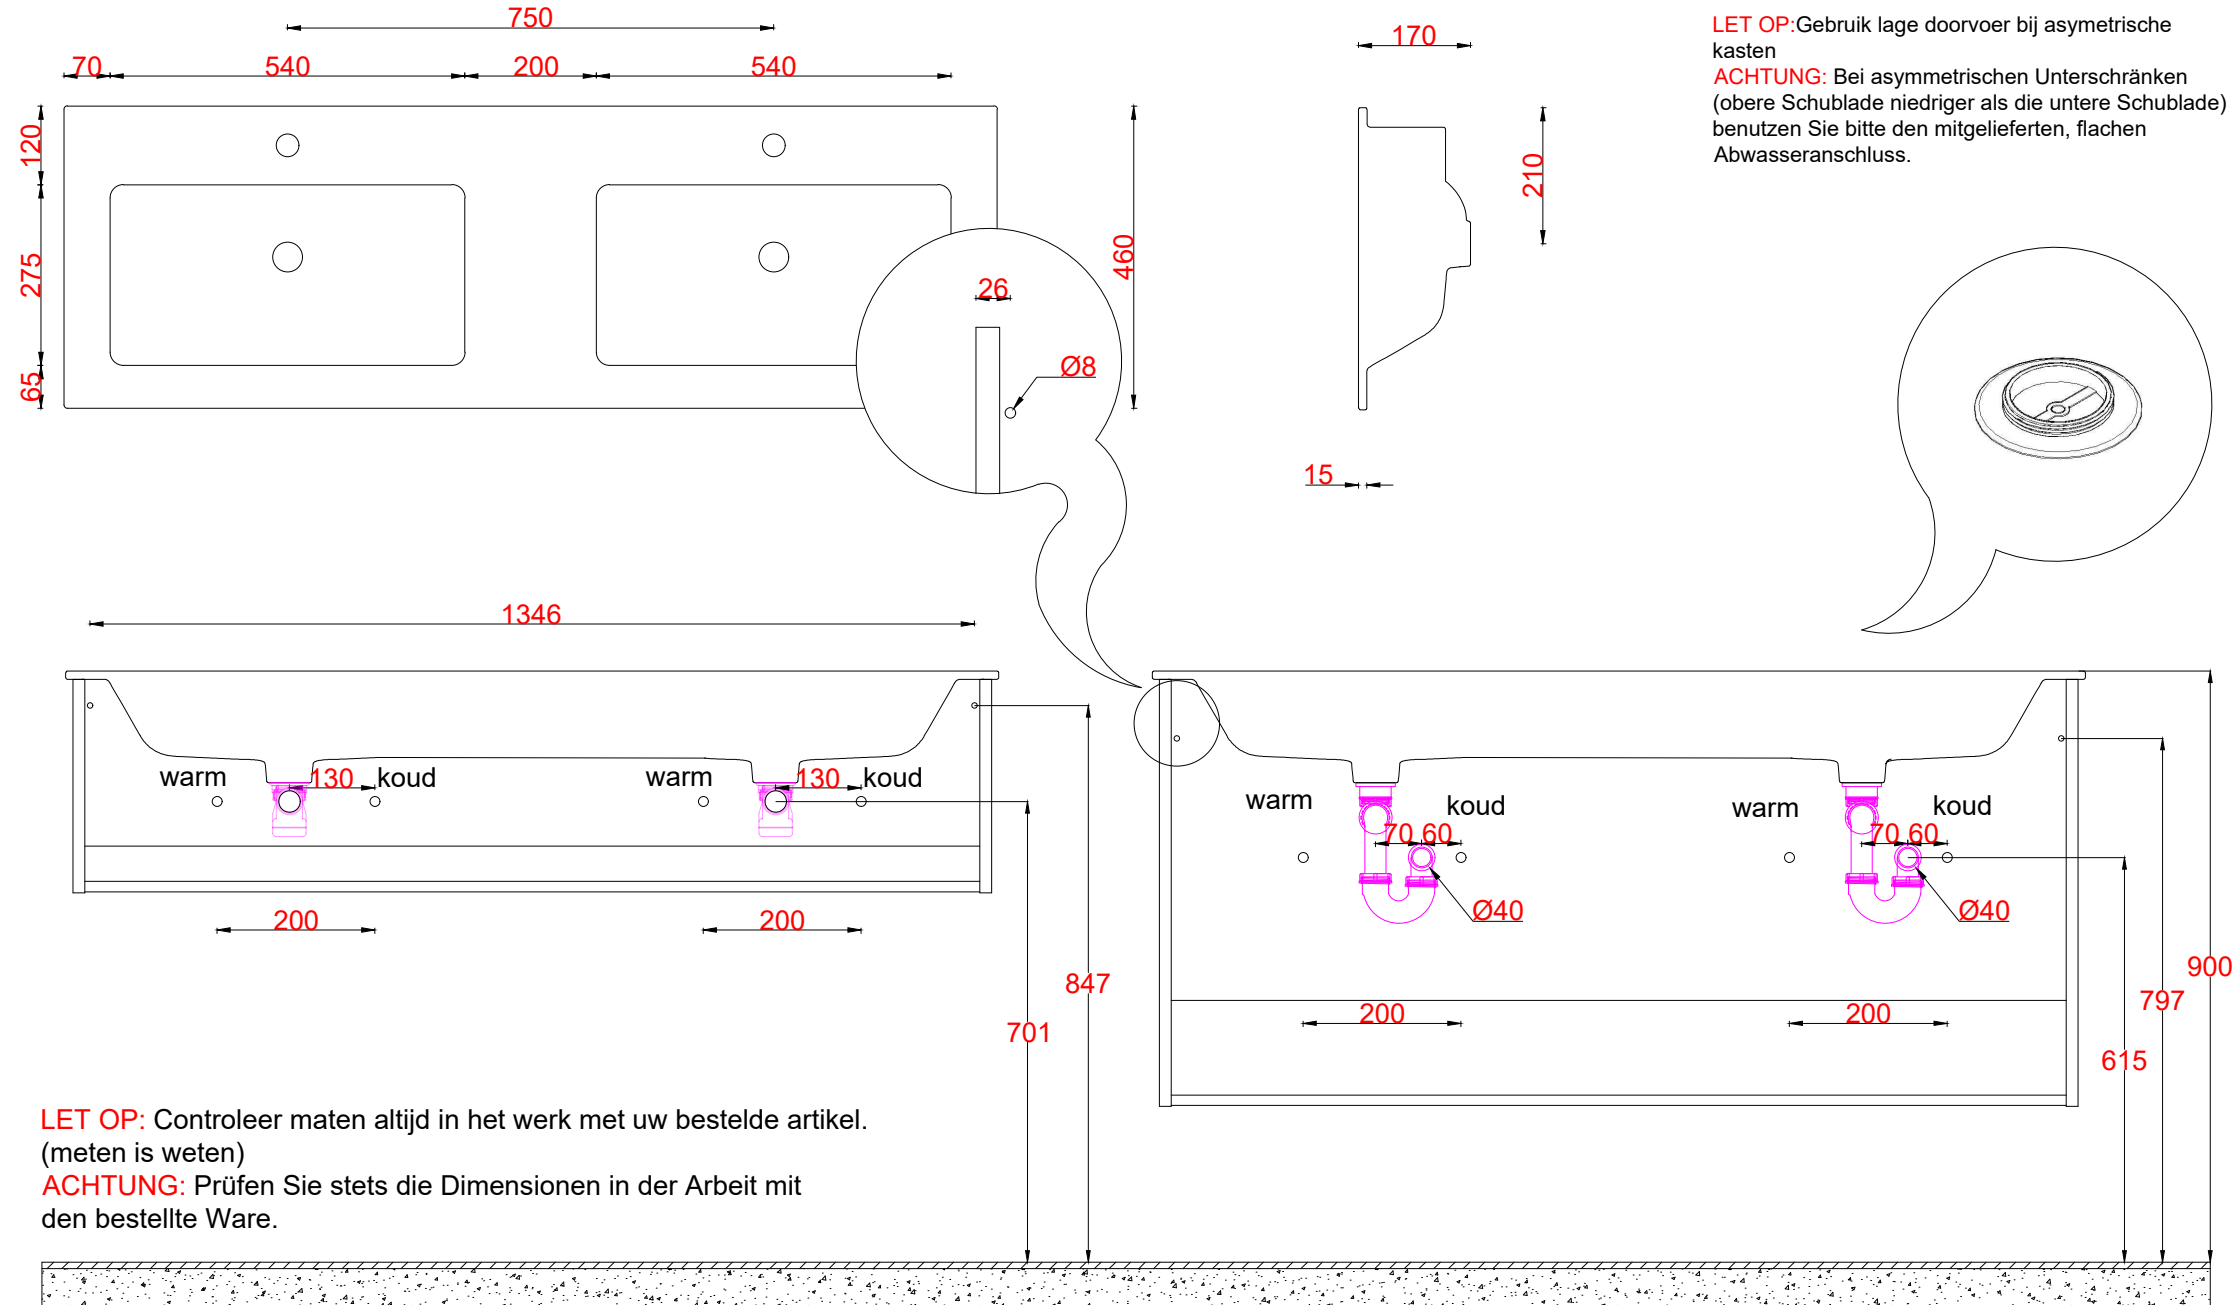

# Wastafelblad

WK 1435 DN + WM 1420 DN2  
WK 1405 DN + WM 1420 DN2  
WK 1400 DN + WM 1420 DN2

WK 1436 DN + WM 1420 DN2  
WK 1445 DN + WM 1420 DN2  
WK 1404 DN + WM 1420 DN2

**LET OP:** Gebruik lage doorvoer bij asymmetrische kasten  
**ACHTUNG:** Bei asymmetrischen Unterschränken (obere Schublade niedriger als die untere Schublade) benutzen Sie bitte den mitgelieferten, flachen Abwasseranschluss.

**LET OP:** Controleer maten altijd in het werk met uw bestelde artikel.  
(meten is weten)  
**ACHTUNG:** Prüfen Sie stets die Dimensionen in der Arbeit mit den bestellte Ware.