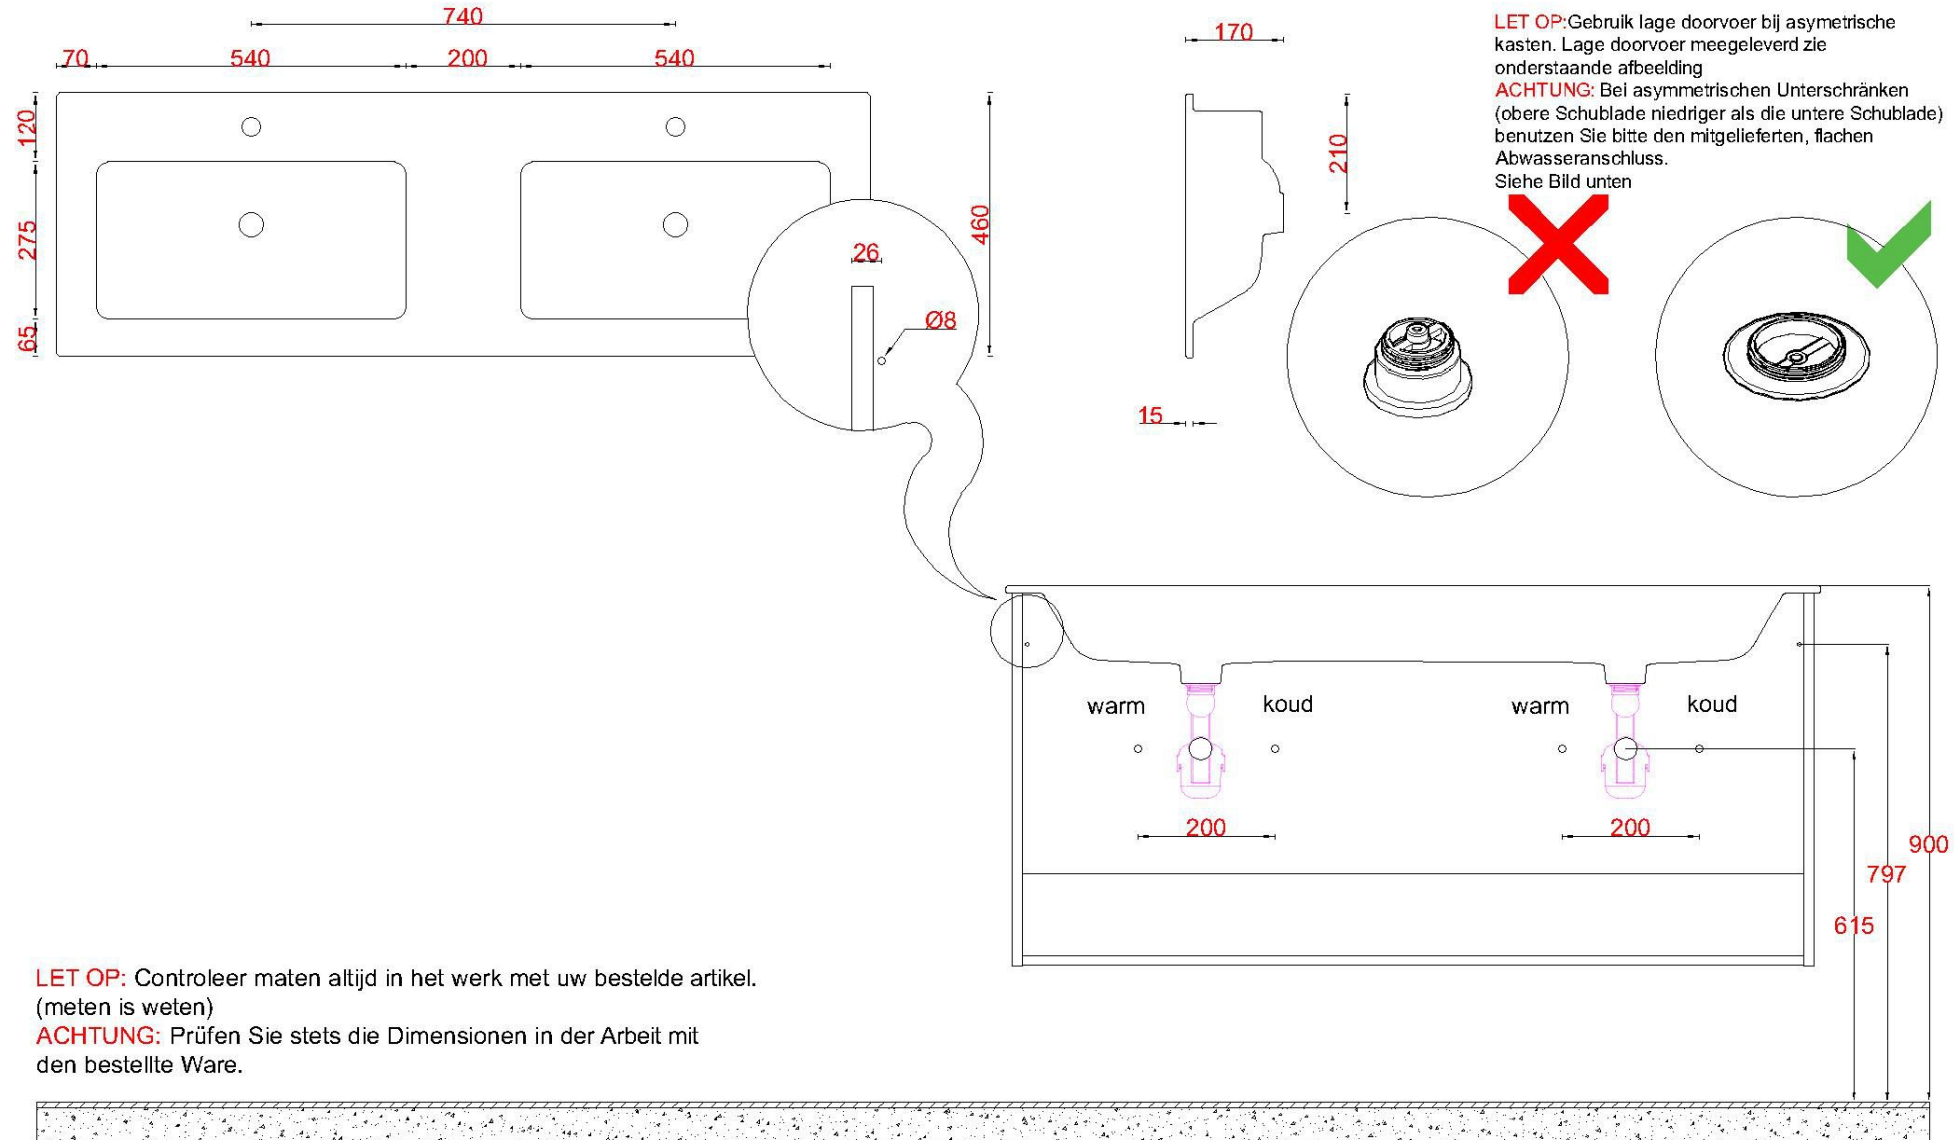

Wastafelblad

WK 1405 DN + WM 1420 DN2

WK 1445 DN + WM 1420 DN2

LET OP: Controleer maten altijd in het werk met uw bestelde artikel.

(meten is weten)

ACHTUNG: Prüfen Sie stets die Dimensionen in der Arbeit mit den bestellte Ware.