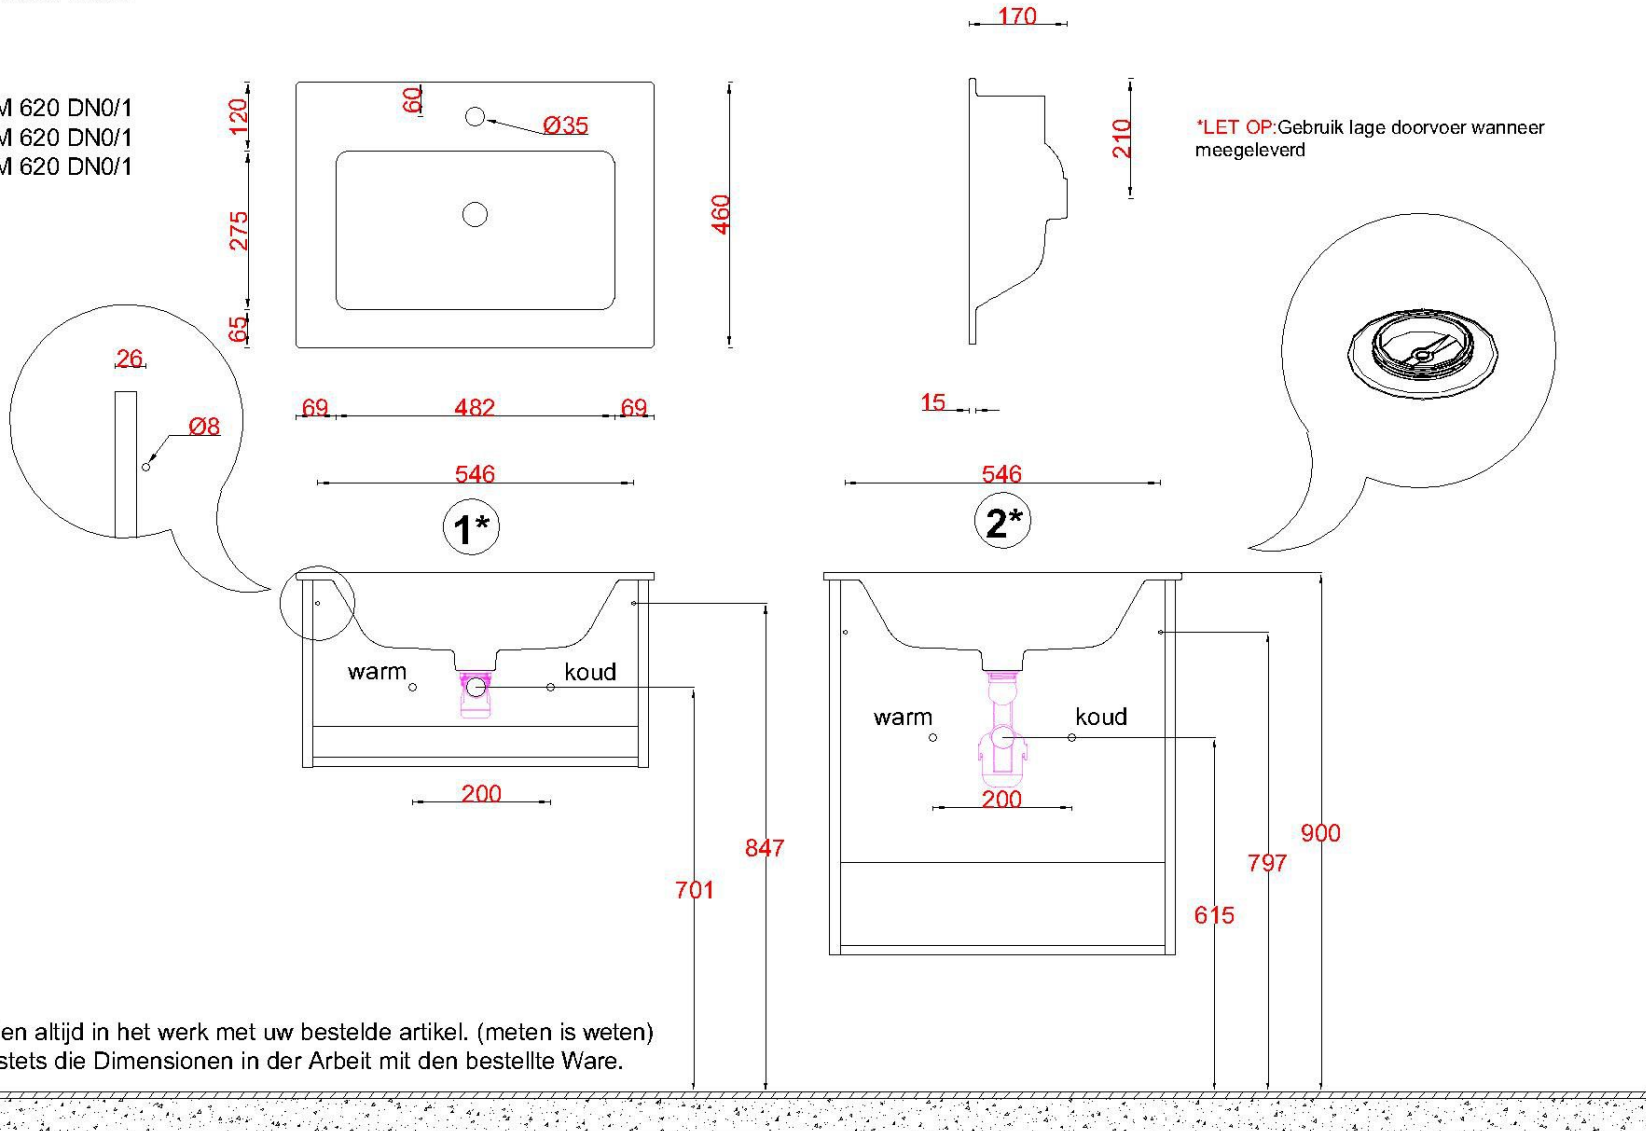

Wastafelblad

1*

WK 635 DN + WM 620 DN0/1
 WK 600 DNO + WM 620 DN0/1

2*

WK 656 DN + WM 620 DN0/1
 WK 600 DN + WM 620 DN0/1
 WK 605 DN + WM 620 DN0/1

LET OP: Controleer maten altijd in het werk met uw bestelde artikel. (meten is weten)
ACHTUNG: Prüfen Sie stets die Dimensionen in der Arbeit mit den bestellte Ware.