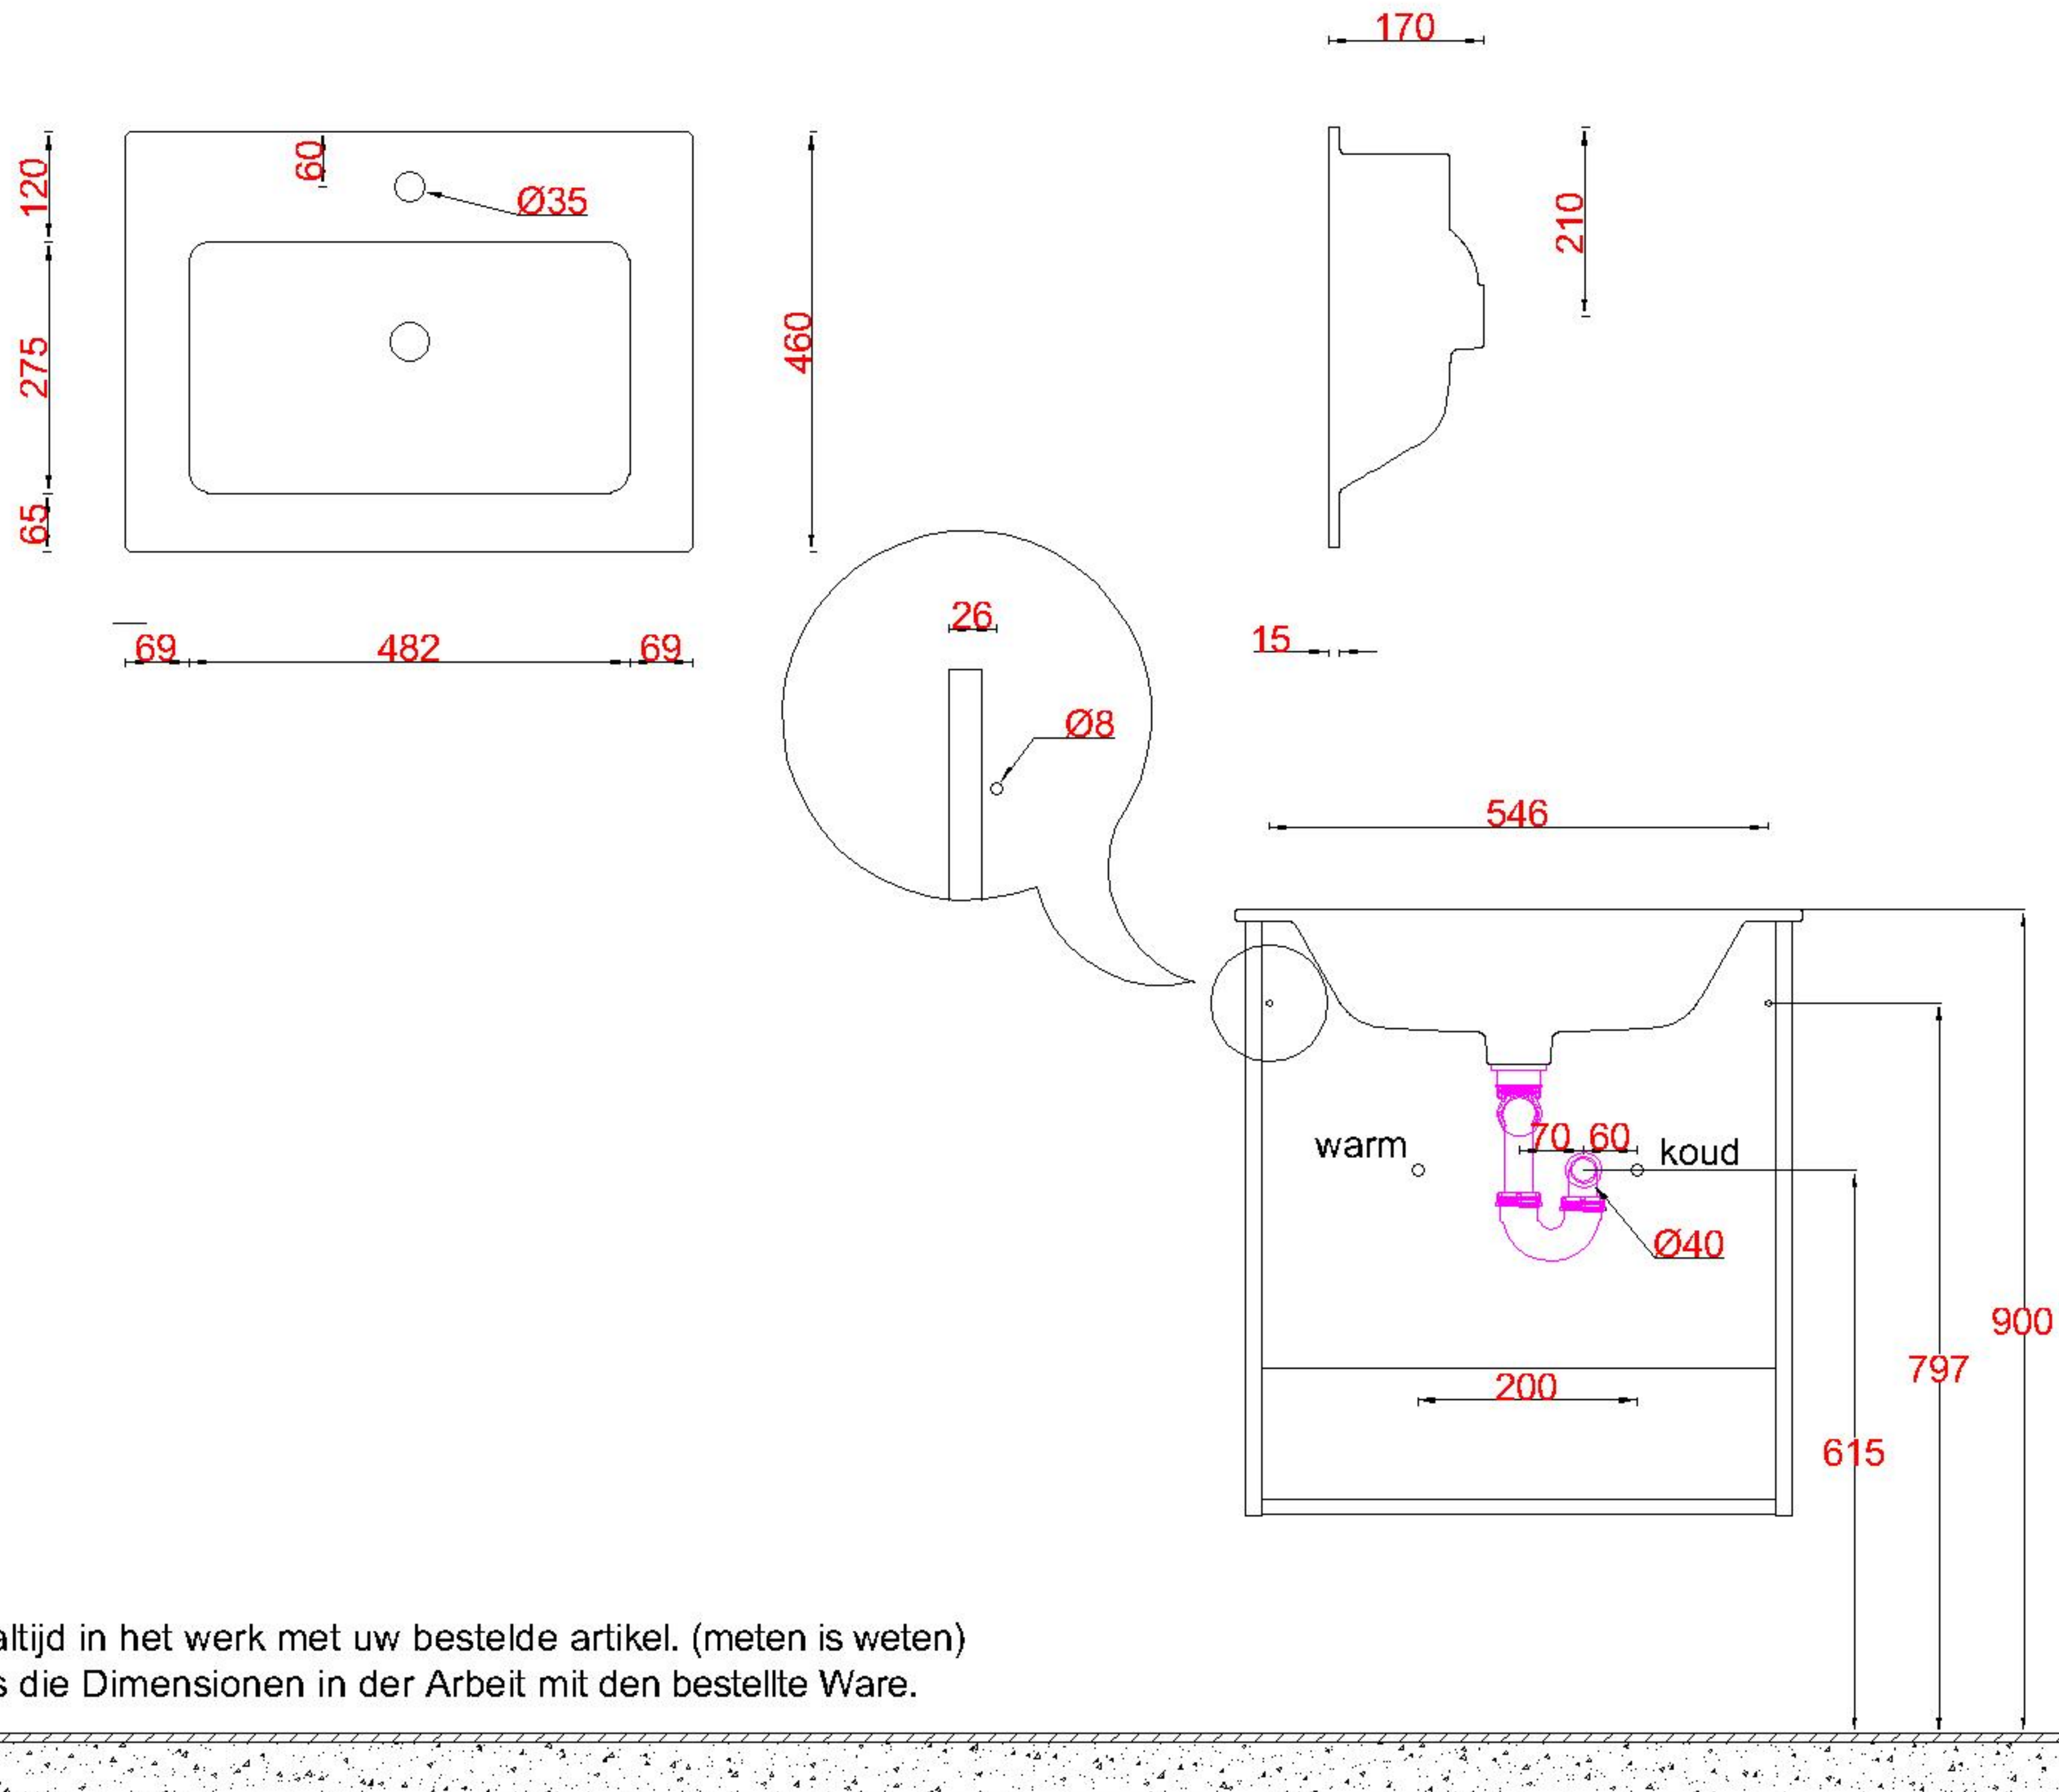

# Wastafelblad

WK 600 DN + WM 620 DN1

**LET OP:** Controleer maten altijd in het werk met uw bestelde artikel. (meten is weten)

**ACHTUNG:** Prüfen Sie stets die Dimensionen in der Arbeit mit den bestellte Ware.