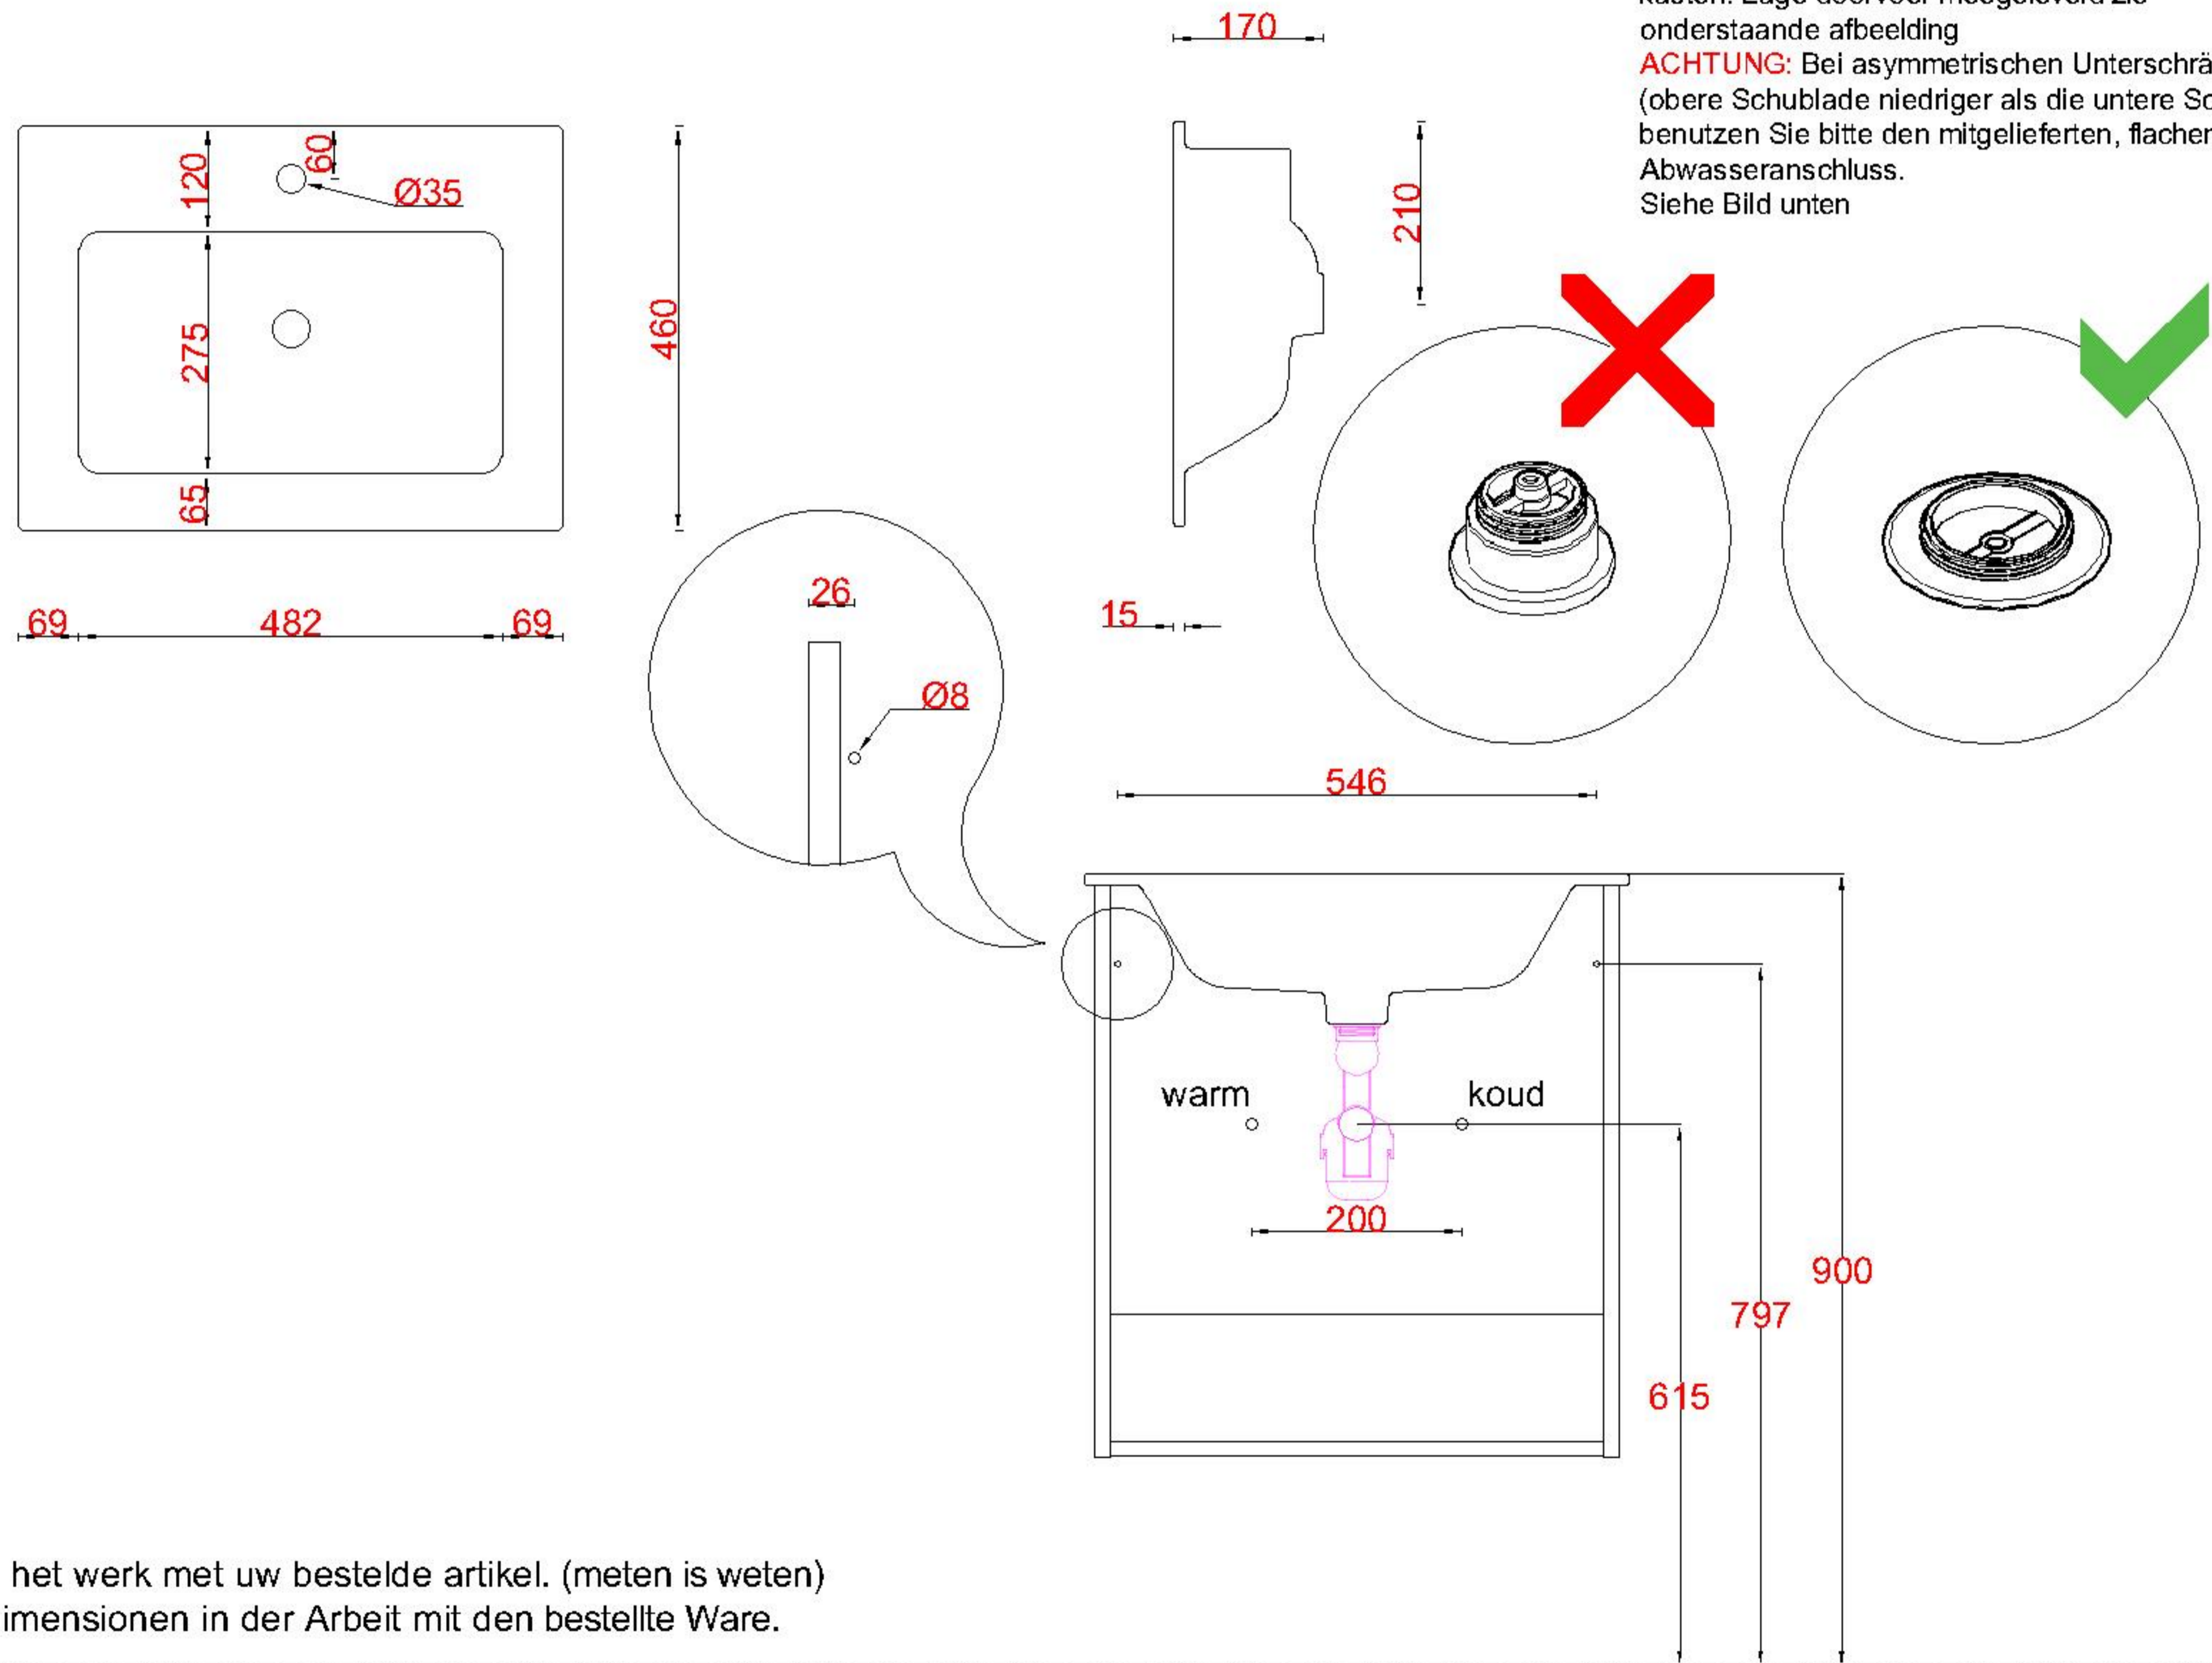

Wastafelblad

WK 605 DN + WM 620 DN1

LET OP: Controleer maten altijd in het werk met uw bestelde artikel. (meten is weten)

ACHTUNG: Prüfen Sie stets die Dimensionen in der Arbeit mit den bestellte Ware.