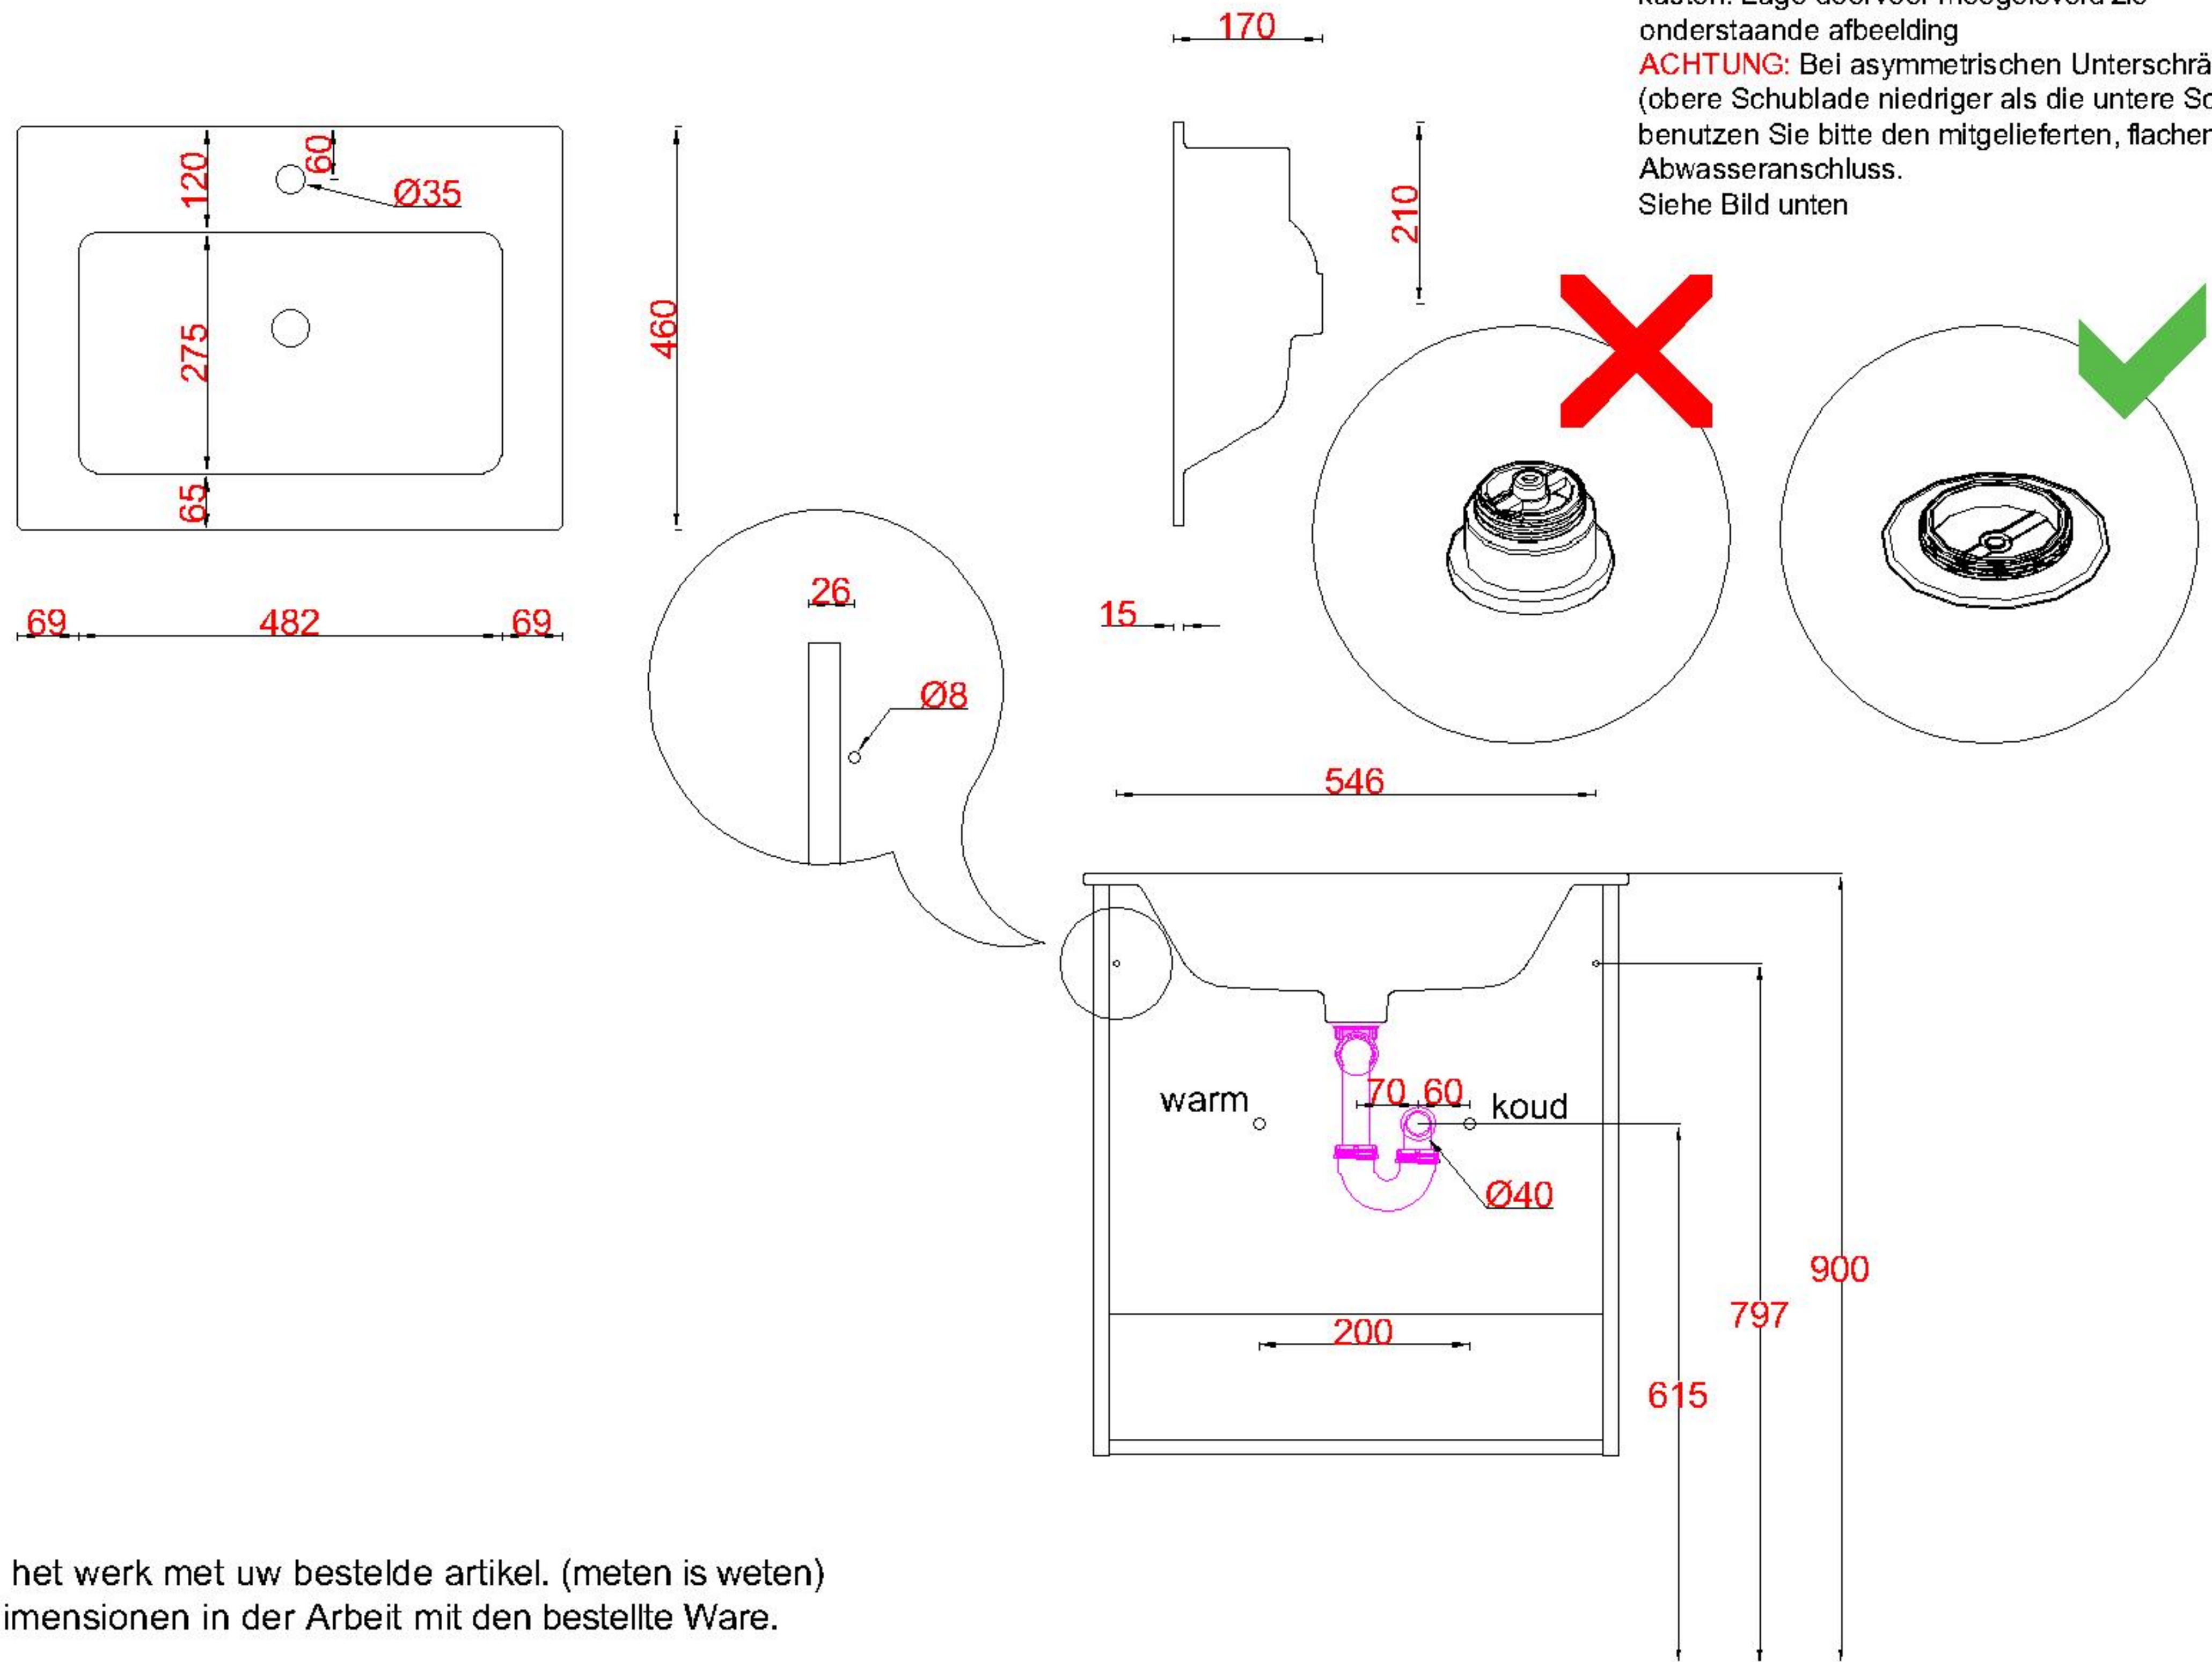

Wastafelblad

WK 605 DN + WM 620 DN1

LET OP: Gebruik lage doorvoer bij asymmetrische kasten. Lage doorvoer meegeleverd zie onderstaande afbeelding

ACHTUNG: Bei asymmetrischen Unterschränken (obere Schublade niedriger als die untere Schublade) benutzen Sie bitte den mitgelieferten, flachen Abwasseranschluss. Siehe Bild unten

LET OP: Controleer maten altijd in het werk met uw bestelde artikel. (meten is weten)

ACHTUNG: Prüfen Sie stets die Dimensionen in der Arbeit mit den bestellte Ware.