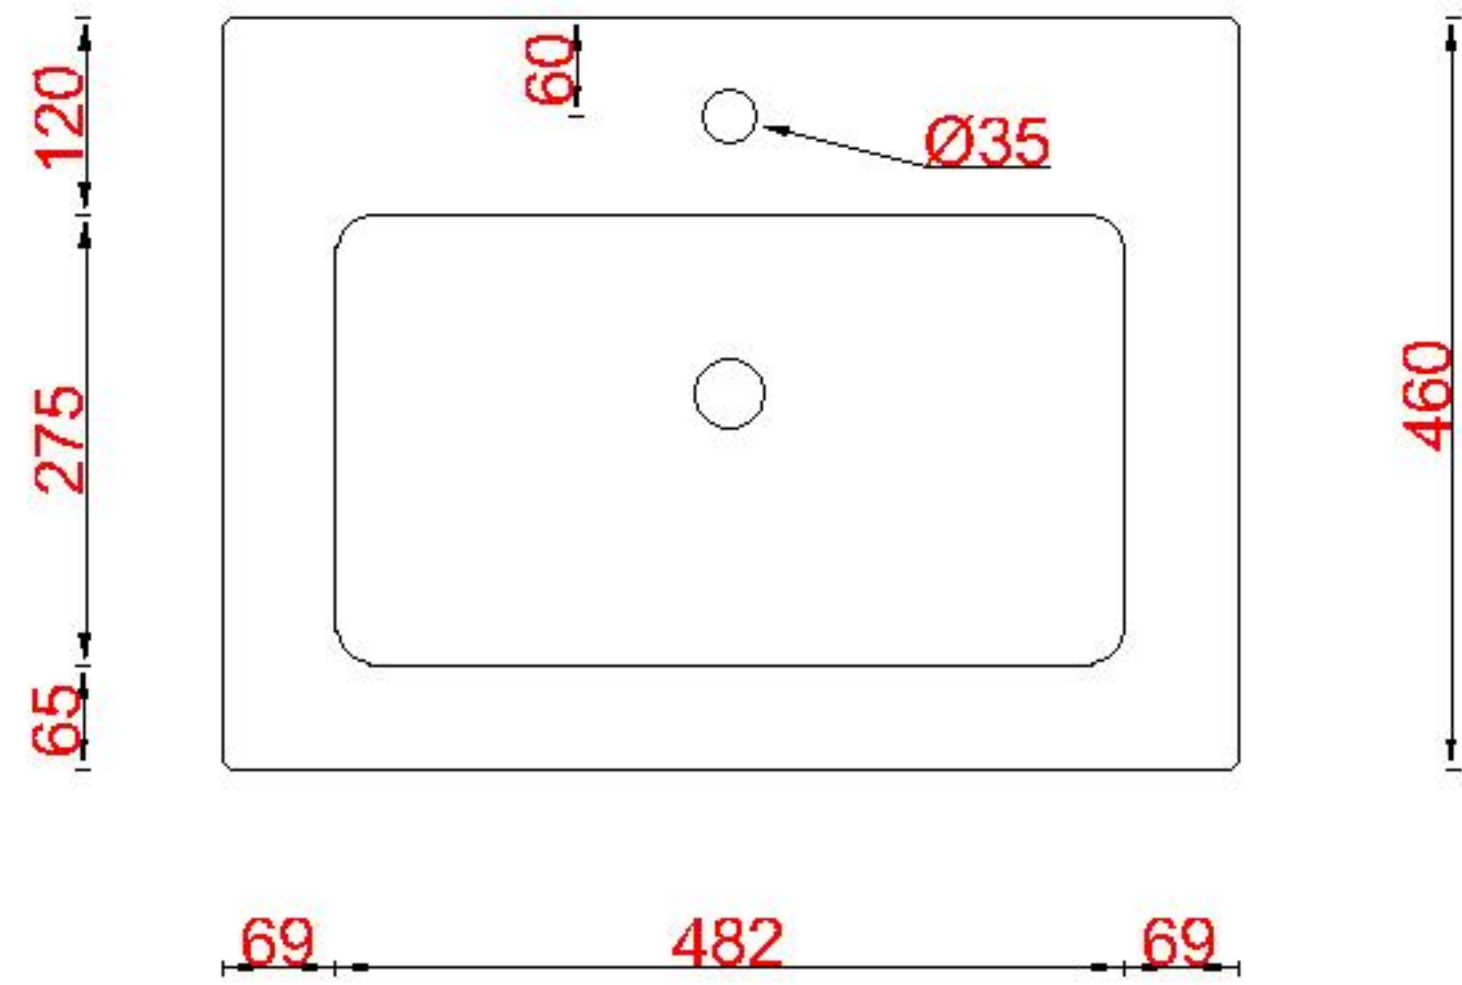

# Wastafelblad

WK 635 DN + WM 620 DN1

**LET OP:** Controleer maten altijd in het werk met uw bestelde artikel. (meten is weten)

**ACHTUNG:** Prüfen Sie stets die Dimensionen in der Arbeit mit den bestellte Ware.