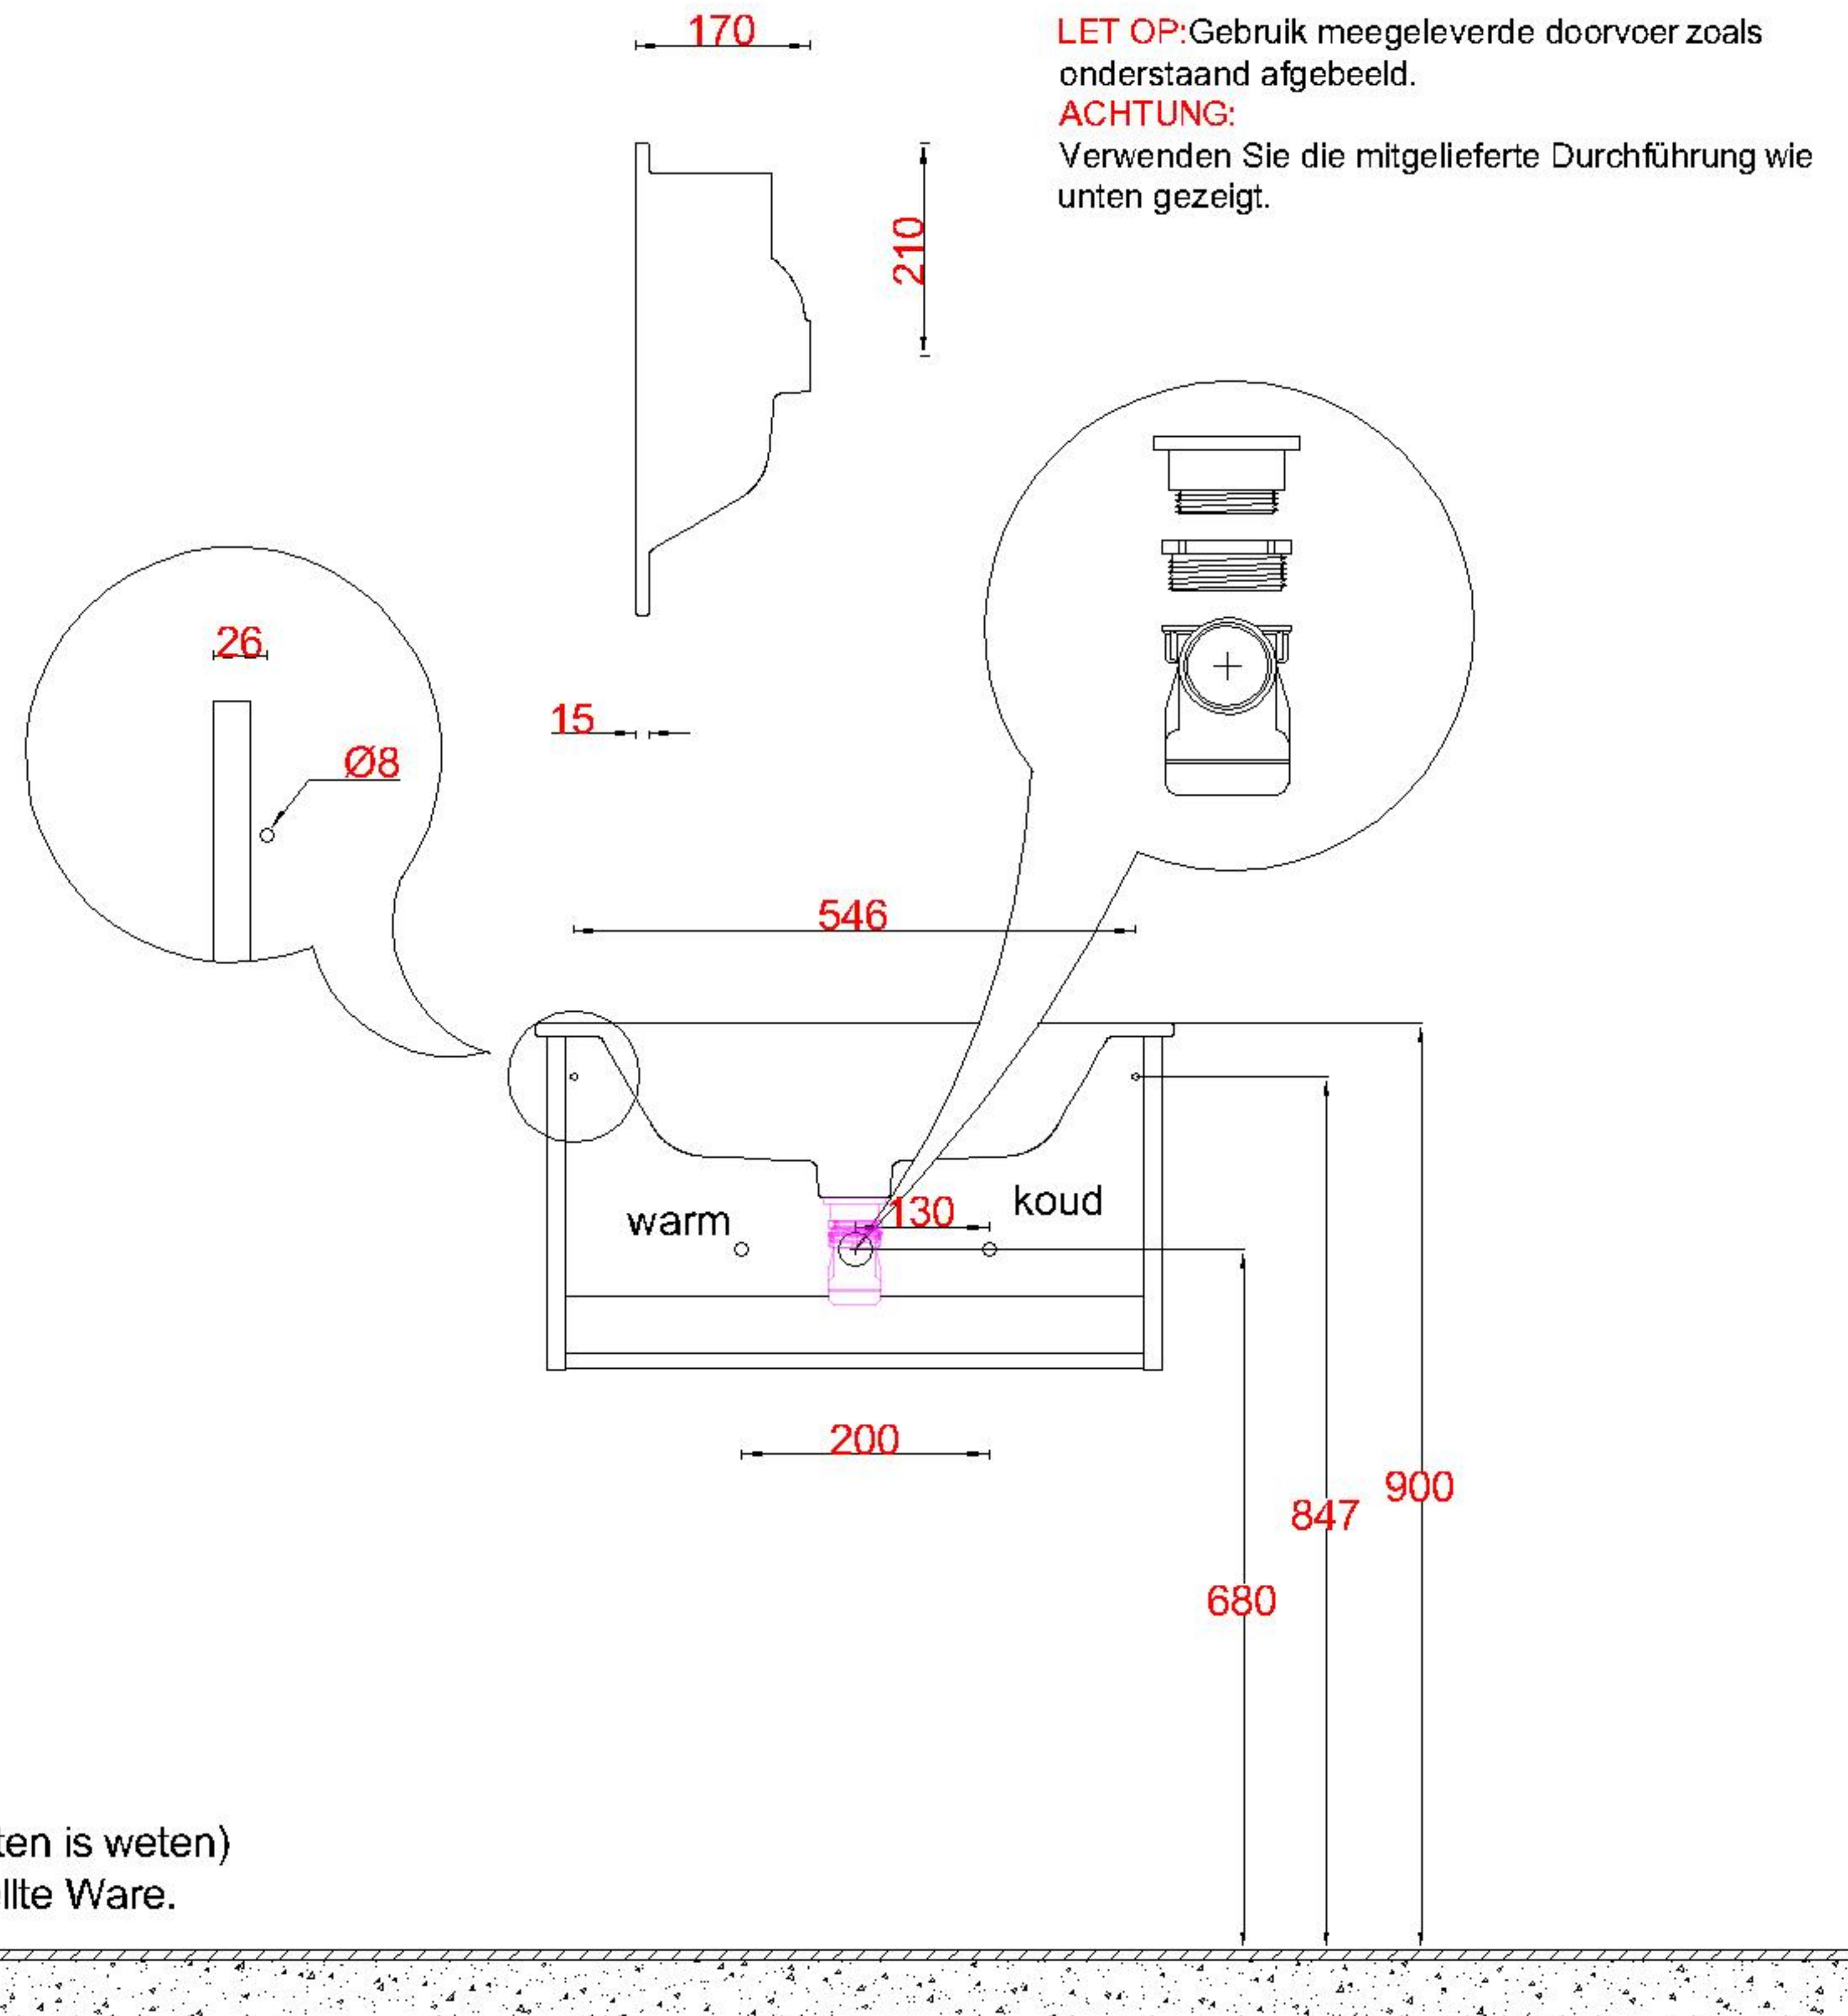

# Wastafelblad

WK 635 DN + WM 620 DN1

**LET OP:** Controleer maten altijd in het werk met uw bestelde artikel. (meten is weten)

**ACHTUNG:** Prüfen Sie stets die Dimensionen in der Arbeit mit den bestellte Ware.