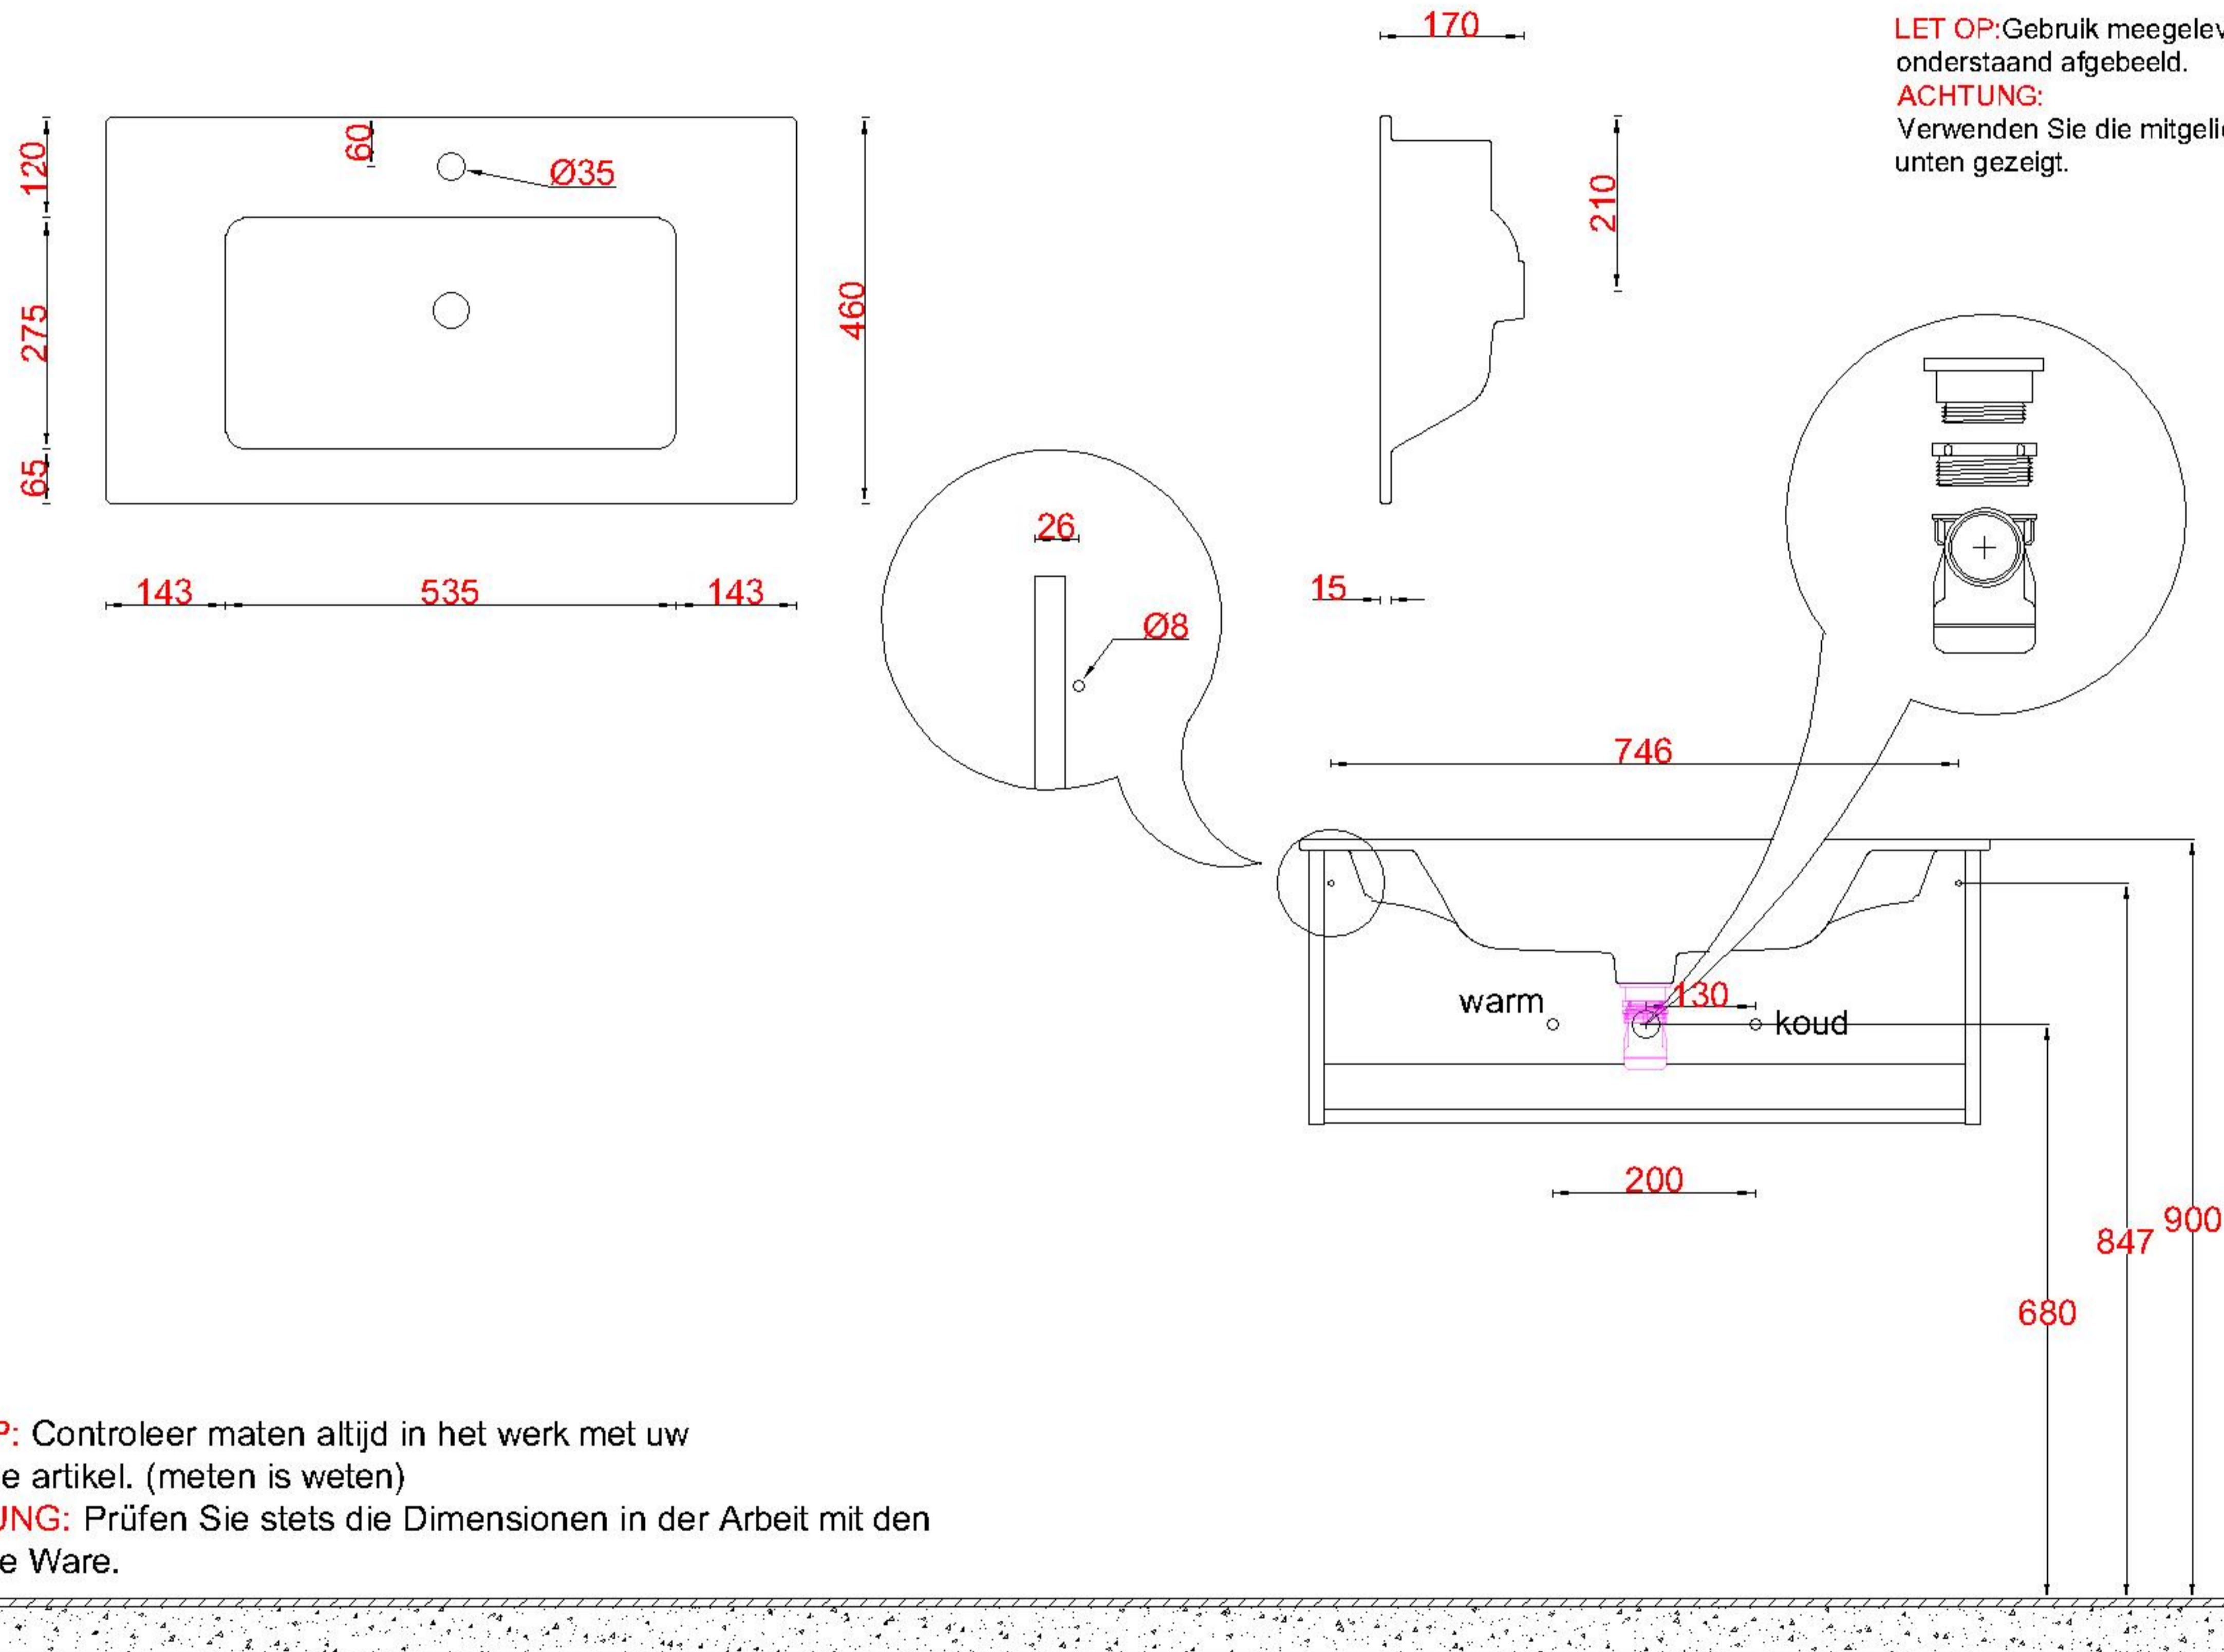

Wastafelblad

WK 835 DN + WM 820 DN1

LET OP: Gebruik meegeleverde doorvoer zoals onderstaand afgebeeld.

ACHTUNG: Verwenden Sie die mitgelieferte Durchführung wie unten gezeigt.

LET OP: Controleer maten altijd in het werk met uw bestelde artikel. (meten is weten)

ACHTUNG: Prüfen Sie stets die Dimensionen in der Arbeit mit den bestellte Ware.