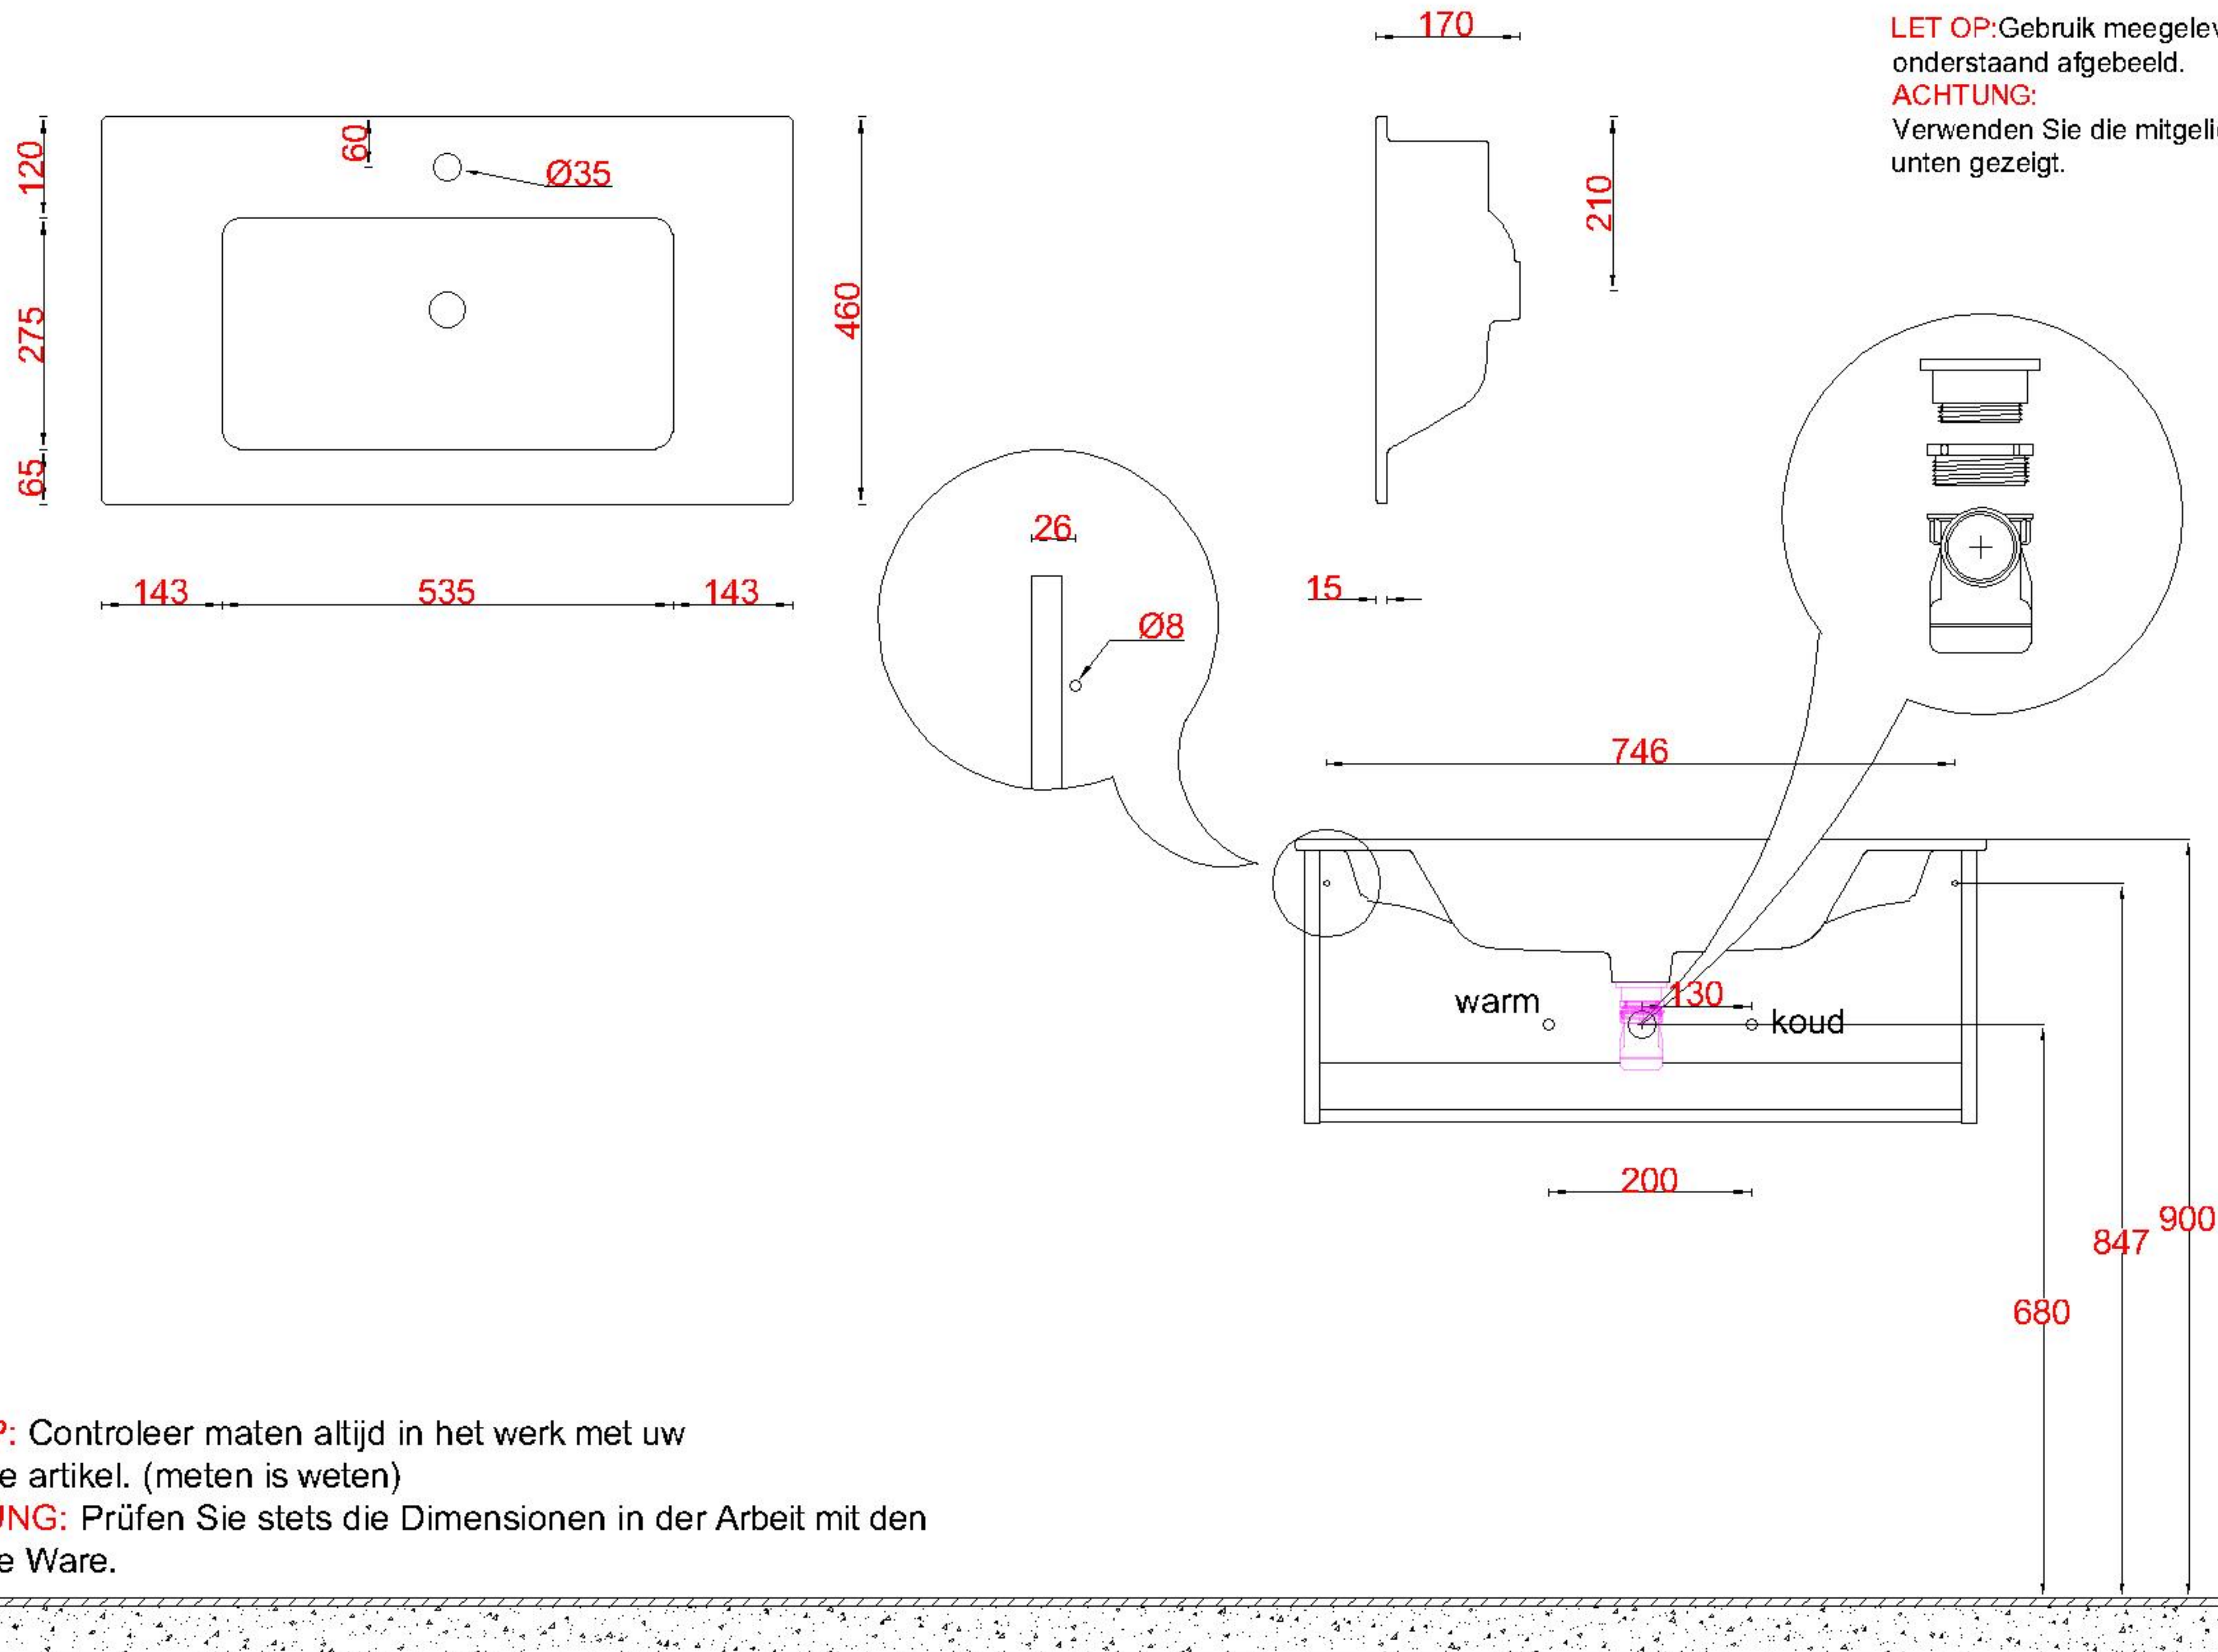

Wastafelblad

WK 835 DN + WM 820 DN1

LET OP: Gebruik meegeleverde doorvoer zoals onderstaand afgebeeld.

ACHTUNG: Verwenden Sie die mitgelieferte Durchführung wie unten gezeigt.

LET OP: Controleer maten altijd in het werk met uw bestelde artikel. (meten is weten)

ACHTUNG: Prüfen Sie stets die Dimensionen in der Arbeit mit den bestellte Ware.