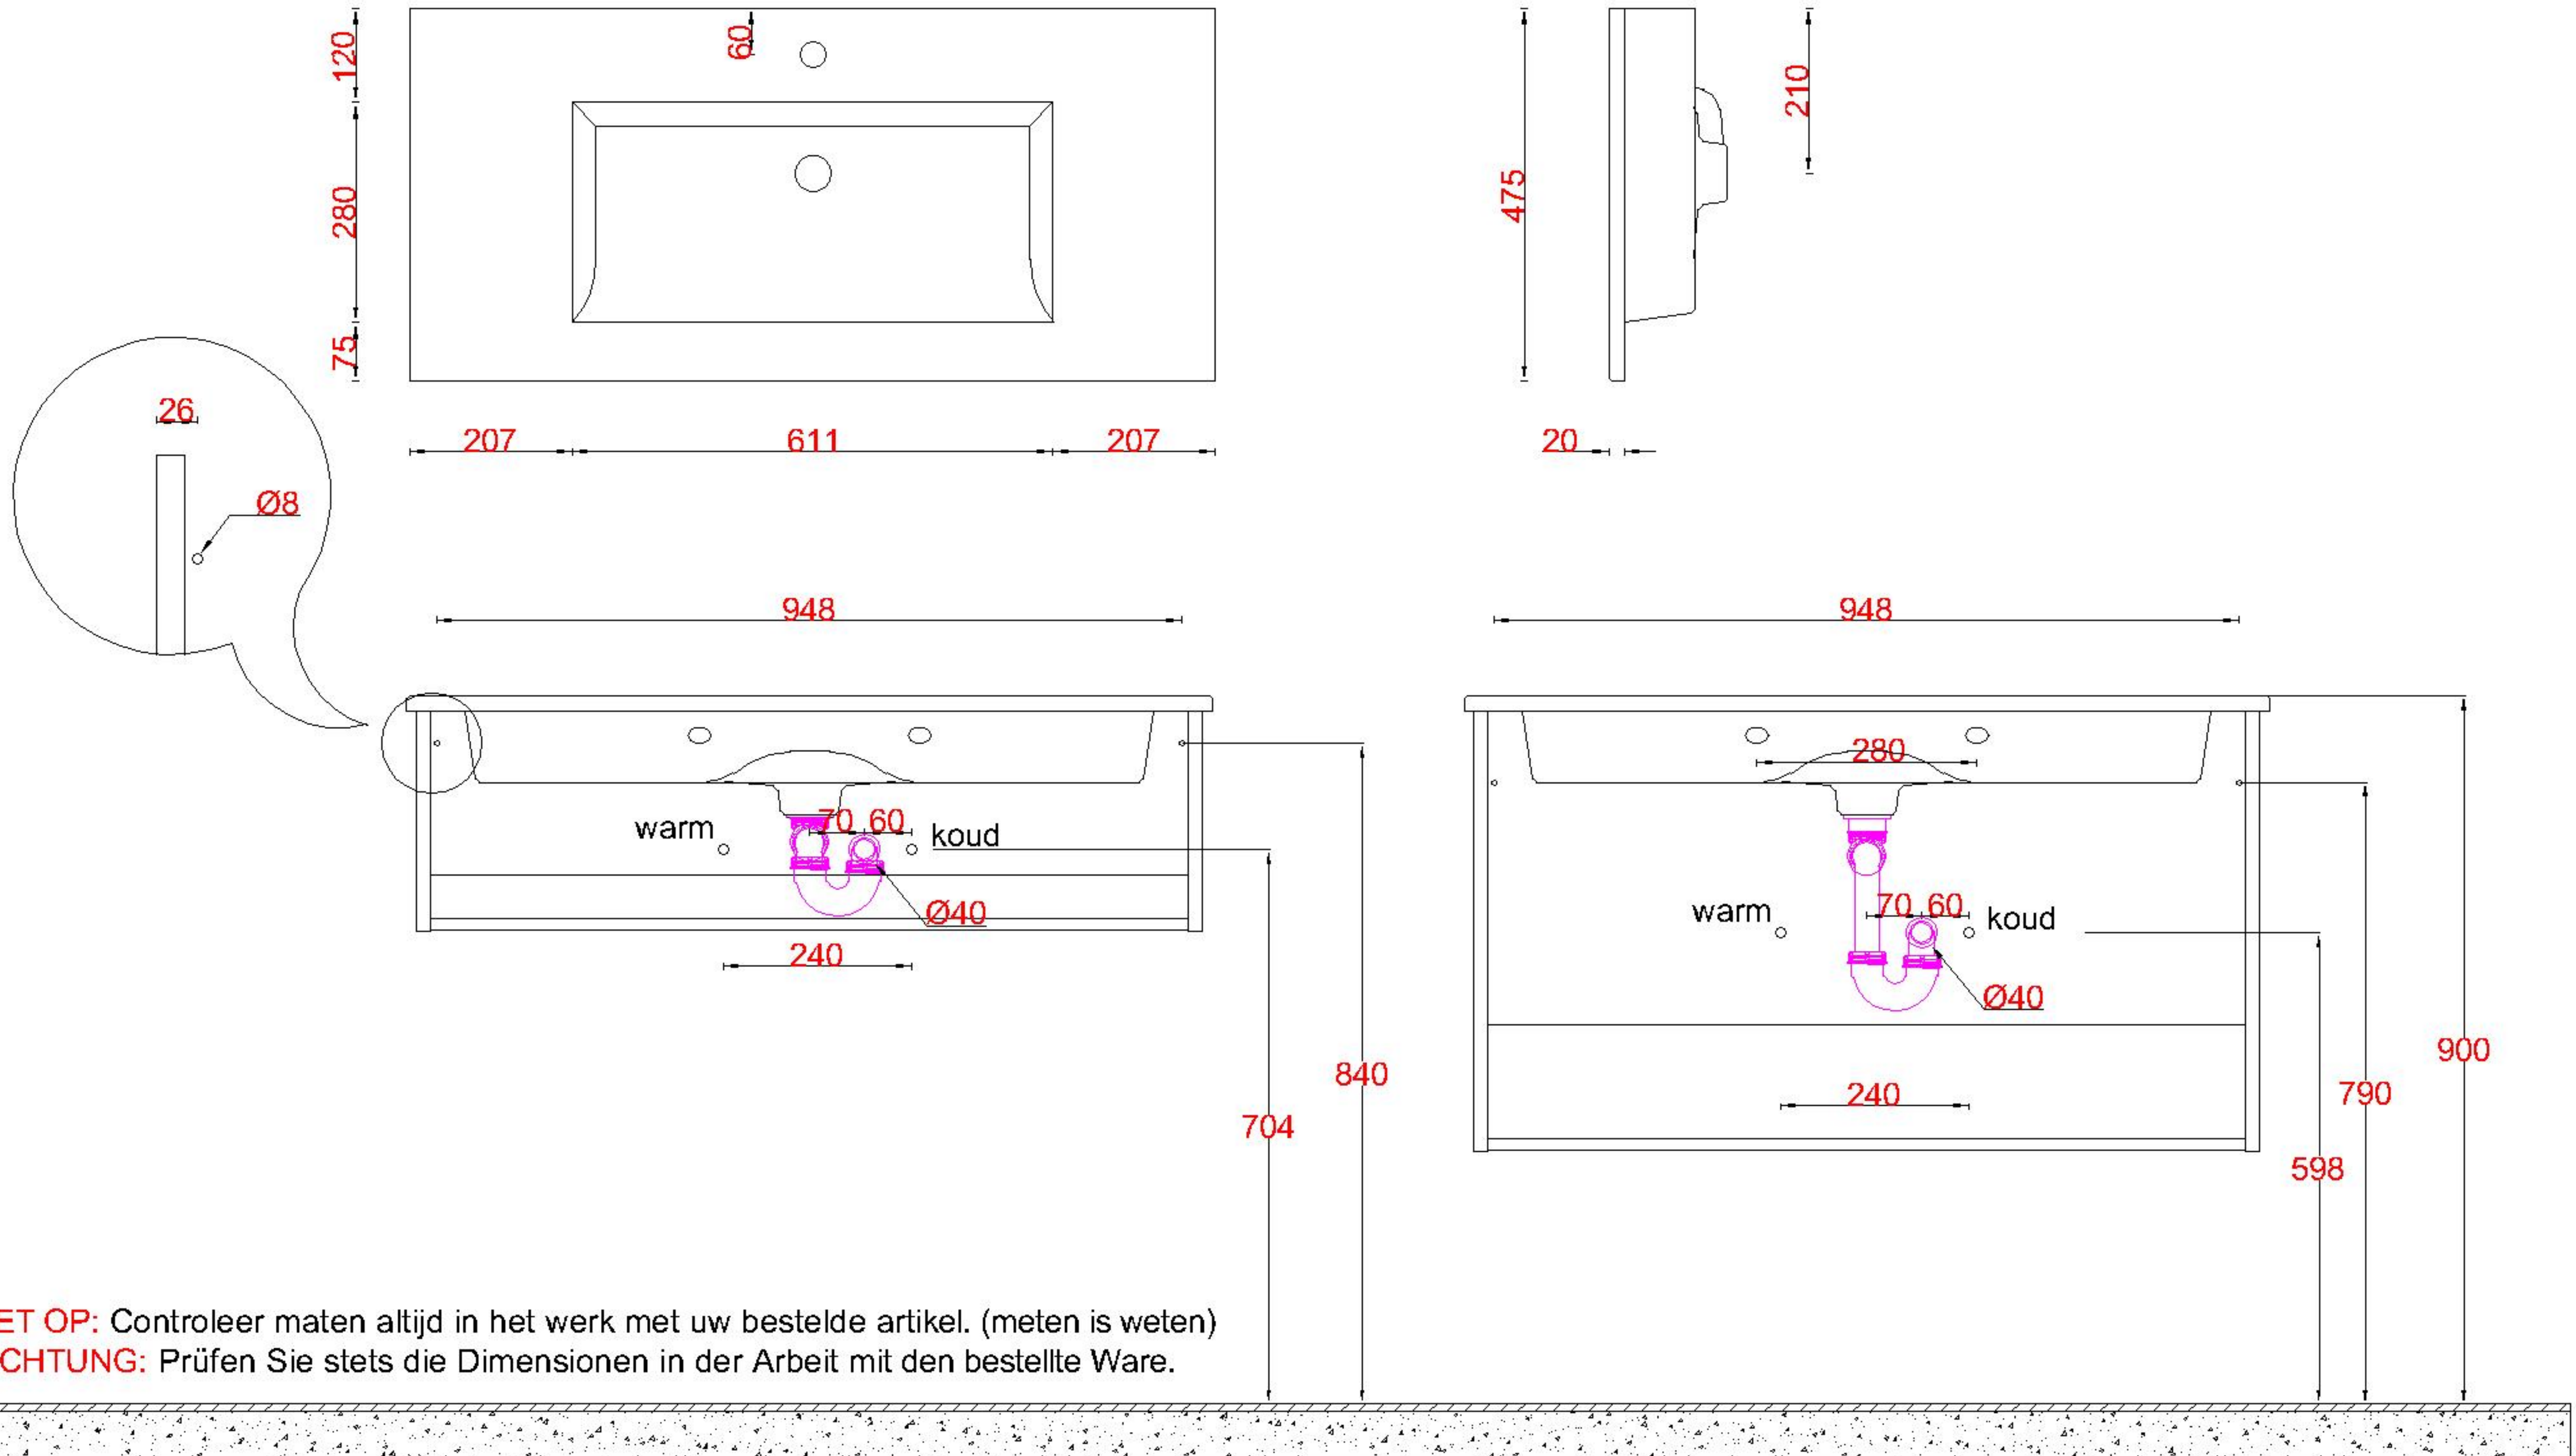

Wastafelblad

WK 1035 DZK + WM 1000 DZK1

WK 1000 DZK + WM 1000 DZK1

LET OP: Controleer maten altijd in het werk met uw bestelde artikel. (meten is weten)

ACHTUNG: Prüfen Sie stets die Dimensionen in der Arbeit mit den bestellte Ware.