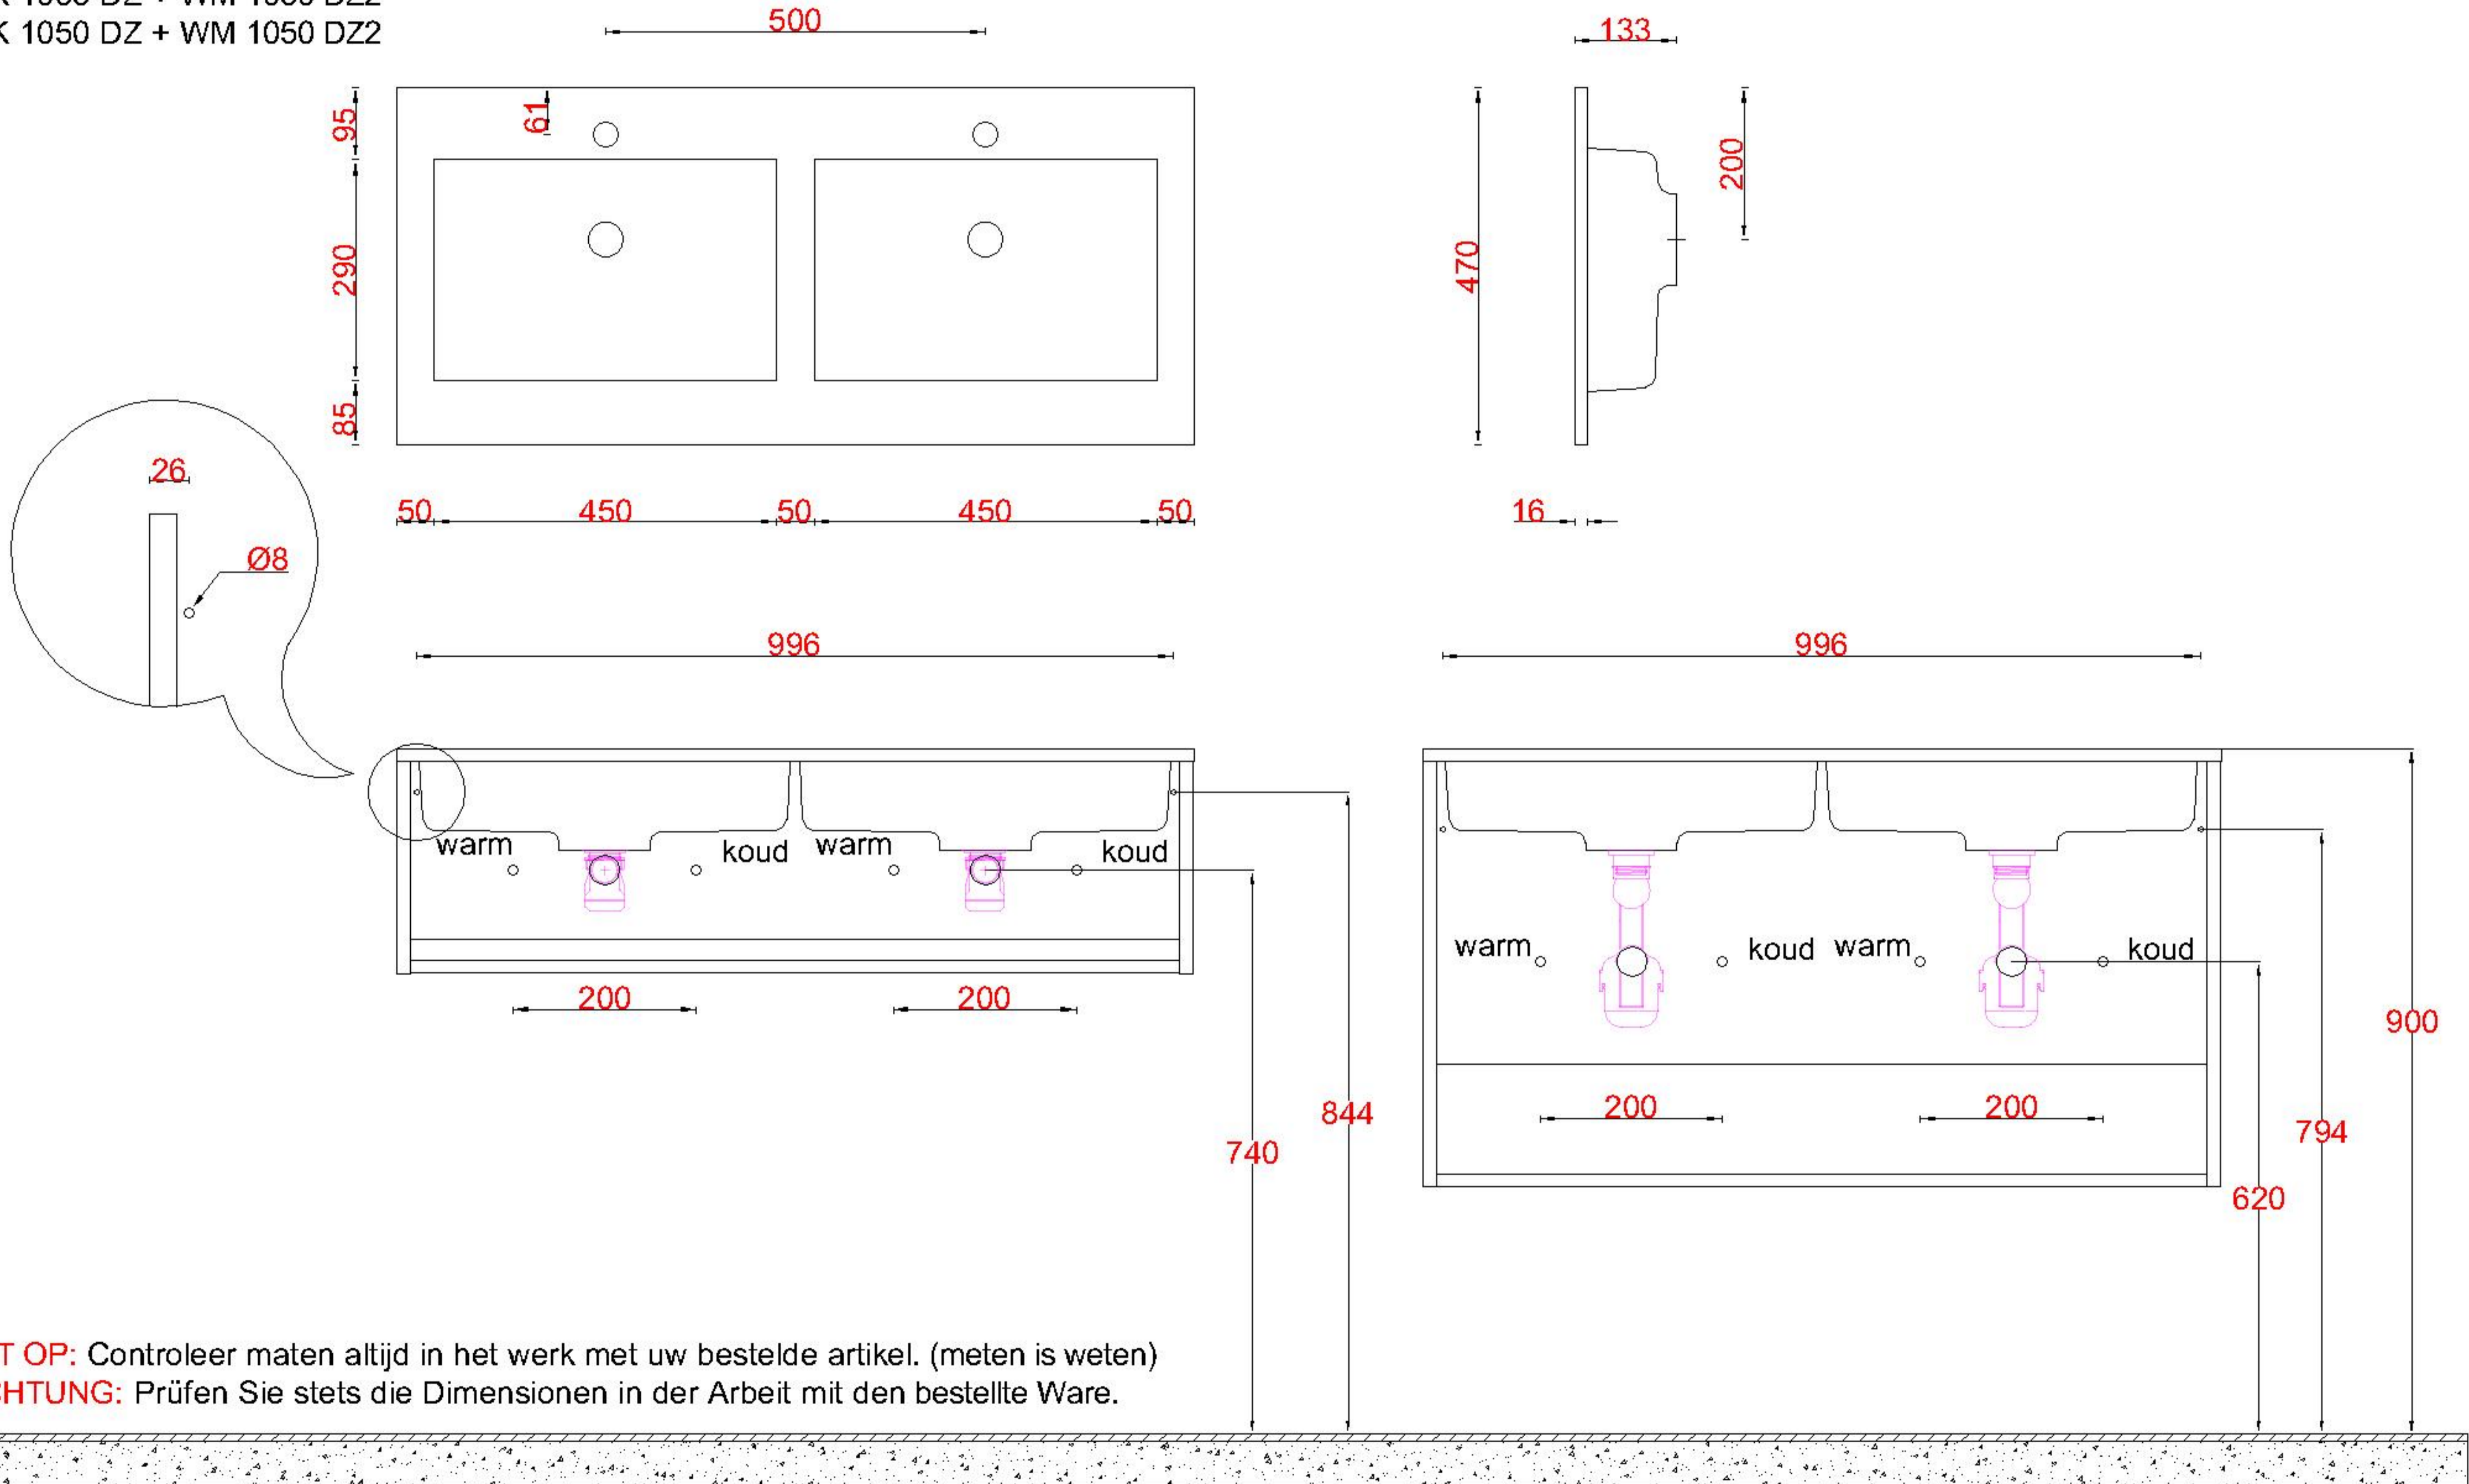

Wastafelblad

WK 1035 DZ + WM 1050 DZ2

WK 1050 DZ + WM 1050 DZ2

LET OP: Controleer maten altijd in het werk met uw bestelde artikel. (meten is weten)

ACHTUNG: Prüfen Sie stets die Dimensionen in der Arbeit mit den bestellte Ware.