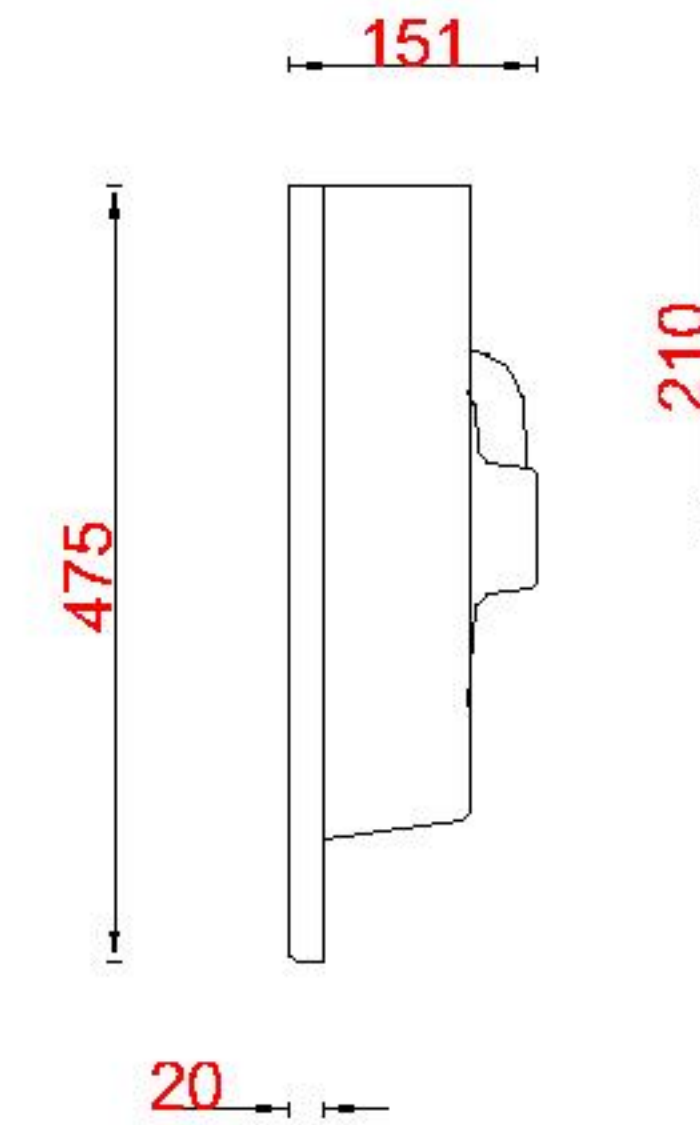

Wastafelblad

WK 1235 DZK + WM 1200 DZK2
WK 1200 DZK + WM 1200 DZK2

LET OP: Controleer maten altijd in het werk met uw bestelde artikel. (meten is weten)

ACHTUNG: Prüfen Sie stets die Dimensionen in der Arbeit mit den bestellte Ware.