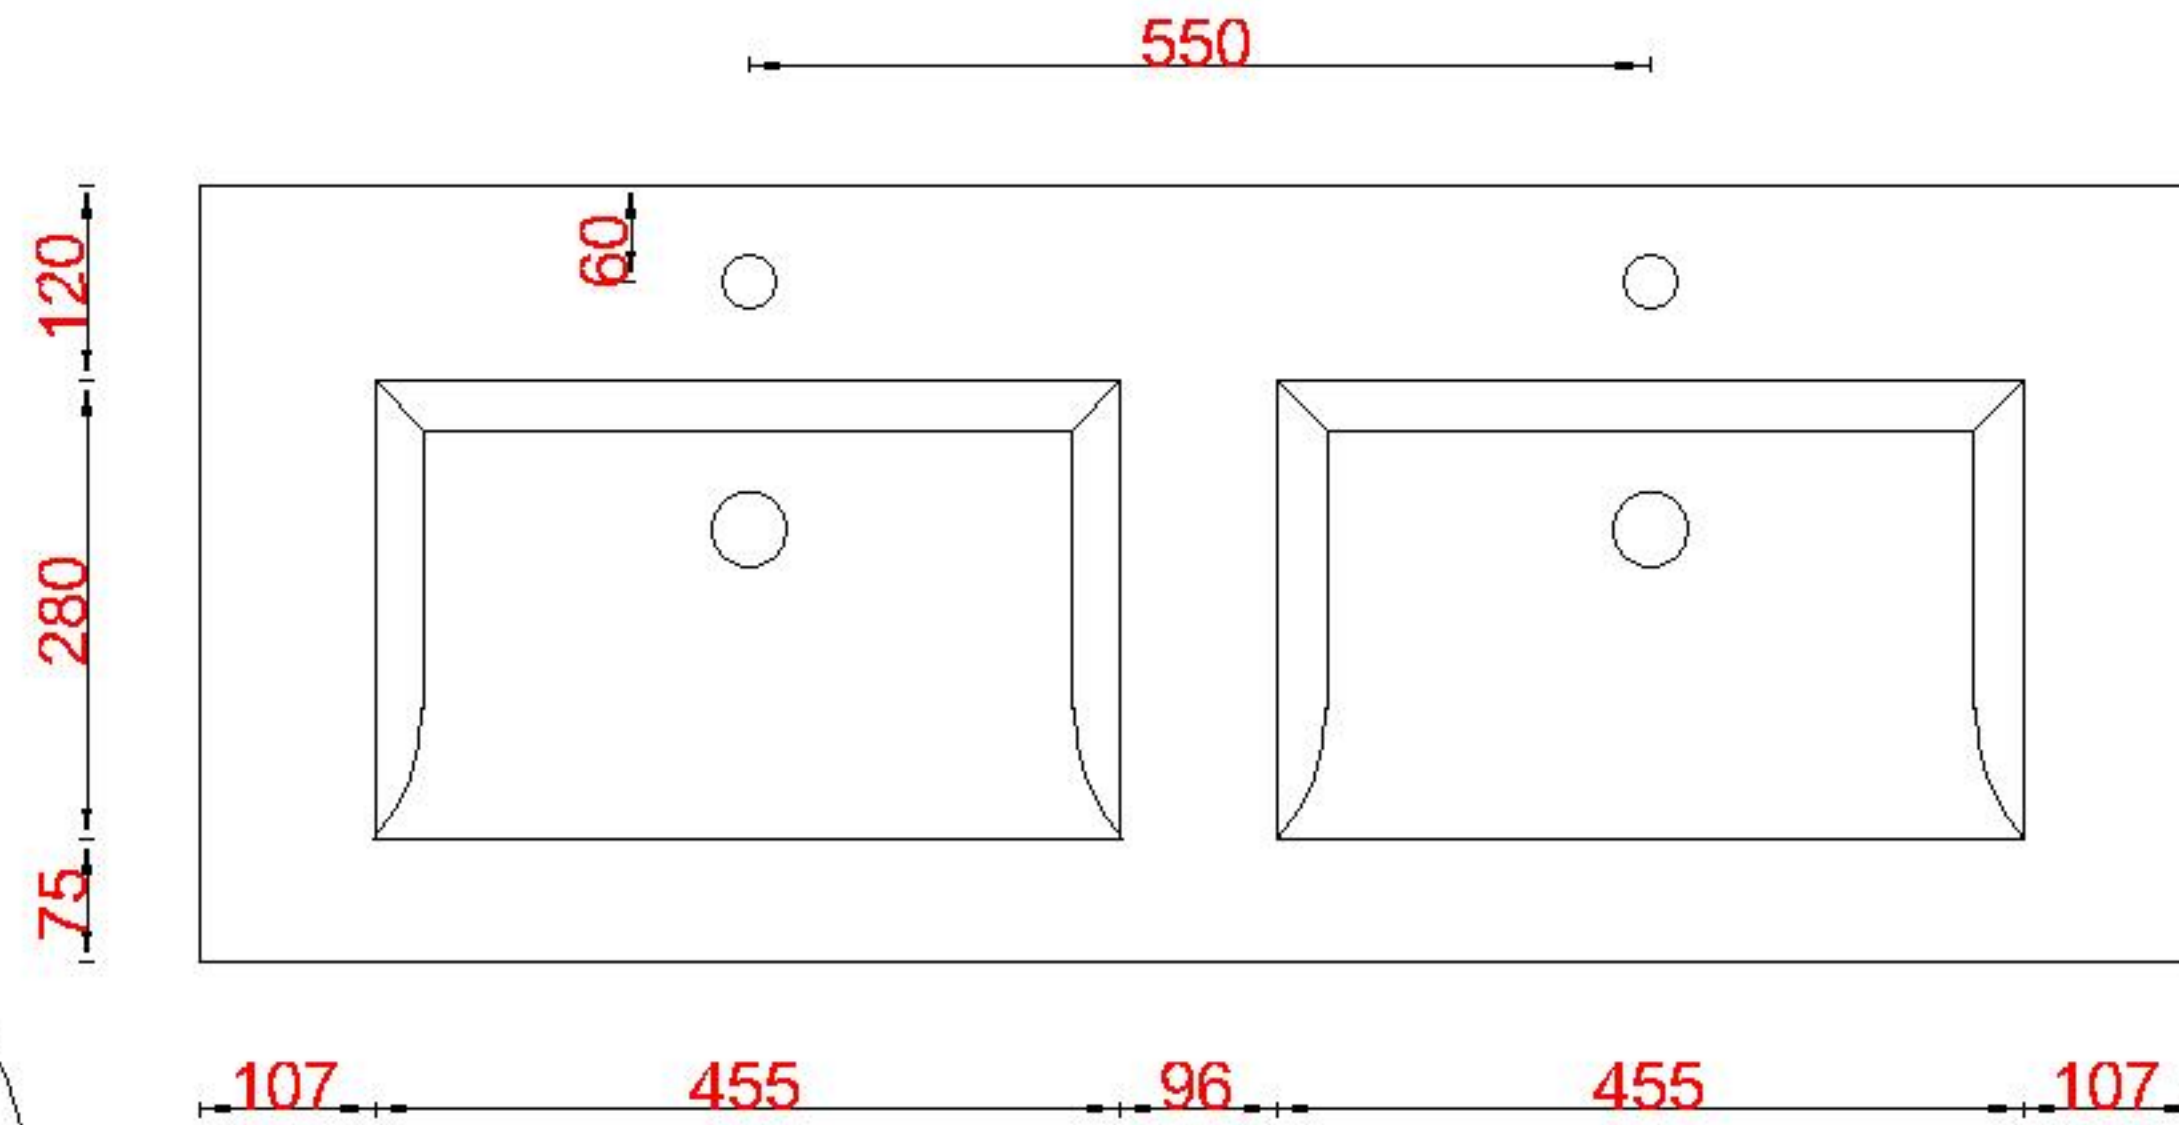

Wastafelblad

WK 1235 DZK + WM 1200 DZK2
WK 1200 DZK + WM 1200 DZK2

LET OP: Controleer maten altijd in het werk met uw bestelde artikel. (meten is weten)

ACHTUNG: Prüfen Sie stets die Dimensionen in der Arbeit mit den bestellte Ware.