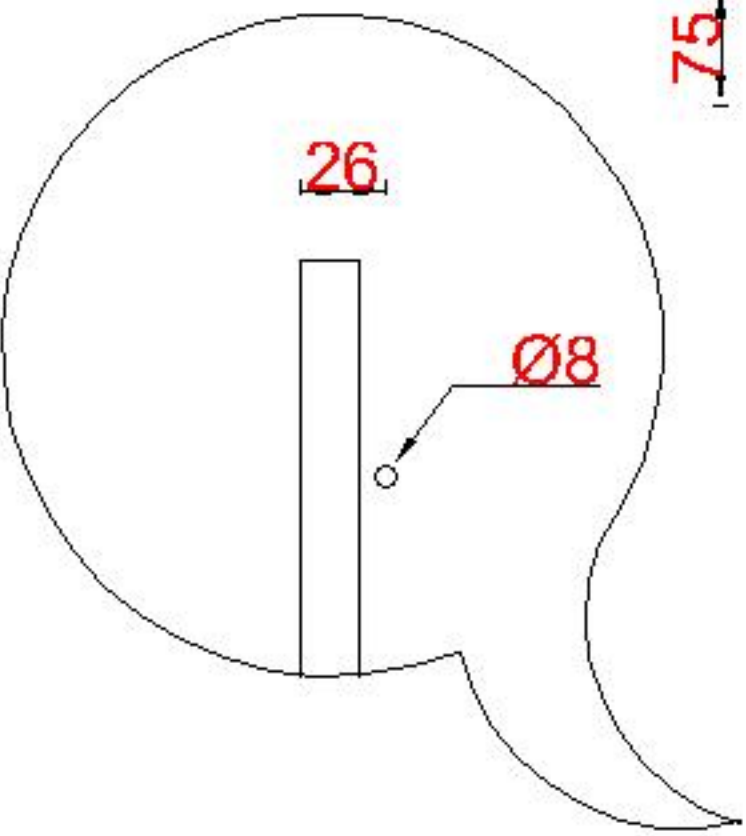

Wastafelblad

WK 1235 DZK + WM 1200 DZK2
WK 1200 DZK + WM 1200 DZK2

LET OP: Controleer maten altijd in het werk met uw bestelde artikel. (meten is weten)

ACHTUNG: Prüfen Sie stets die Dimensionen in der Arbeit mit den bestellte Ware.