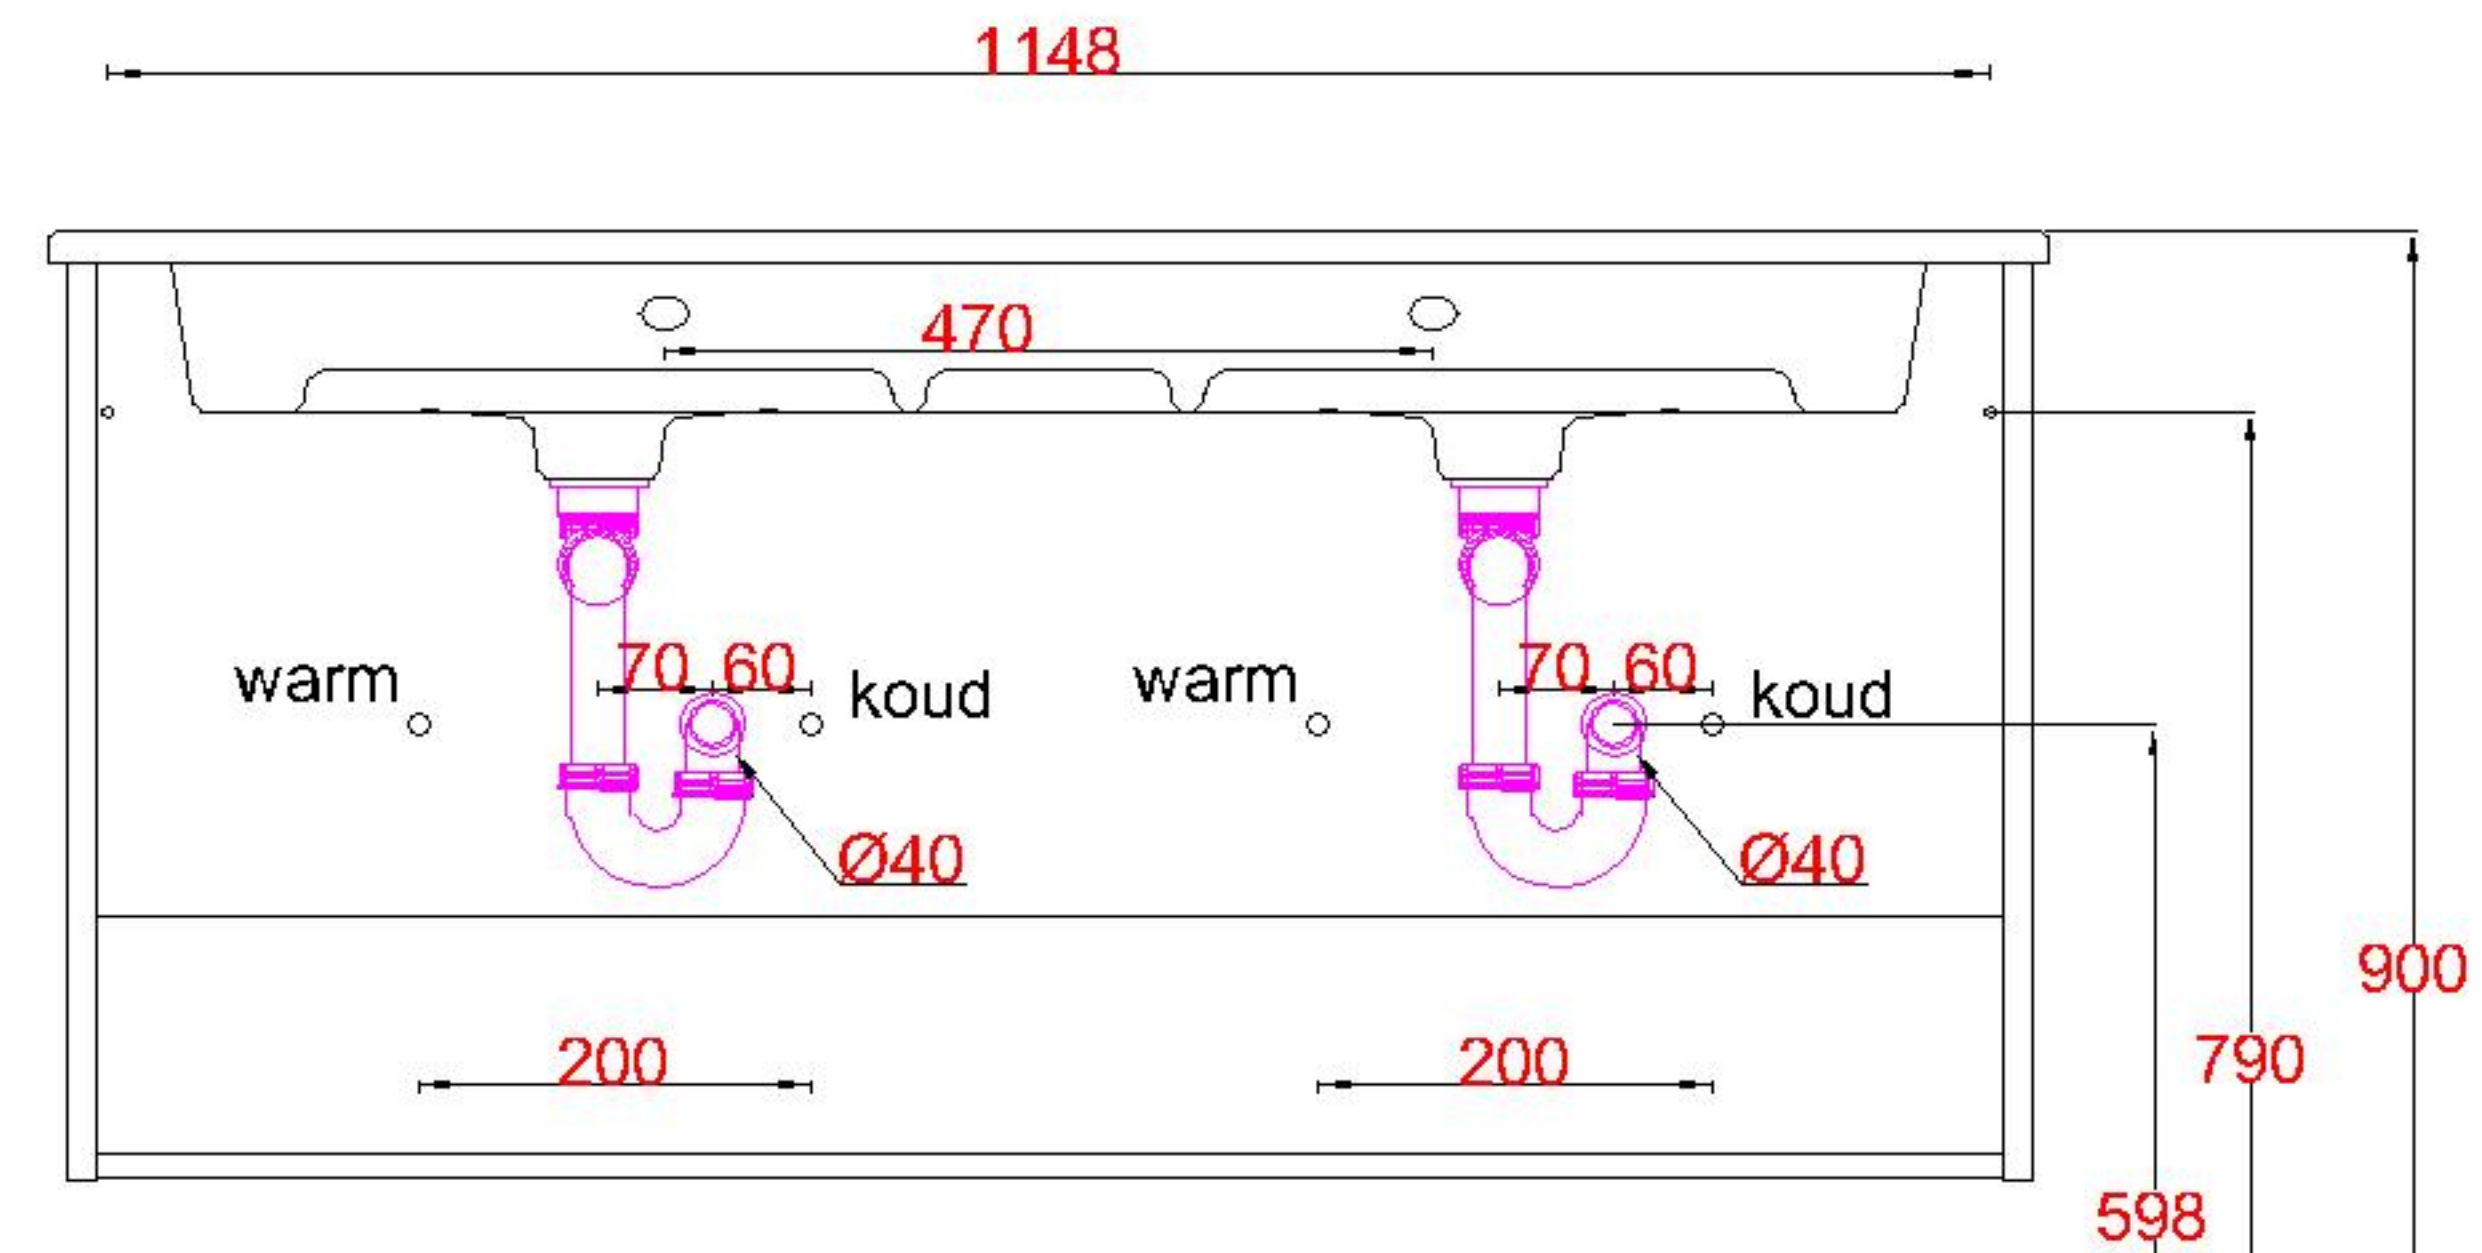

Wastafelblad

WK 1235 DZK + WM 1200 DZK2
WK 1200 DZK + WM 1200 DZK2

LET OP: Controleer maten altijd in het werk met uw bestelde artikel. (meten is weten)

ACHTUNG: Prüfen Sie stets die Dimensionen in der Arbeit mit den bestellte Ware.