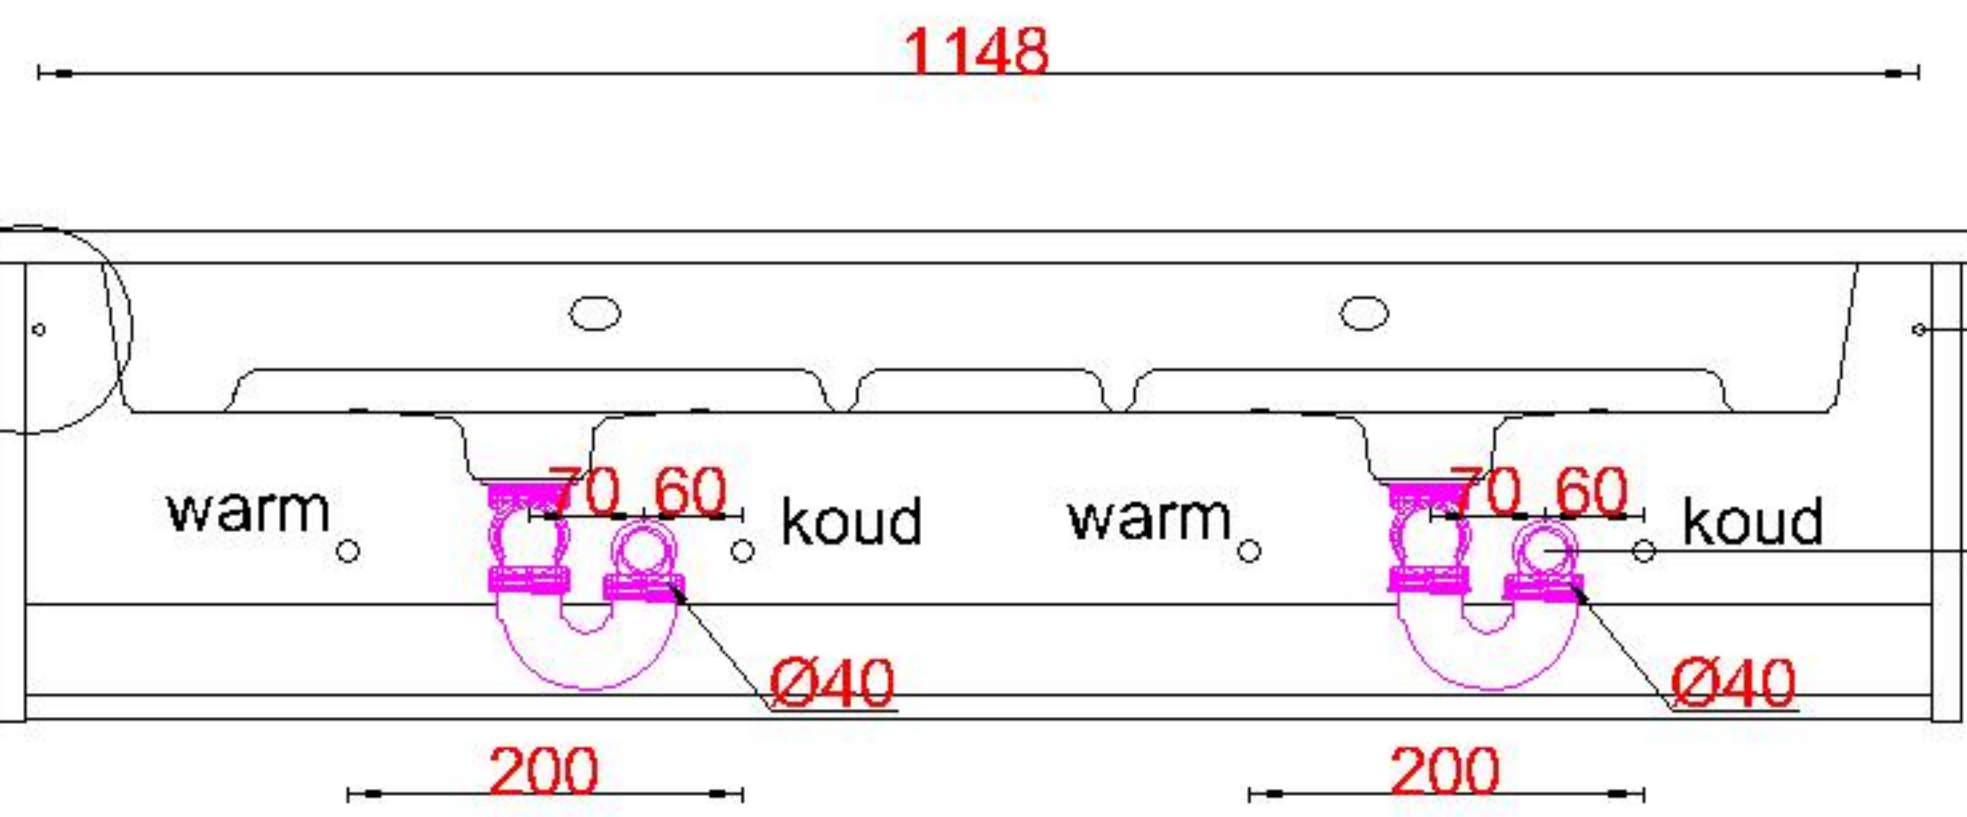

Wastafelblad

WK 1235 DZK + WM 1200 DZK2
WK 1200 DZK + WM 1200 DZK2

LET OP: Controleer maten altijd in het werk met uw bestelde artikel. (meten is weten)

ACHTUNG: Prüfen Sie stets die Dimensionen in der Arbeit mit den bestellte Ware.