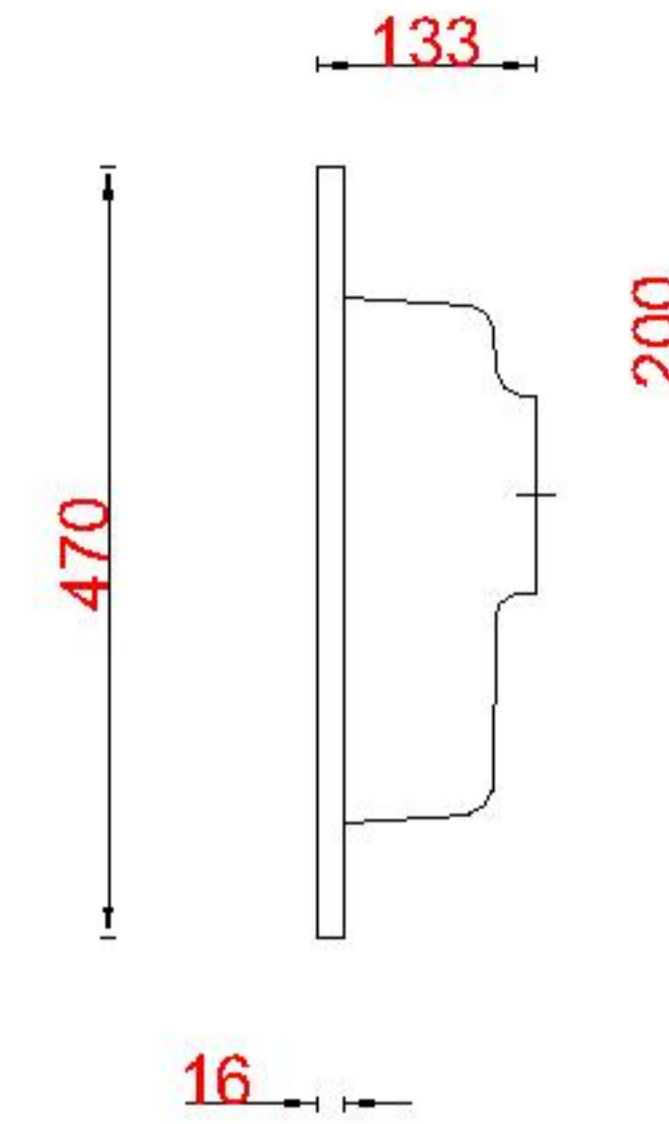

Wastafelblad

WK 1235 DZ + WM 1200 DZ2

WK 1200 DZ + WM 1200 DZ2

LET OP: Controleer maten altijd in het werk met uw bestelde artikel. (meten is weten)

ACHTUNG: Prüfen Sie stets die Dimensionen in der Arbeit mit den bestellte Ware.