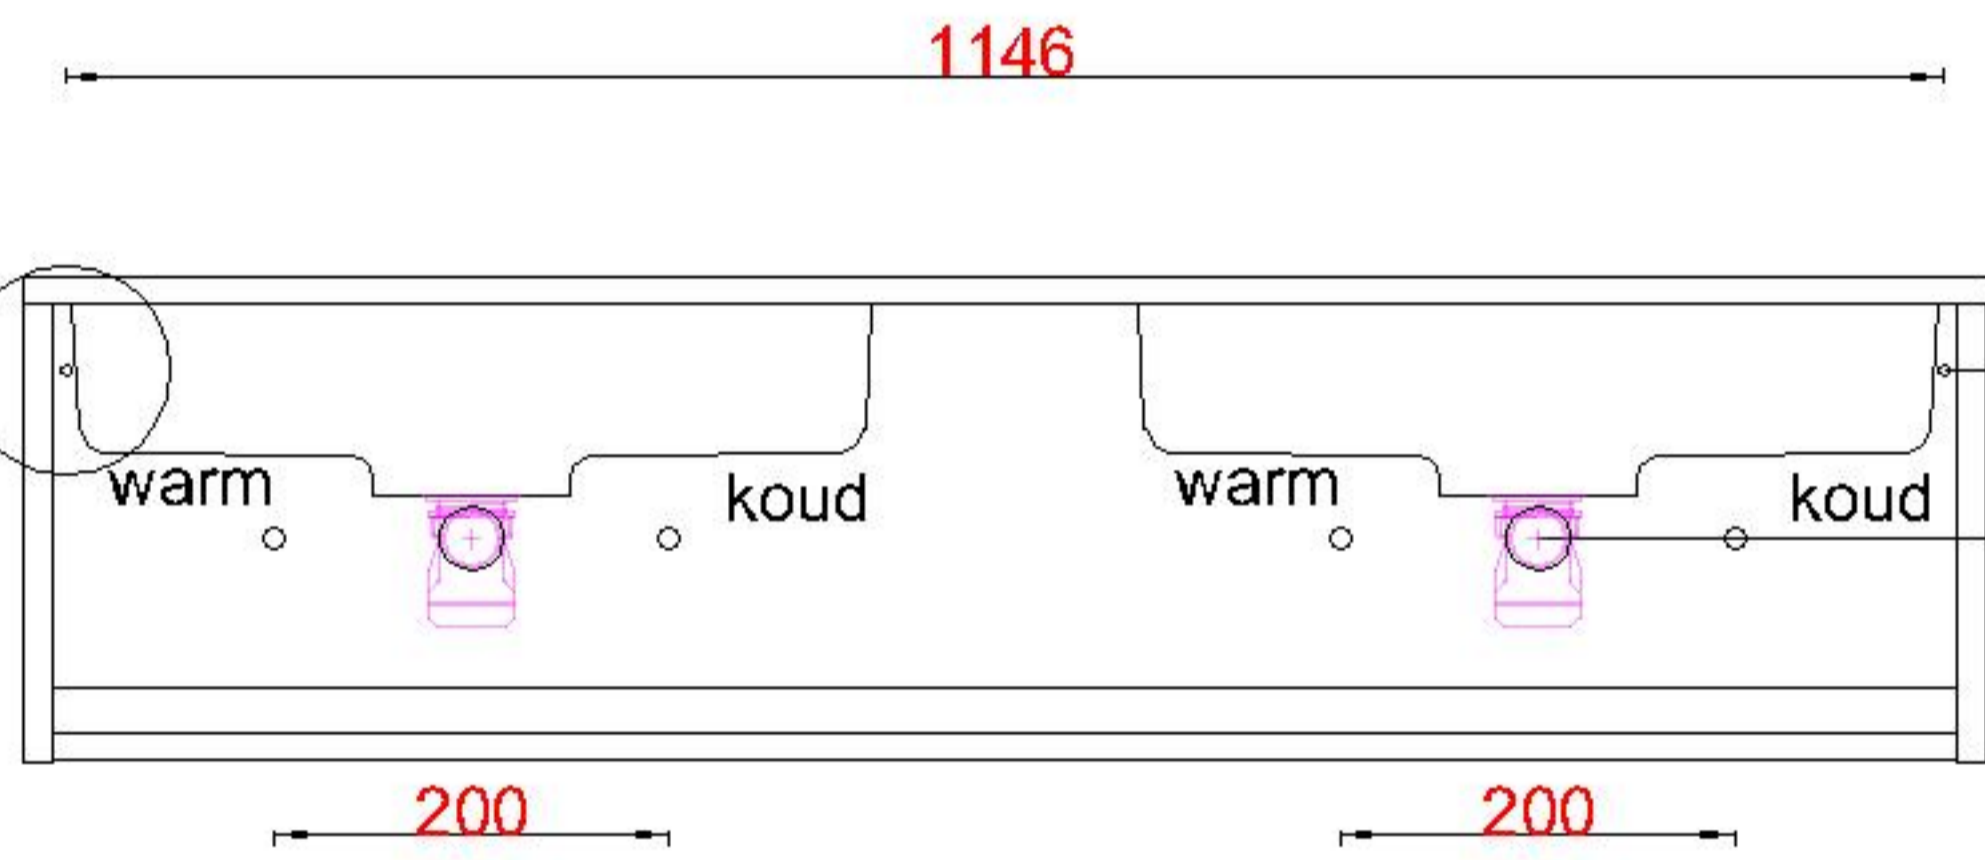

Wastafelblad

WK 1235 DZ + WM 1200 DZ2

WK 1200 DZ + WM 1200 DZ2

LET OP: Controleer maten altijd in het werk met uw bestelde artikel. (meten is weten)

ACHTUNG: Prüfen Sie stets die Dimensionen in der Arbeit mit den bestellte Ware.