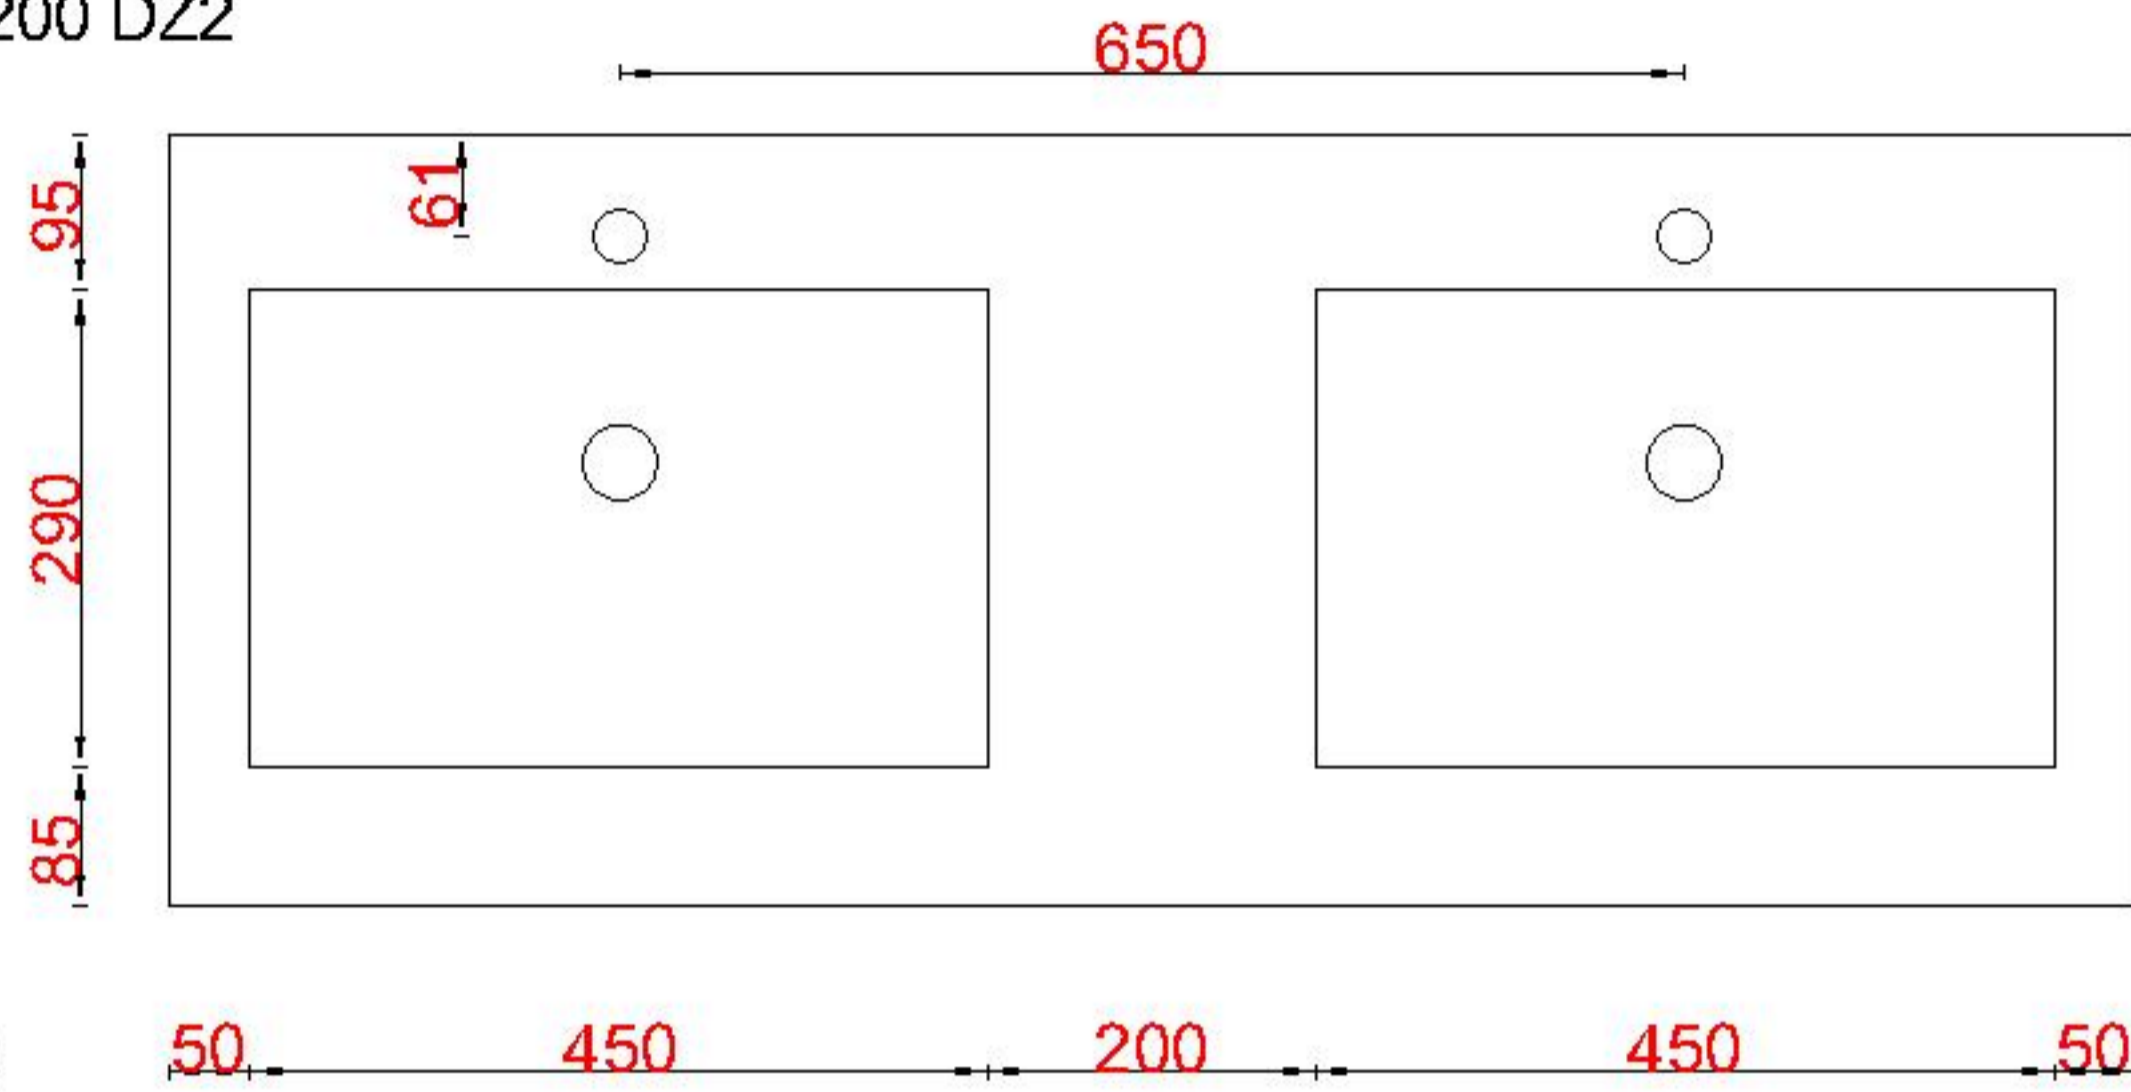

Wastafelblad

WK 1235 DZ + WM 1200 DZ2

WK 1200 DZ + WM 1200 DZ2

LET OP: Controleer maten altijd in het werk met uw bestelde artikel. (meten is weten)

ACHTUNG: Prüfen Sie stets die Dimensionen in der Arbeit mit den bestellte Ware.