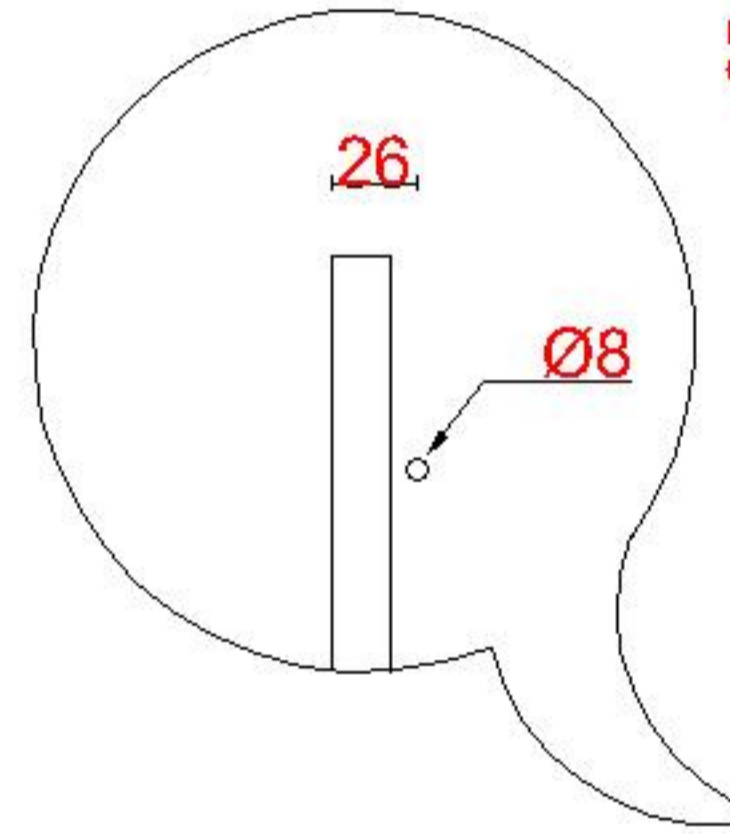

Wastafelblad

WK 1235 DZ + WM 1200 DZ2

WK 1200 DZ + WM 1200 DZ2

LET OP: Controleer maten altijd in het werk met uw bestelde artikel. (meten is weten)

ACHTUNG: Prüfen Sie stets die Dimensionen in der Arbeit mit den bestellte Ware.