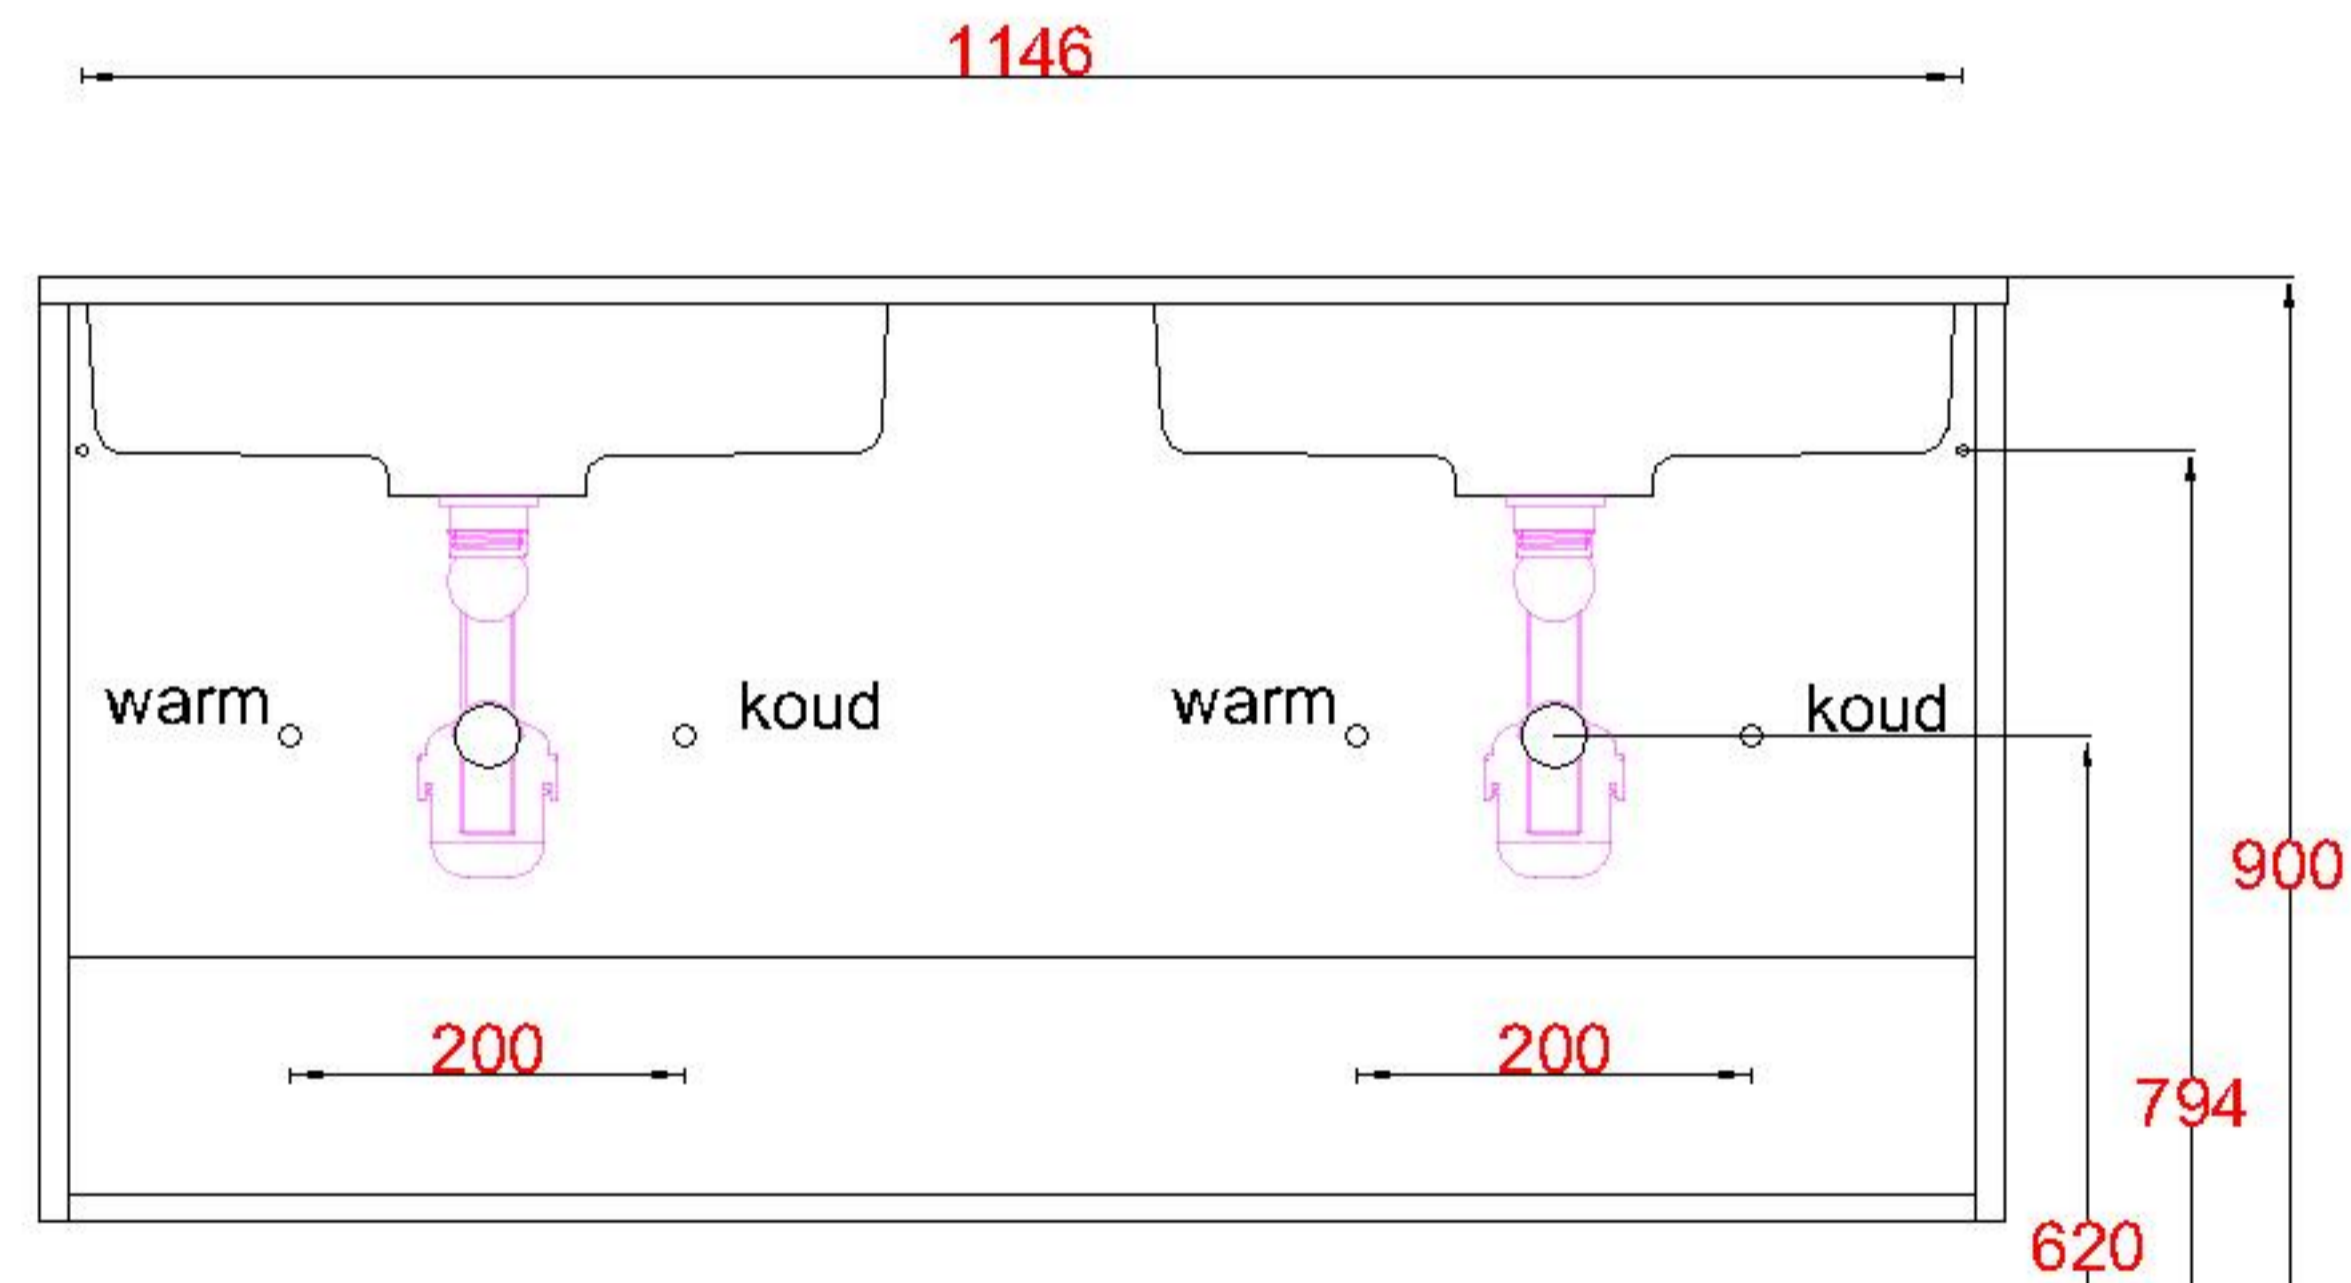

Wastafelblad

WK 1235 DZ + WM 1200 DZ2

WK 1200 DZ + WM 1200 DZ2

LET OP: Controleer maten altijd in het werk met uw bestelde artikel. (meten is weten)

ACHTUNG: Prüfen Sie stets die Dimensionen in der Arbeit mit den bestellte Ware.