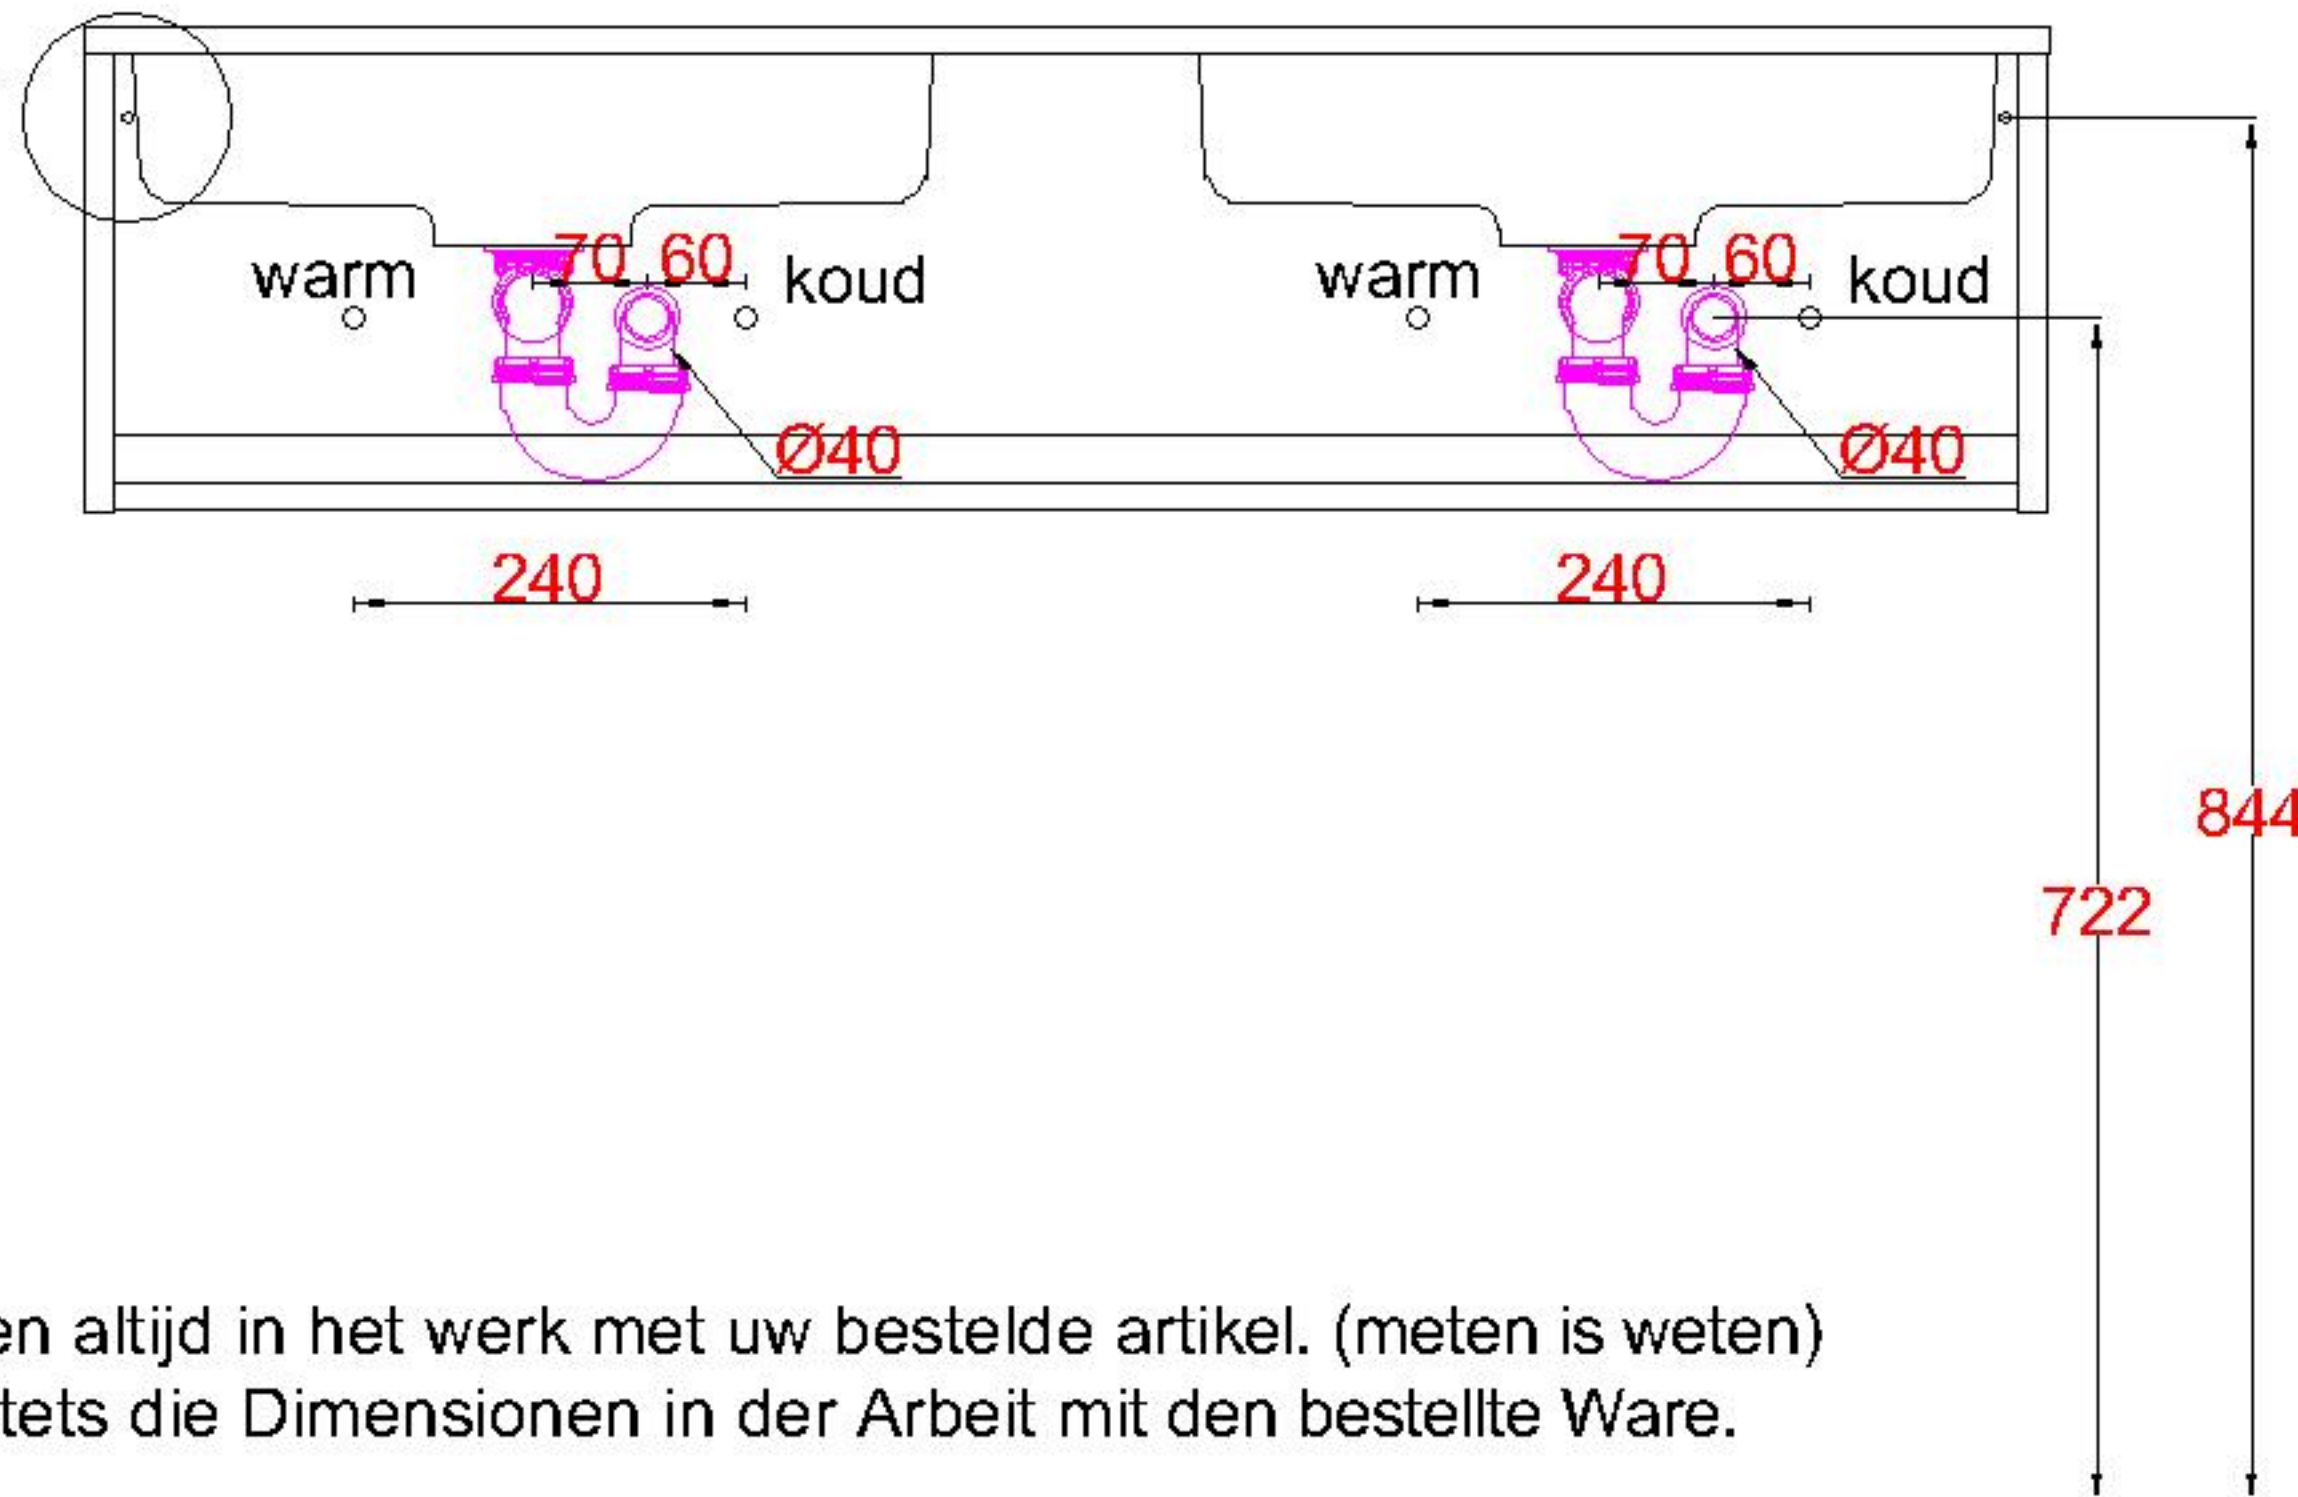

Wastafelblad

WK 1235 DZ + WM 1200 DZ2

WK 1200 DZ + WM 1200 DZ2

LET OP: Controleer maten altijd in het werk met uw bestelde artikel. (meten is weten)

ACHTUNG: Prüfen Sie stets die Dimensionen in der Arbeit mit den bestellte Ware.