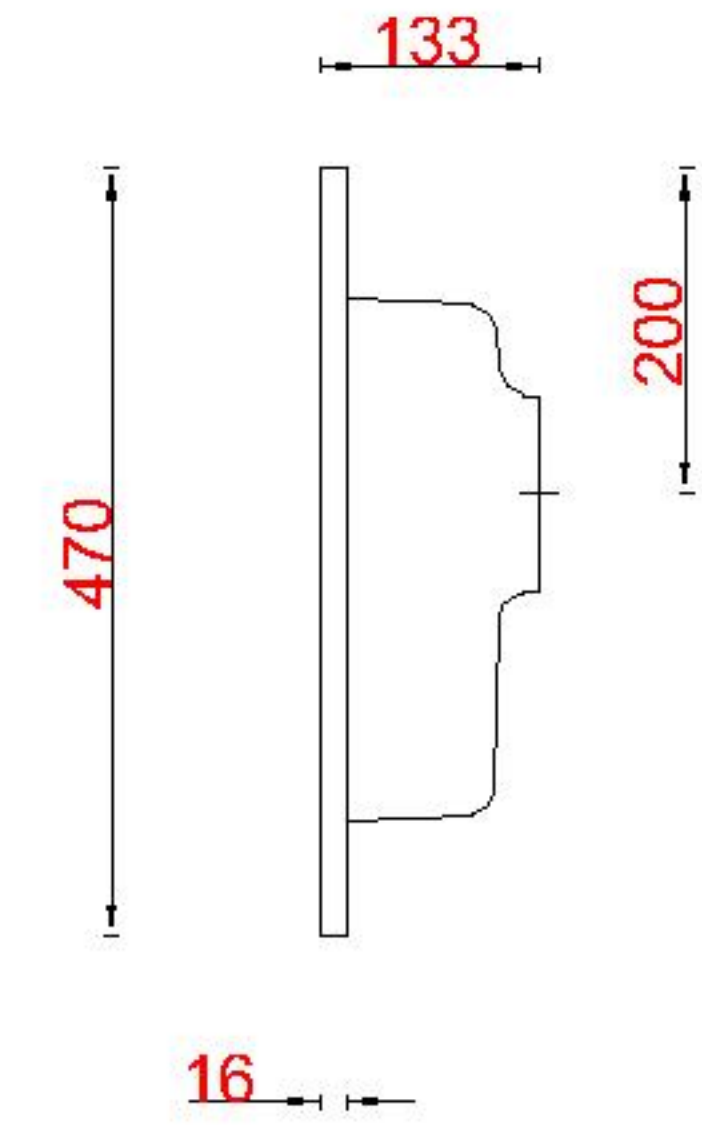

Wastafelblad

WK 1235 DZ + WM 1200 DZ2

WK 1200 DZ + WM 1200 DZ2

LET OP: Controleer maten altijd in het werk met uw bestelde artikel. (meten is weten)

ACHTUNG: Prüfen Sie stets die Dimensionen in der Arbeit mit den bestellte Ware.