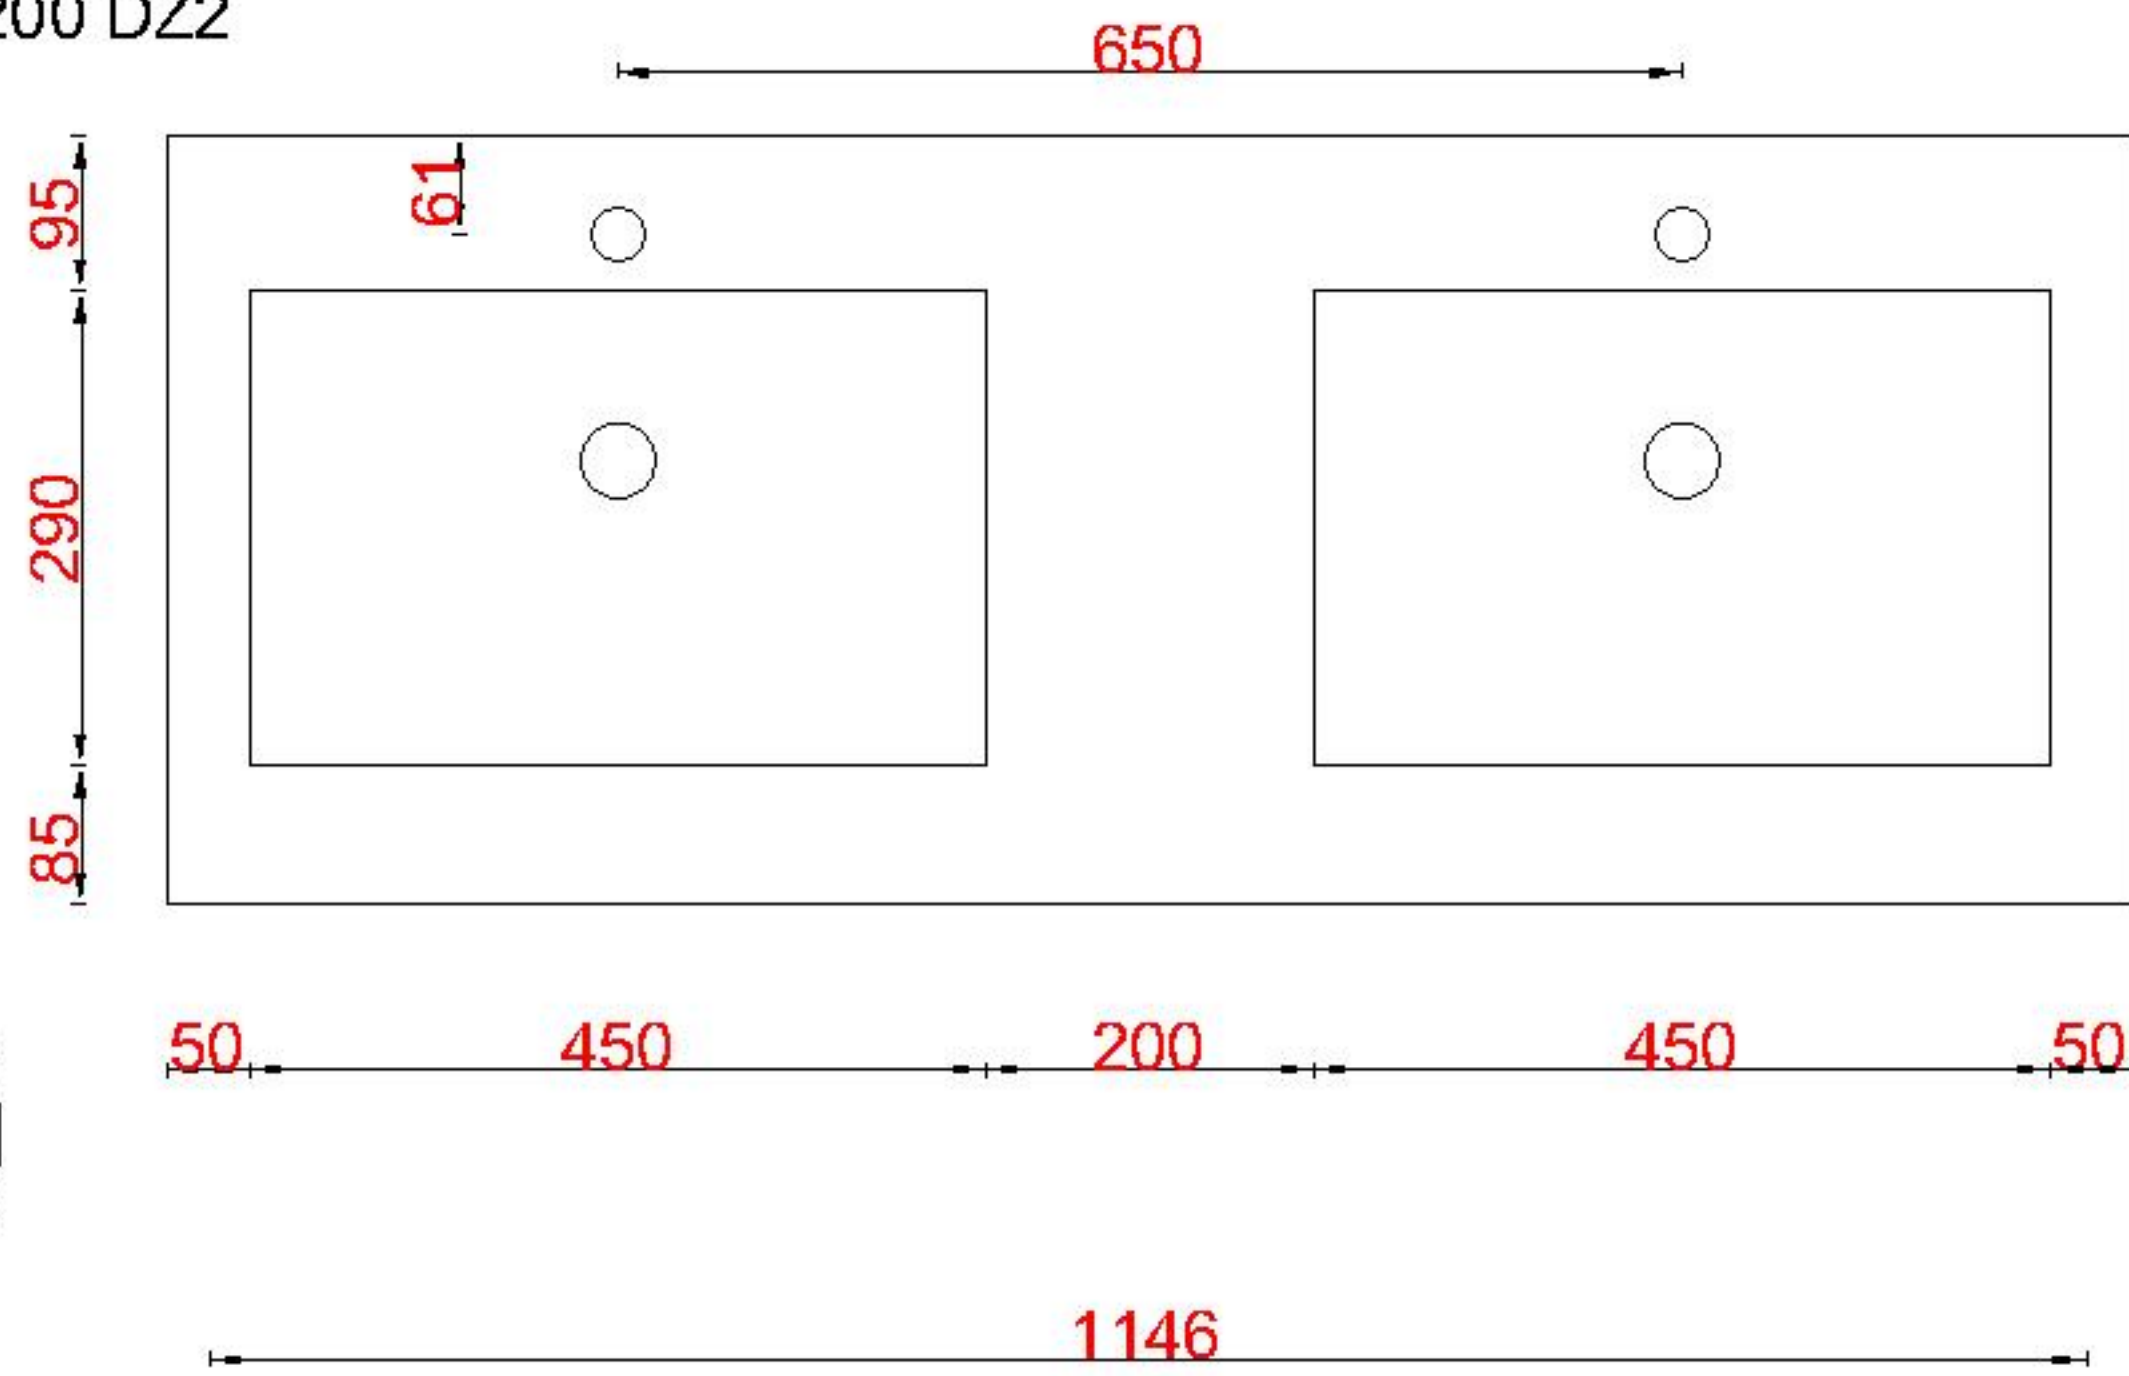

Wastafelblad

WK 1235 DZ + WM 1200 DZ2

WK 1200 DZ + WM 1200 DZ2

LET OP: Controleer maten altijd in het werk met uw bestelde artikel. (meten is weten)

ACHTUNG: Prüfen Sie stets die Dimensionen in der Arbeit mit den bestellte Ware.