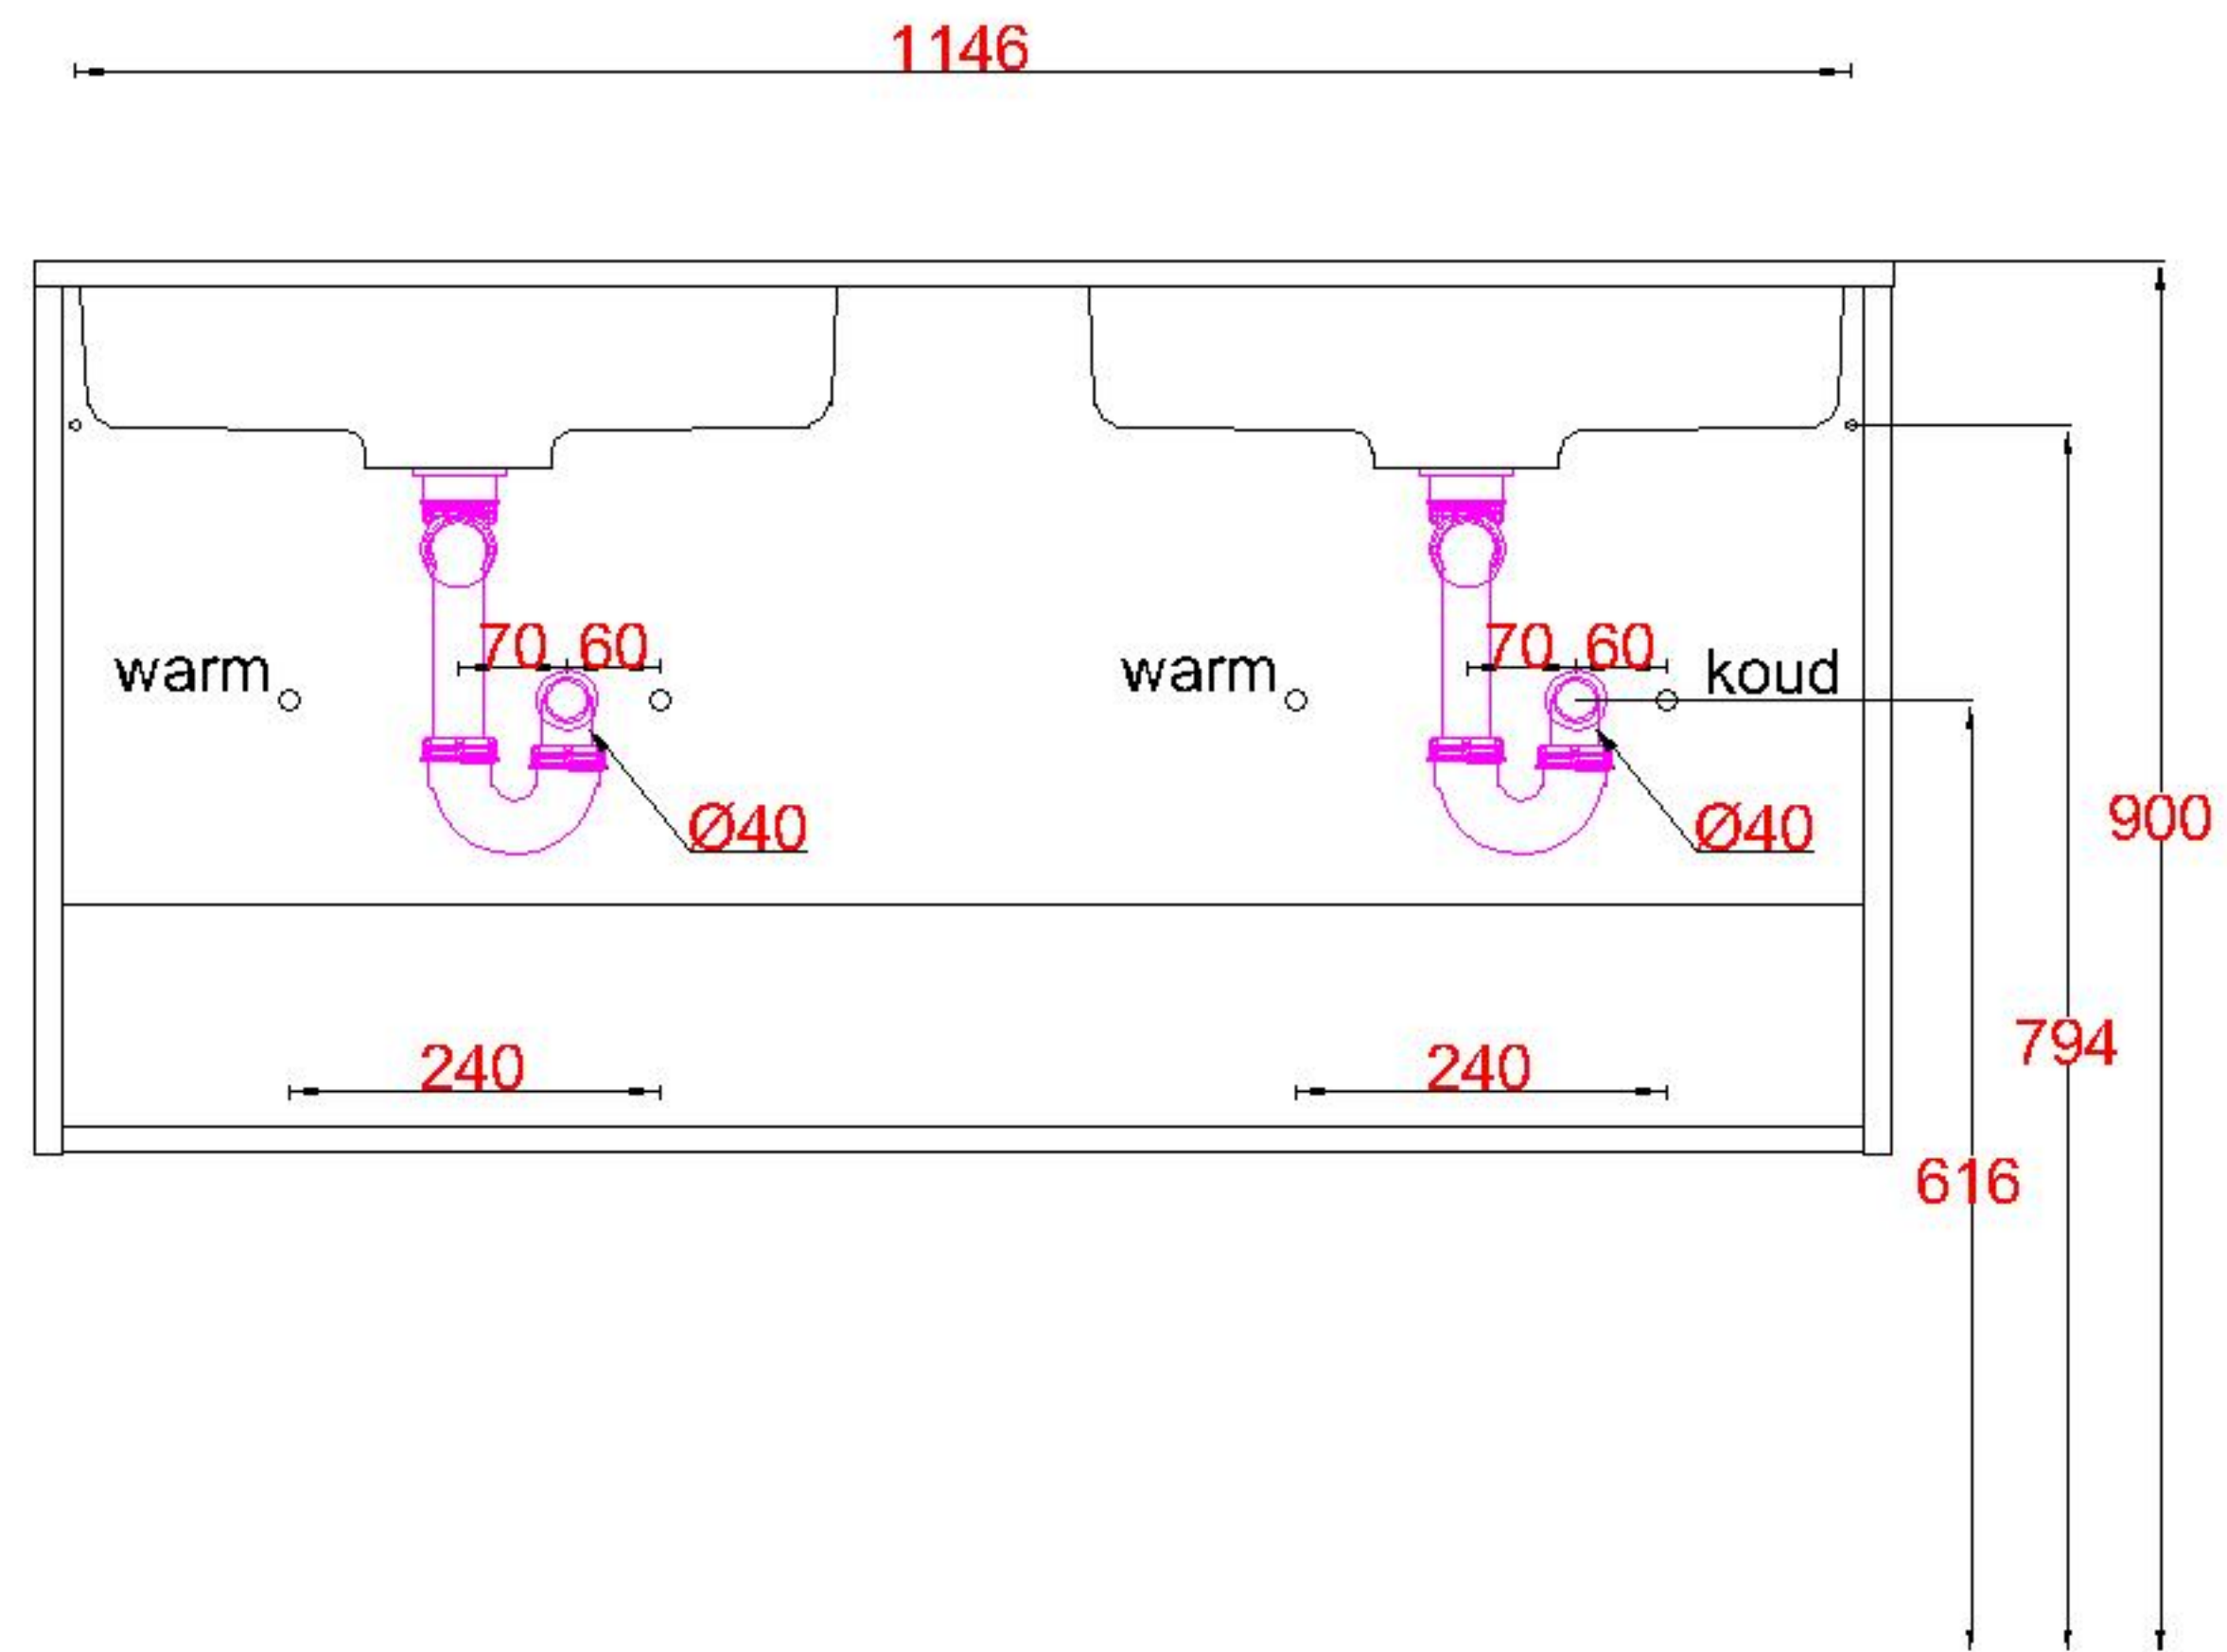

Wastafelblad

WK 1235 DZ + WM 1200 DZ2

WK 1200 DZ + WM 1200 DZ2

LET OP: Controleer maten altijd in het werk met uw bestelde artikel. (meten is weten)

ACHTUNG: Prüfen Sie stets die Dimensionen in der Arbeit mit den bestellte Ware.