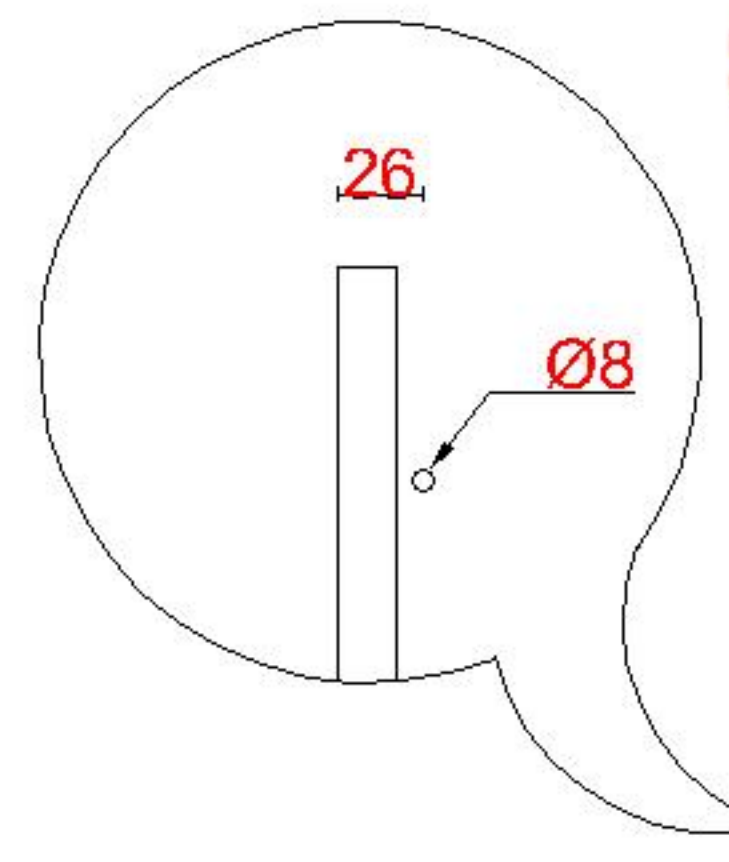

Wastafelblad

WK 1235 DZ + WM 1200 DZ2

WK 1200 DZ + WM 1200 DZ2

LET OP: Controleer maten altijd in het werk met uw bestelde artikel. (meten is weten)

ACHTUNG: Prüfen Sie stets die Dimensionen in der Arbeit mit den bestellte Ware.