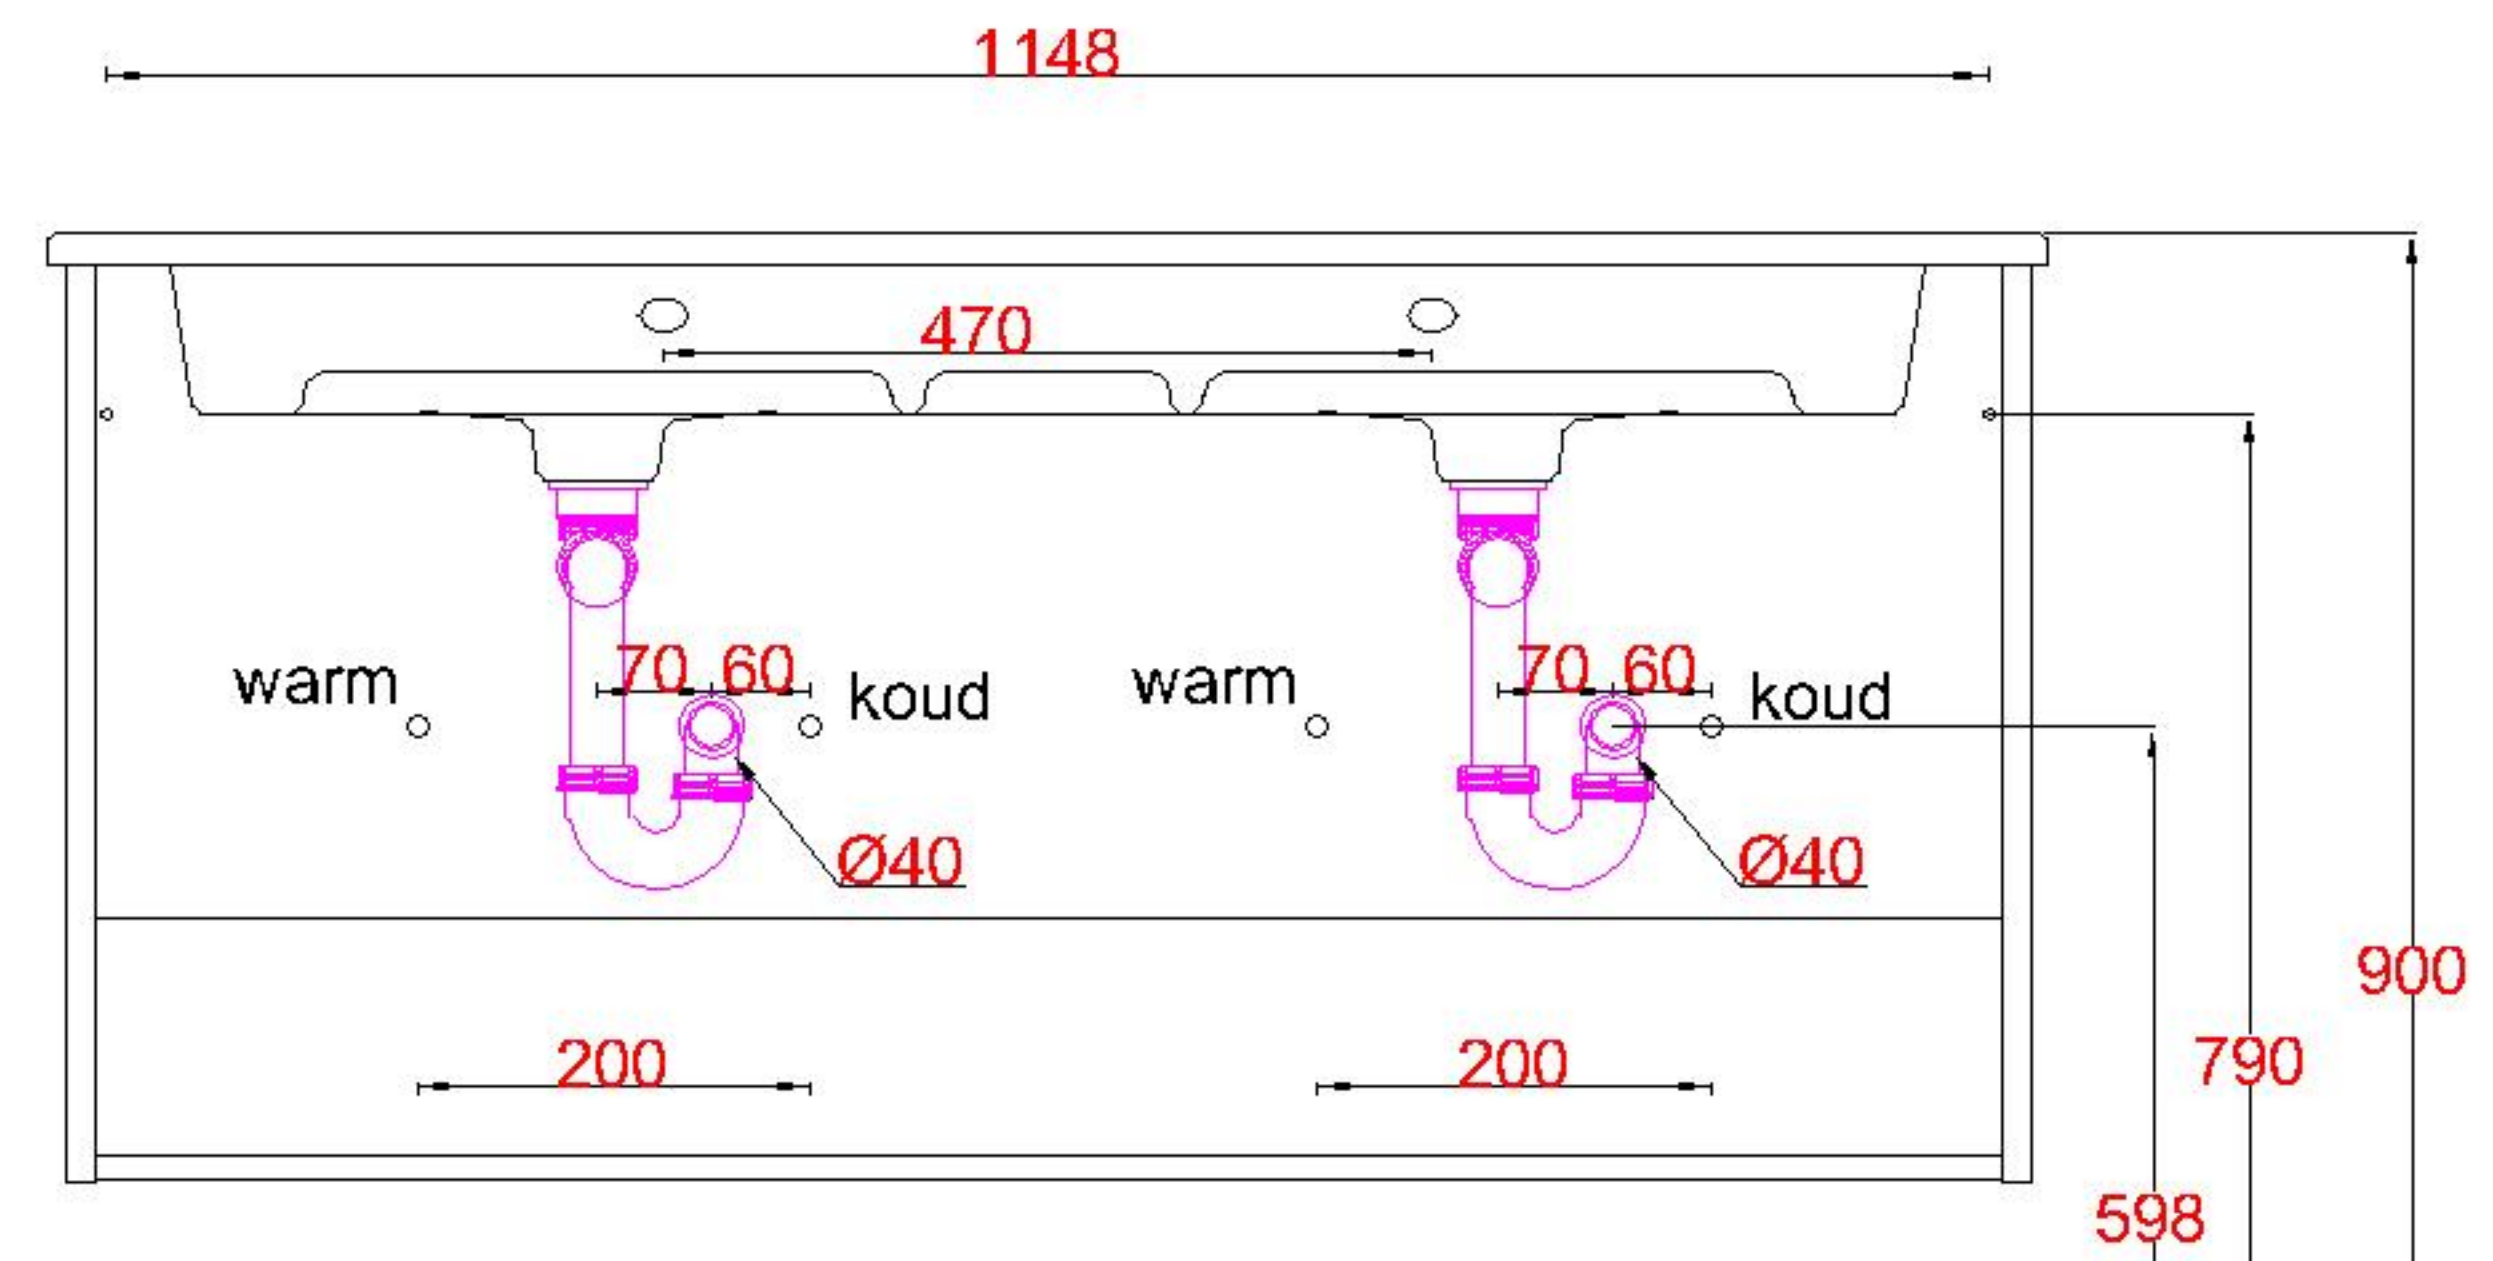

Wastafelblad

WK 1235 DZK + WM 1200 DZK2

WK 1200 DZK + WM 1200 DZK1

LET OP: Controleer maten altijd in het werk met uw bestelde artikel. (meten is weten)
ACHTUNG: Prüfen Sie stets die Dimensionen in der Arbeit mit den bestellte Ware.