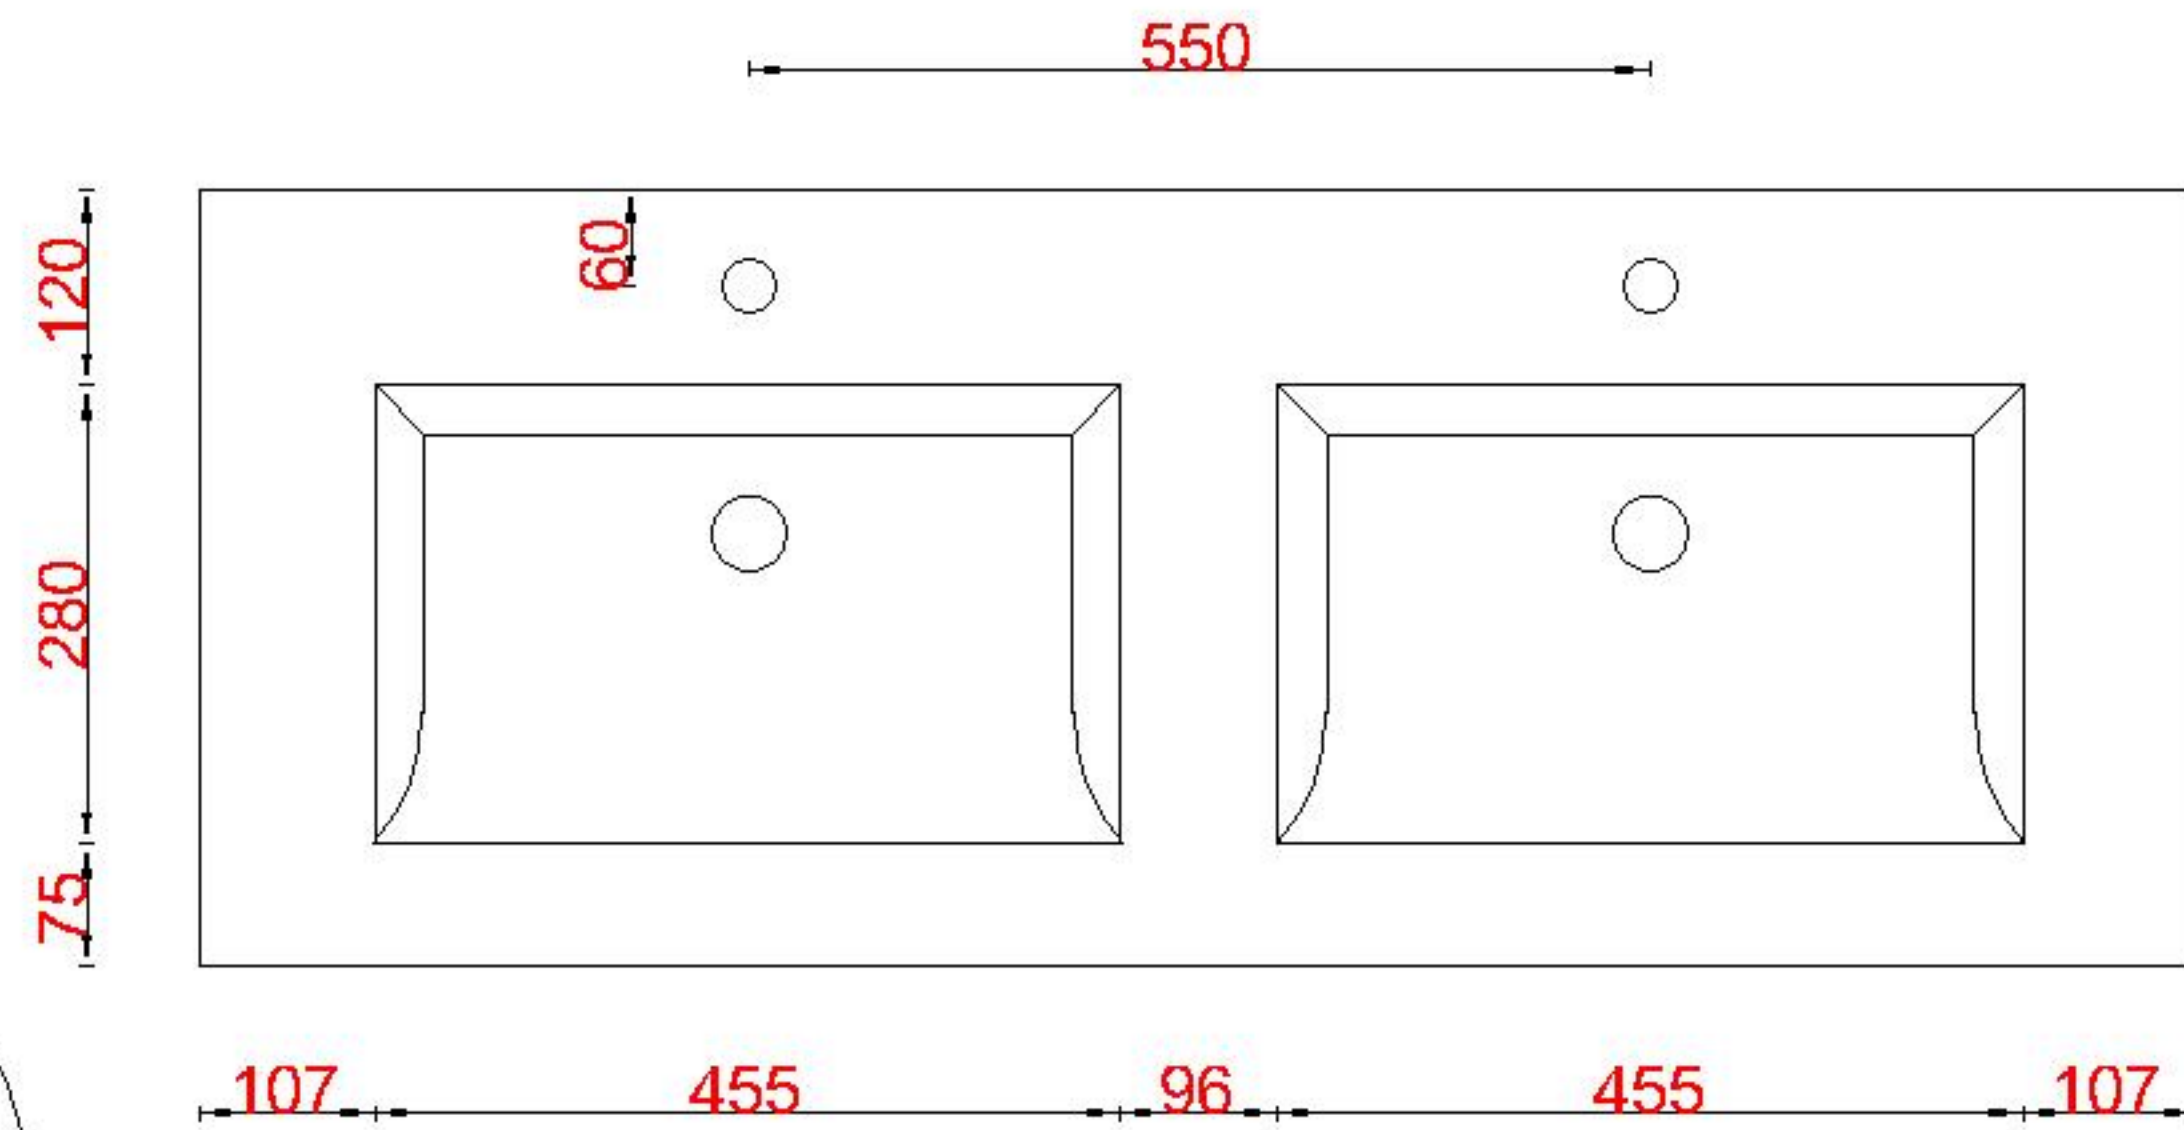

Wastafelblad

WK 1235 DZK + WM 1200 DZK2

WK 1200 DZK + WM 1200 DZK1

LET OP: Controleer maten altijd in het werk met uw bestelde artikel. (meten is weten)
ACHTUNG: Prüfen Sie stets die Dimensionen in der Arbeit mit den bestellte Ware.