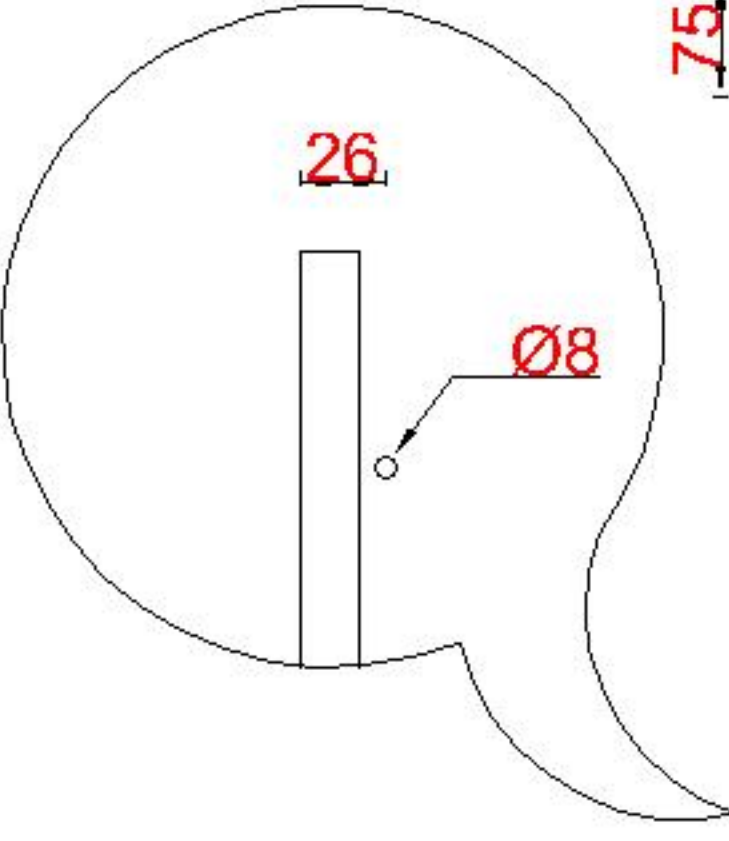

Wastafelblad

WK 1235 DZK + WM 1200 DZK2

WK 1200 DZK + WM 1200 DZK1

LET OP: Controleer maten altijd in het werk met uw bestelde artikel. (meten is weten)
ACHTUNG: Prüfen Sie stets die Dimensionen in der Arbeit mit den bestellte Ware.