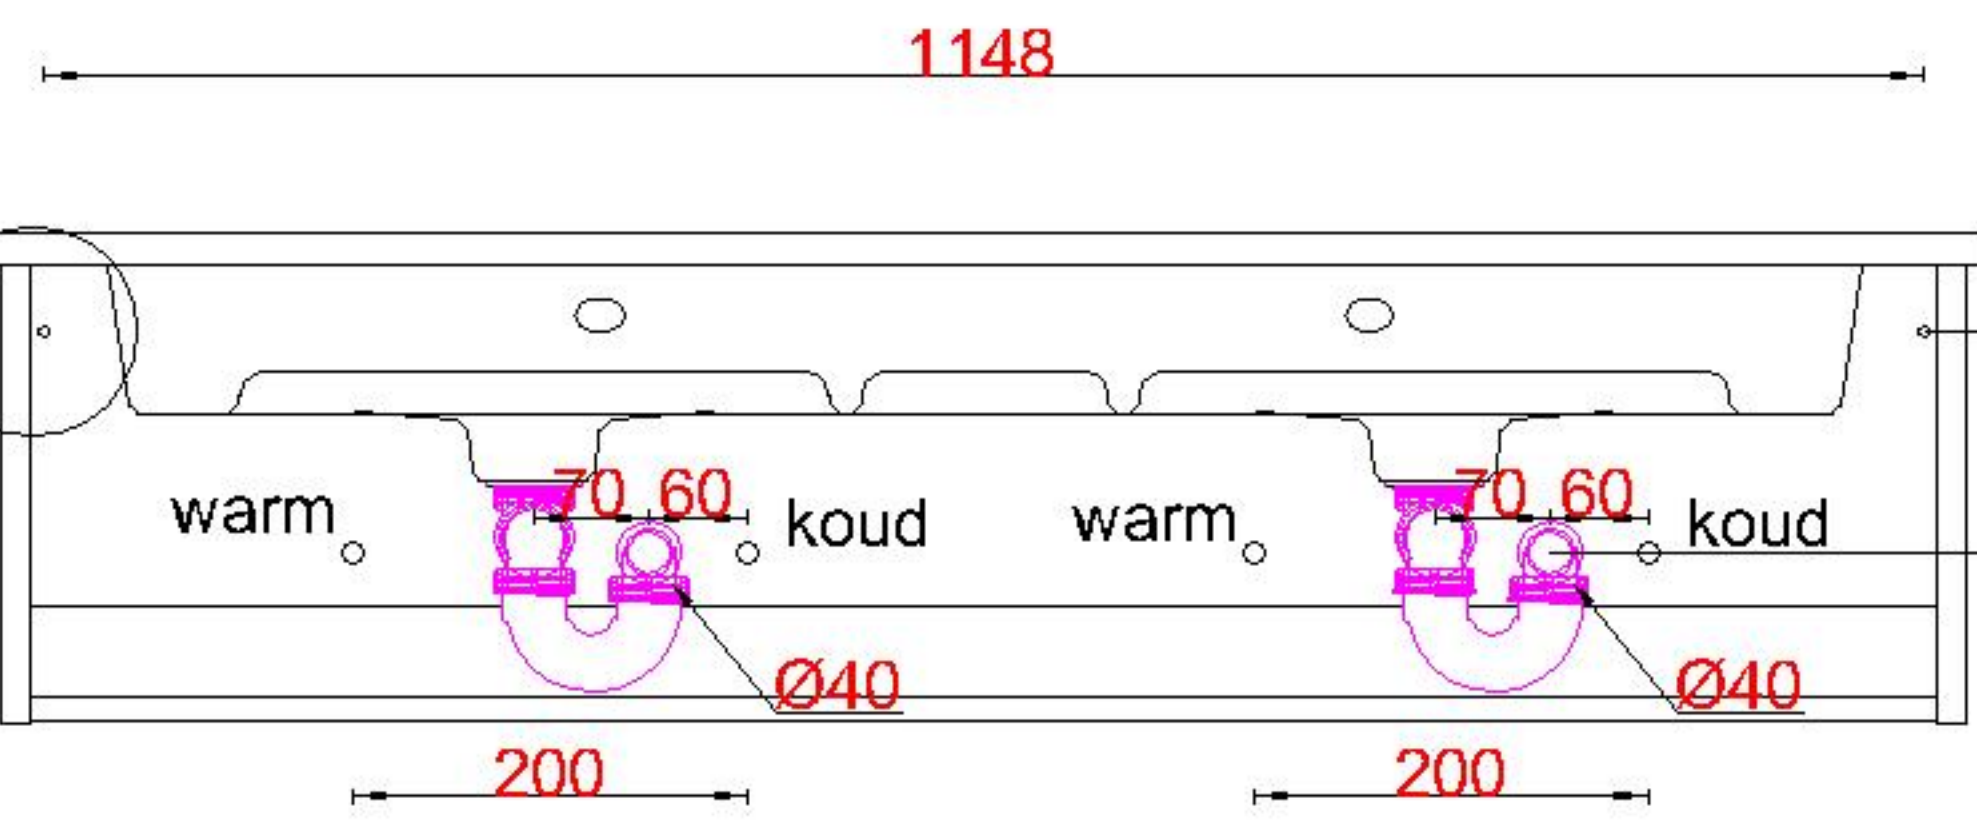

Wastafelblad

WK 1235 DZK + WM 1200 DZK2

WK 1200 DZK + WM 1200 DZK1

LET OP: Controleer maten altijd in het werk met uw bestelde artikel. (meten is weten)
ACHTUNG: Prüfen Sie stets die Dimensionen in der Arbeit mit den bestellte Ware.