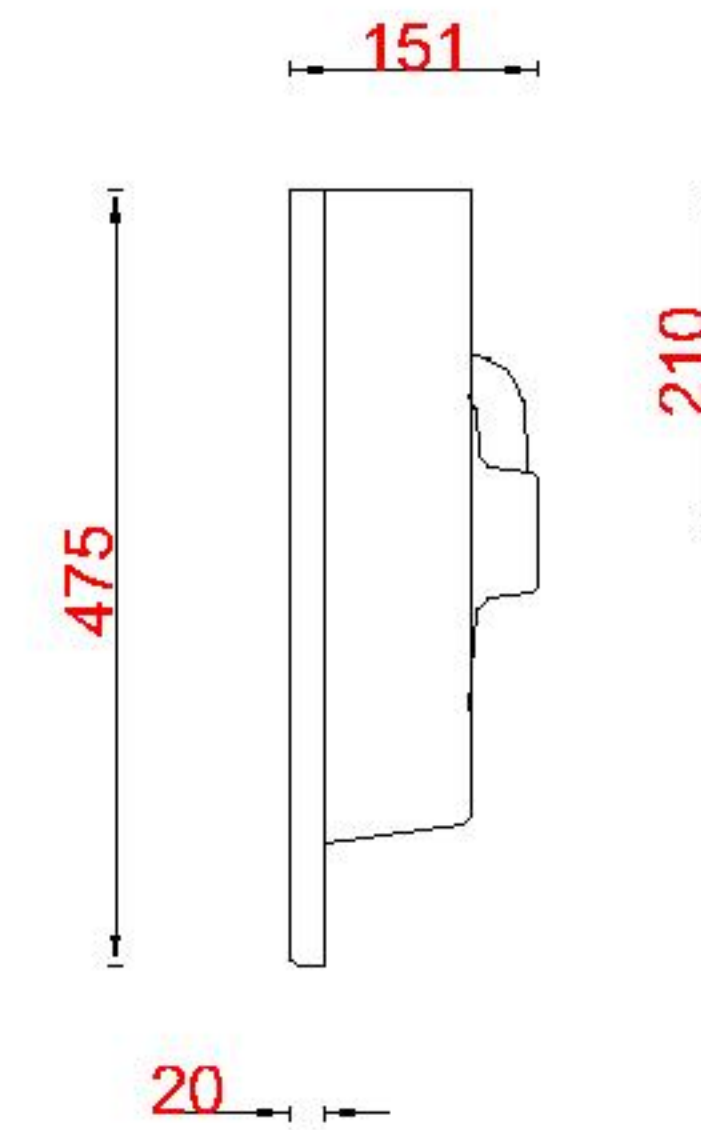

Wastafelblad

WK 1235 DZK + WM 1200 DZK2

WK 1200 DZK + WM 1200 DZK1

LET OP: Controleer maten altijd in het werk met uw bestelde artikel. (meten is weten)
ACHTUNG: Prüfen Sie stets die Dimensionen in der Arbeit mit den bestellte Ware.