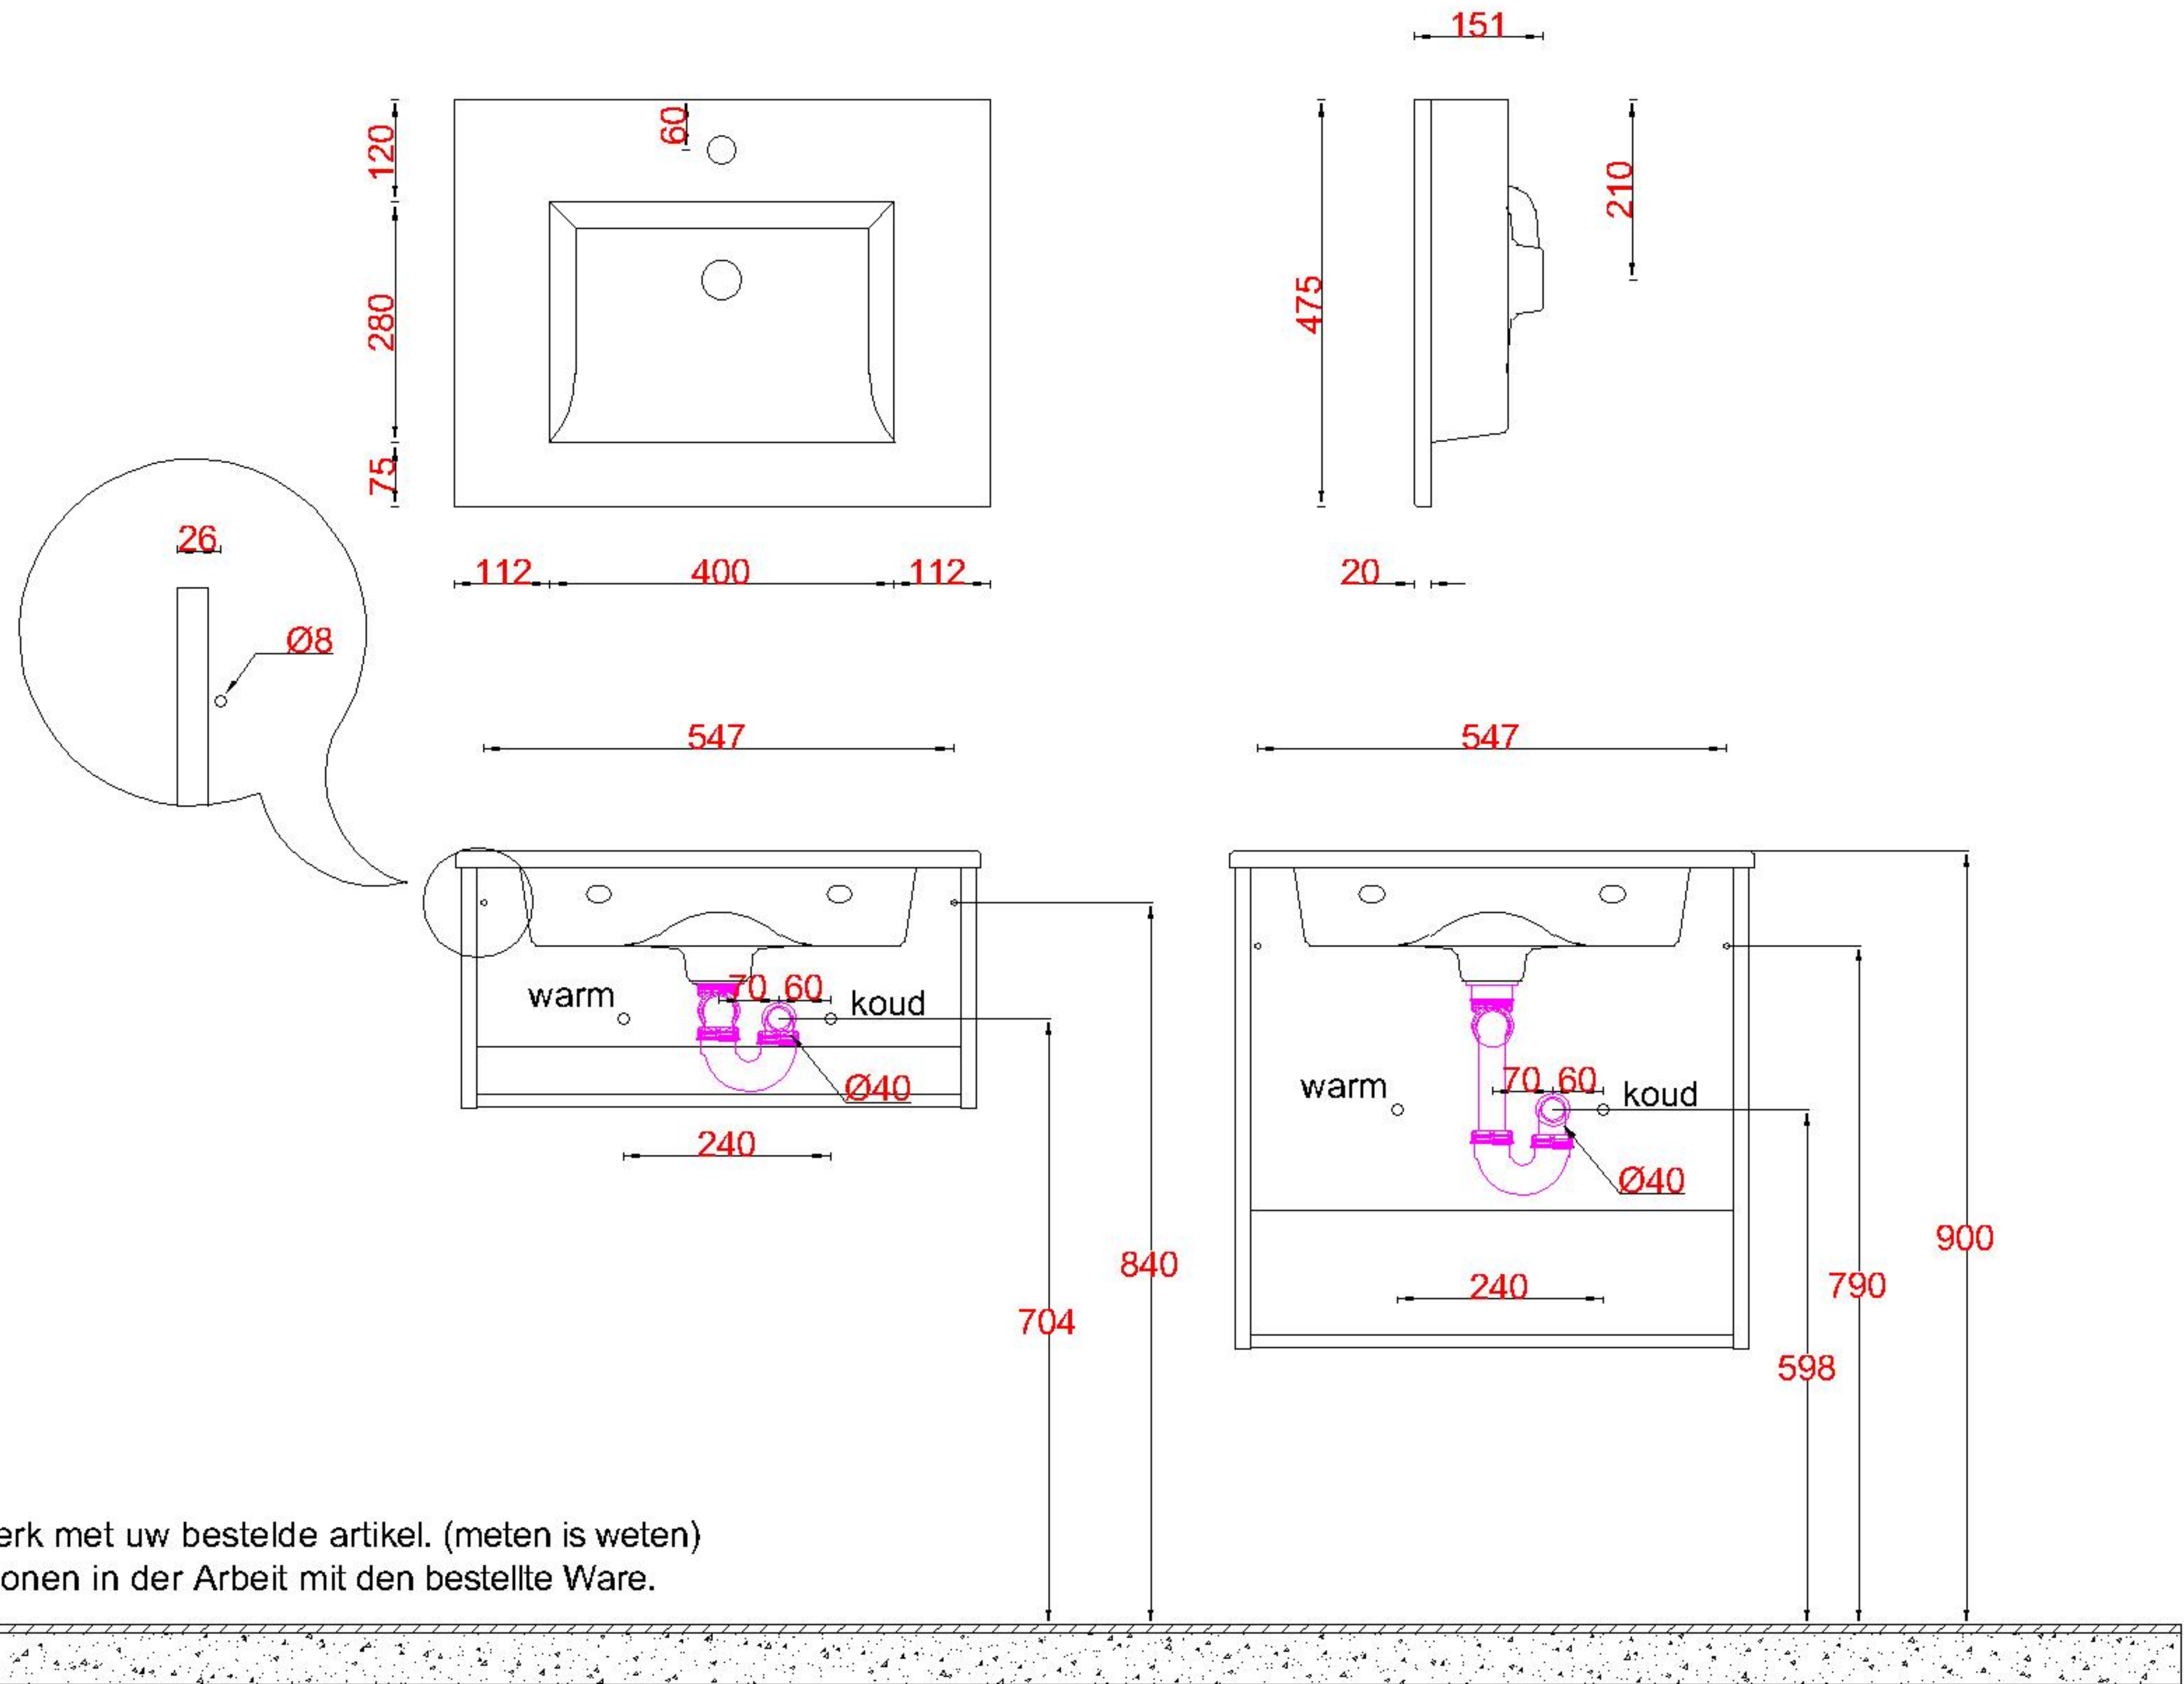

# Wastafelblad

WK 635 DZK + WM 625 DZK1  
WK 600 DZK + WM 625 DZK1

**LET OP:** Controleer maten altijd in het werk met uw bestelde artikel. (meten is weten)

**ACHTUNG:** Prüfen Sie stets die Dimensionen in der Arbeit mit den bestellte Ware.