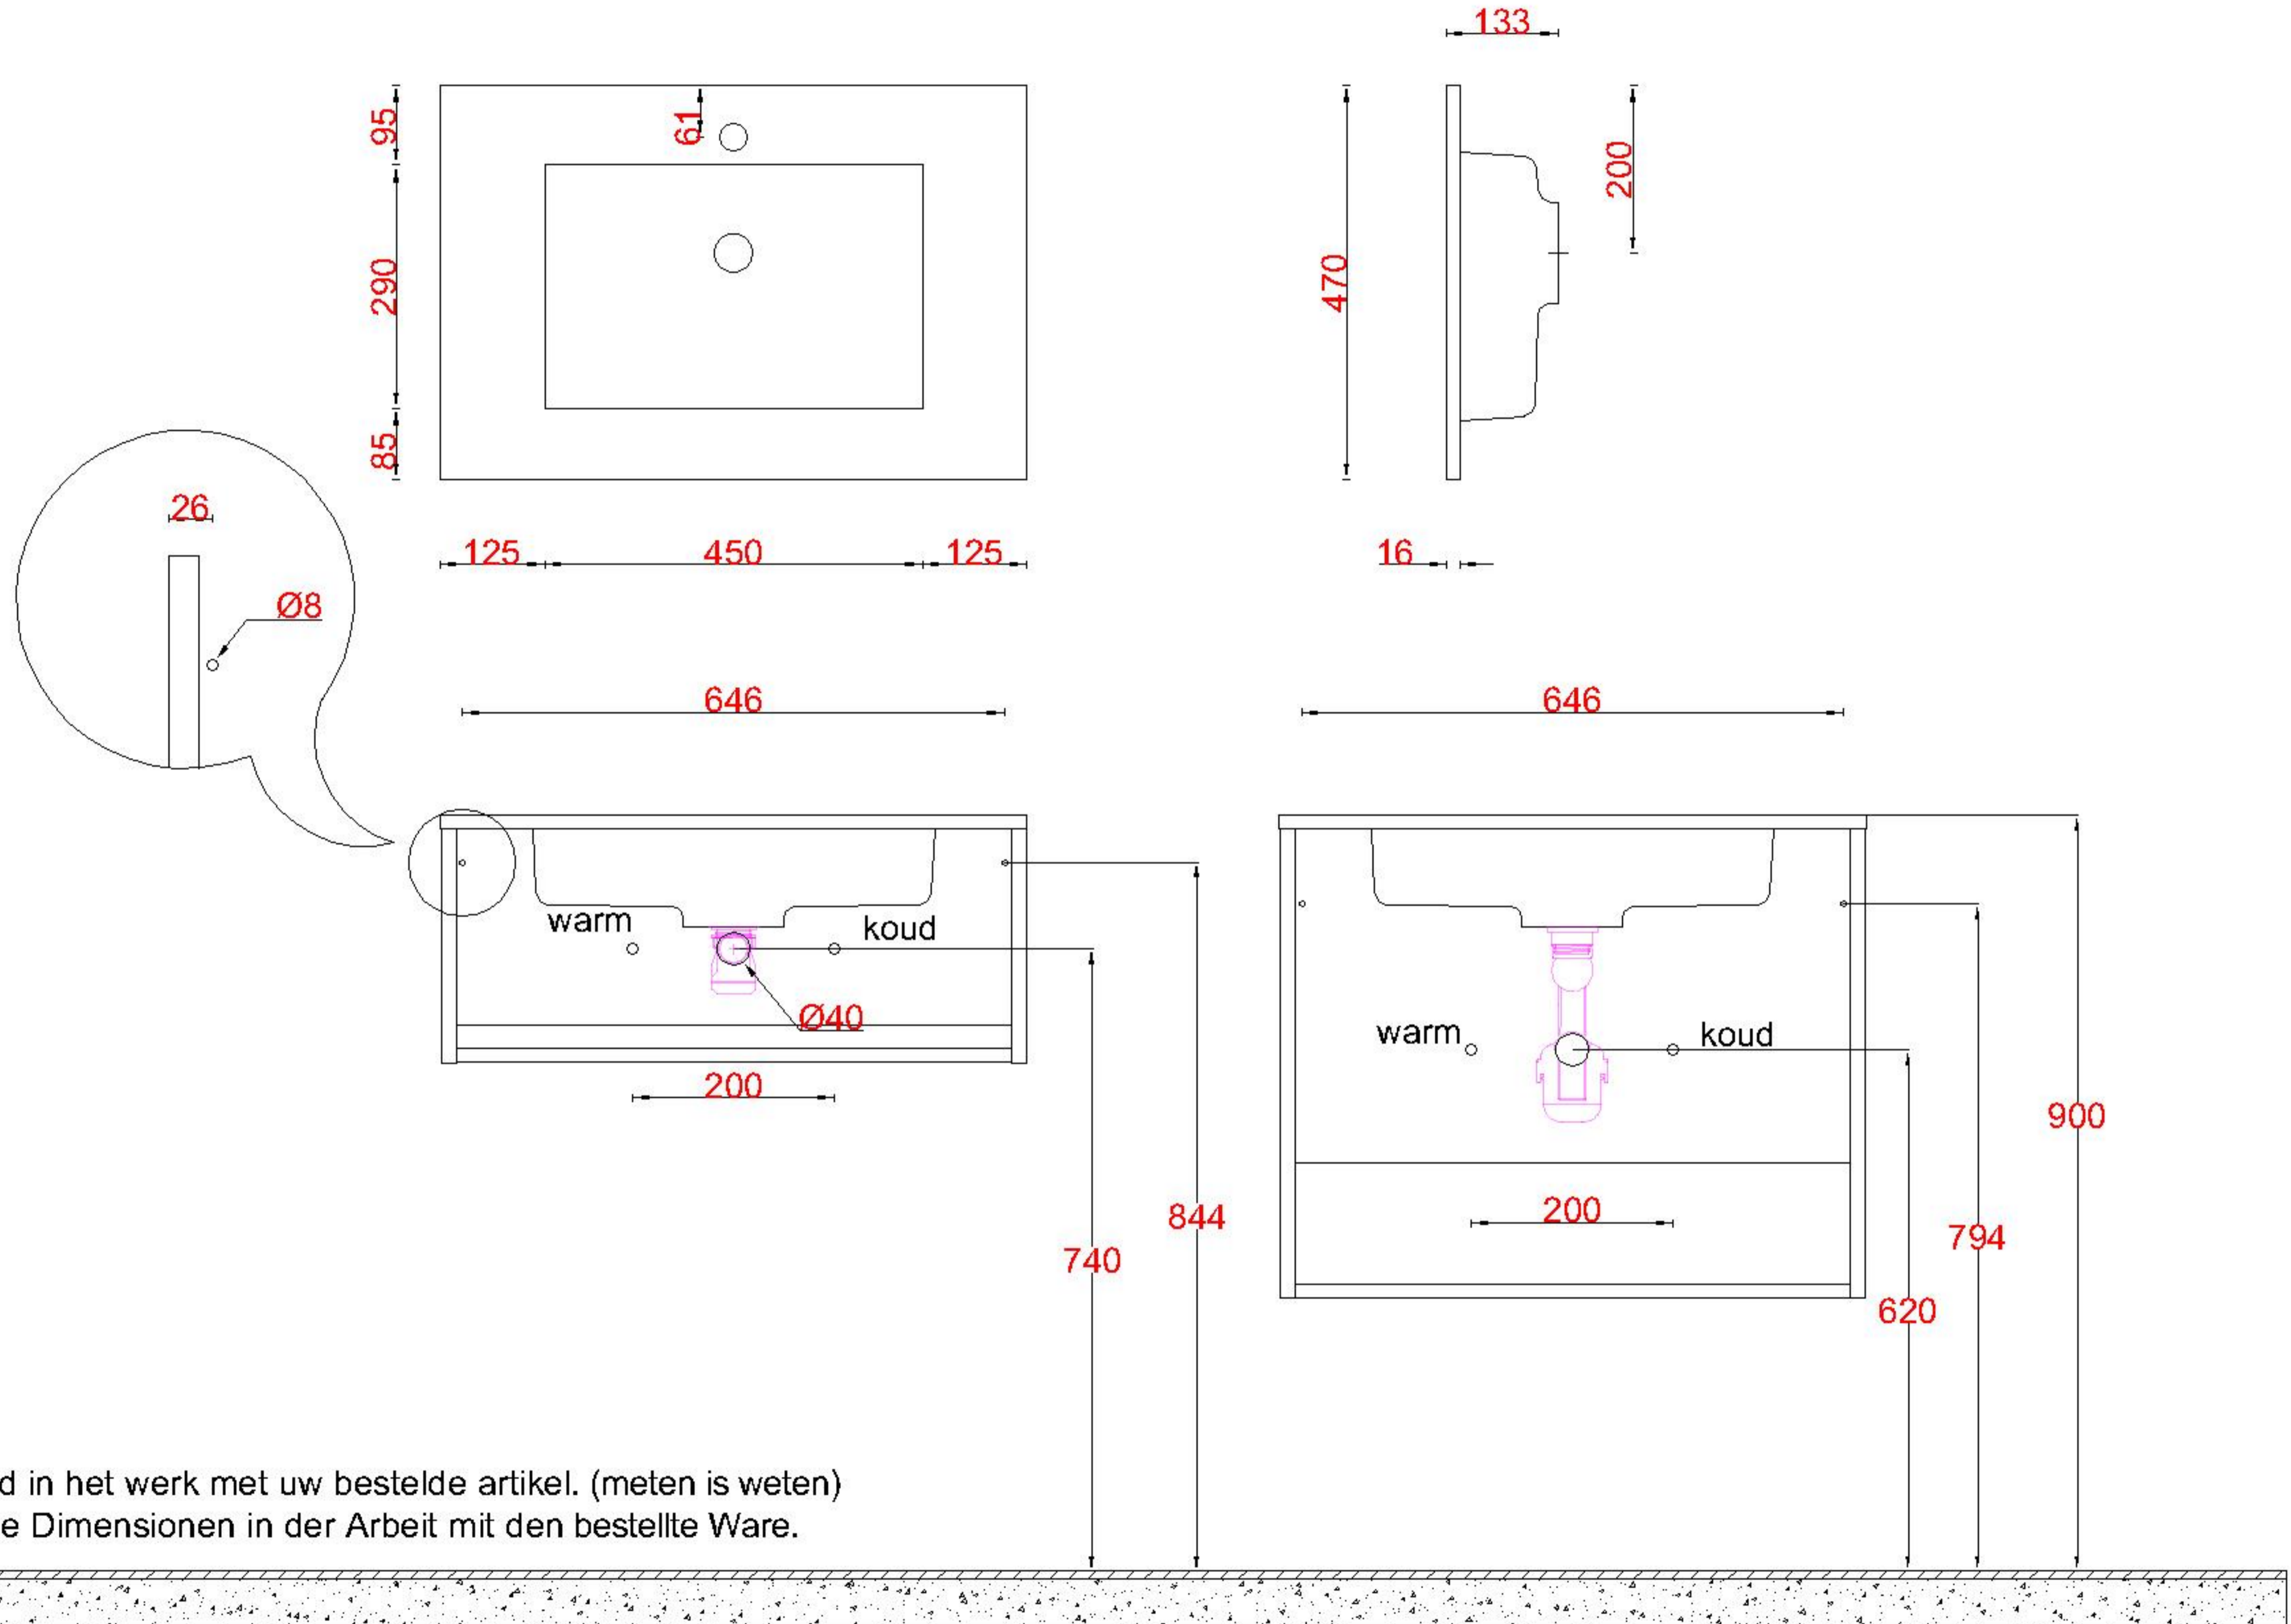

Wastafelblad

WK 735 DZ + WM 700 DZ1

WK 700 DZ + WM 700 DZ1

LET OP: Controleer maten altijd in het werk met uw bestelde artikel. (meten is weten)

ACHTUNG: Prüfen Sie stets die Dimensionen in der Arbeit mit den bestellte Ware.