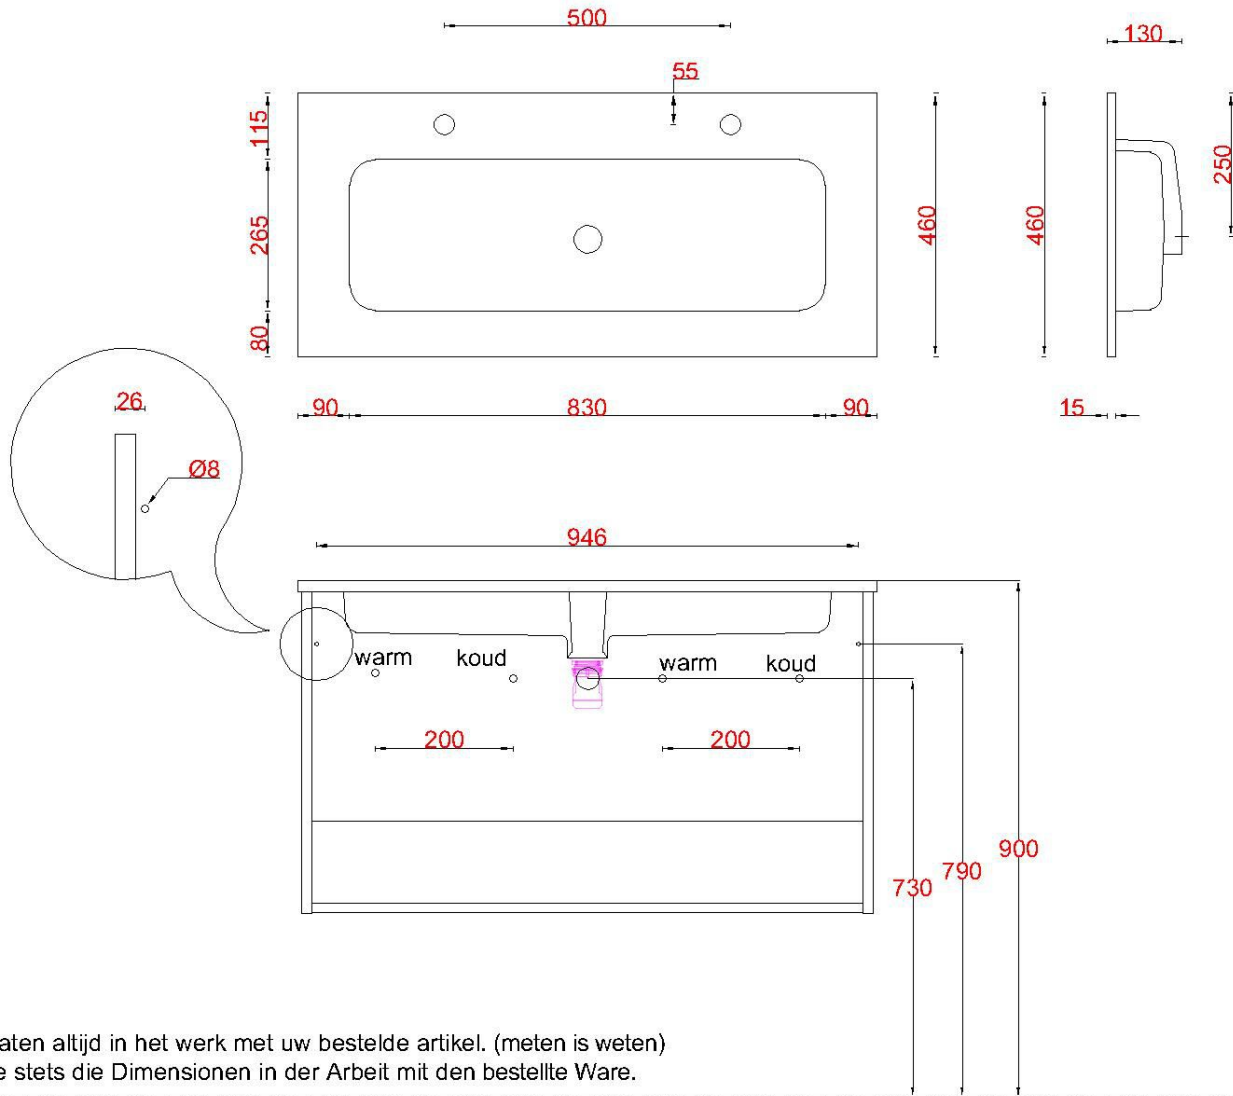

Wastafelblad

WK 1000 DKO + WM 1000 DK2

LET OP: Controleer maten altijd in het werk met uw bestelde artikel. (meten is weten)

ACHTUNG: Prüfen Sie stets die Dimensionen in der Arbeit mit den bestellte Ware.