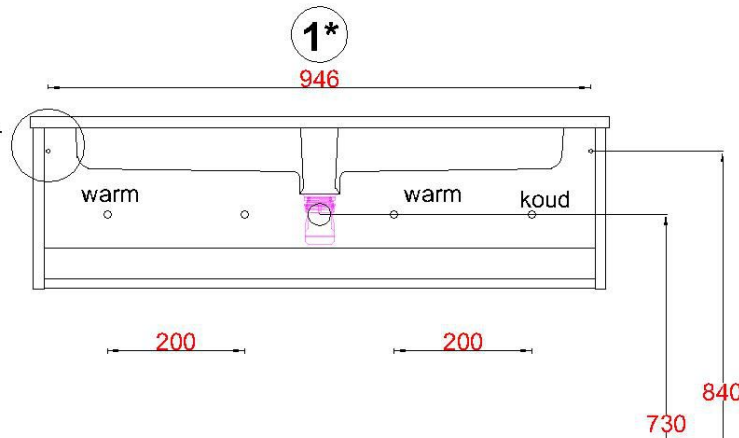

# Wastafelblad

1\*

WK 1025 DK + WM 1000 DK2

2\*

WK 1000 DK + WM 1000 DK2

WK 1002 DK + WM 1000 DK2

WK 1005 DK + WM 1000 DK2

WK 1065 DK + WM 1000 DK2

WK 1066 DK + WM 1000 DK2

**LET OP:** Controleer maten altijd in het werk met uw bestelde artikel. (meten is weten)

**ACHTUNG:** Prüfen Sie stets die Dimensionen in der Arbeit mit den bestellte Ware.