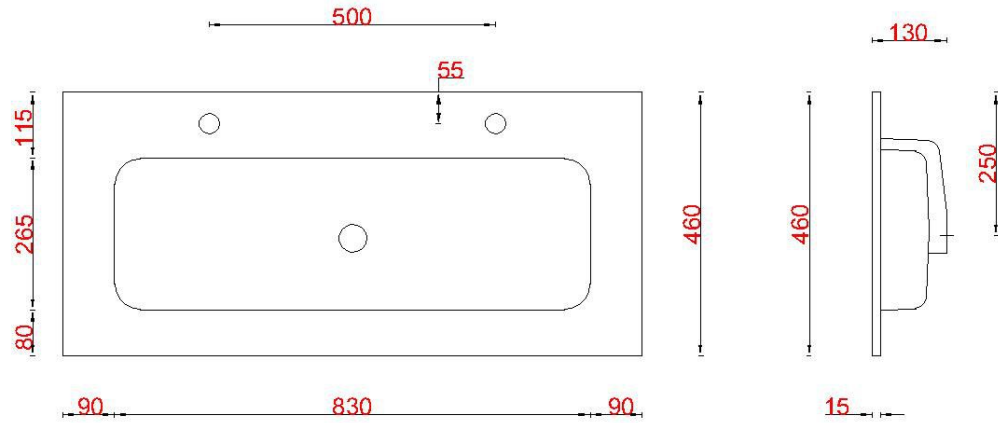

# Wastafelblad

1\*

WK 1025 DK + WM 1000 DK2

2\*

WK 1000 DK + WM 1000 DK2

WK 1002 DK + WM 1000 DK2

WK 1005 DK + WM 1000 DK2

WK 1065 DK + WM 1000 DK2

WK 1066 DK + WM 1000 DK2

**LET OP:** Controleer maten altijd in het werk met uw bestelde artikel. (meten is weten)

**ACHTUNG:** Prüfen Sie stets die Dimensionen in der Arbeit mit den bestellte Ware.