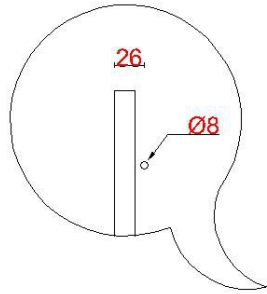

# Wastafelblad

1\*

WK 1025 DK + WM 1000 DK2

2\*

WK 1000 DK + WM 1000 DK2

WK 1002 DK + WM 1000 DK2

WK 1005 DK + WM 1000 DK2

WK 1065 DK + WM 1000 DK2

WK 1066 DK + WM 1000 DK2

**LET OP:** Controleer maten altijd in het werk met uw bestelde artikel. (meten is weten)

**ACHTUNG:** Prüfen Sie stets die Dimensionen in der Arbeit mit den bestellte Ware.