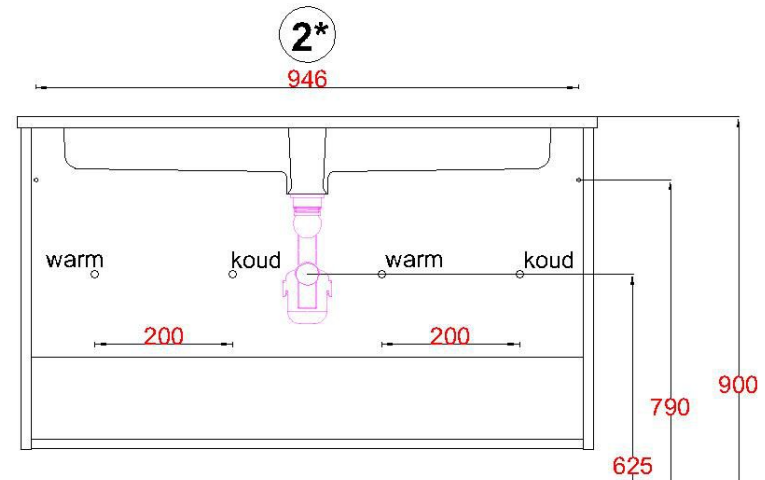

# Wastafelblad

1\*

WK 1025 DK + WM 1000 DK2

2\*

WK 1000 DK + WM 1000 DK2

WK 1002 DK + WM 1000 DK2

WK 1005 DK + WM 1000 DK2

WK 1065 DK + WM 1000 DK2

WK 1066 DK + WM 1000 DK2

**LET OP:** Controleer maten altijd in het werk met uw bestelde artikel. (meten is weten)

**ACHTUNG:** Prüfen Sie stets die Dimensionen in der Arbeit mit den bestellte Ware.