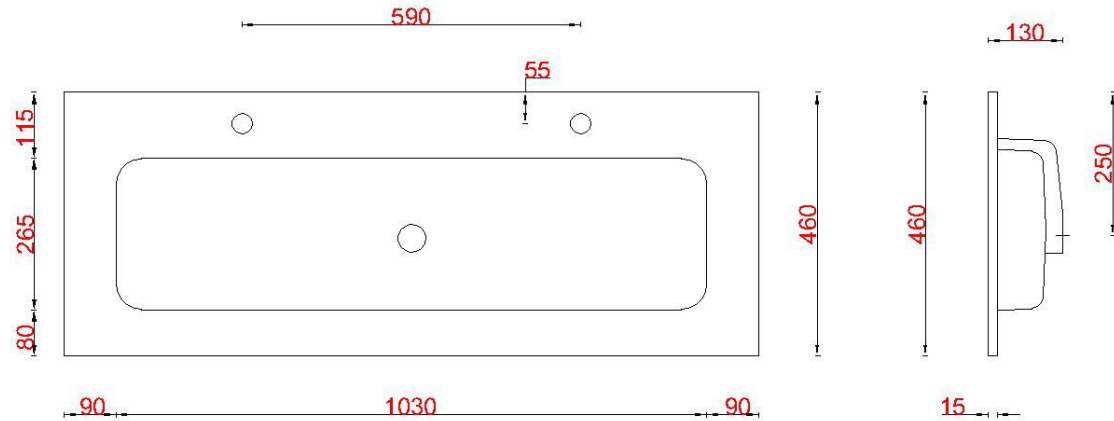

# Wastafelblad

1\*

WK 1225 DK + WM 1200 DK2

2\*

WK 1200 DK + WM 1200 DK2

WK 1202 DK + WM 1200 DK2

WK 1205 DK + WM 1200 DK2

WK 1265 DK + WM 1200 DK2

WK 1266 DK + WM 1200 DK2

WK 1214 DK + WM 1200 DK2

WK 1215 DK + WM 1200 DK2

WK 1216 DK + WM 1200 DK2

WK 1217 DK + WM 1200 DK2

**LET OP:** Controleer maten altijd in het werk met uw bestelde artikel. (meten is weten)

**ACHTUNG:** Prüfen Sie stets die Dimensionen in der Arbeit mit den bestellte Ware.