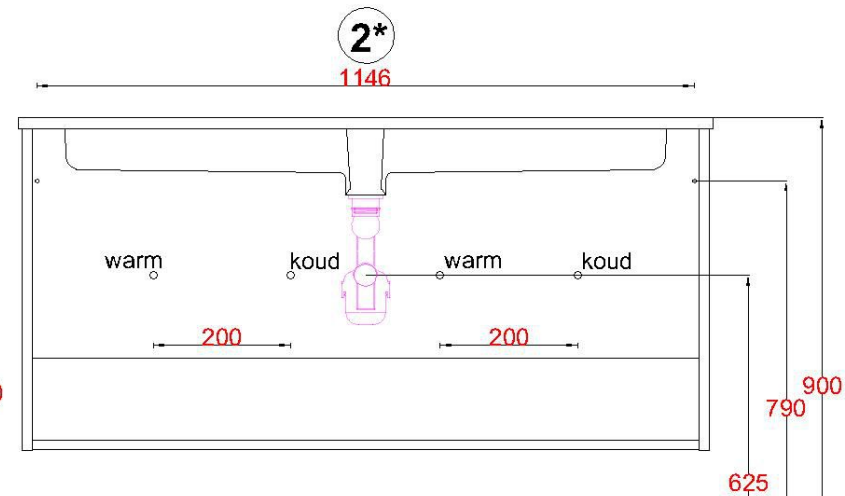

# Wastafelblad

1\*

WK 1225 DK + WM 1200 DK2

2\*

WK 1200 DK + WM 1200 DK2

WK 1202 DK + WM 1200 DK2

WK 1205 DK + WM 1200 DK2

WK 1265 DK + WM 1200 DK2

WK 1266 DK + WM 1200 DK2

WK 1214 DK + WM 1200 DK2

WK 1215 DK + WM 1200 DK2

WK 1216 DK + WM 1200 DK2

WK 1217 DK + WM 1200 DK2

**LET OP:** Controleer maten altijd in het werk met uw bestelde artikel. (meten is weten)