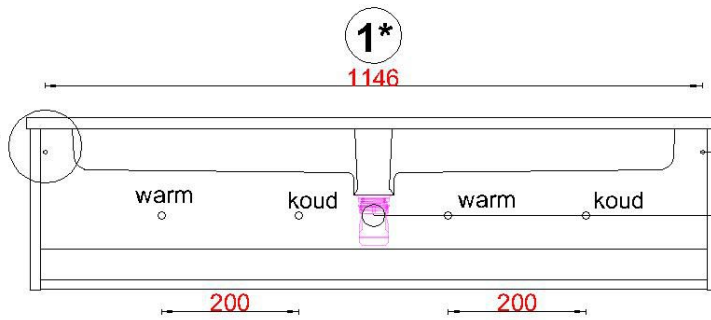

# Wastafelblad

1\*

WK 1225 DK + WM 1200 DK2

2\*

WK 1200 DK + WM 1200 DK2

WK 1202 DK + WM 1200 DK2

WK 1205 DK + WM 1200 DK2

WK 1265 DK + WM 1200 DK2

WK 1266 DK + WM 1200 DK2

WK 1214 DK + WM 1200 DK2

WK 1215 DK + WM 1200 DK2

WK 1216 DK + WM 1200 DK2

WK 1217 DK + WM 1200 DK2

**LET OP:** Controleer maten altijd in het werk met uw bestelde artikel. (meten is weten)