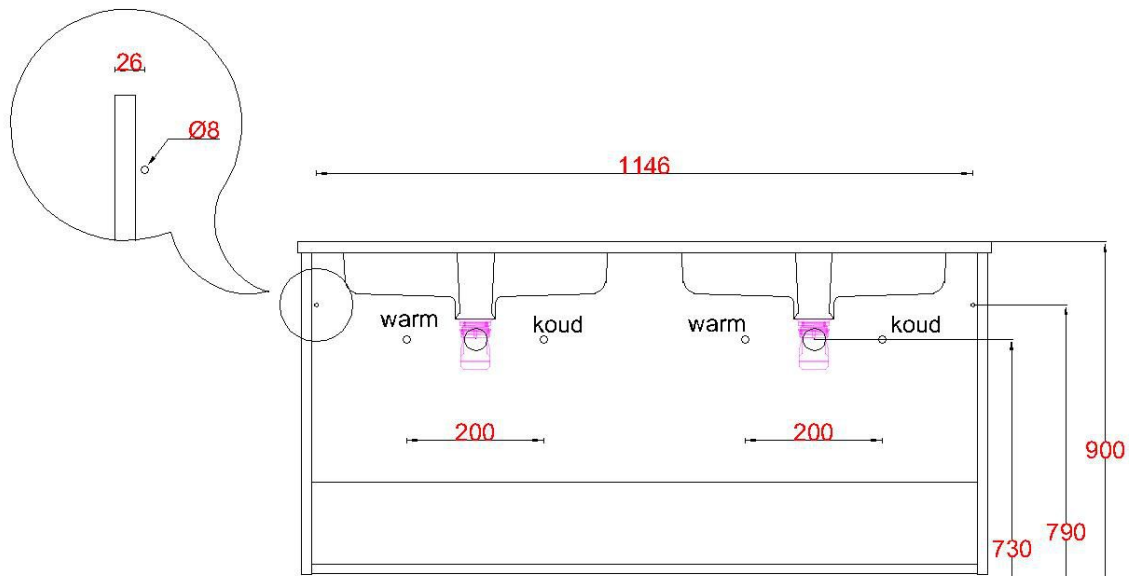

Wastafelblad

WK 1200 DKO2 + WM 1202 DK2
WK 1202 DKO + WM 1202 DK2

LET OP: Controleer maten altijd in het werk met uw bestelde artikel. (meten is weten)
ACHTUNG: Prüfen Sie stets die Dimensionen in der Arbeit mit den bestellte Ware.