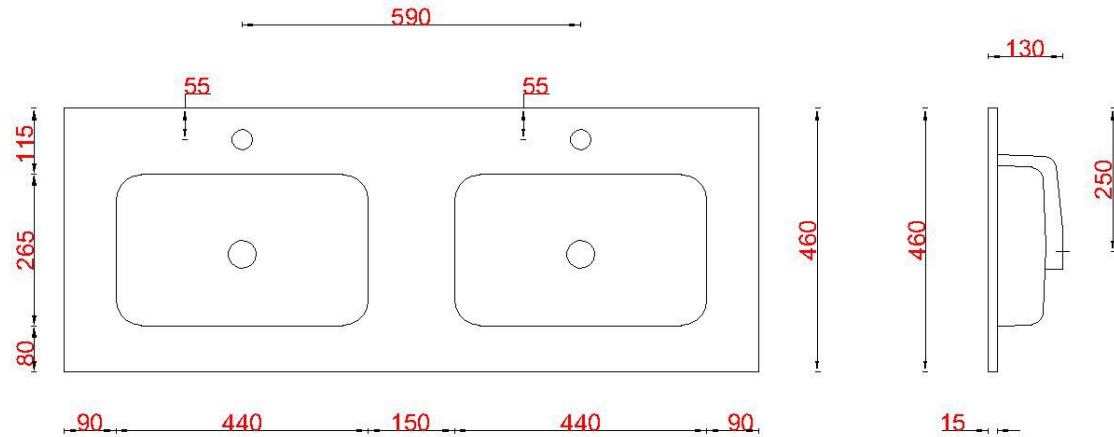

Wastafelblad

1*

WK 1225 DK2 + WM 1202 DK2
WK 1226 DK + WM 1202 DK2

2*

WK 1200 DK2 + WM 1202 DK2
WK 1202 DK2 + WM 1202 DK2
WK 1203 DK + WM 1202 DK2
WK 1204 DK + WM 1202 DK2
WK 1205 DK2 + WM 1202 DK2
WK 1206 DK + WM 1202 DK2
WK 1245 DK + WM 1202 DK2
WK 1246 DK + WM 1202 DK2
WK 1265 DK2 + WM 1202 DK2
WK 1266 DK2 + WM 1202 DK2

LET OP: Controleer maten altijd in het werk met uw bestelde artikel. (meten is weten)

ACHTUNG: Prüfen Sie stets die Dimensionen in der Arbeit mit den bestellte Ware.