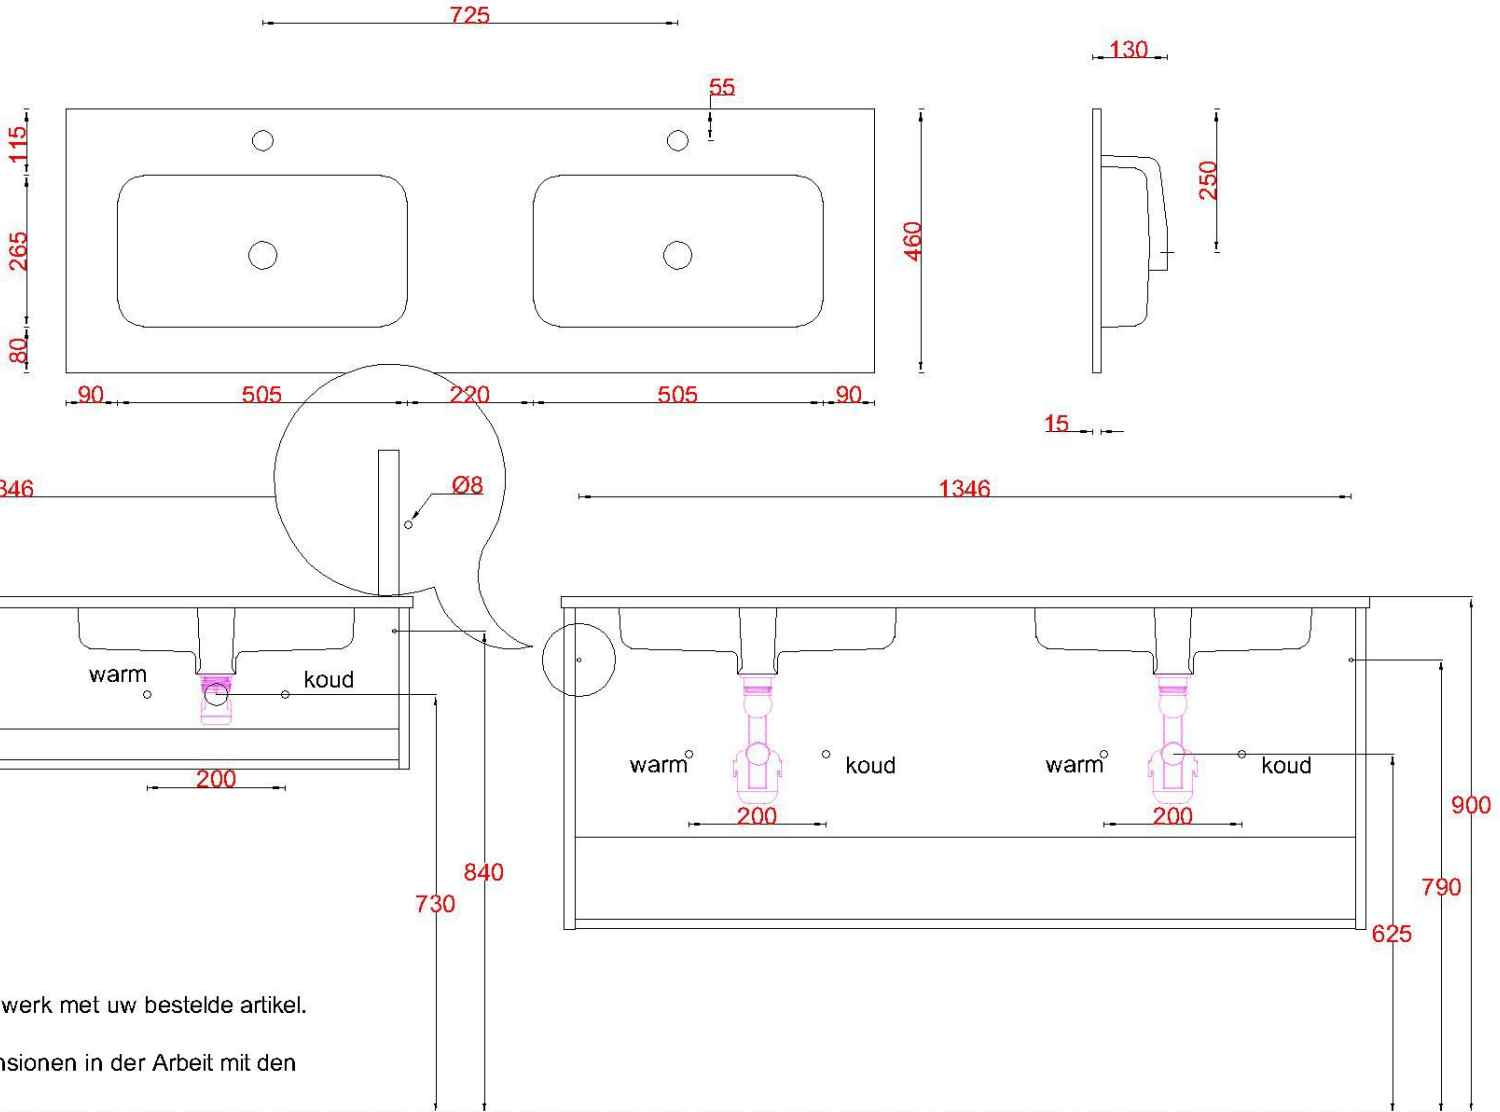

# Wastafelblad

1\*

- WK 1425 DK + WM 1402 DK2
- WK 1426 DK + WM 1402 DK2

2\*

- WK 1400 DK + WM 1402 DK2
- WK 1402 DK + WM 1402 DK2
- WK 1403 DK + WM 1402 DK2
- WK 1404 DK + WM 1402 DK2
- WK 1405 DK + WM 1402 DK2
- WK 1406 DK + WM 1402 DK2
- WK 1445 DK + WM 1402 DK2
- WK 1446 DK + WM 1402 DK2
- WK 1465 DK + WM 1402 DK2
- WK 1466 DK + WM 1402 DK2

**LET OP:** Controleer maten altijd in het werk met uw bestelde artikel.  
(meten is weten)  
**ACHTUNG:** Prüfen Sie stets die Dimensionen in der Arbeit mit den bestellten Ware.