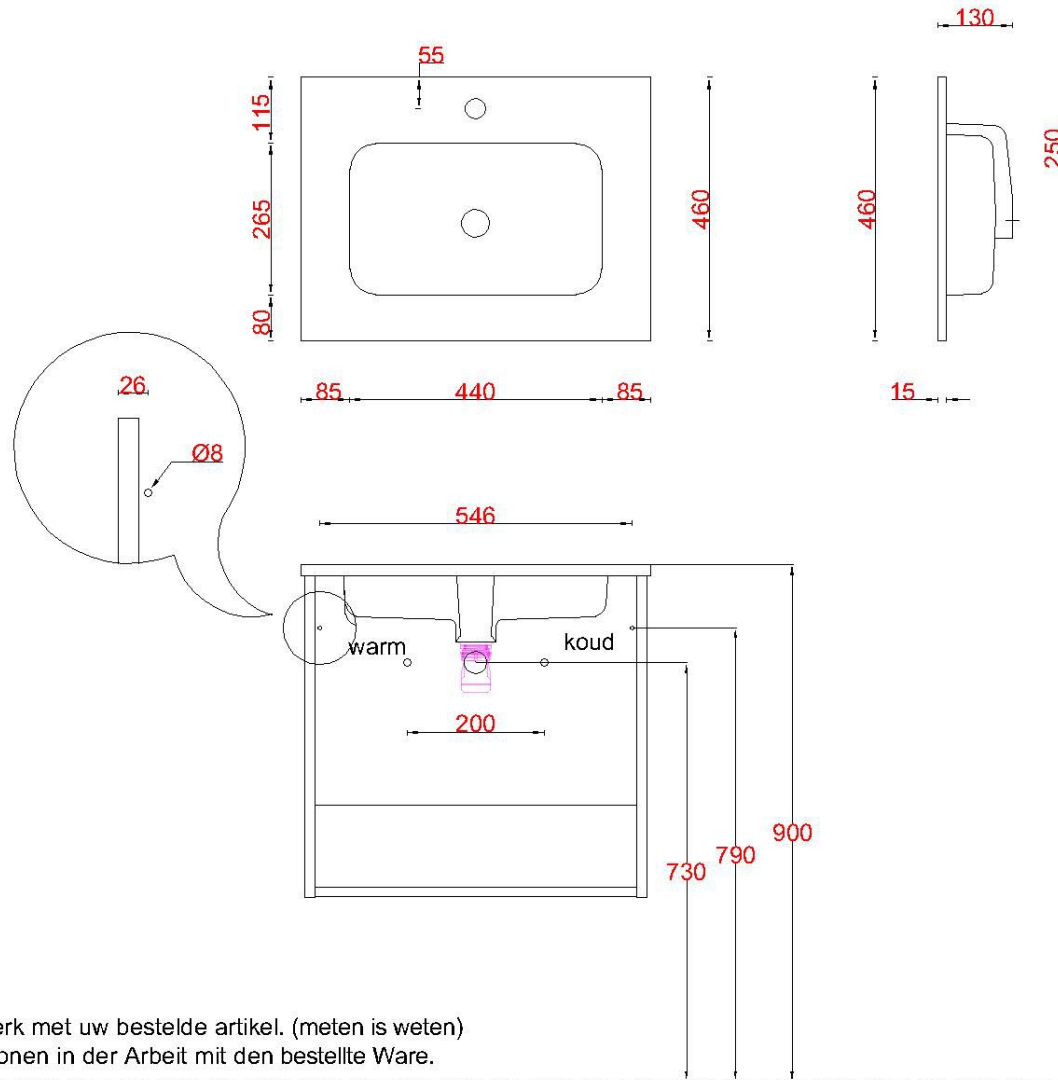

Wastafelblad

WK 600 DKO + WM 600 DK1

LET OP: Controleer maten altijd in het werk met uw bestelde artikel. (meten is weten)

ACHTUNG: Prüfen Sie stets die Dimensionen in der Arbeit mit den bestellte Ware.