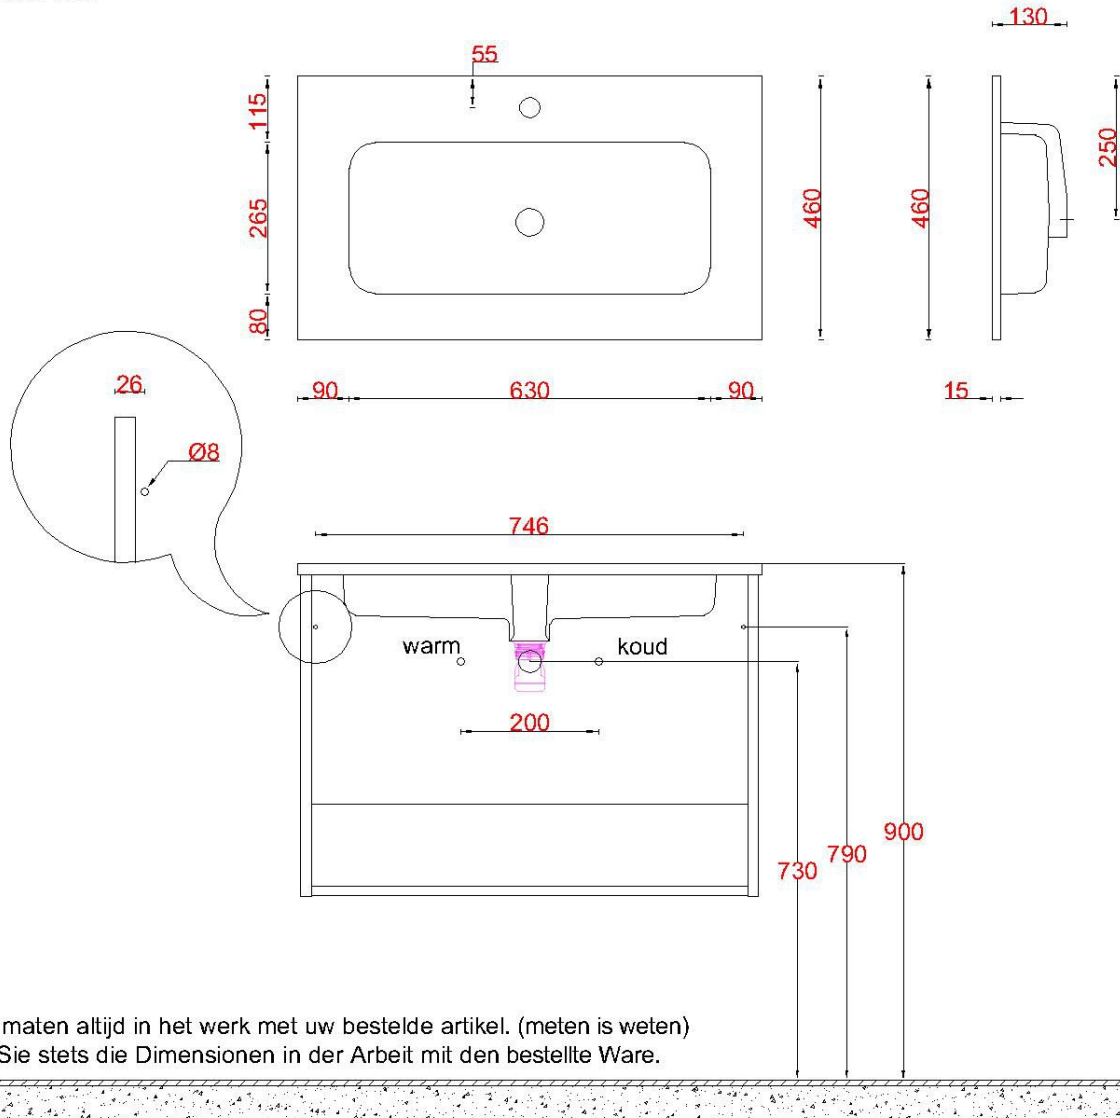

Wastafelblad

WK 800 DKO + WM 800 DK1

LET OP: Controleer maten altijd in het werk met uw bestelde artikel. (meten is weten)

ACHTUNG: Prüfen Sie stets die Dimensionen in der Arbeit mit den bestellte Ware.