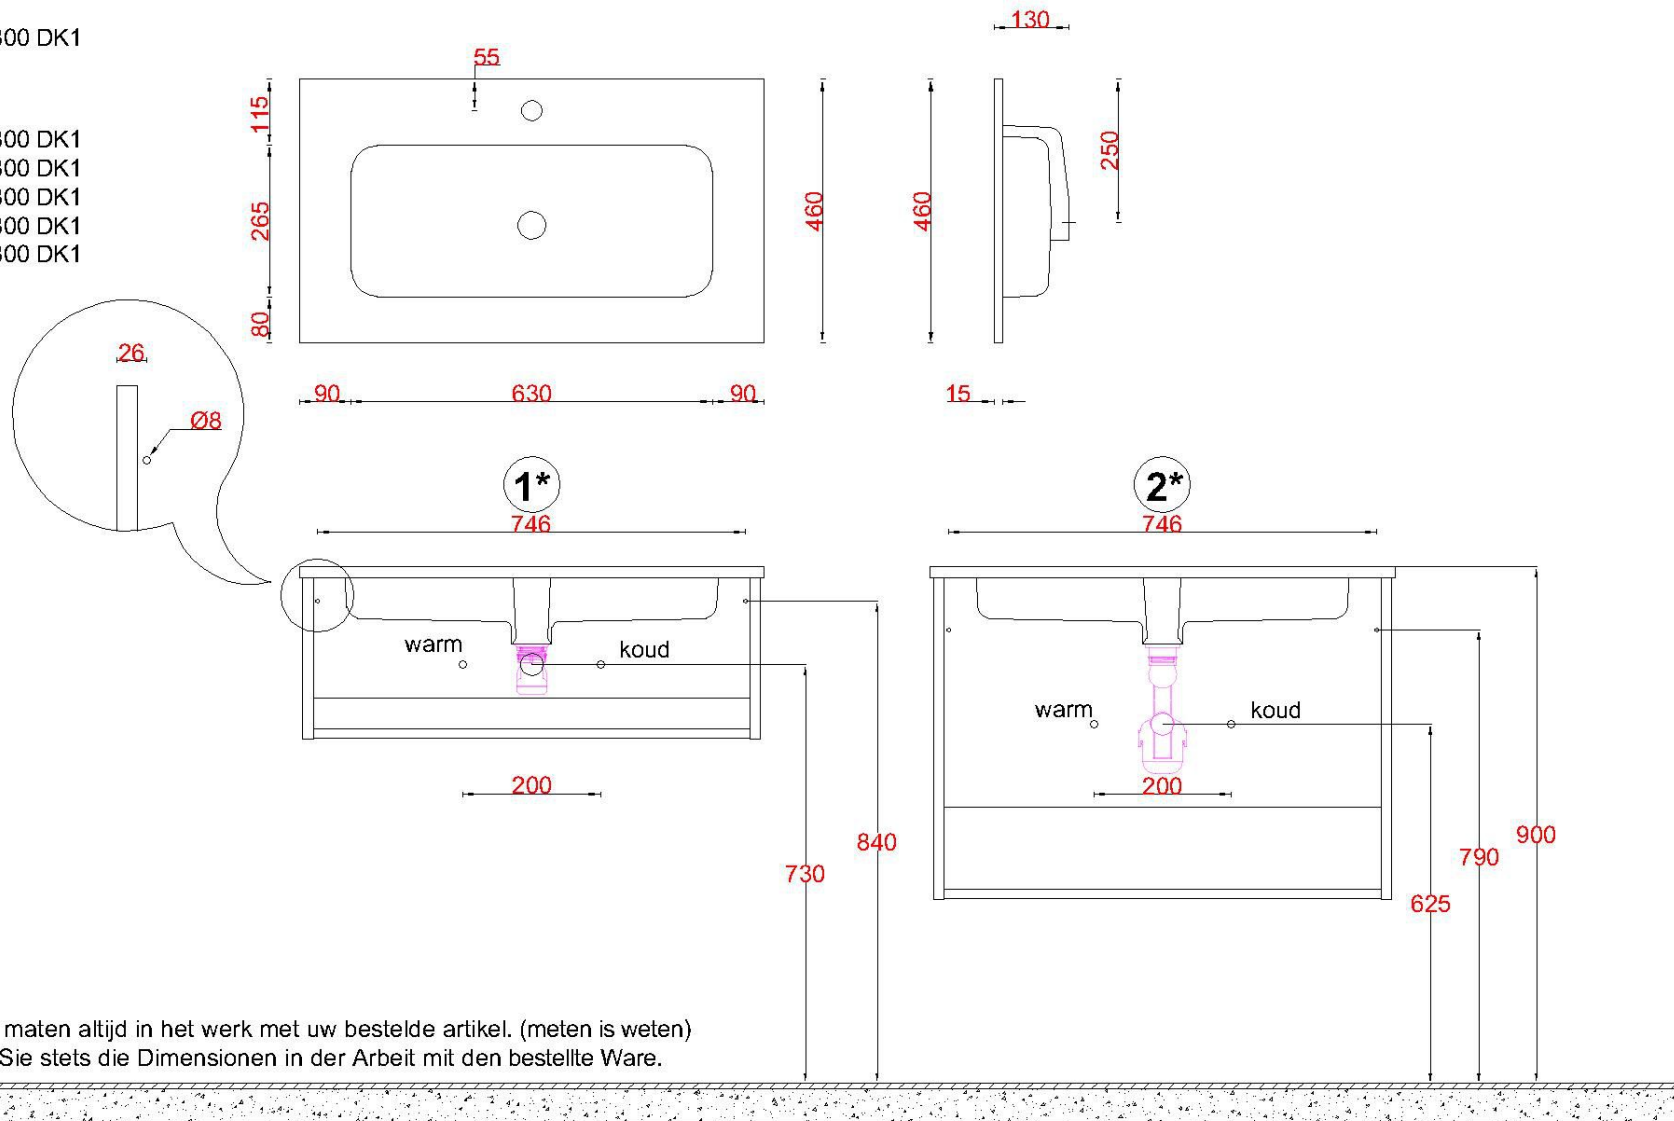

Wastafelblad

1*

WK 825 DK + WM 800 DK1

2*

WK 800 DK + WM 800 DK1

WK 802 DK + WM 800 DK1

WK 805 DK + WM 800 DK1

WK 865 DK + WM 800 DK1

WK 866 DK + WM 800 DK1

LET OP: Controleer maten altijd in het werk met uw bestelde artikel. (meten is weten)

ACHTUNG: Prüfen Sie stets die Dimensionen in der Arbeit mit den bestellte Ware.