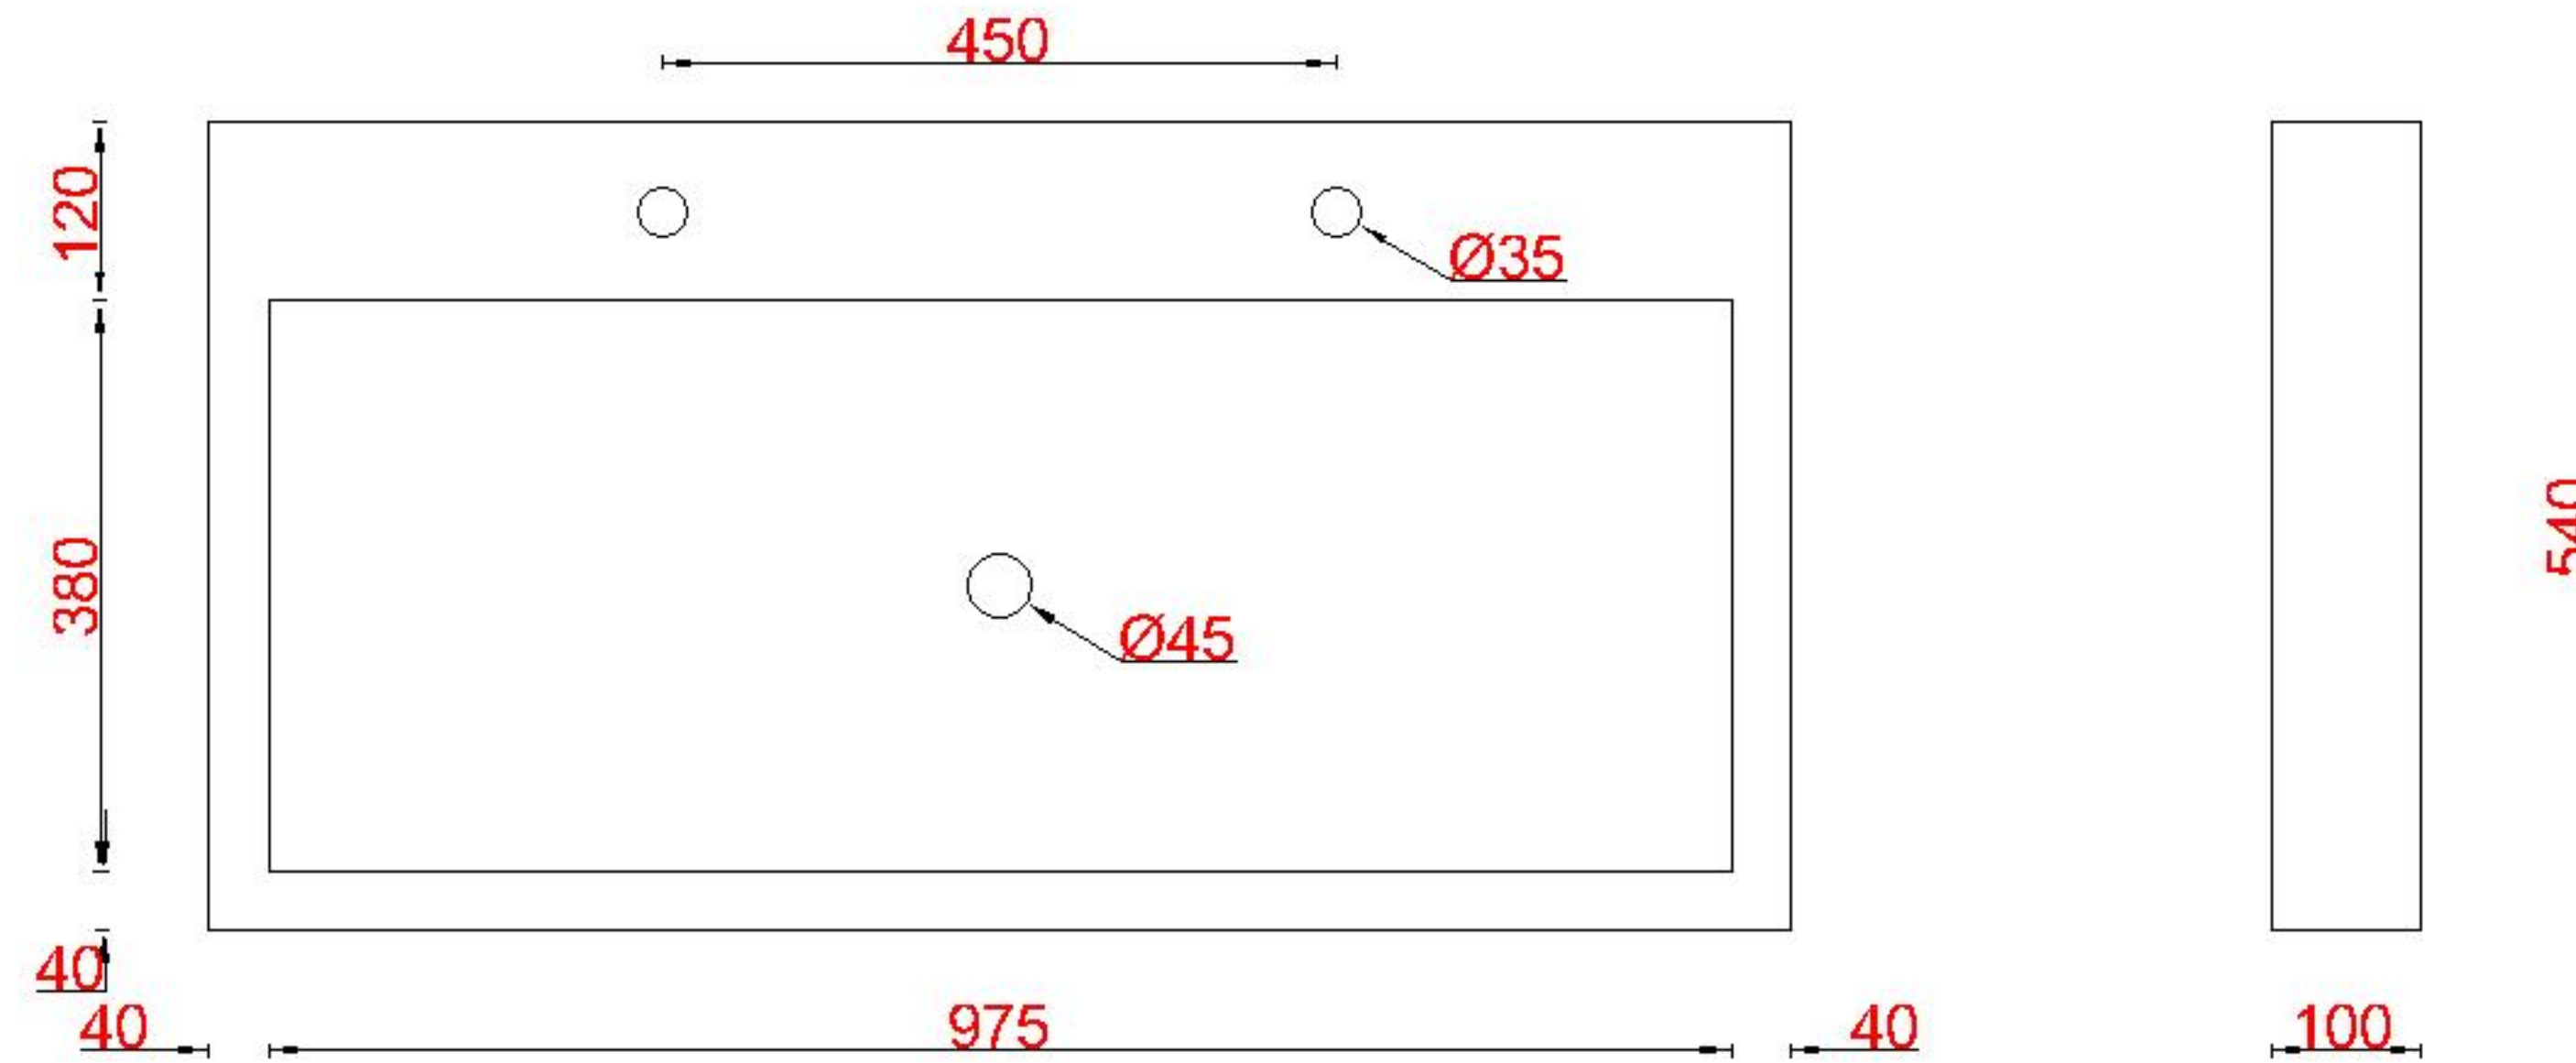

Wastafelblad

WK 1035 TD + WB 1050 EX2
 WK 1050 EX + WB 1050 EX2
 WK 1065 TD + WB 1050 EX2
 WK 1055 TD + WB 1050 EX2

LET OP: Controleer maten altijd in het werk met uw bestelde artikel. (meten is weten)

ACHTUNG: Prüfen Sie stets die Dimensionen in der Arbeit mit den bestellte Ware.