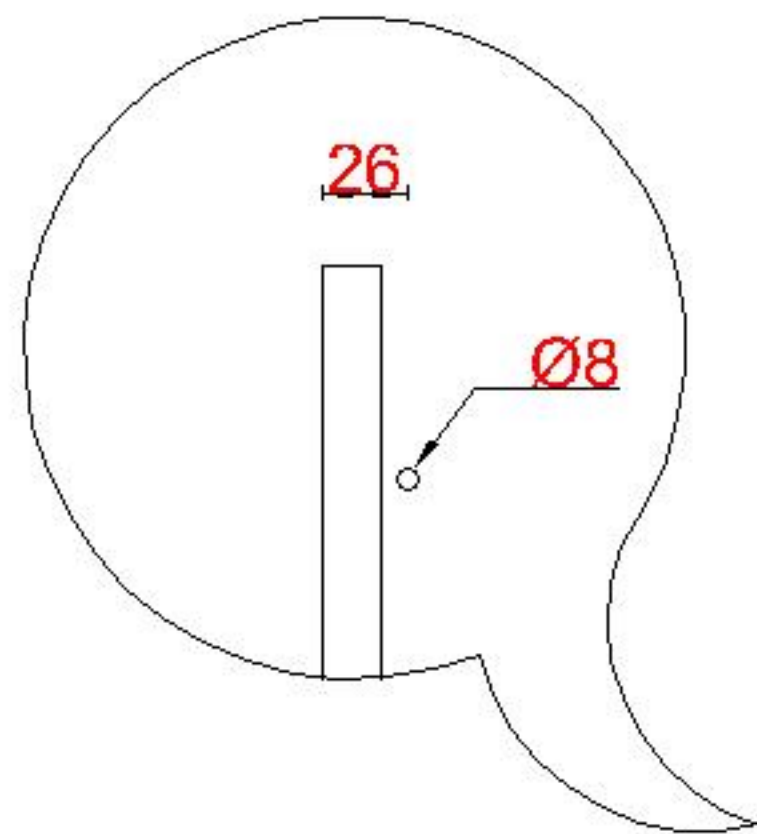

Wastafelblad

WK 1035 TD + WB 1050 EX2
 WK 1050 EX + WB 1050 EX2
 WK 1065 TD + WB 1050 EX2
 WK 1055 TD + WB 1050 EX2

LET OP: Controleer maten altijd in het werk met uw bestelde artikel. (meten is weten)

ACHTUNG: Prüfen Sie stets die Dimensionen in der Arbeit mit den bestellte Ware.