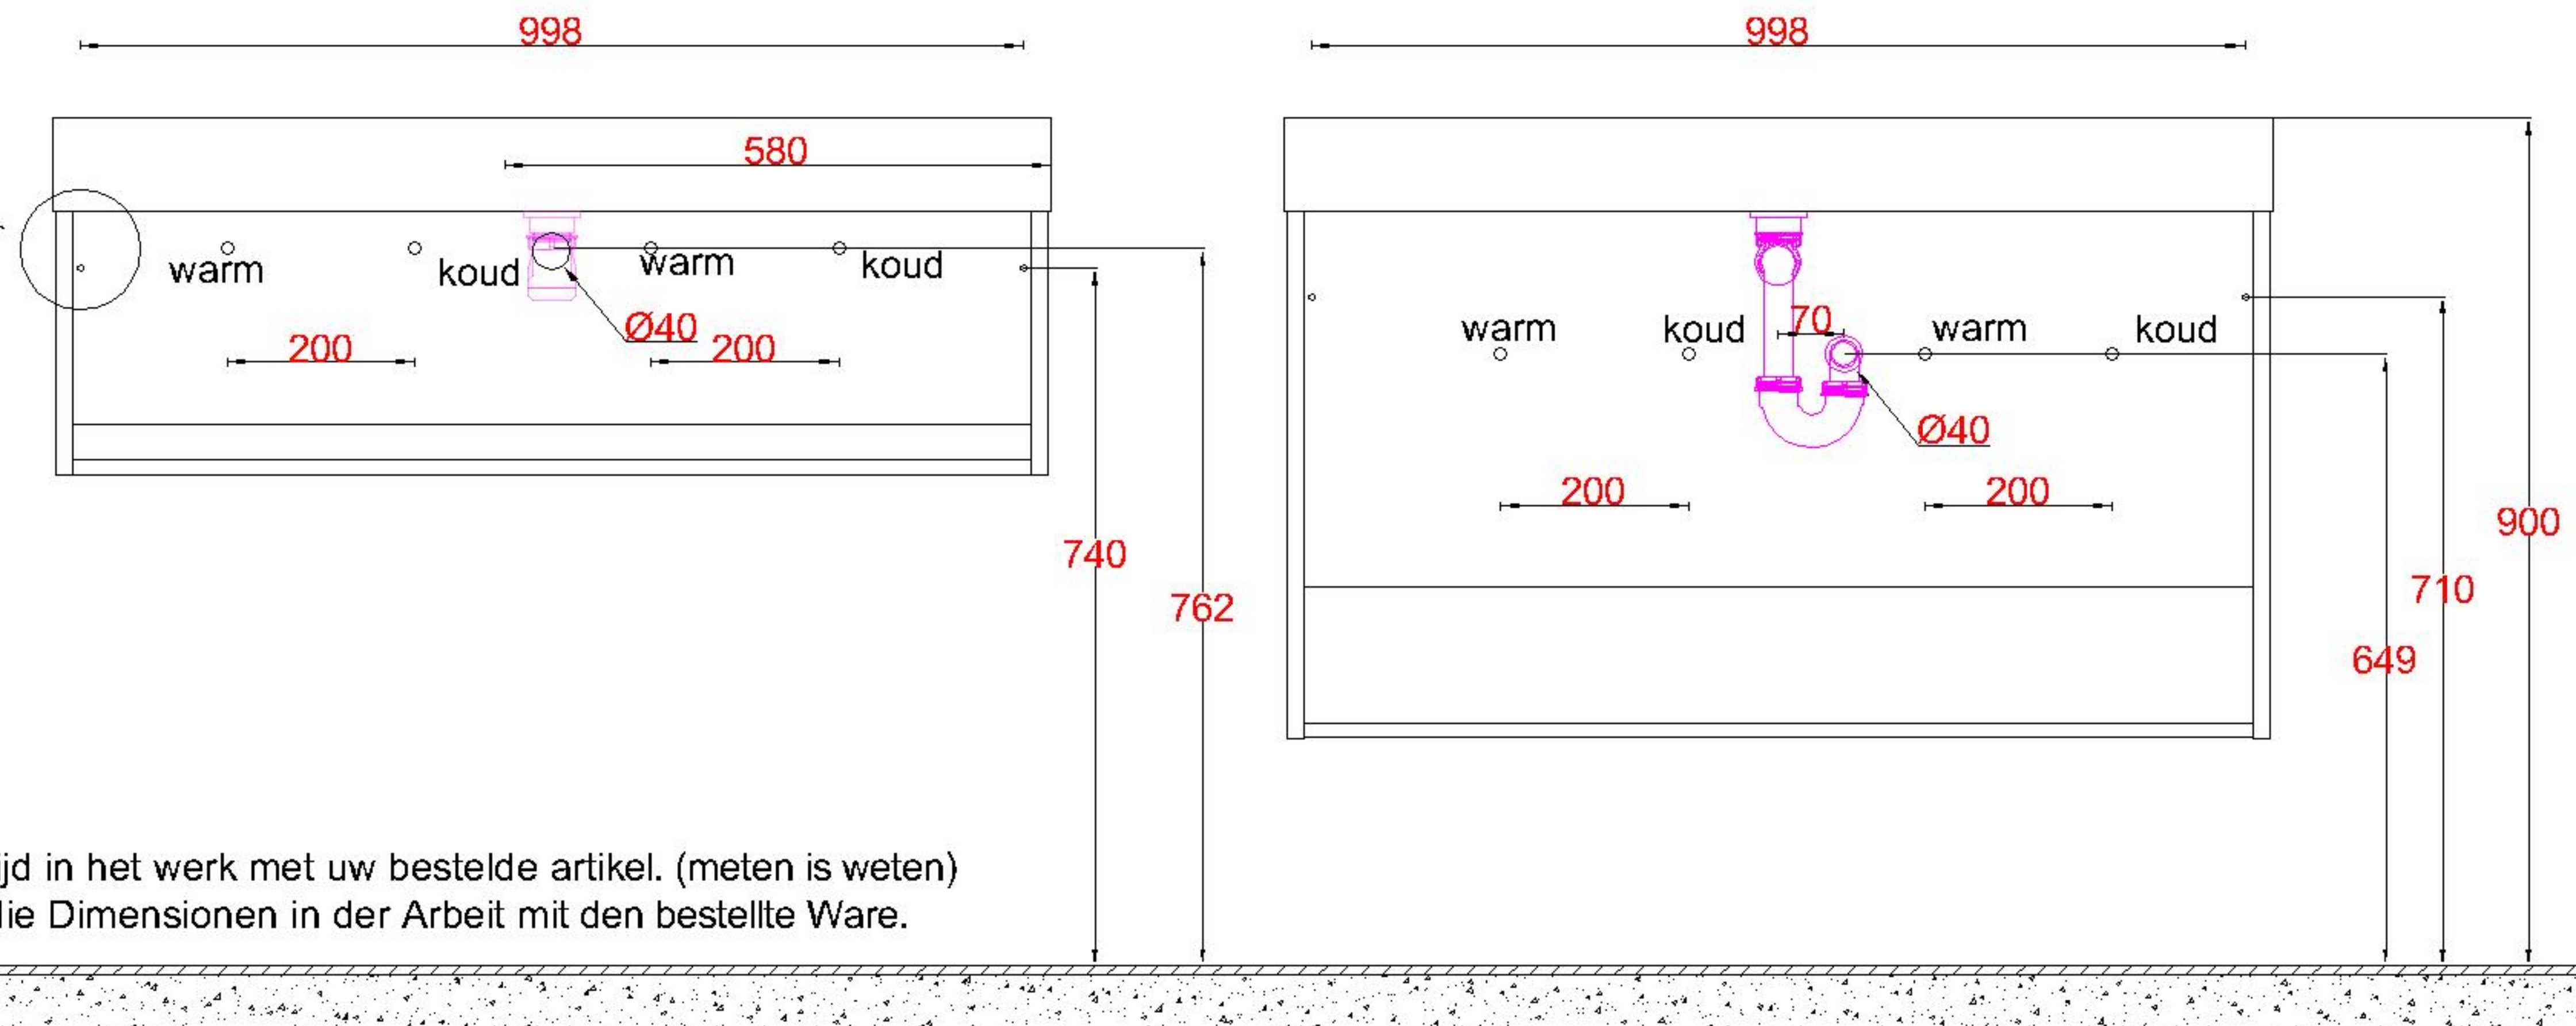

Wastafelblad

WK 1035 TD + WB 1050 EX2
 WK 1050 EX + WB 1050 EX2
 WK 1065 TD + WB 1050 EX2
 WK 1055 TD + WB 1050 EX2

LET OP: Controleer maten altijd in het werk met uw bestelde artikel. (meten is weten)

ACHTUNG: Prüfen Sie stets die Dimensionen in der Arbeit mit den bestellte Ware.