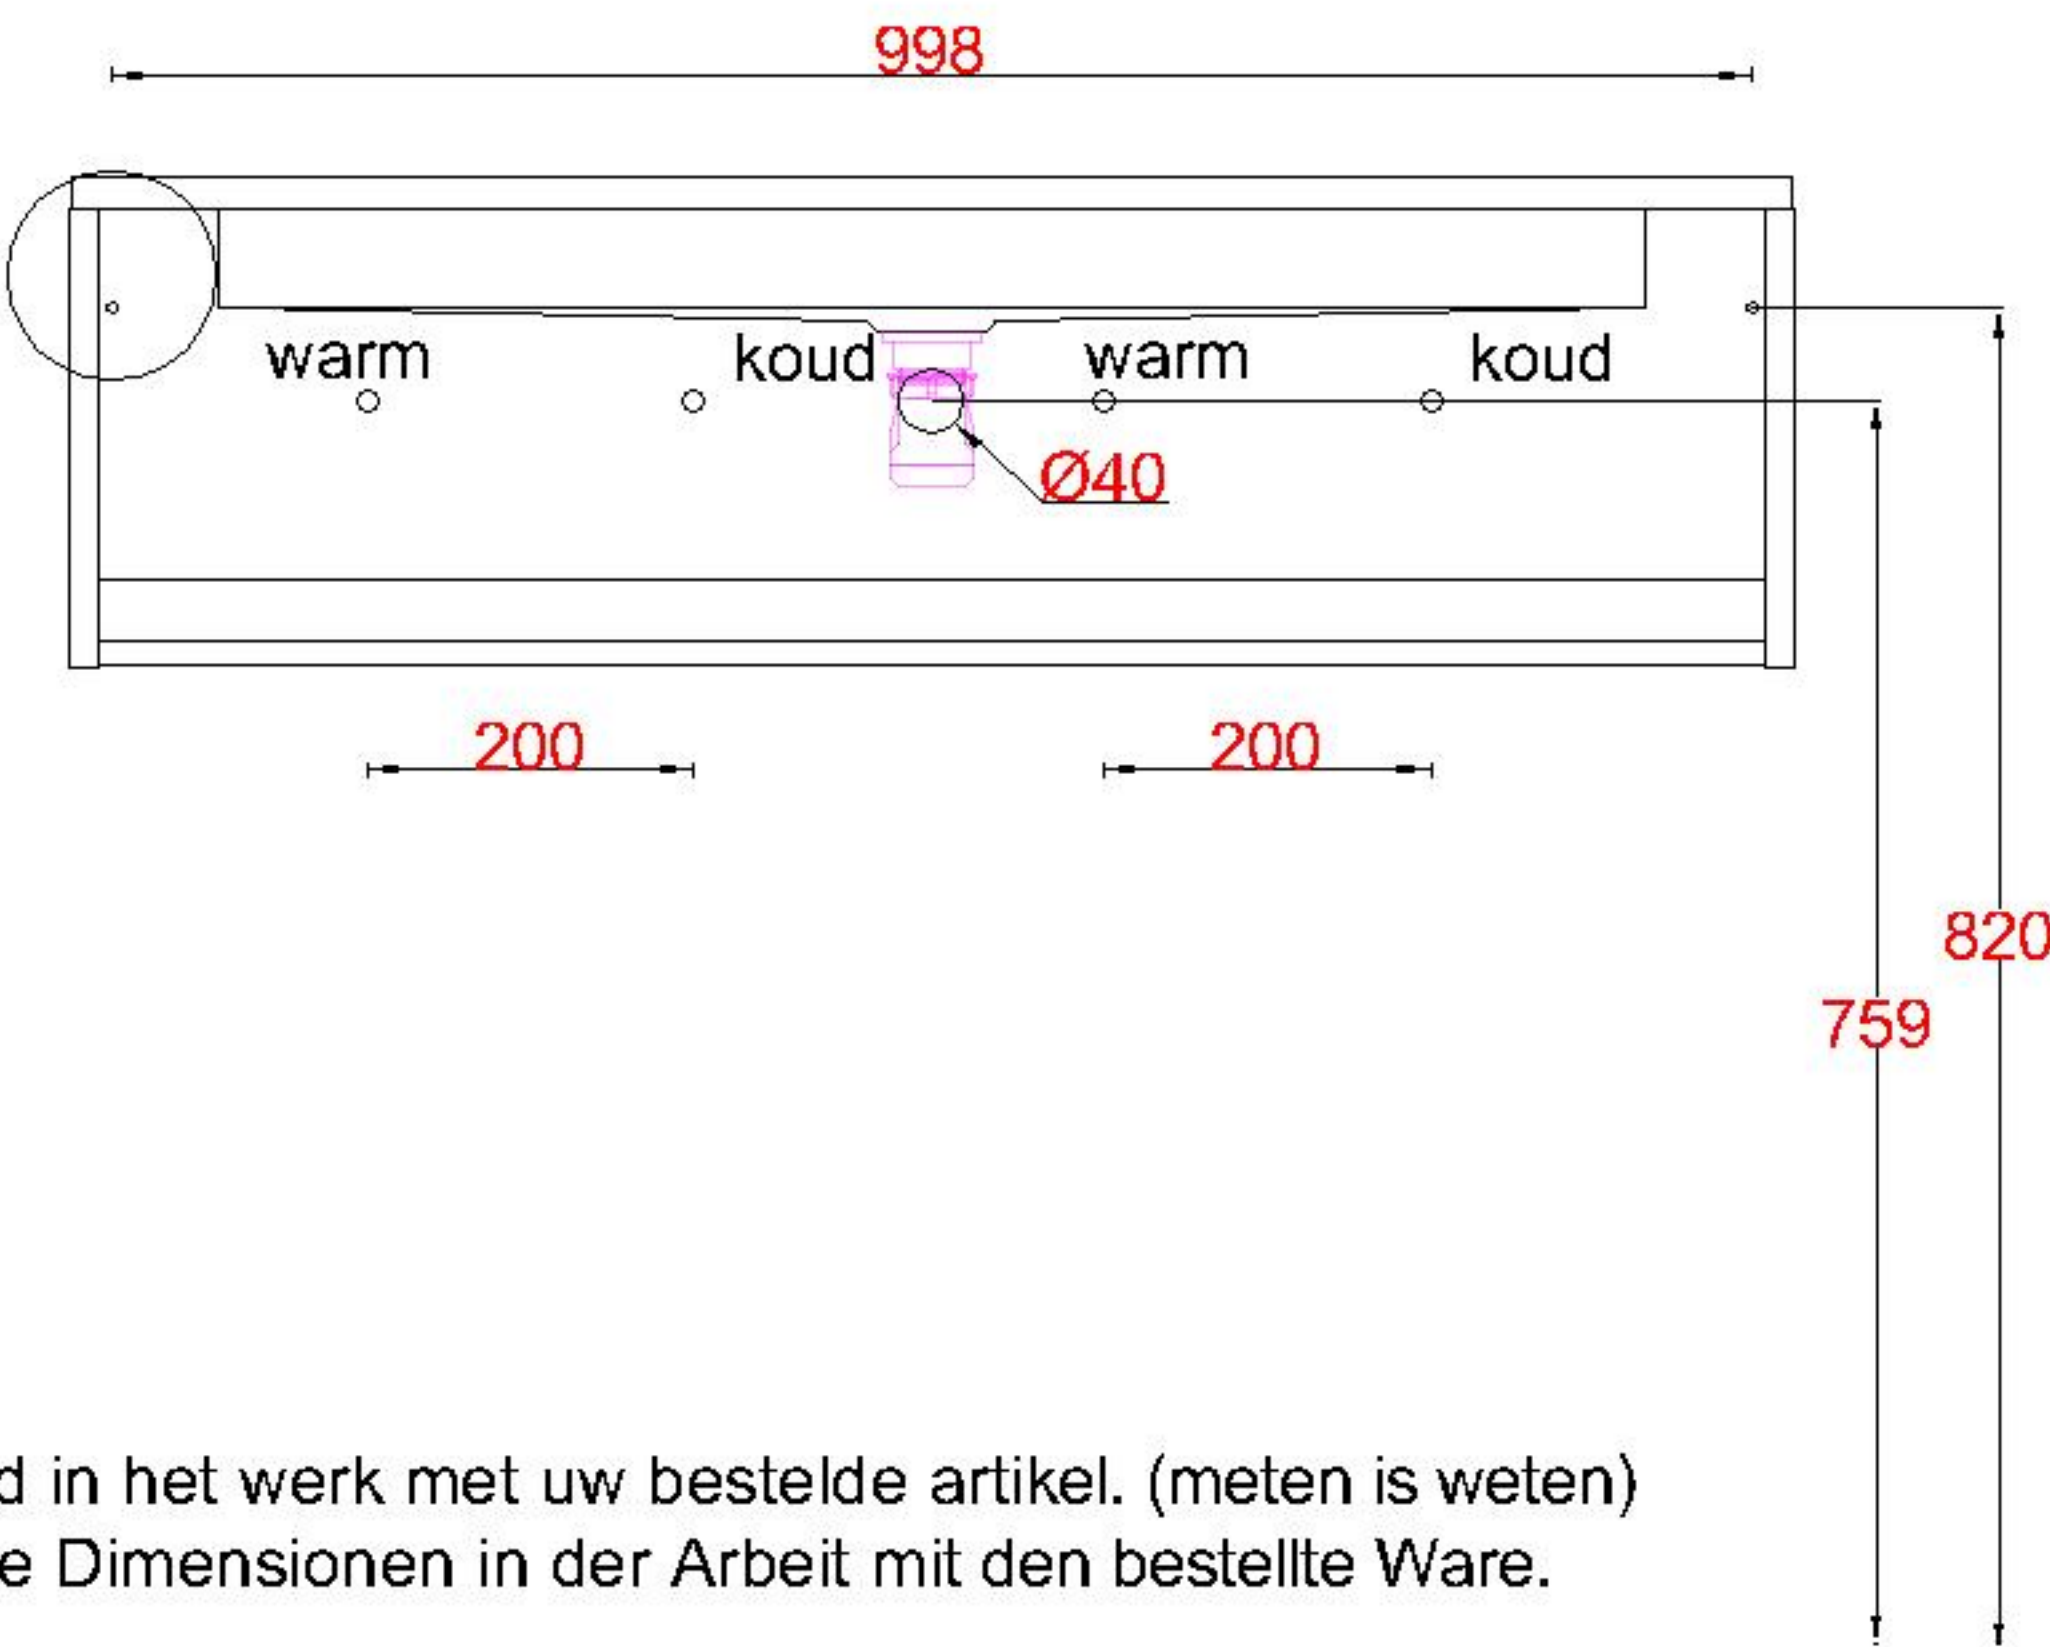

Wastafelblad

WK 1035 TD + WM 1050 KTN2
 WK 1050 EX + WM 1050 KTN2
 WK 1065 TD + WM 1050 KTN2
 WK 1055 TD + WM 1050 KTN2

LET OP: Controleer maten altijd in het werk met uw bestelde artikel. (meten is weten)

ACHTUNG: Prüfen Sie stets die Dimensionen in der Arbeit mit den bestellte Ware.