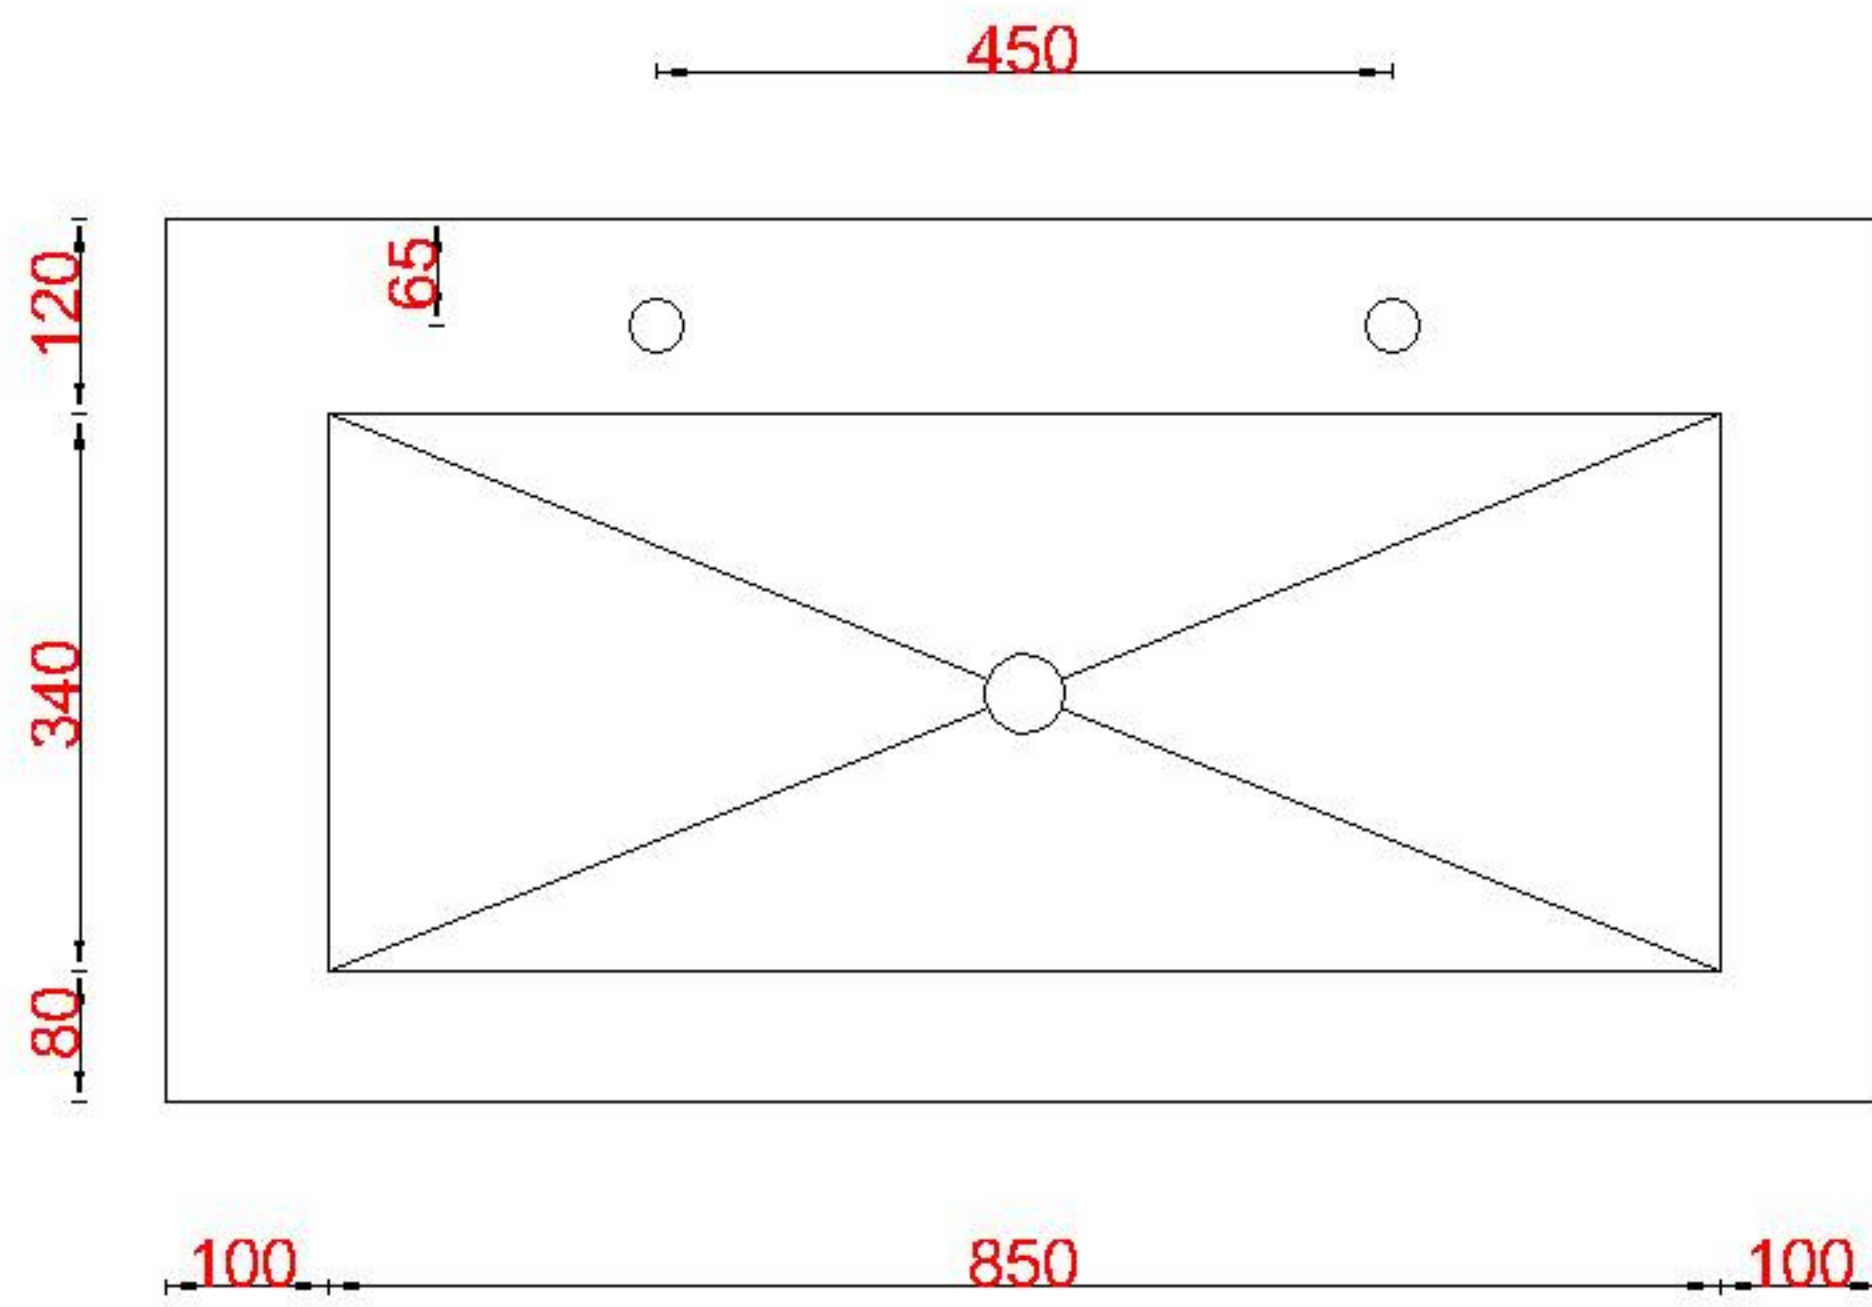

Wastafelblad

WK 1035 TD + WM 1050 KTN2
 WK 1050 EX + WM 1050 KTN2
 WK 1065 TD + WM 1050 KTN2
 WK 1055 TD + WM 1050 KTN2

LET OP: Controleer maten altijd in het werk met uw bestelde artikel. (meten is weten)