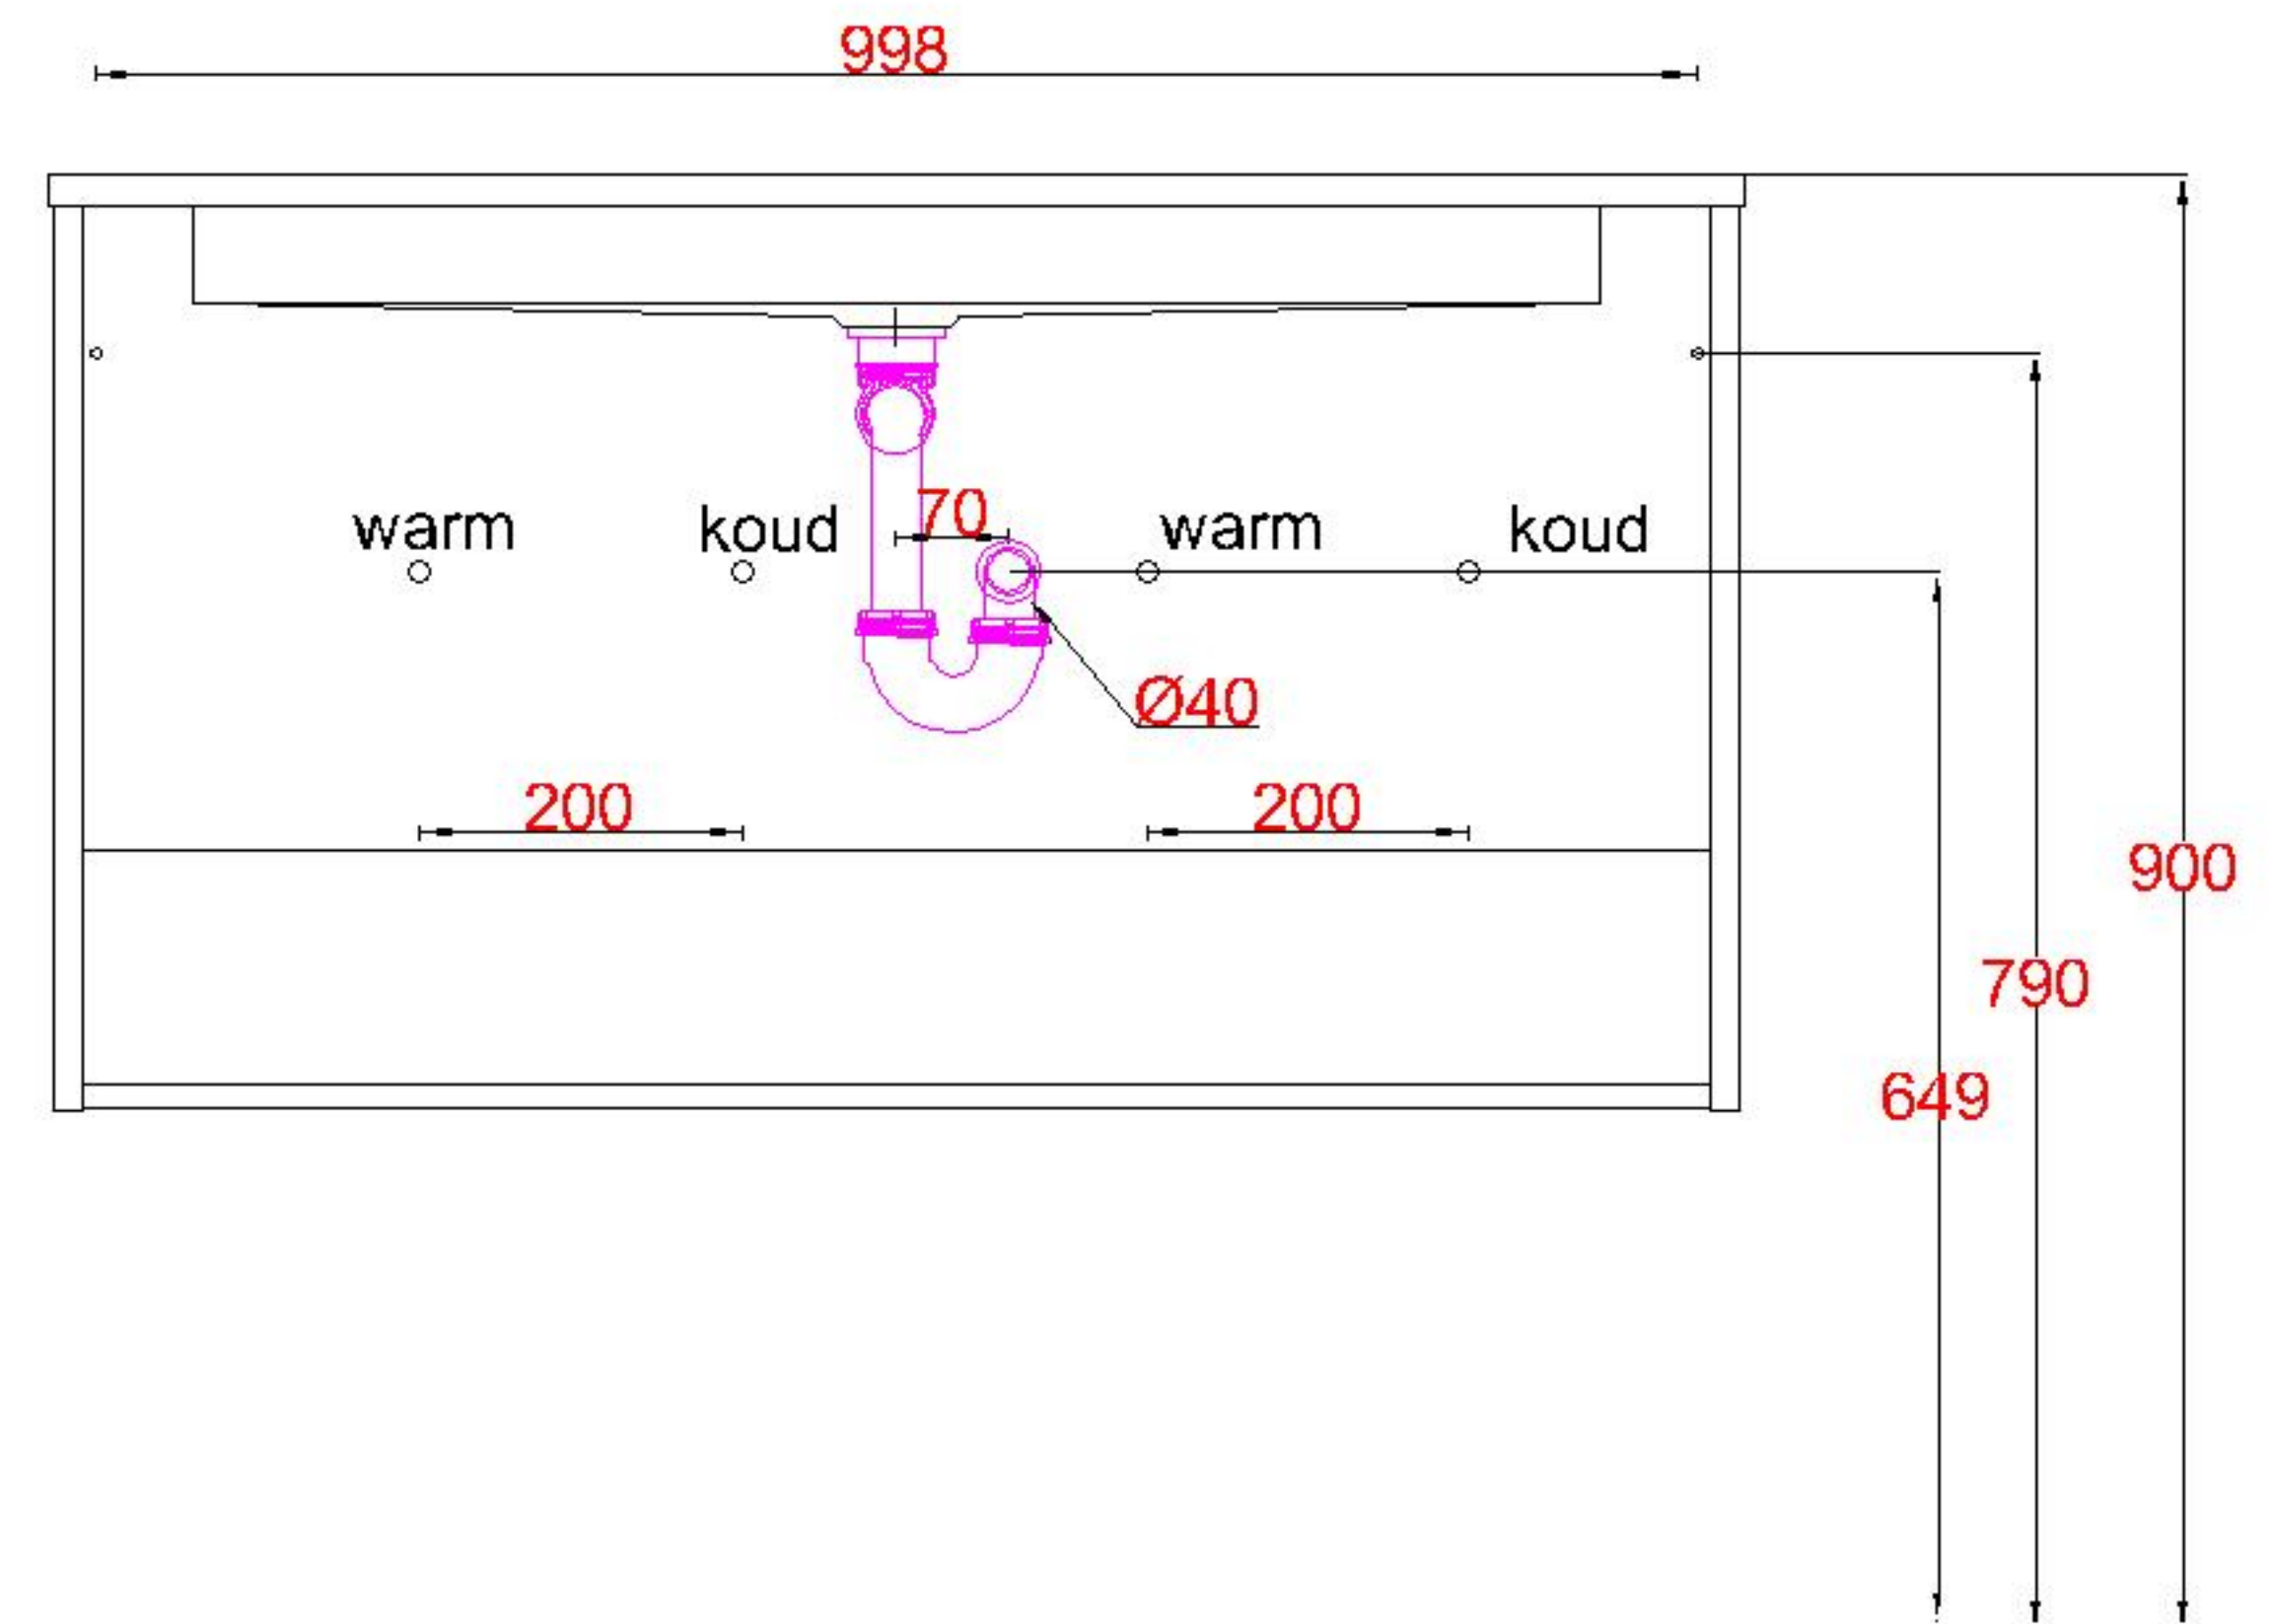

Wastafelblad

WK 1035 TD + WM 1050 KTN2
 WK 1050 EX + WM 1050 KTN2
 WK 1065 TD + WM 1050 KTN2
 WK 1055 TD + WM 1050 KTN2

LET OP: Controleer maten altijd in het werk met uw bestelde artikel. (meten is weten)

ACHTUNG: Prüfen Sie stets die Dimensionen in der Arbeit mit den bestellte Ware.