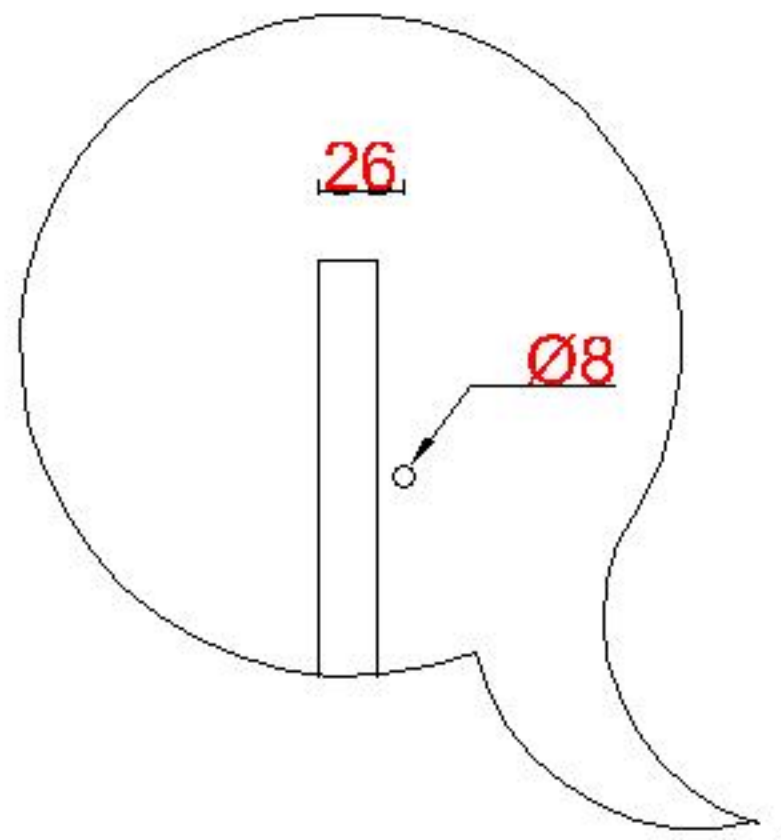

Wastafelblad

WK 1035 TD + WM 1050 KTN2
 WK 1050 EX + WM 1050 KTN2
 WK 1065 TD + WM 1050 KTN2
 WK 1055 TD + WM 1050 KTN2

LET OP: Controleer maten altijd in het werk met uw bestelde artikel. (meten is weten)

ACHTUNG: Prüfen Sie stets die Dimensionen in der Arbeit mit den bestellte Ware.