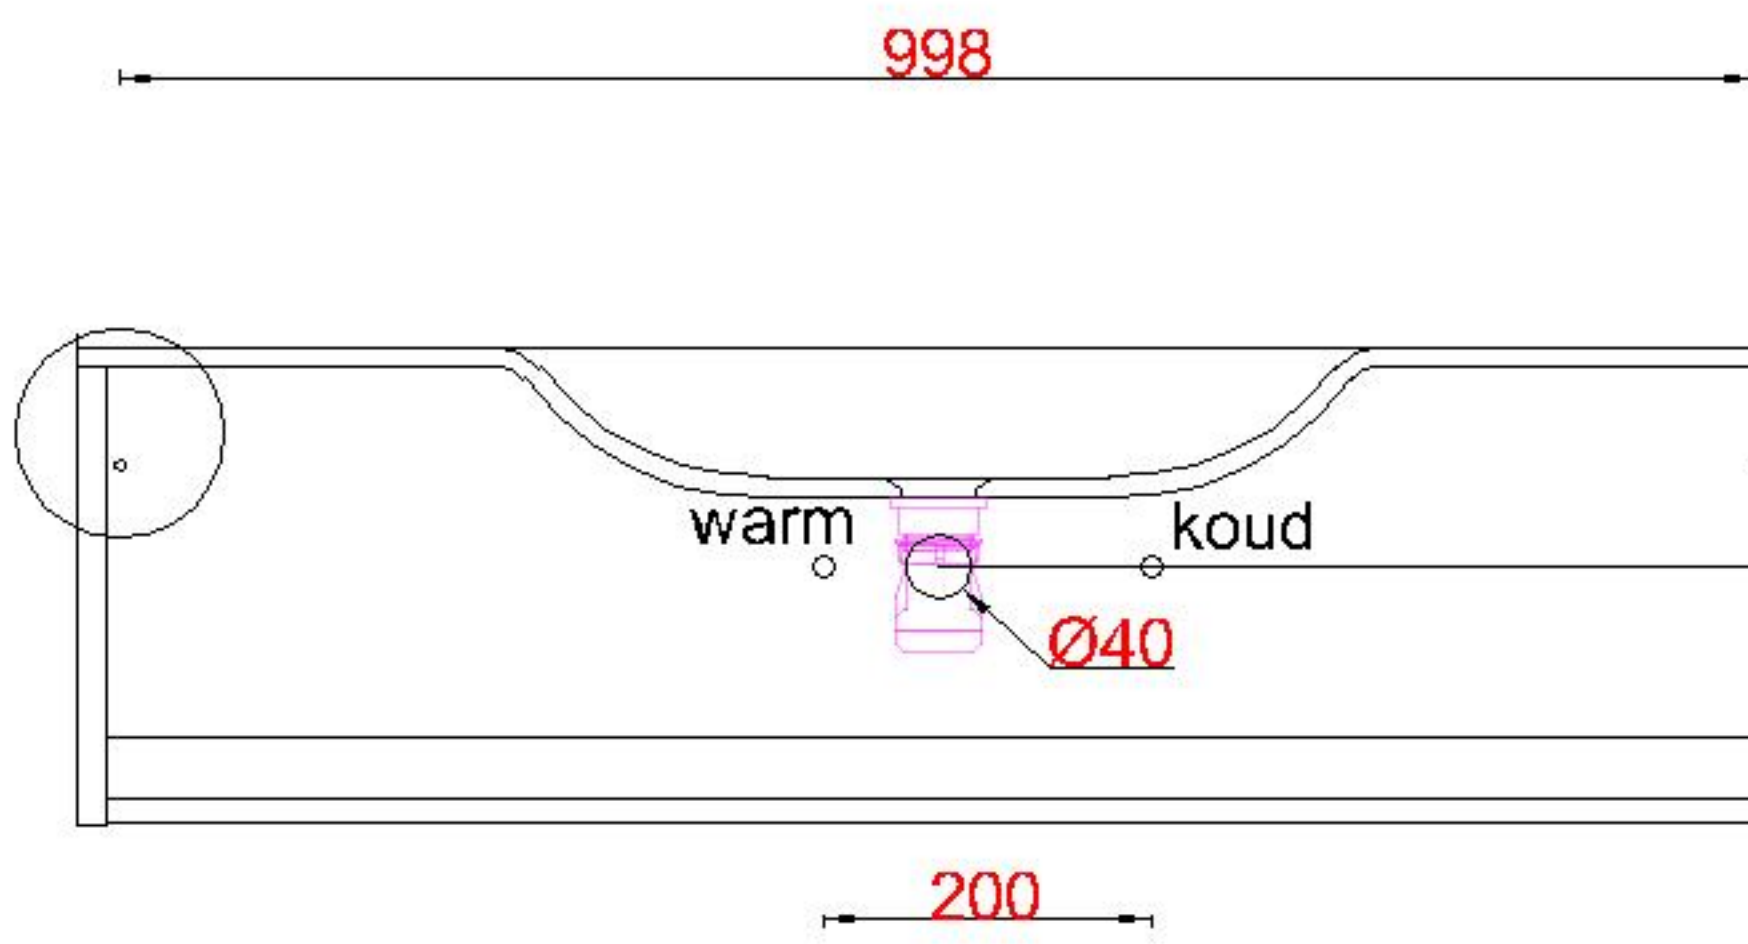

Wastafelblad

WK 1035 TD + WS 1050 EX2
WK 1050 EX + WS 1050 EX2
WK 1065 TD + WS 1050 EX2
WK 1055 TD + WS 1050 EX2

LET OP: Controleer maten altijd in het werk met uw bestelde artikel. (meten is weten)

ACHTUNG: Prüfen Sie stets die Dimensionen in der Arbeit mit den bestellte Ware.