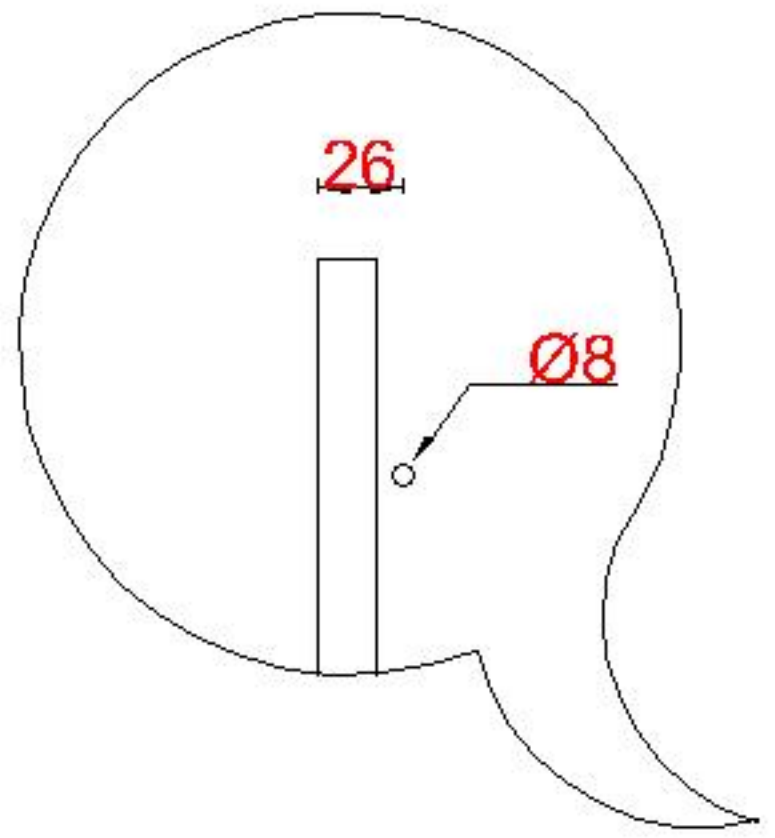

Wastafelblad

WK 1035 TD + WS 1050 EX2
WK 1050 EX + WS 1050 EX2
WK 1065 TD + WS 1050 EX2
WK 1055 TD + WS 1050 EX2

LET OP: Controleer maten altijd in het werk met uw bestelde artikel. (meten is weten)

ACHTUNG: Prüfen Sie stets die Dimensionen in der Arbeit mit den bestellte Ware.