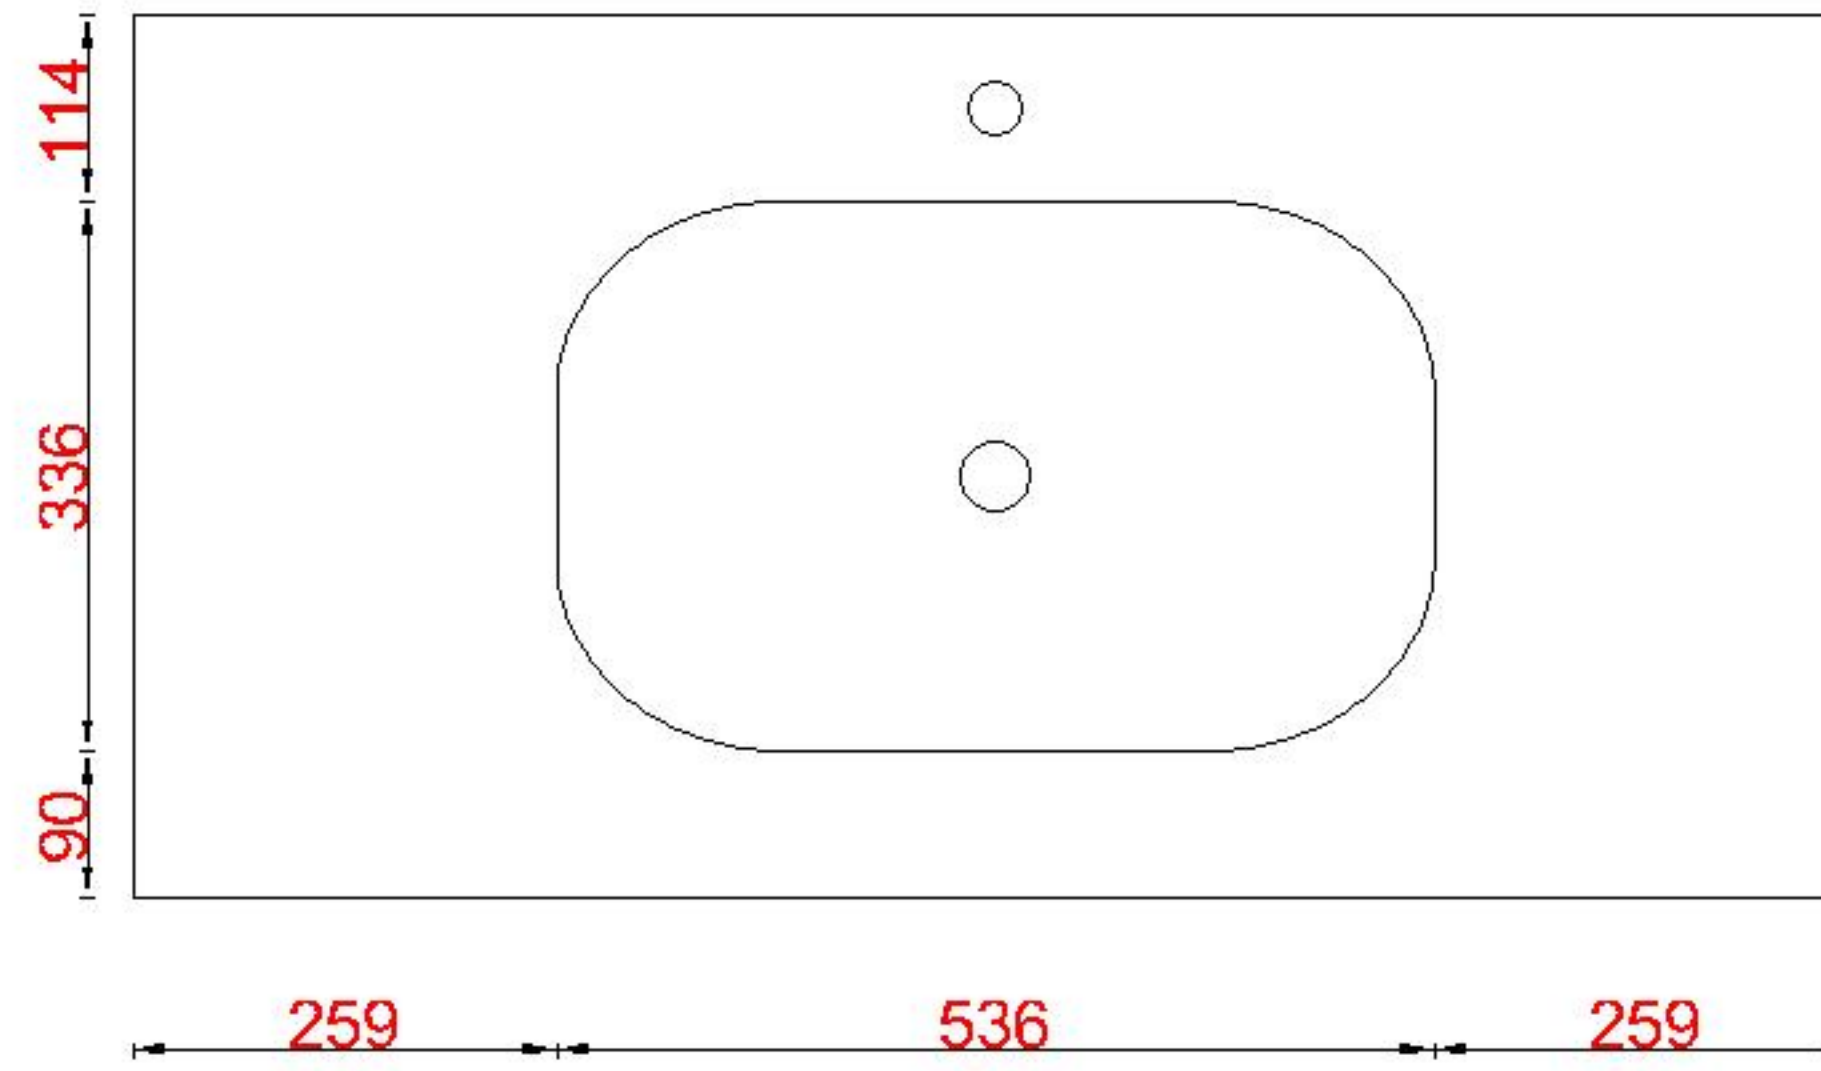

Wastafelblad

WK 1035 TD + WS 1050 EX2
WK 1050 EX + WS 1050 EX2
WK 1065 TD + WS 1050 EX2
WK 1055 TD + WS 1050 EX2

LET OP: Controleer maten altijd in het werk met uw bestelde artikel. (meten is weten)

ACHTUNG: Prüfen Sie stets die Dimensionen in der Arbeit mit den bestellte Ware.