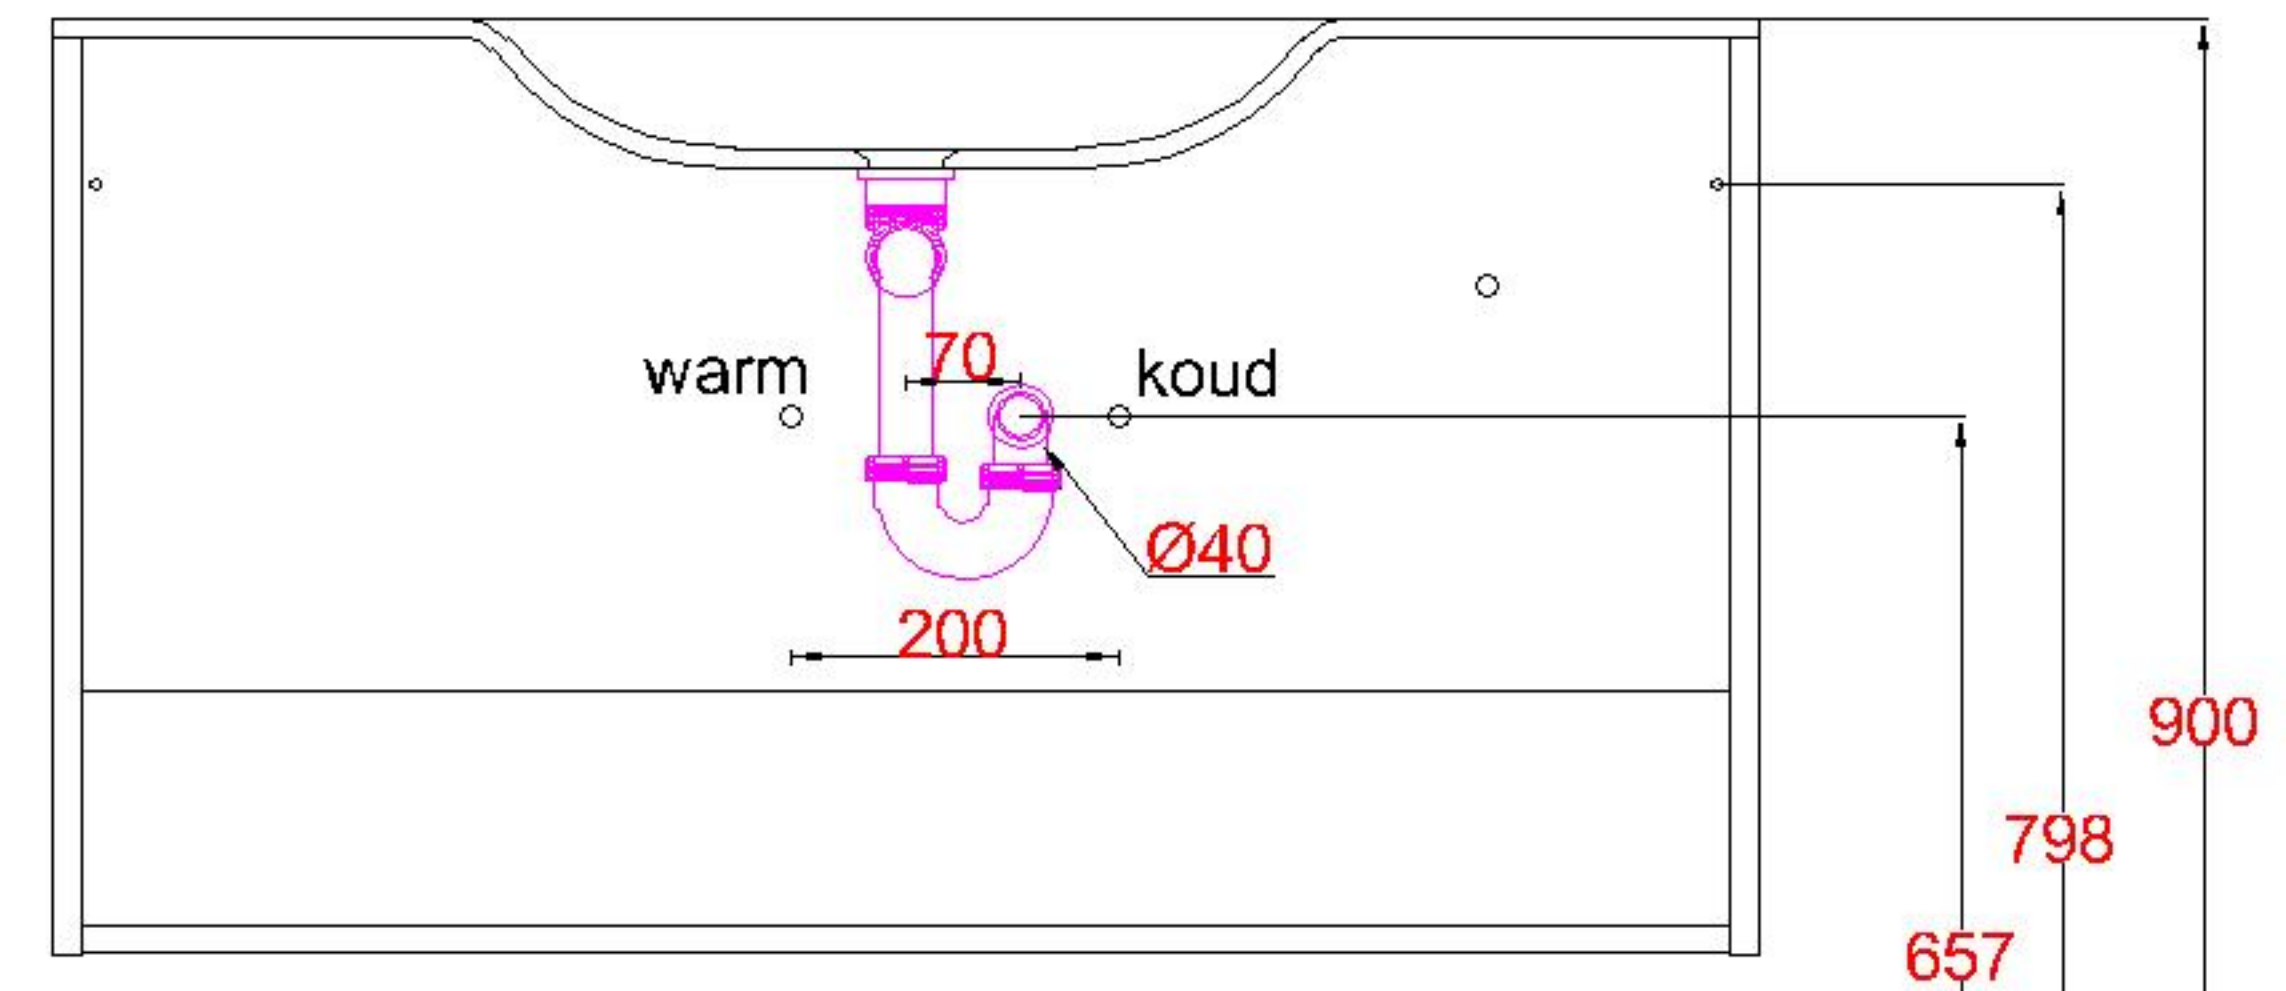

Wastafelblad

WK 1035 TD + WS 1050 EX2
WK 1050 EX + WS 1050 EX2
WK 1065 TD + WS 1050 EX2
WK 1055 TD + WS 1050 EX2

LET OP: Controleer maten altijd in het werk met uw bestelde artikel. (meten is weten)

ACHTUNG: Prüfen Sie stets die Dimensionen in der Arbeit mit den bestellte Ware.