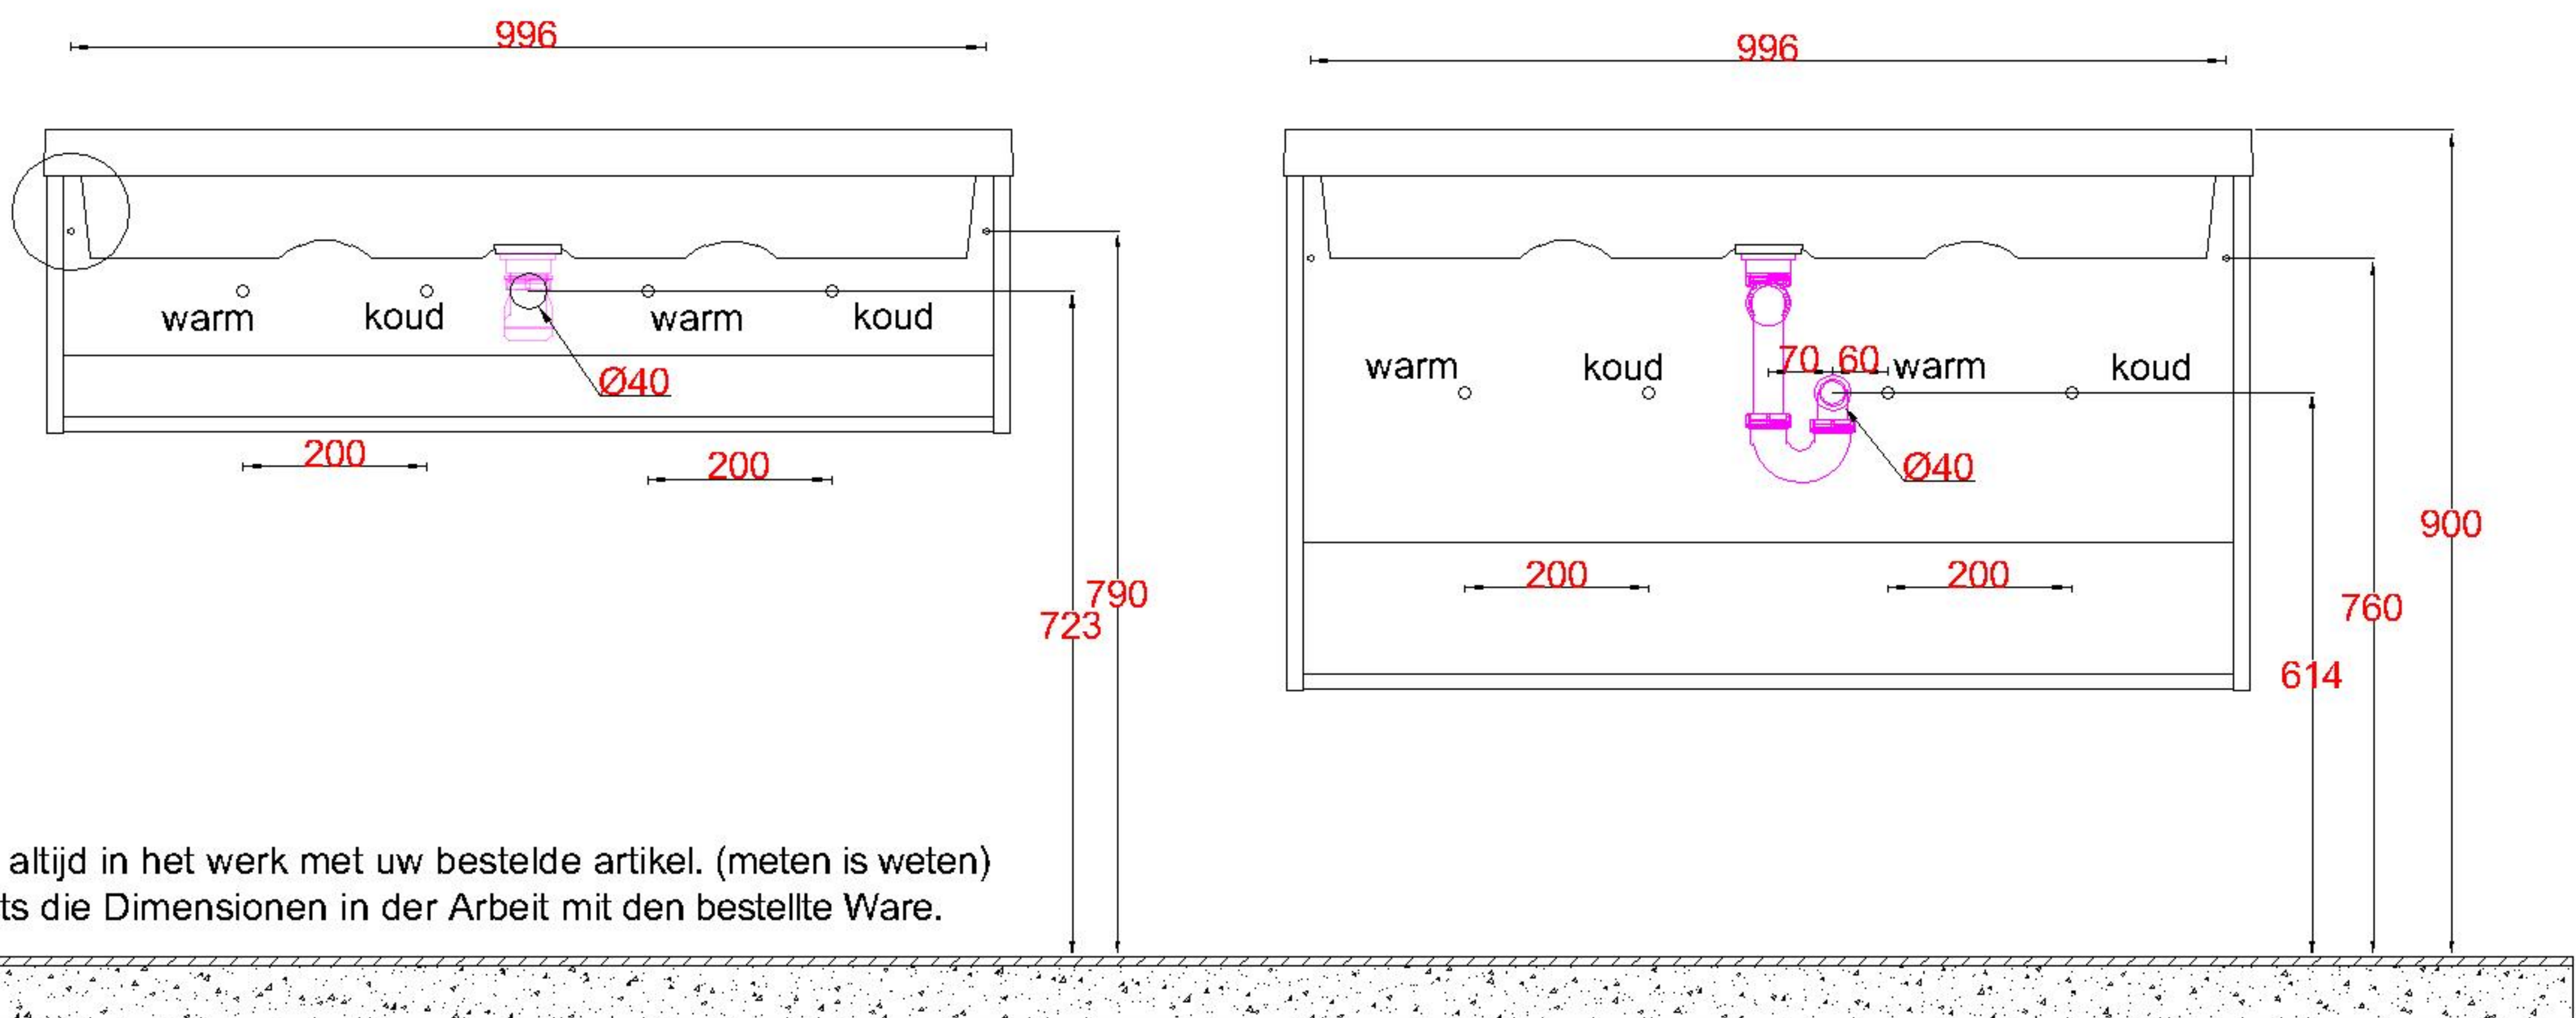

Wastafelblad

WK 1035 TD + WM 1055 KX2
WK 1050 EX + WM 1055 KX2
WK 1065 TD + WM 1055 KX2
WK 1055 TD + WM 1055 KX2

LET OP: Controleer maten altijd in het werk met uw bestelde artikel. (meten is weten)
ACHTUNG: Prüfen Sie stets die Dimensionen in der Arbeit mit den bestellte Ware.