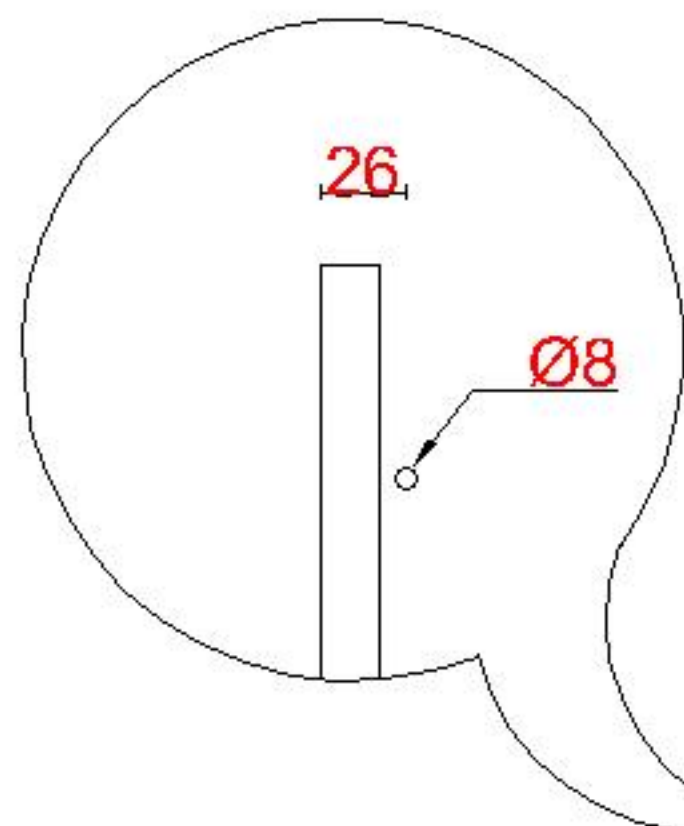

Wastafelblad

WK 1035 TD + WM 1055 KX2
WK 1050 EX + WM 1055 KX2
WK 1065 TD + WM 1055 KX2
WK 1055 TD + WM 1055 KX2

LET OP: Controleer maten altijd in het werk met uw bestelde artikel. (meten is weten)
ACHTUNG: Prüfen Sie stets die Dimensionen in der Arbeit mit den bestellte Ware.