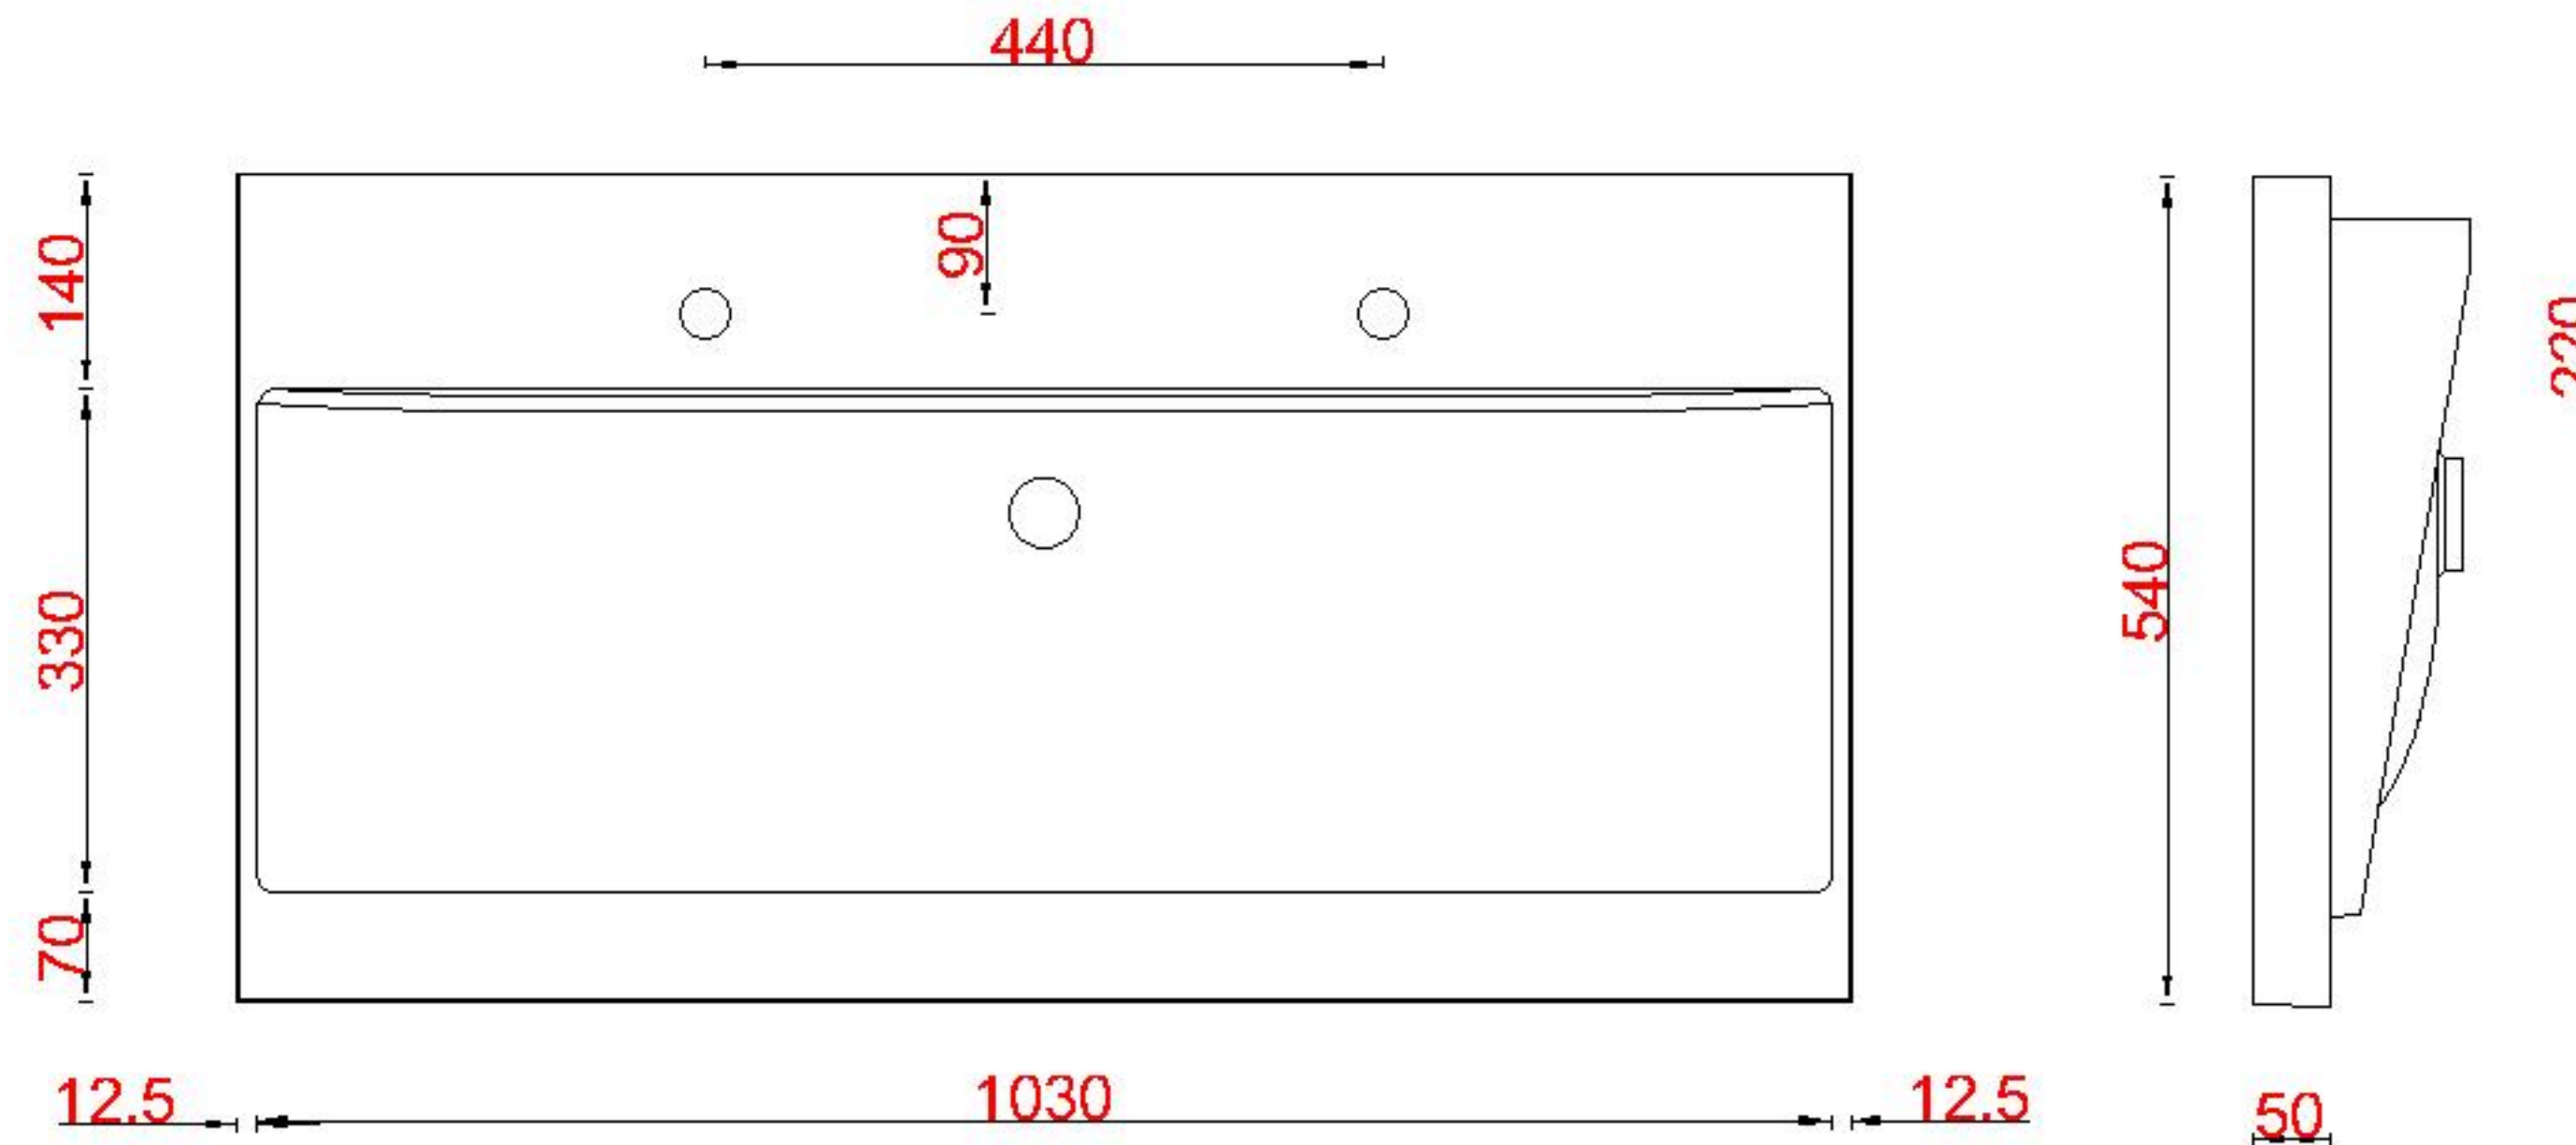

Wastafelblad

WK 1035 TD + WM 1055 KX2
WK 1050 EX + WM 1055 KX2
WK 1065 TD + WM 1055 KX2
WK 1055 TD + WM 1055 KX2

LET OP: Controleer maten altijd in het werk met uw bestelde artikel. (meten is weten)
ACHTUNG: Prüfen Sie stets die Dimensionen in der Arbeit mit den bestellte Ware.