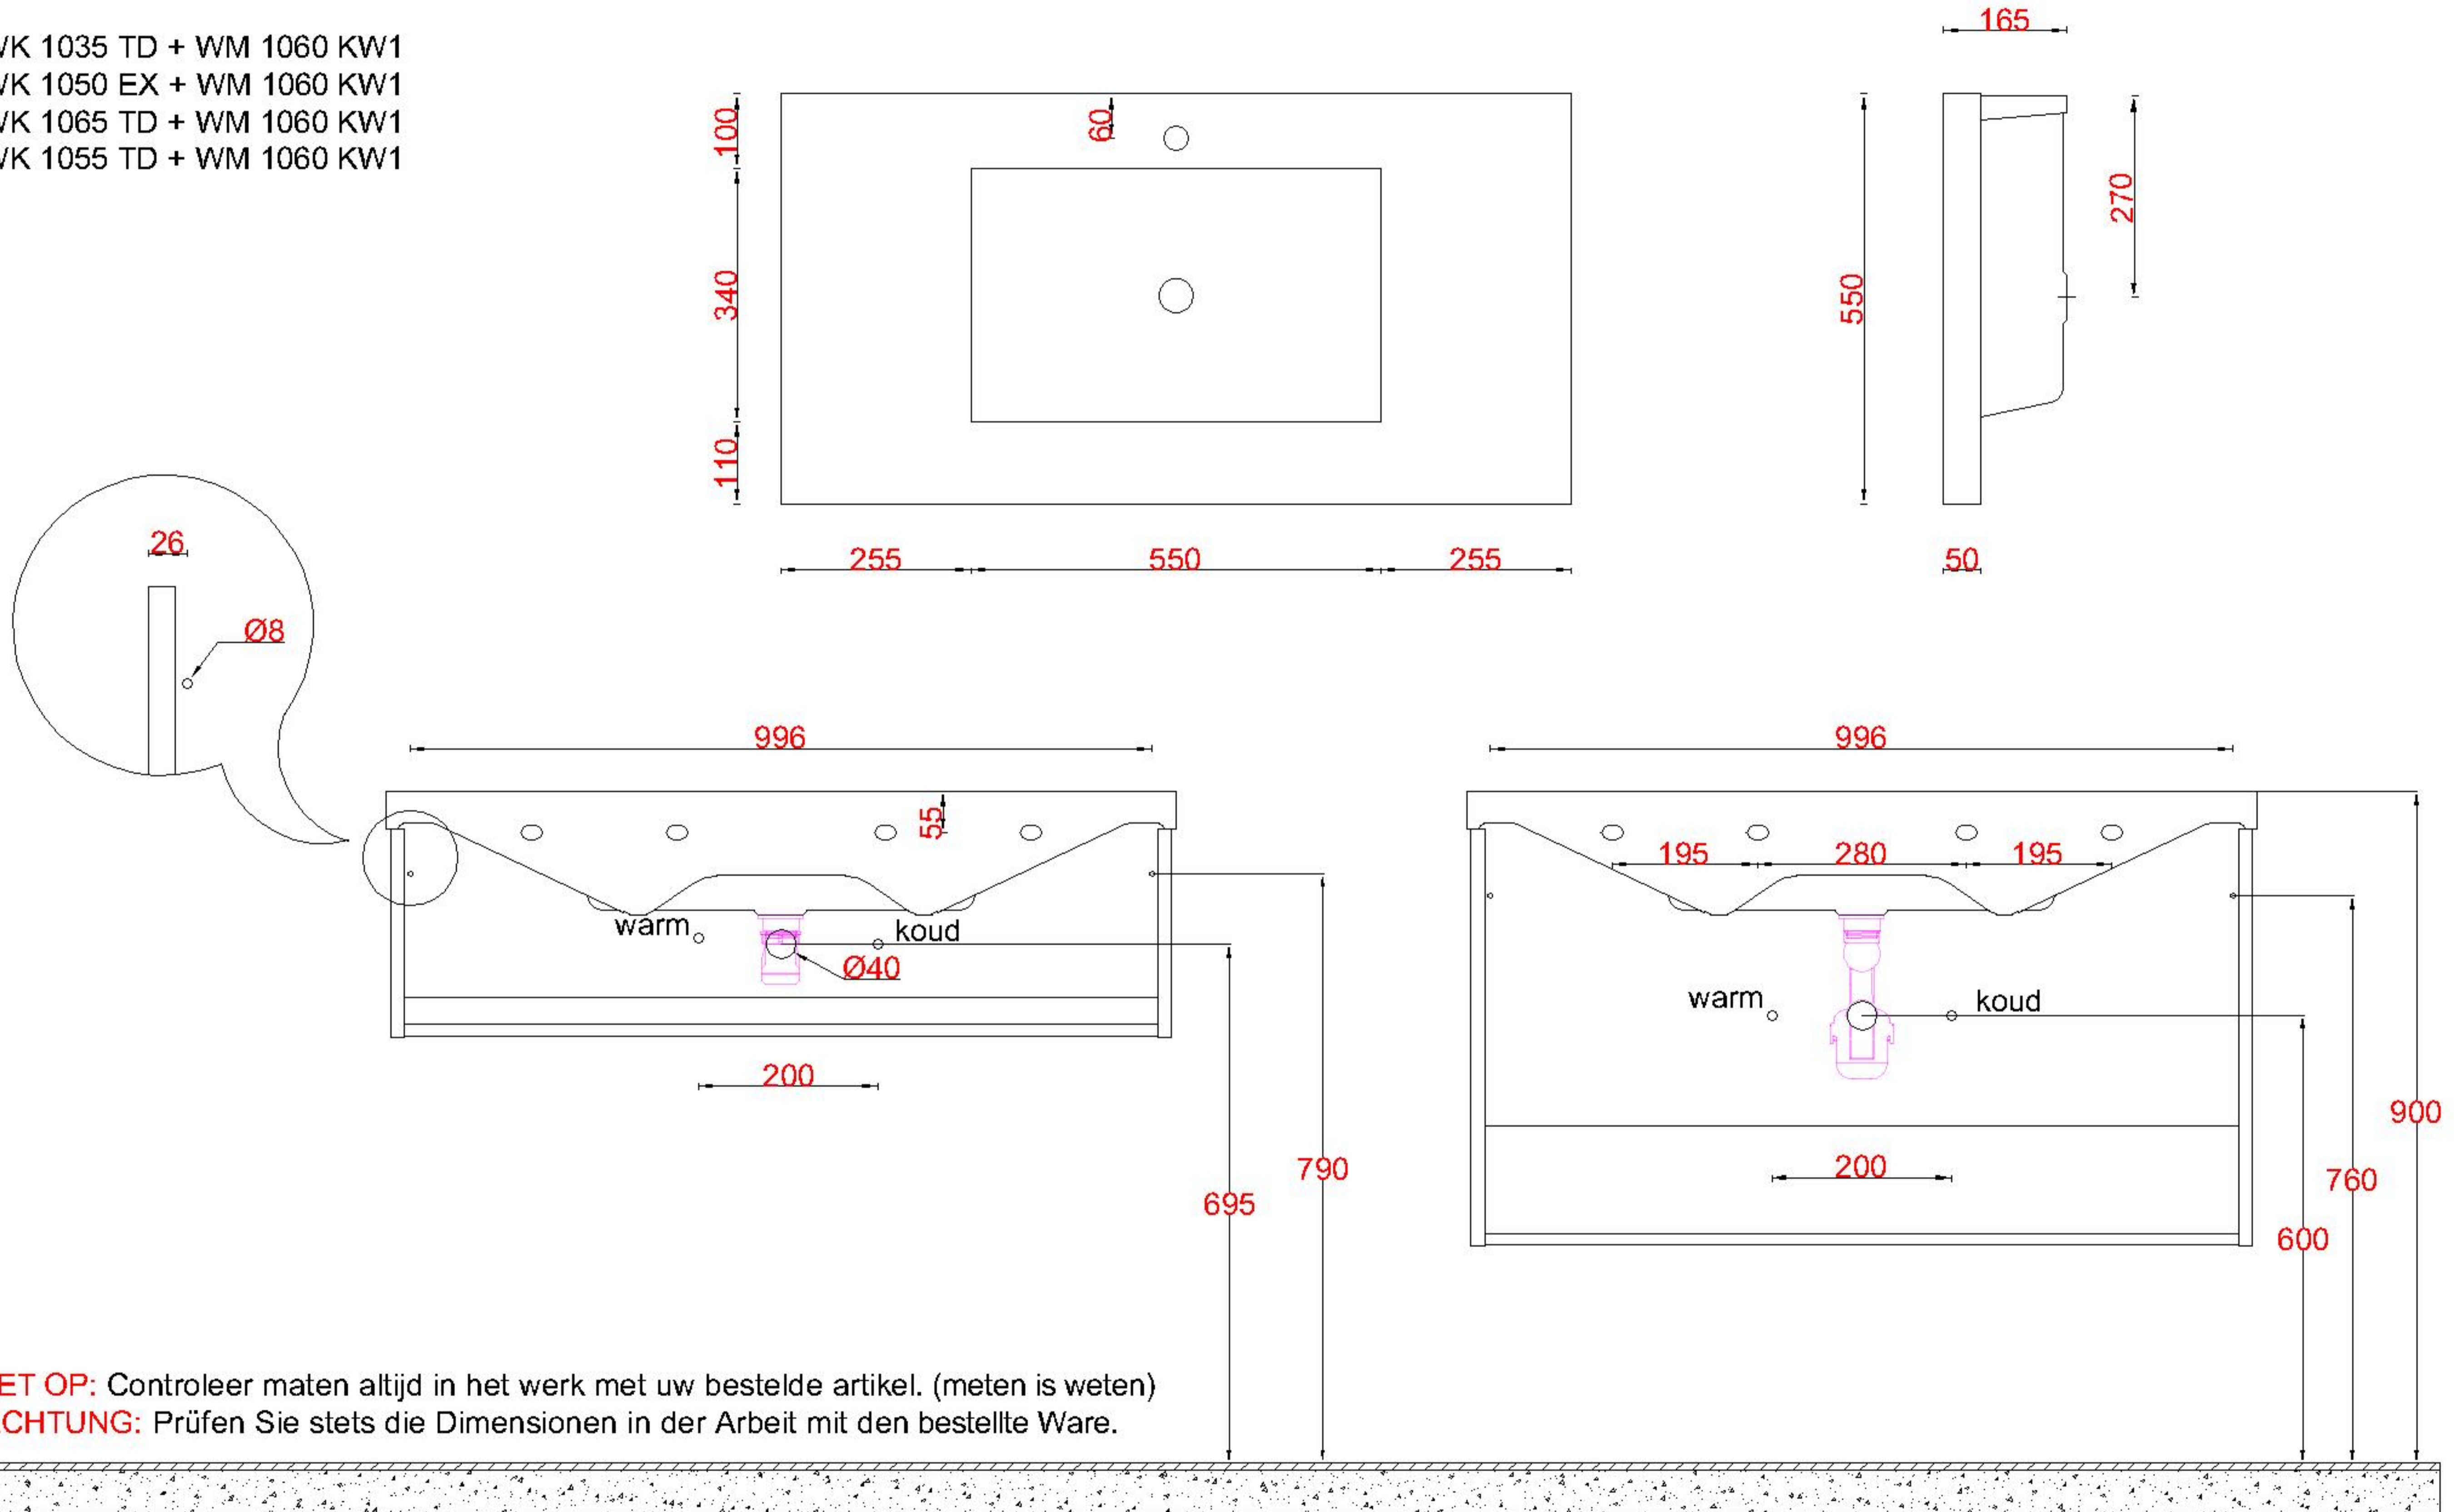

Wastafelblad

WK 1035 TD + WM 1060 KW1
WK 1050 EX + WM 1060 KW1
WK 1065 TD + WM 1060 KW1
WK 1055 TD + WM 1060 KW1

LET OP: Controleer maten altijd in het werk met uw bestelde artikel. (meten is weten)

ACHTUNG: Prüfen Sie stets die Dimensionen in der Arbeit mit den bestellte Ware.