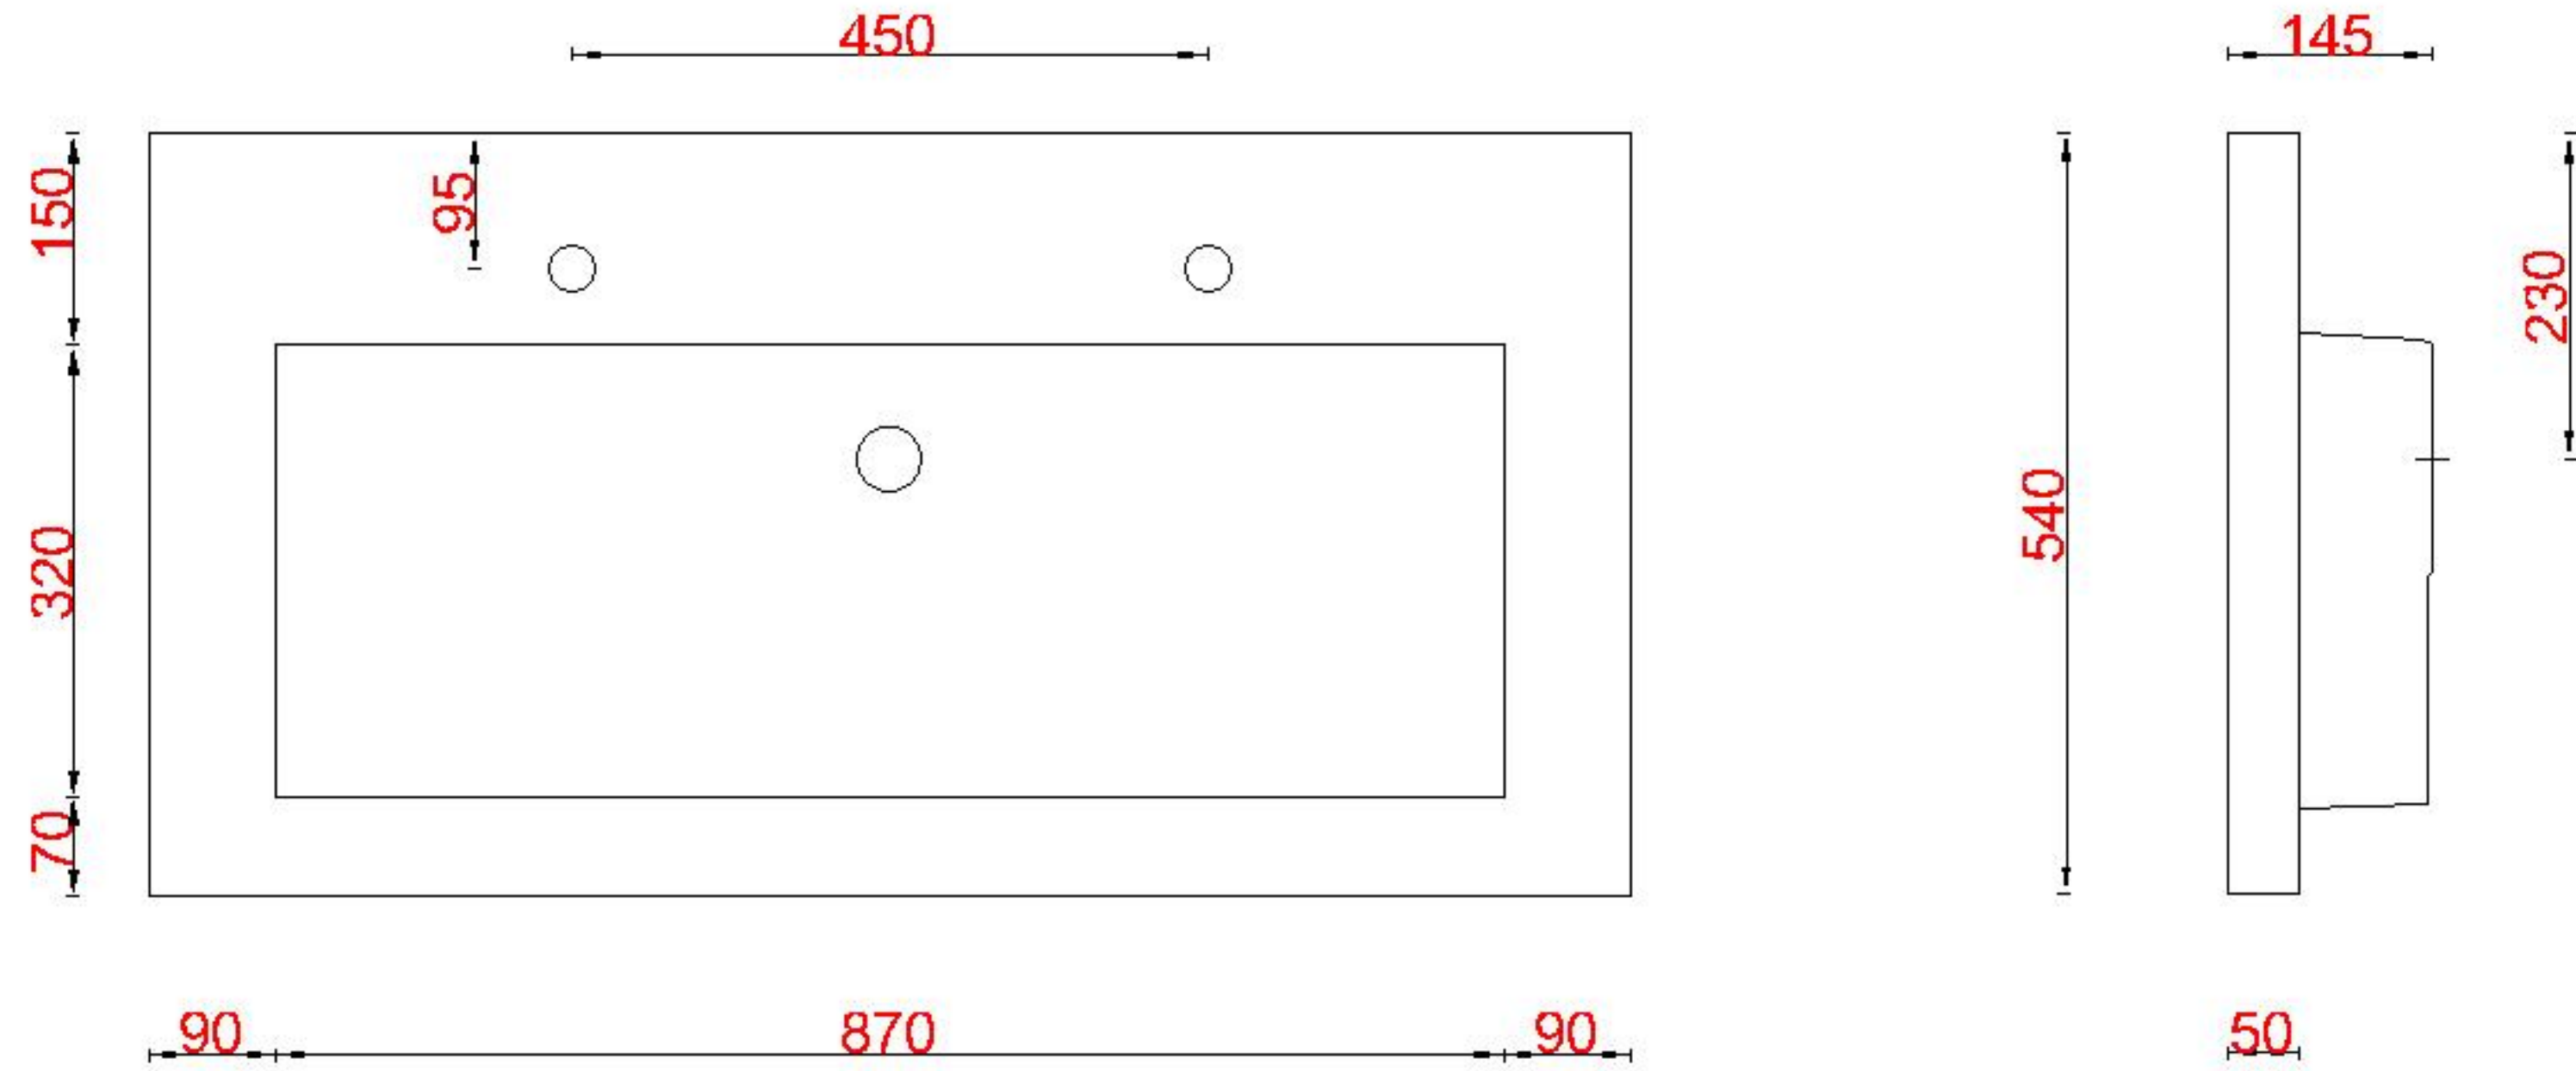

Wastafelblad

WK 1035 TD + WM 1050 TDW2
 WK 1050 EX + WM 1050 TDW2
 WK 1065 TD + WM 1050 TDW2
 WK 1055 TD + WM 1050 TDW2

LET OP: Controleer maten altijd in het werk met uw bestelde artikel. (meten is weten)

ACHTUNG: Prüfen Sie stets die Dimensionen in der Arbeit mit den bestellte Ware.