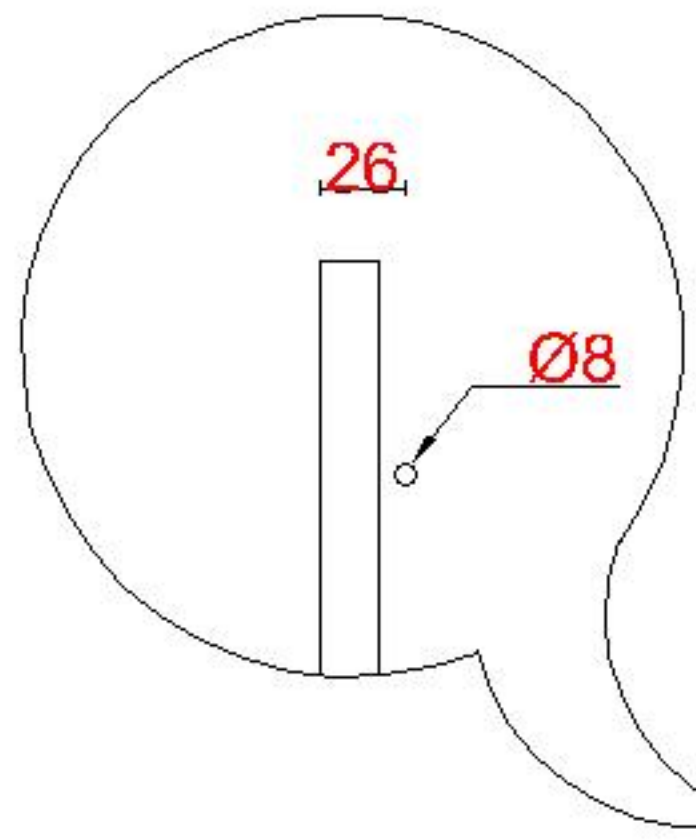

Wastafelblad

WK 1035 TD + WM 1050 TDW2
 WK 1050 EX + WM 1050 TDW2
 WK 1065 TD + WM 1050 TDW2
 WK 1055 TD + WM 1050 TDW2

LET OP: Controleer maten altijd in het werk met uw bestelde artikel. (meten is weten)

ACHTUNG: Prüfen Sie stets die Dimensionen in der Arbeit mit den bestellte Ware.