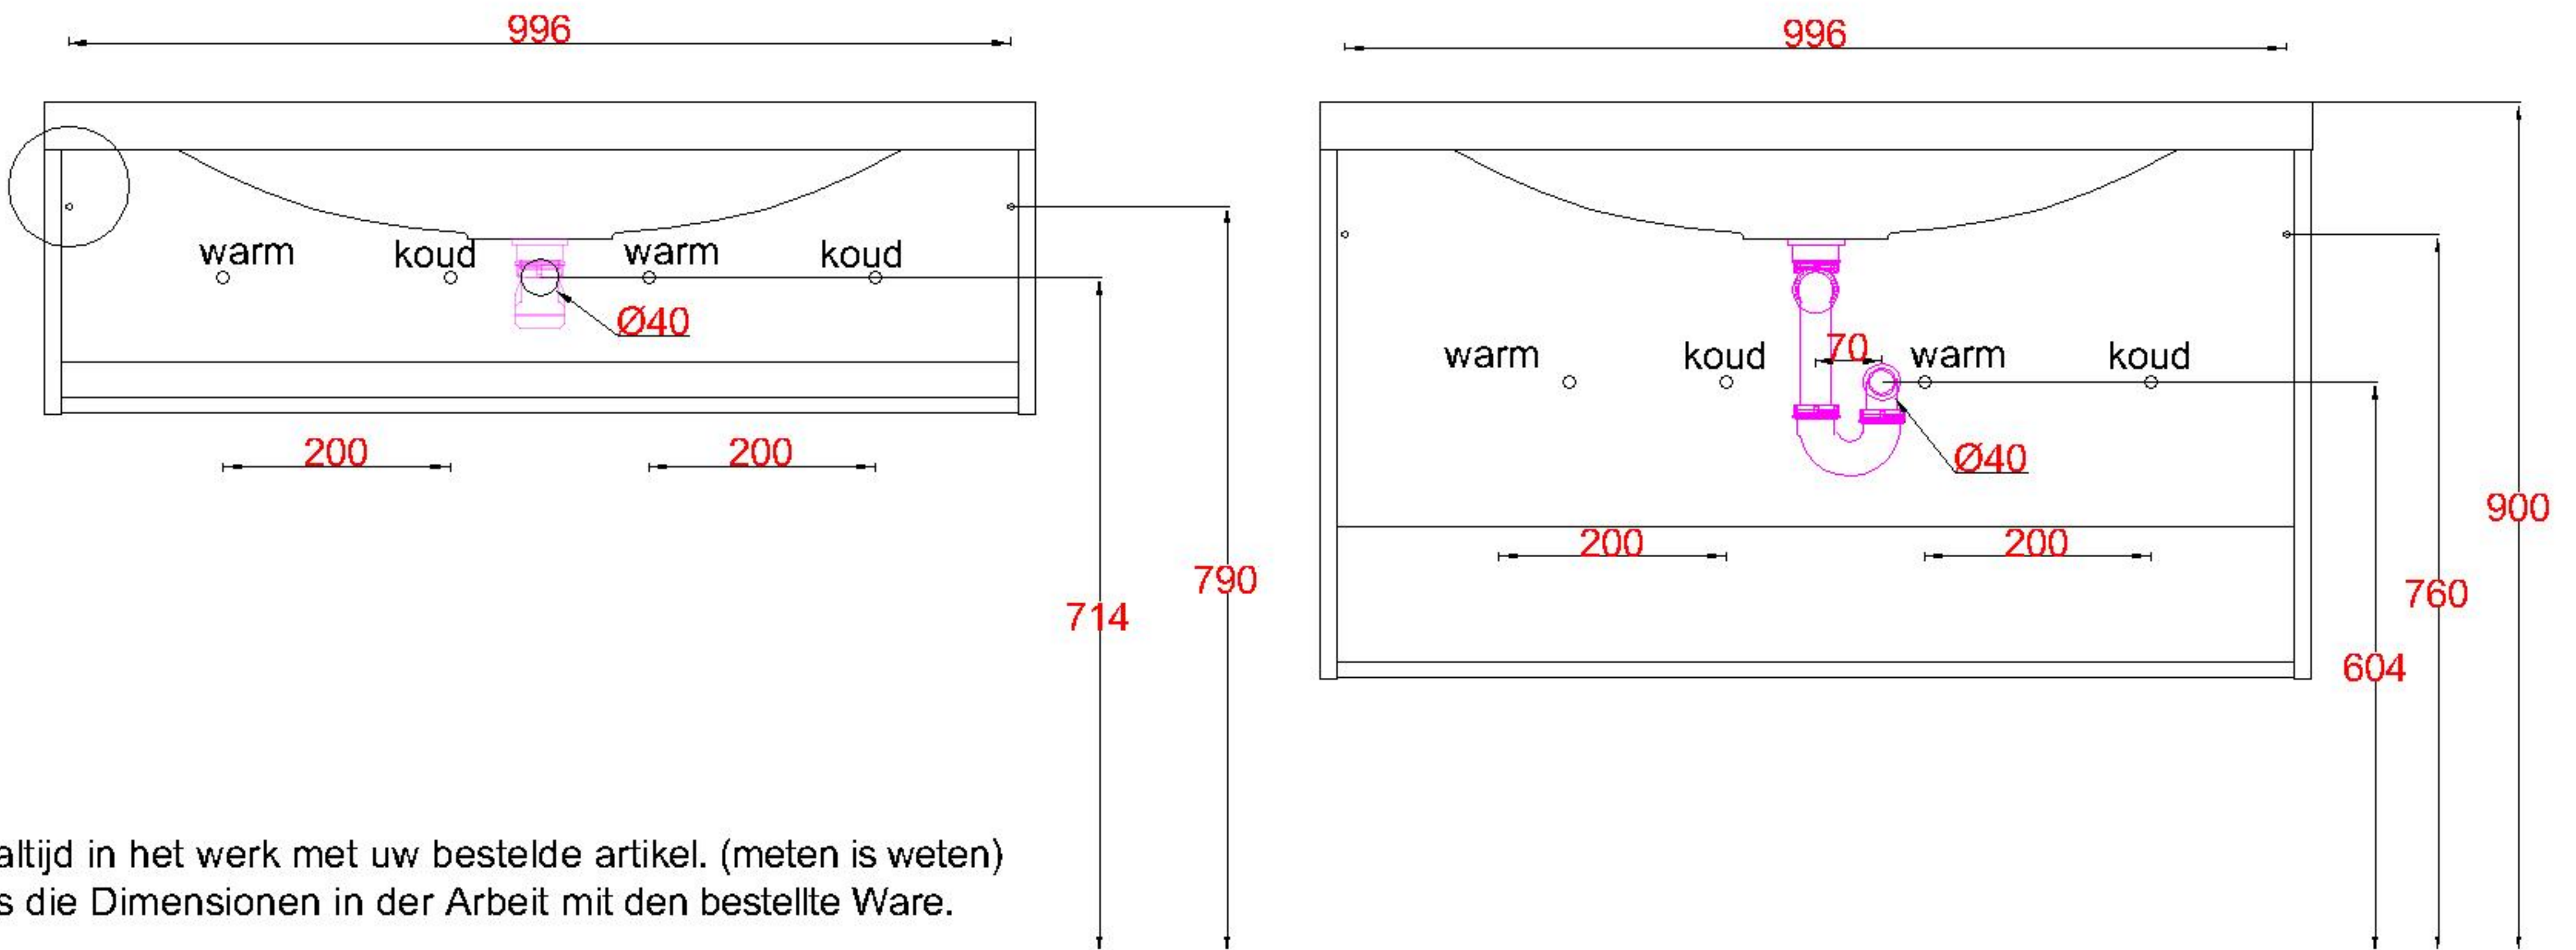

Wastafelblad

WK 1035 TD + WM 1050 TDW2
 WK 1050 EX + WM 1050 TDW2
 WK 1065 TD + WM 1050 TDW2
 WK 1055 TD + WM 1050 TDW2

LET OP: Controleer maten altijd in het werk met uw bestelde artikel. (meten is weten)

ACHTUNG: Prüfen Sie stets die Dimensionen in der Arbeit mit den bestellte Ware.