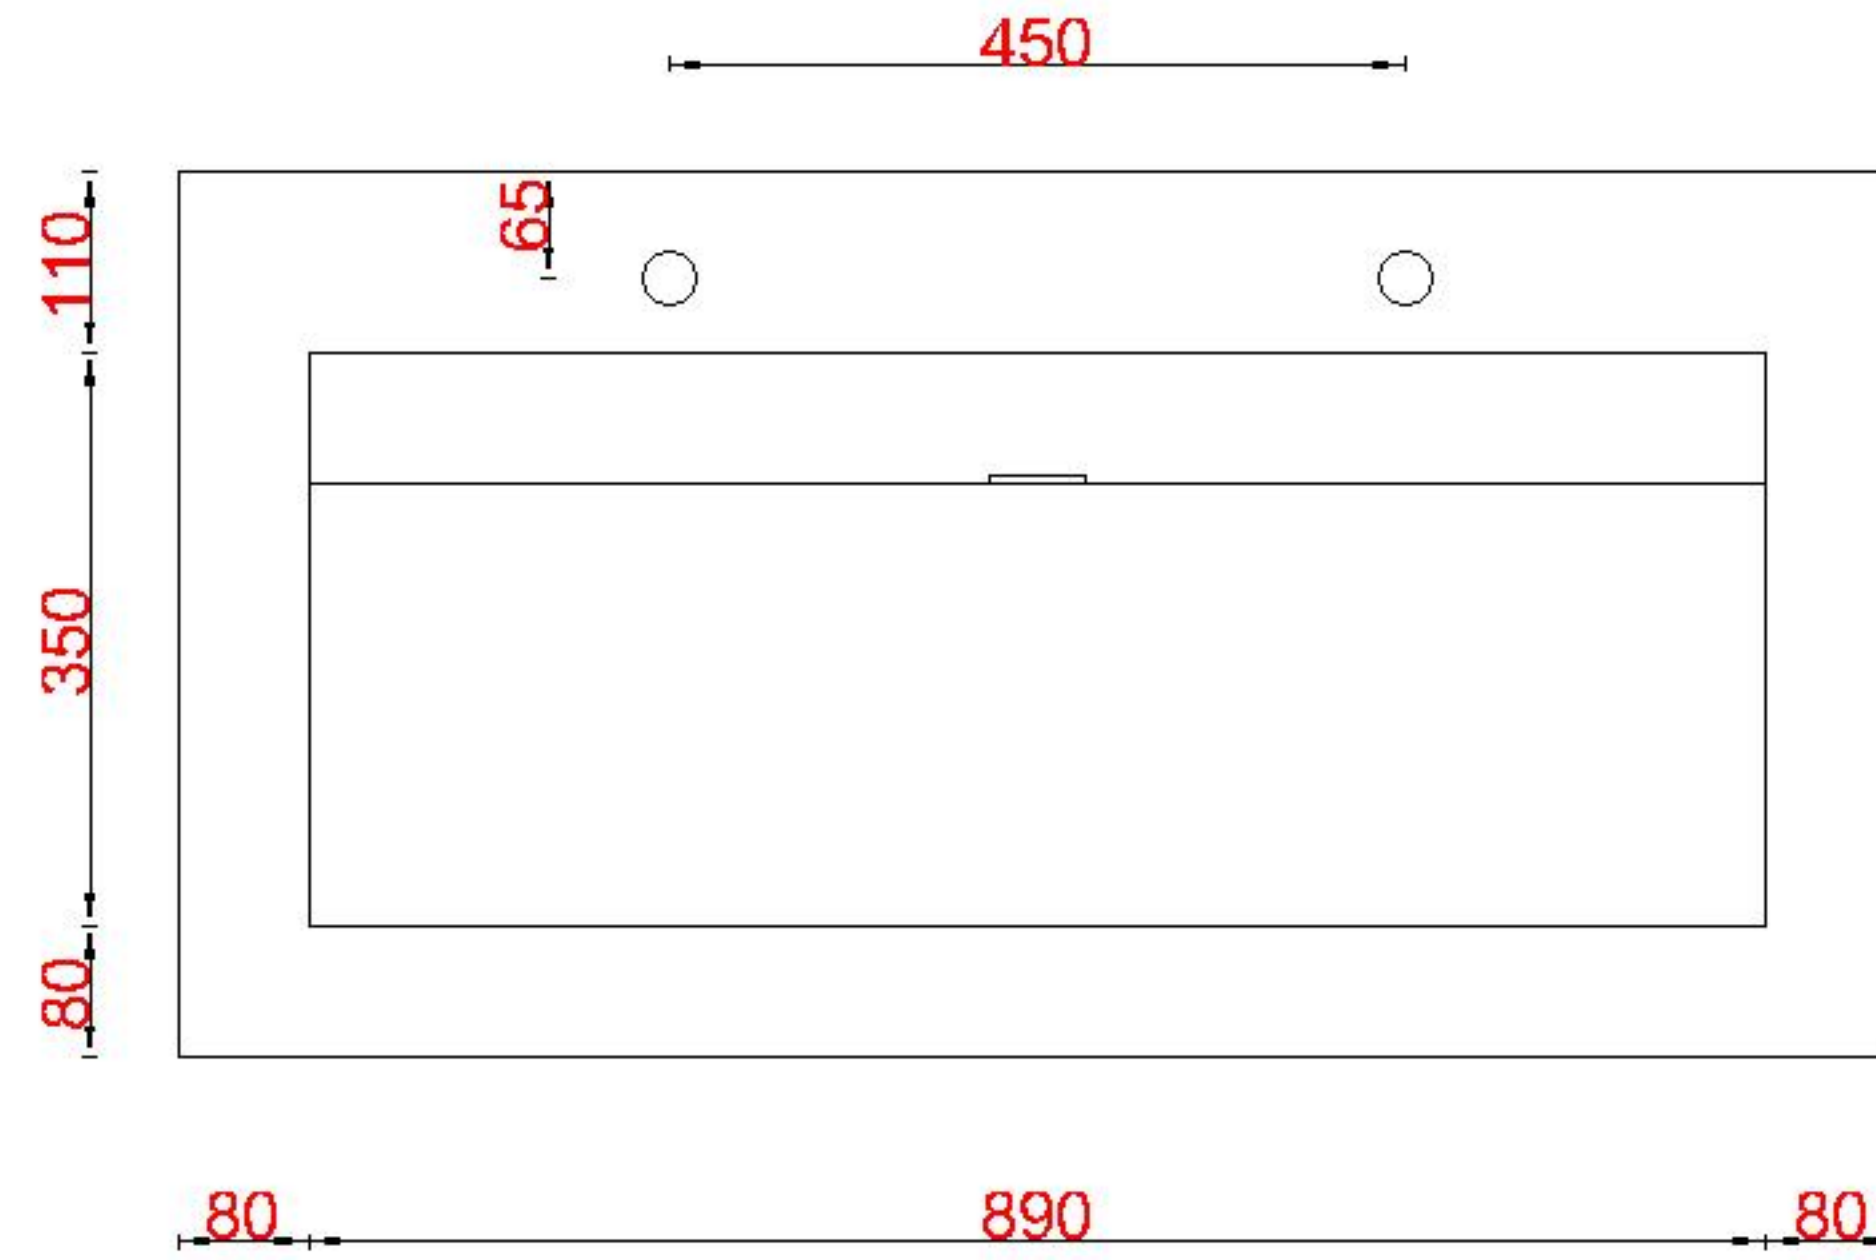

Wastafelblad

WK 1035 TD + WM 1050 EX2
 WK 1050 EX + WM 1050 EX2
 WK 1065 TD + WM 1050 EX2
 WK 1055 TD + WM 1050 EX2

LET OP: Controleer maten altijd in het werk met uw bestelde artikel. (meten is weten)
ACHTUNG: Prüfen Sie stets die Dimensionen in der Arbeit mit den bestellte Ware.