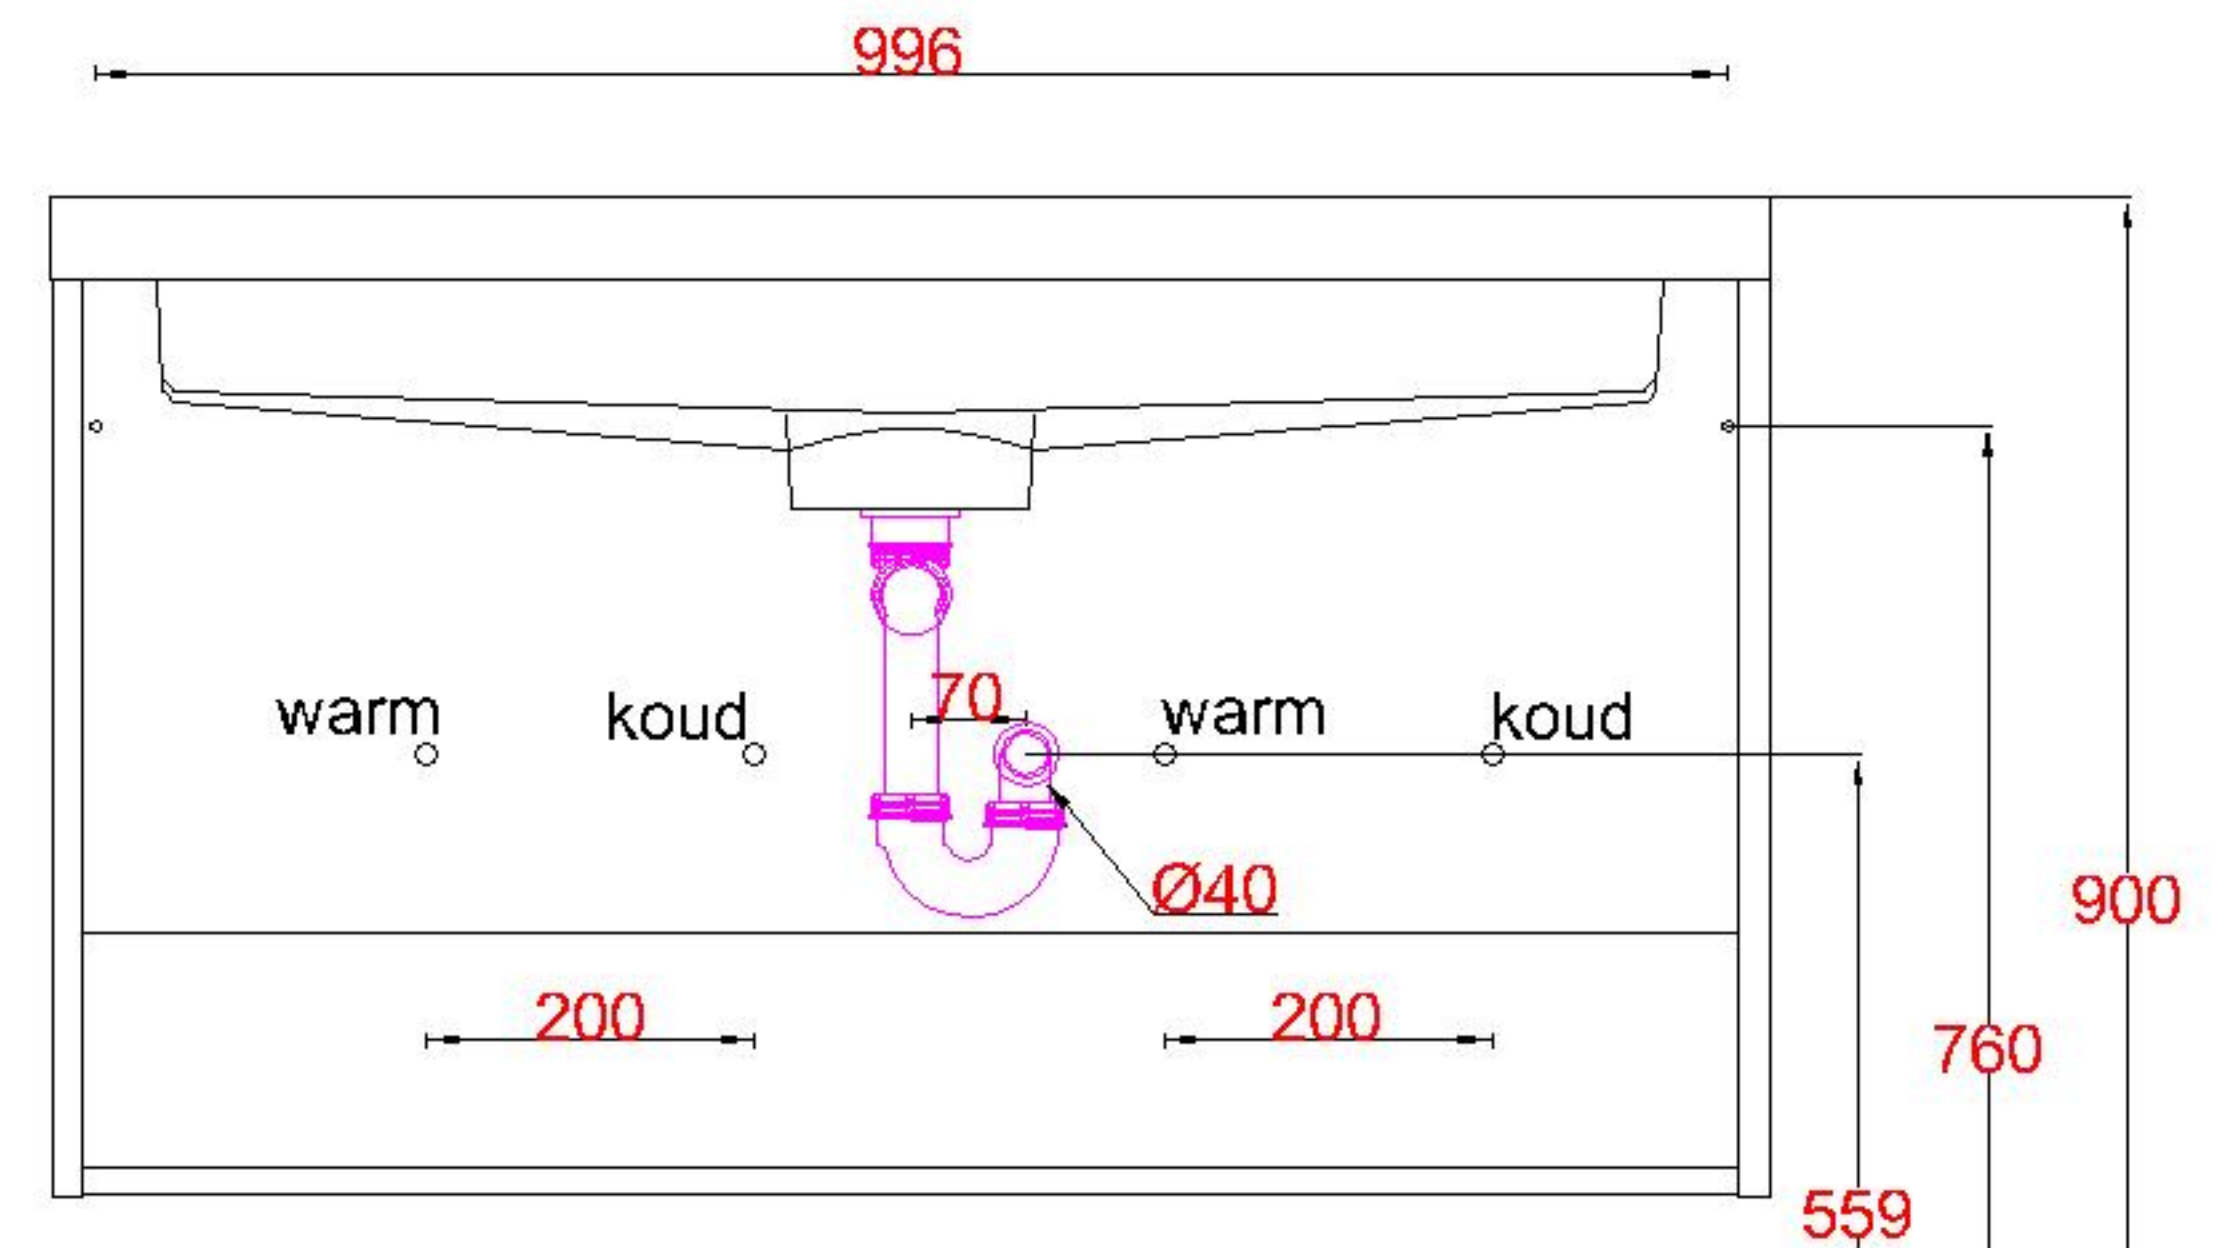

Wastafelblad

WK 1035 TD + WM 1050 EX2
 WK 1050 EX + WM 1050 EX2
 WK 1065 TD + WM 1050 EX2
 WK 1055 TD + WM 1050 EX2

LET OP: Controleer maten altijd in het werk met uw bestelde artikel. (meten is weten)
ACHTUNG: Prüfen Sie stets die Dimensionen in der Arbeit mit den bestellte Ware.