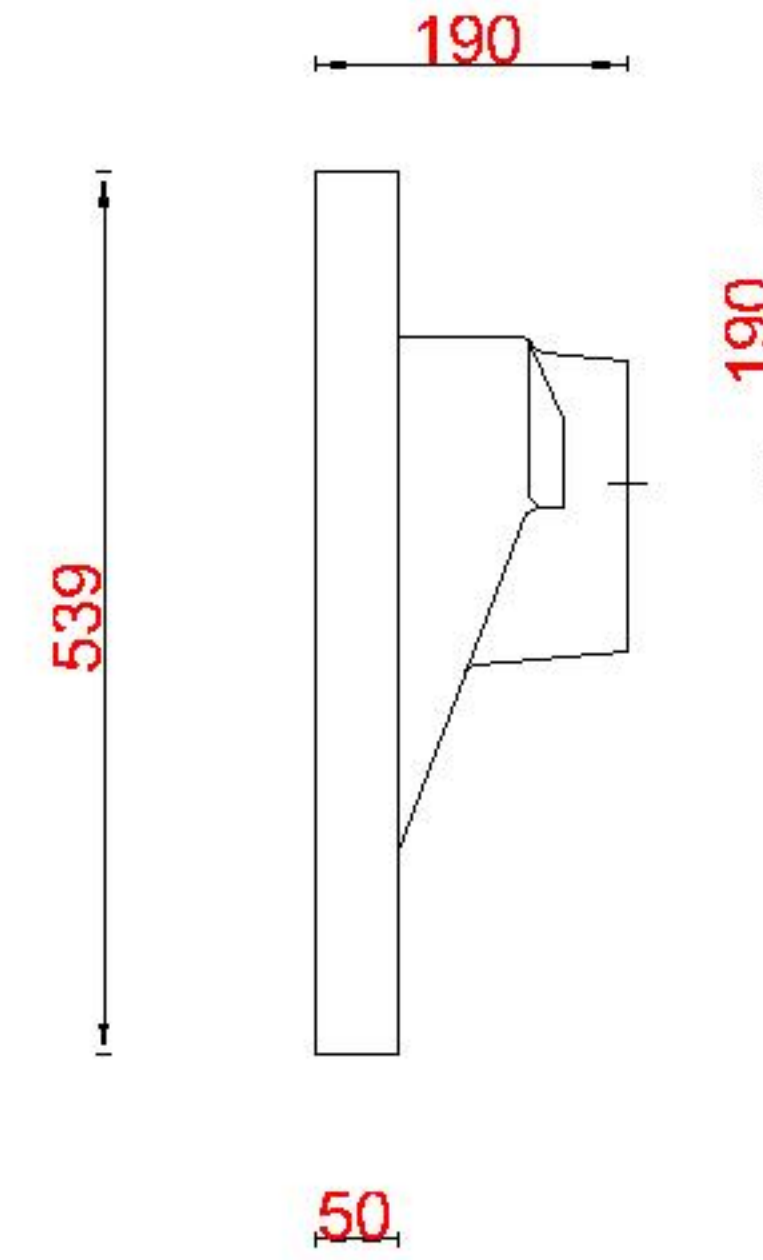

Wastafelblad

WK 1035 TD + WM 1050 EX2
 WK 1050 EX + WM 1050 EX2
 WK 1065 TD + WM 1050 EX2
 WK 1055 TD + WM 1050 EX2

LET OP: Controleer maten altijd in het werk met uw bestelde artikel. (meten is weten)
ACHTUNG: Prüfen Sie stets die Dimensionen in der Arbeit mit den bestellte Ware.