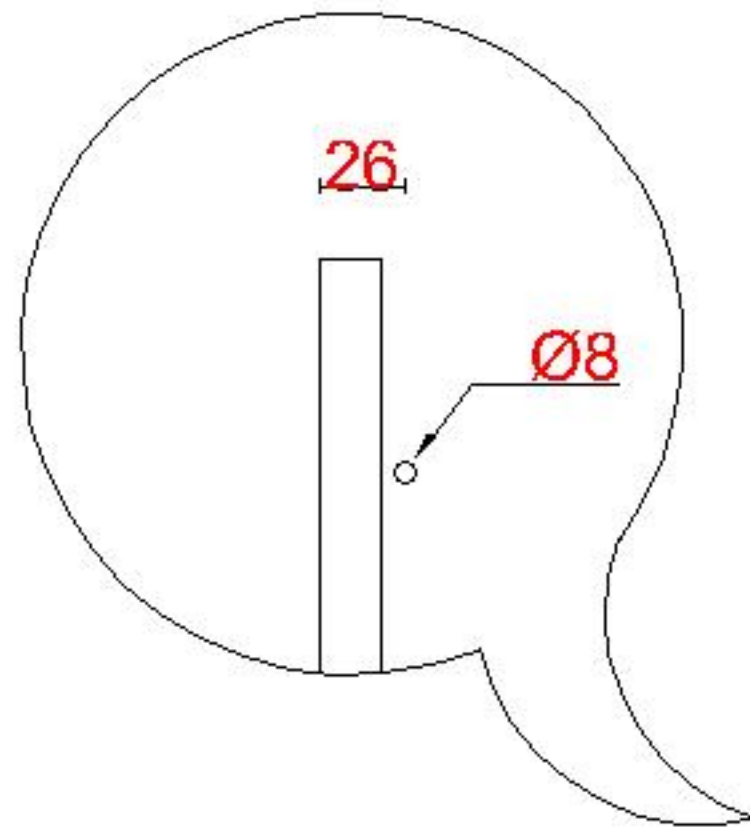

Wastafelblad

WK 1035 TD + WM 1050 EX2
 WK 1050 EX + WM 1050 EX2
 WK 1065 TD + WM 1050 EX2
 WK 1055 TD + WM 1050 EX2

LET OP: Controleer maten altijd in het werk met uw bestelde artikel. (meten is weten)
ACHTUNG: Prüfen Sie stets die Dimensionen in der Arbeit mit den bestellte Ware.