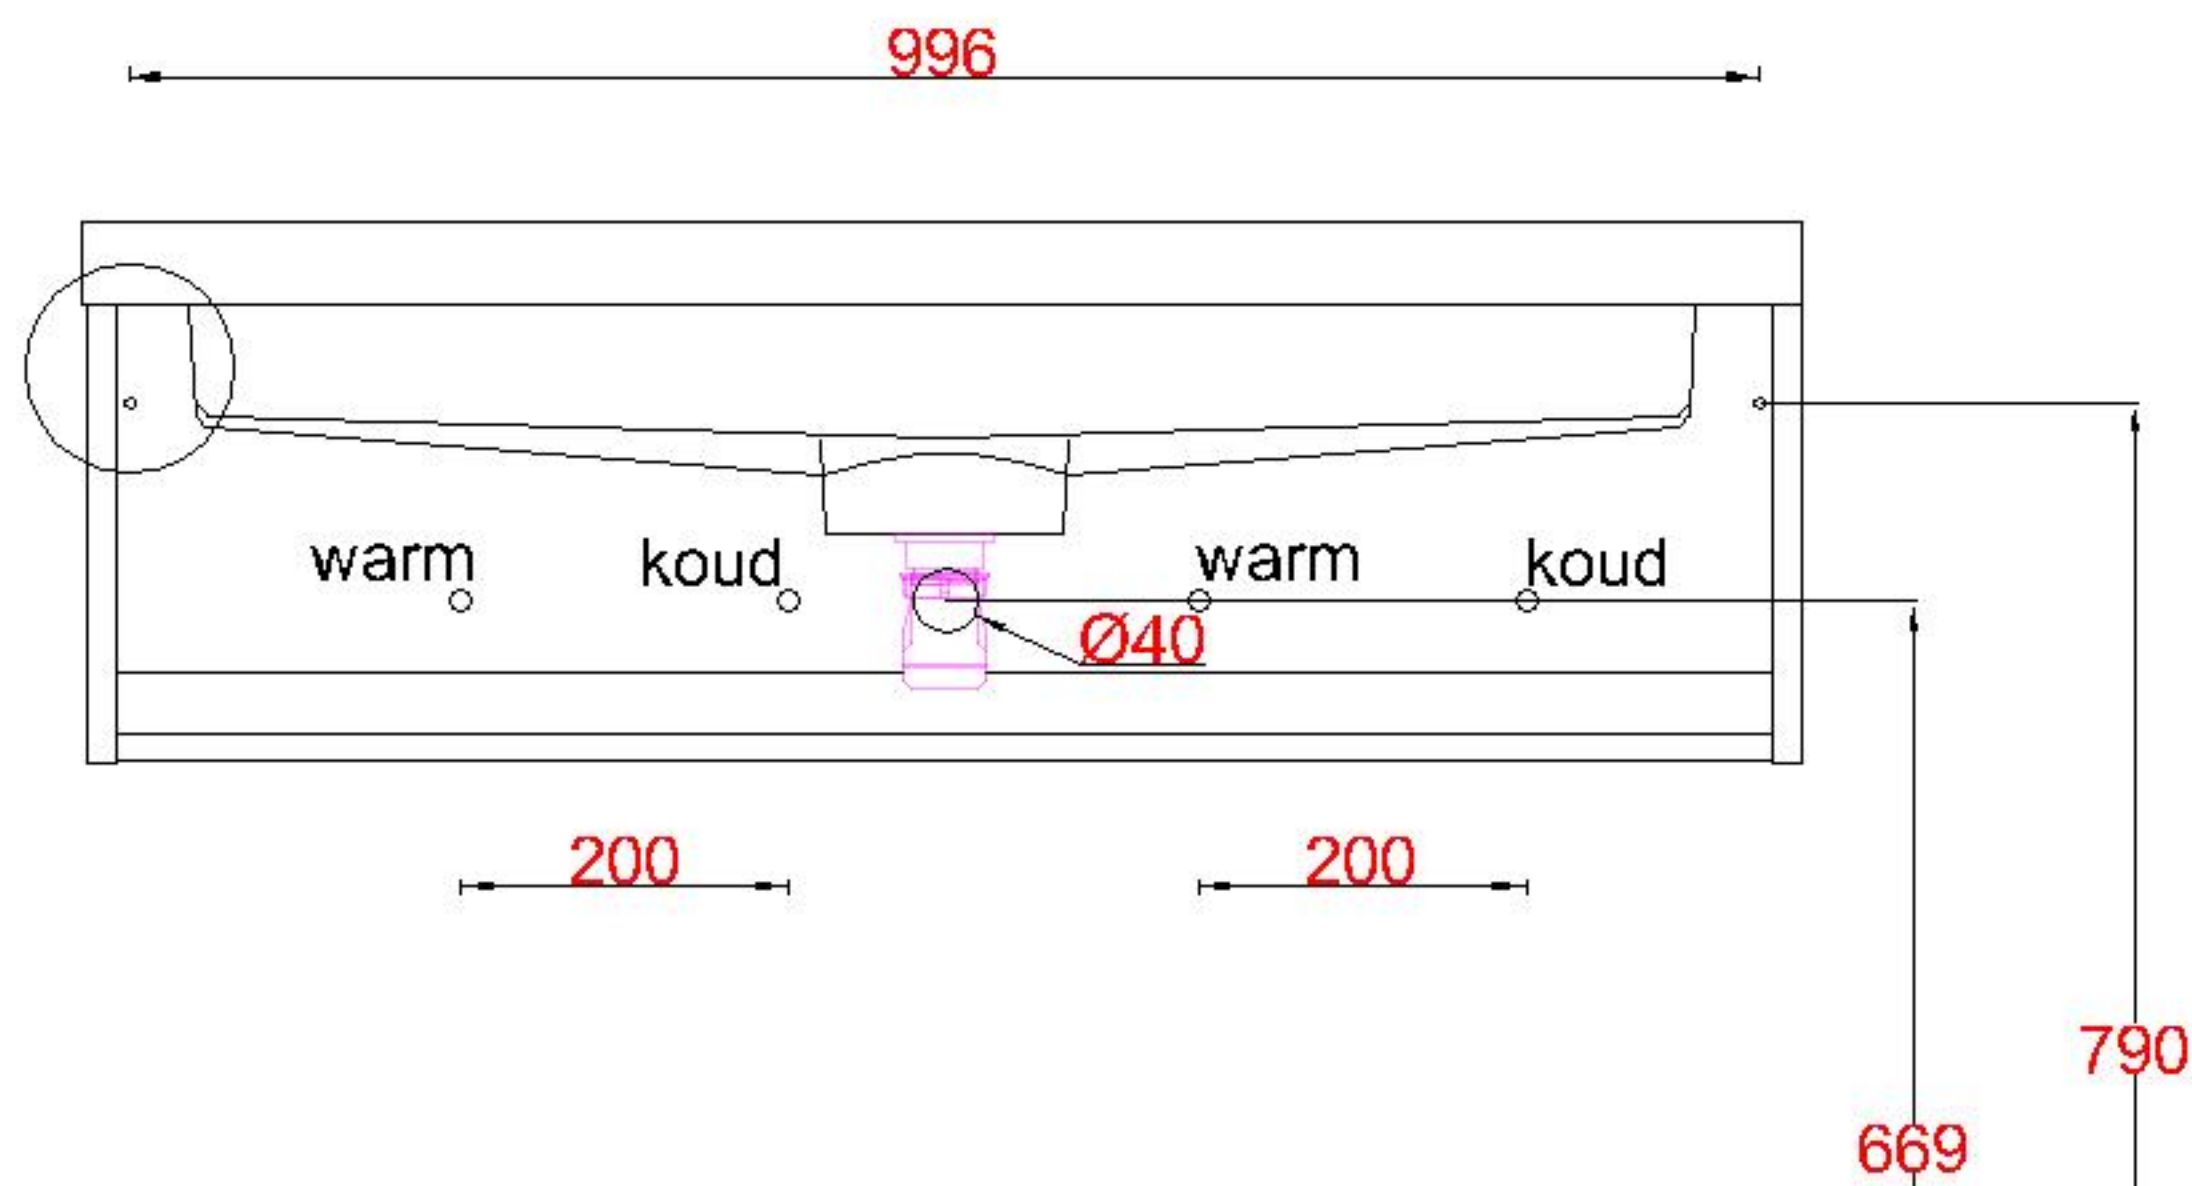

Wastafelblad

WK 1035 TD + WM 1050 EX2
 WK 1050 EX + WM 1050 EX2
 WK 1065 TD + WM 1050 EX2
 WK 1055 TD + WM 1050 EX2

LET OP: Controleer maten altijd in het werk met uw bestelde artikel. (meten is weten)
ACHTUNG: Prüfen Sie stets die Dimensionen in der Arbeit mit den bestellte Ware.