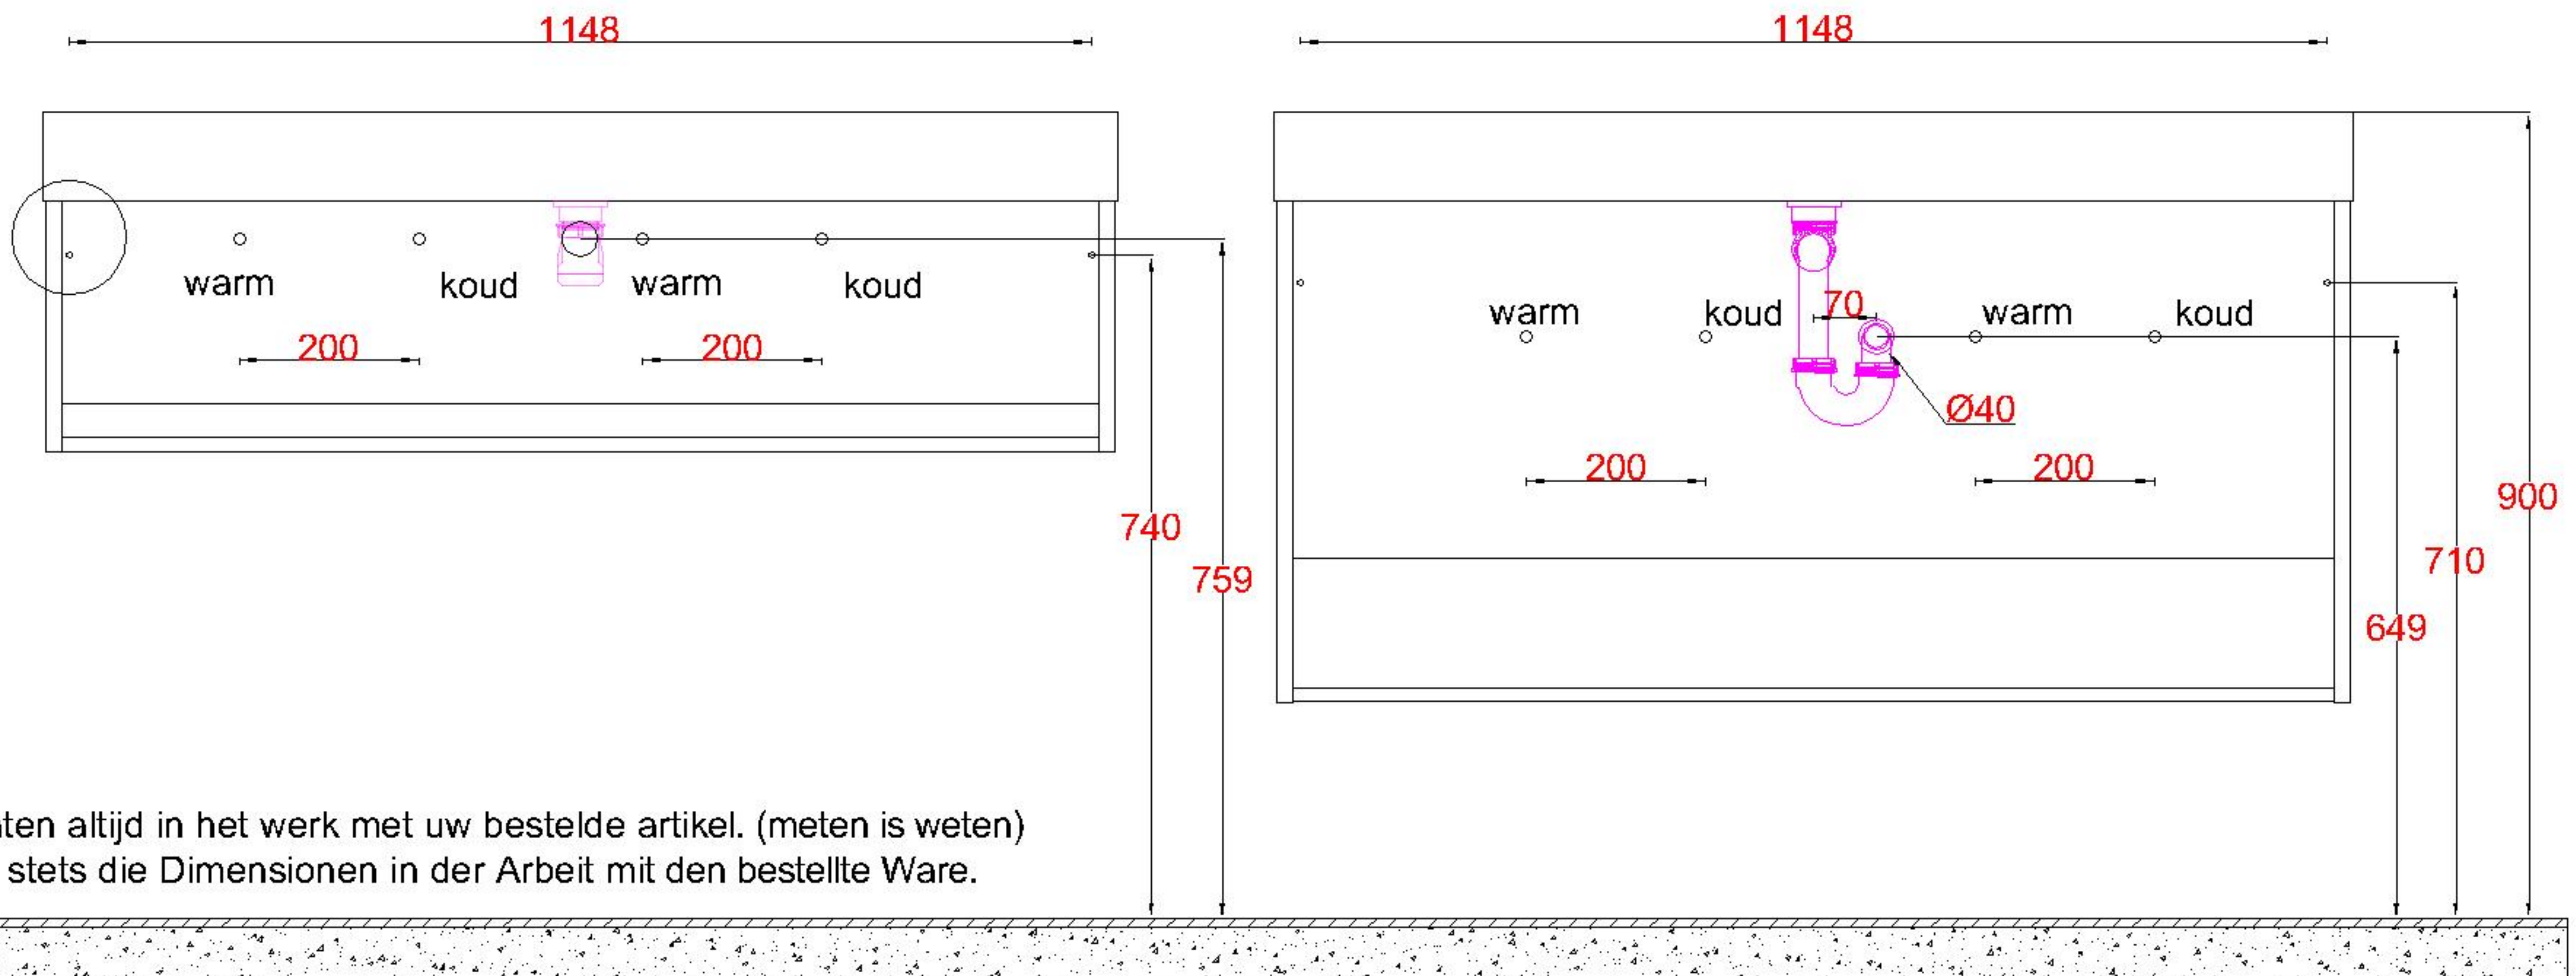

# Wastafelblad

WK 1235 TD + WB 1200 EX2  
 WK 1250 EX + WB 1200 EX2  
 WK 1265 TD + WB 1200 EX2  
 WK 1255 TD + WB 1200 EX2

**LET OP:** Controleer maten altijd in het werk met uw bestelde artikel. (meten is weten)

**ACHTUNG:** Prüfen Sie stets die Dimensionen in der Arbeit mit den bestellte Ware.