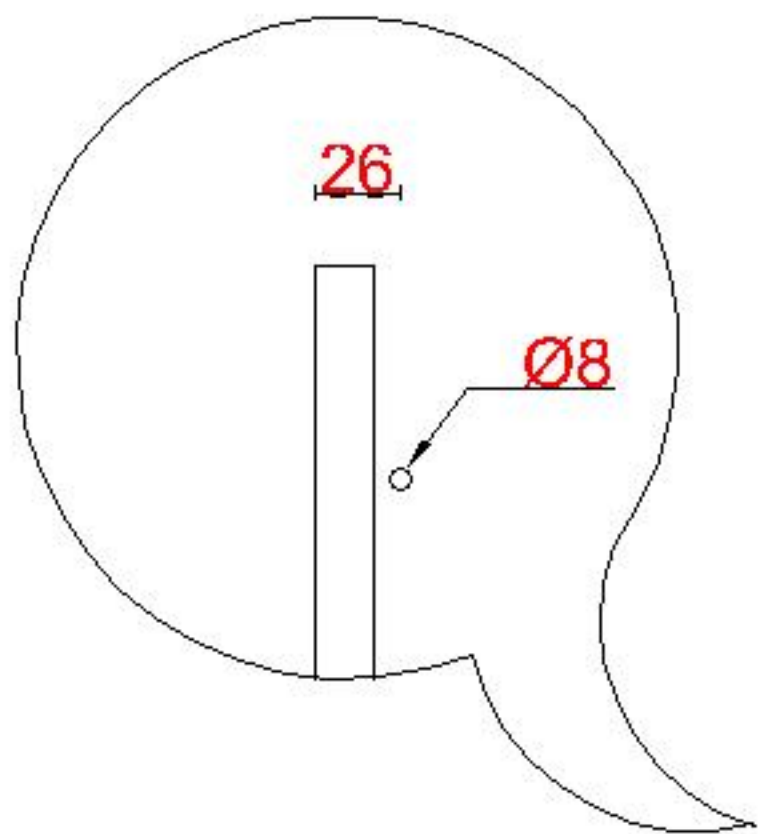

# Wastafelblad

WK 1235 TD + WB 1200 EX2  
 WK 1250 EX + WB 1200 EX2  
 WK 1265 TD + WB 1200 EX2  
 WK 1255 TD + WB 1200 EX2

**LET OP:** Controleer maten altijd in het werk met uw bestelde artikel. (meten is weten)