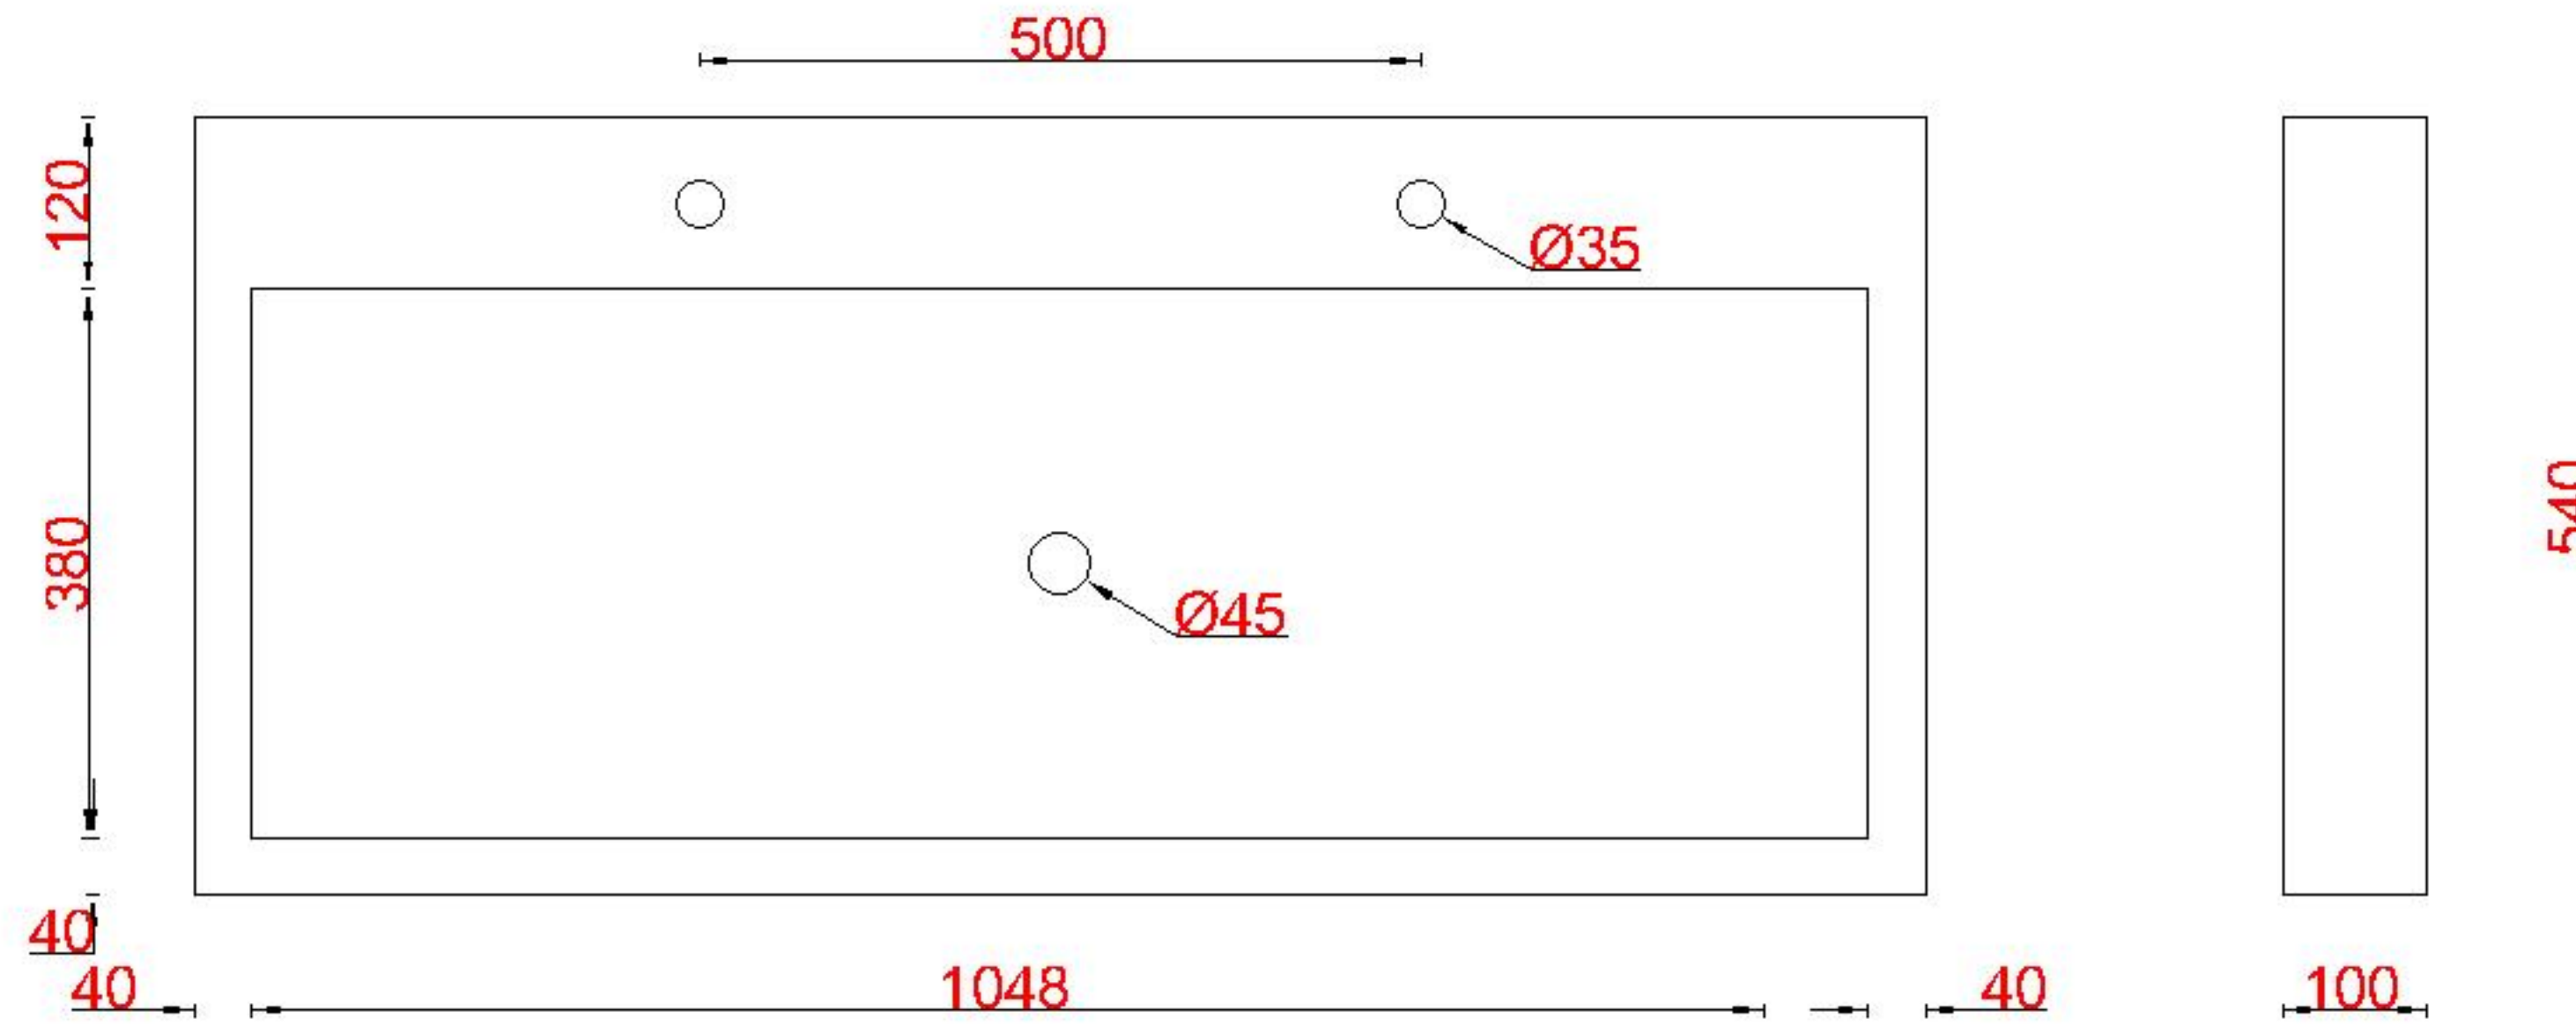

# Wastafelblad

WK 1235 TD + WB 1200 EX2  
 WK 1250 EX + WB 1200 EX2  
 WK 1265 TD + WB 1200 EX2  
 WK 1255 TD + WB 1200 EX2

**LET OP:** Controleer maten altijd in het werk met uw bestelde artikel. (meten is weten)

**ACHTUNG:** Prüfen Sie stets die Dimensionen in der Arbeit mit den bestellte Ware.