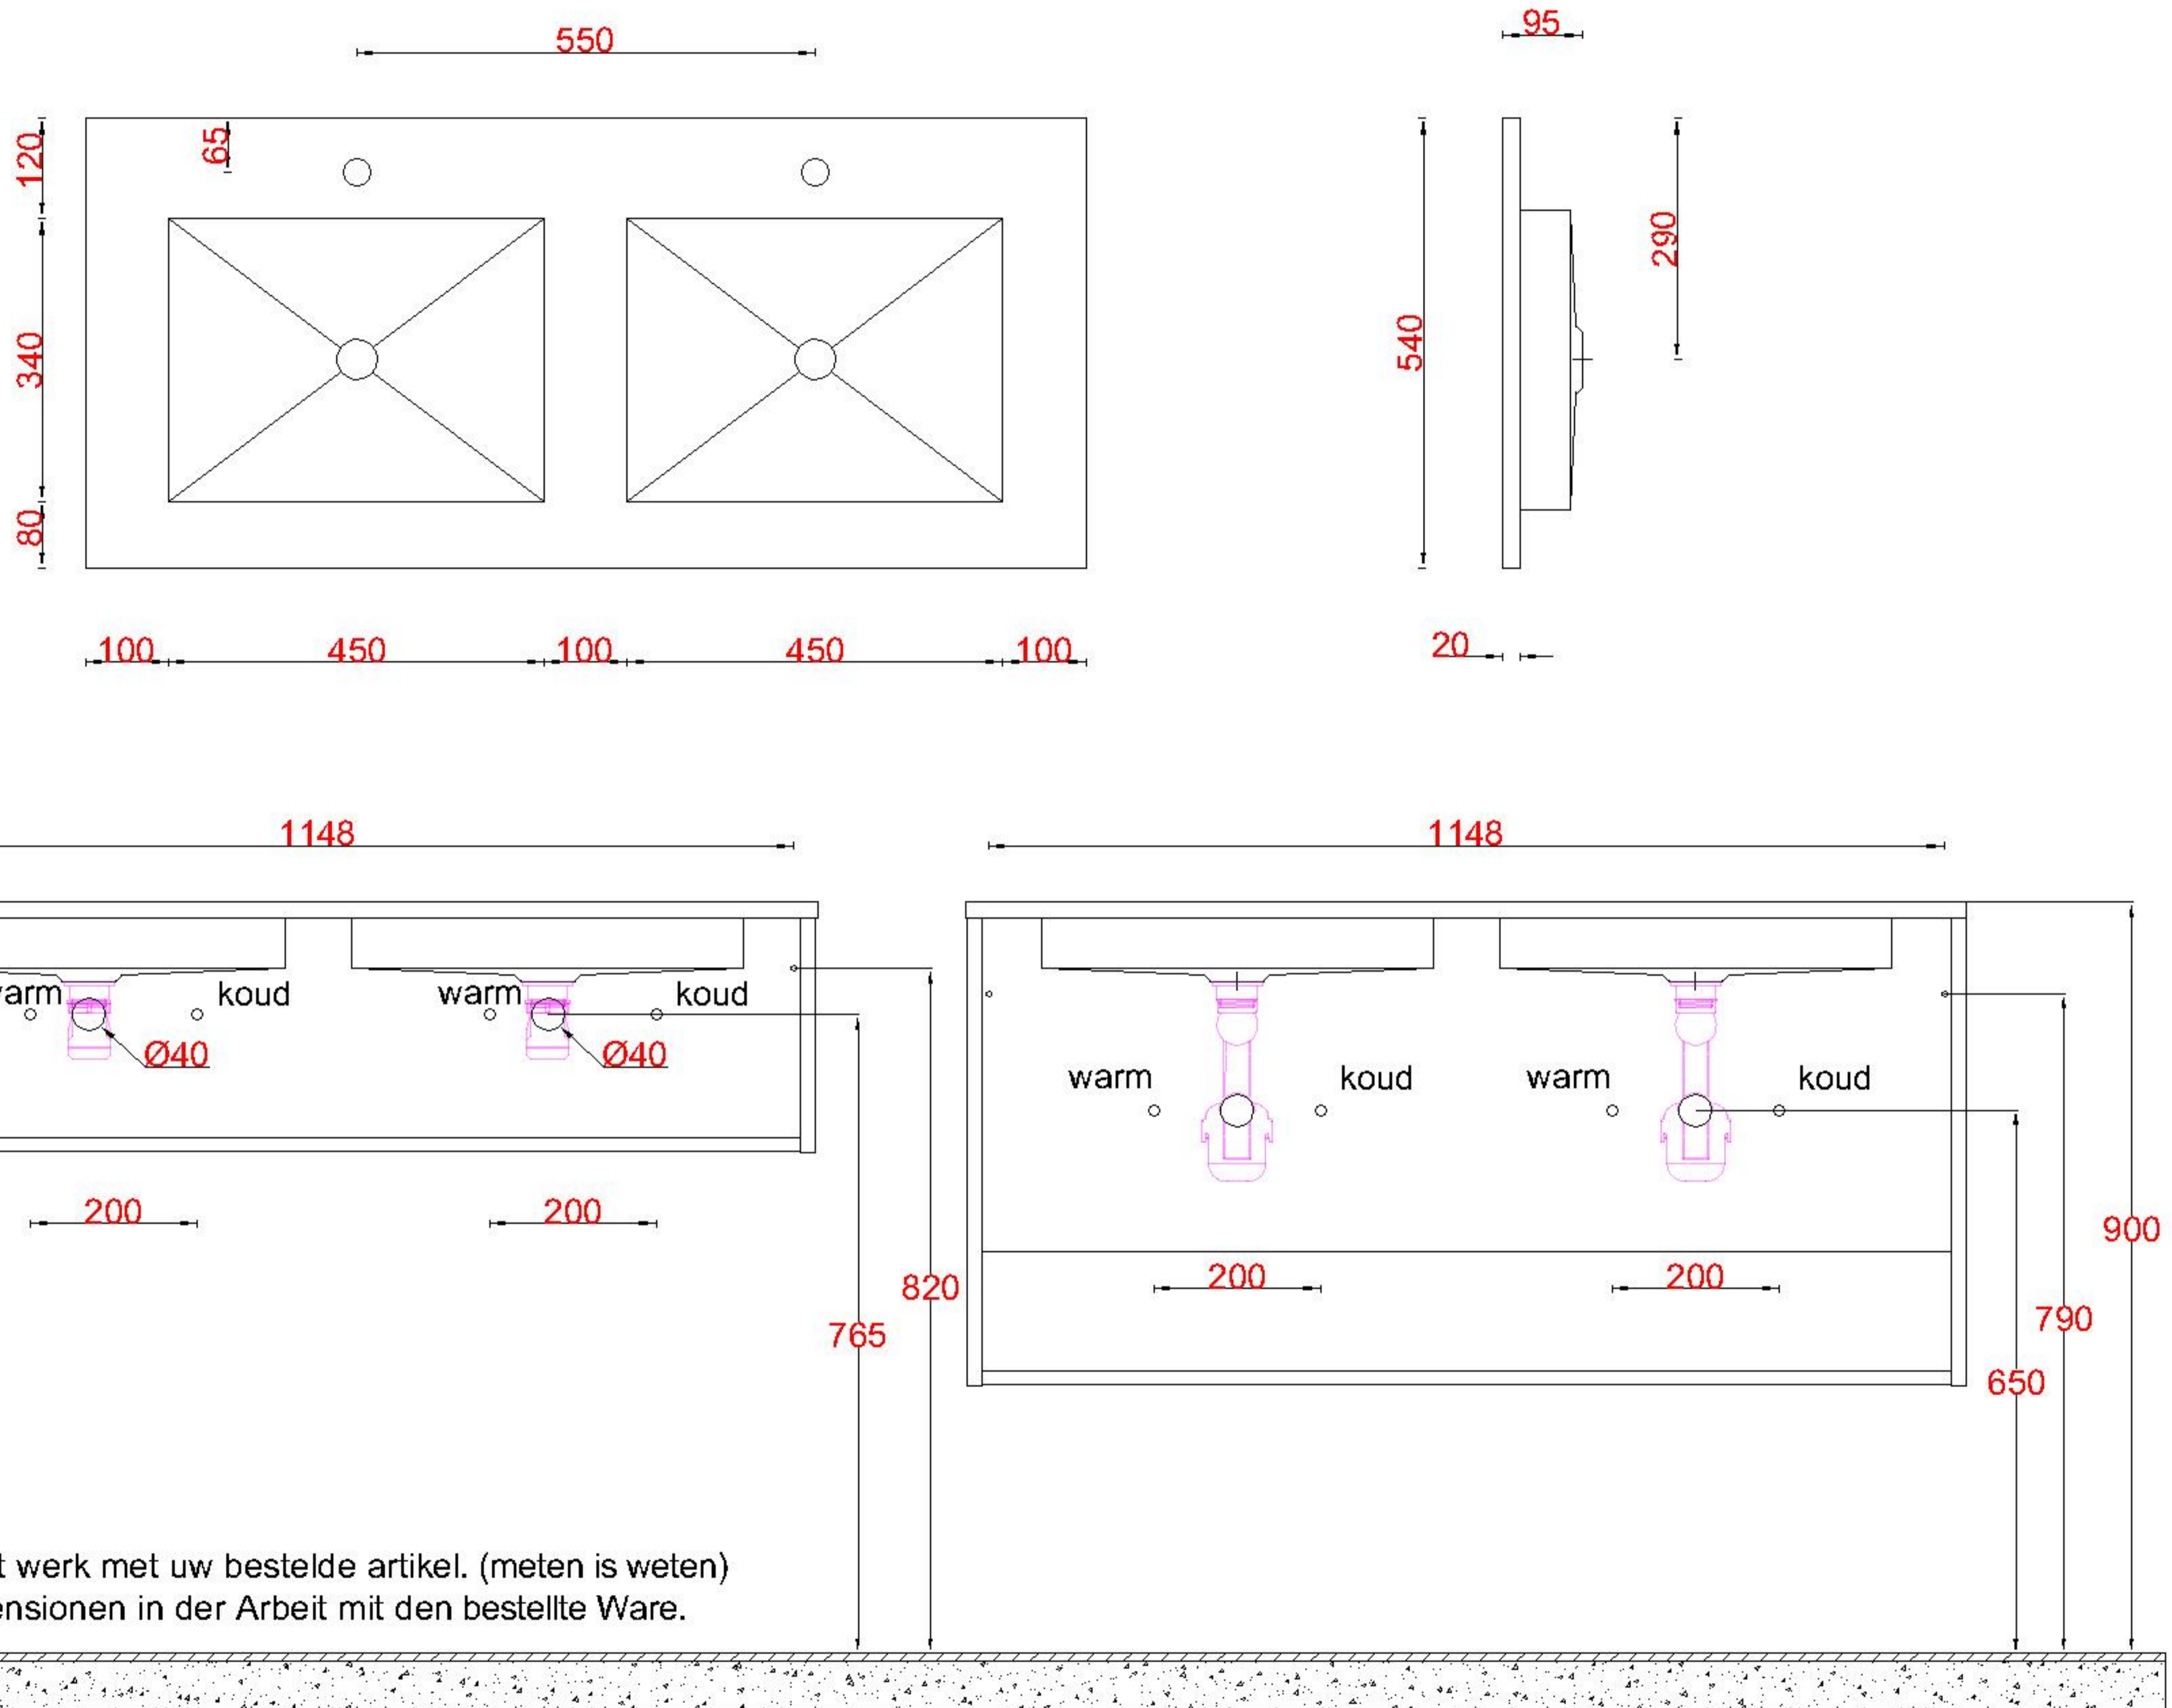

Wastafelblad

WK 1235 TD + WM 1200 KTN2
WK 1250 EX + WM 1200 KTN2
WK 1265 TD + WM 1200 KTN2
WK 1255 TD + WM 1200 KTN2

LET OP: Controleer maten altijd in het werk met uw bestelde artikel. (meten is weten)

ACHTUNG: Prüfen Sie stets die Dimensionen in der Arbeit mit den bestellte Ware.