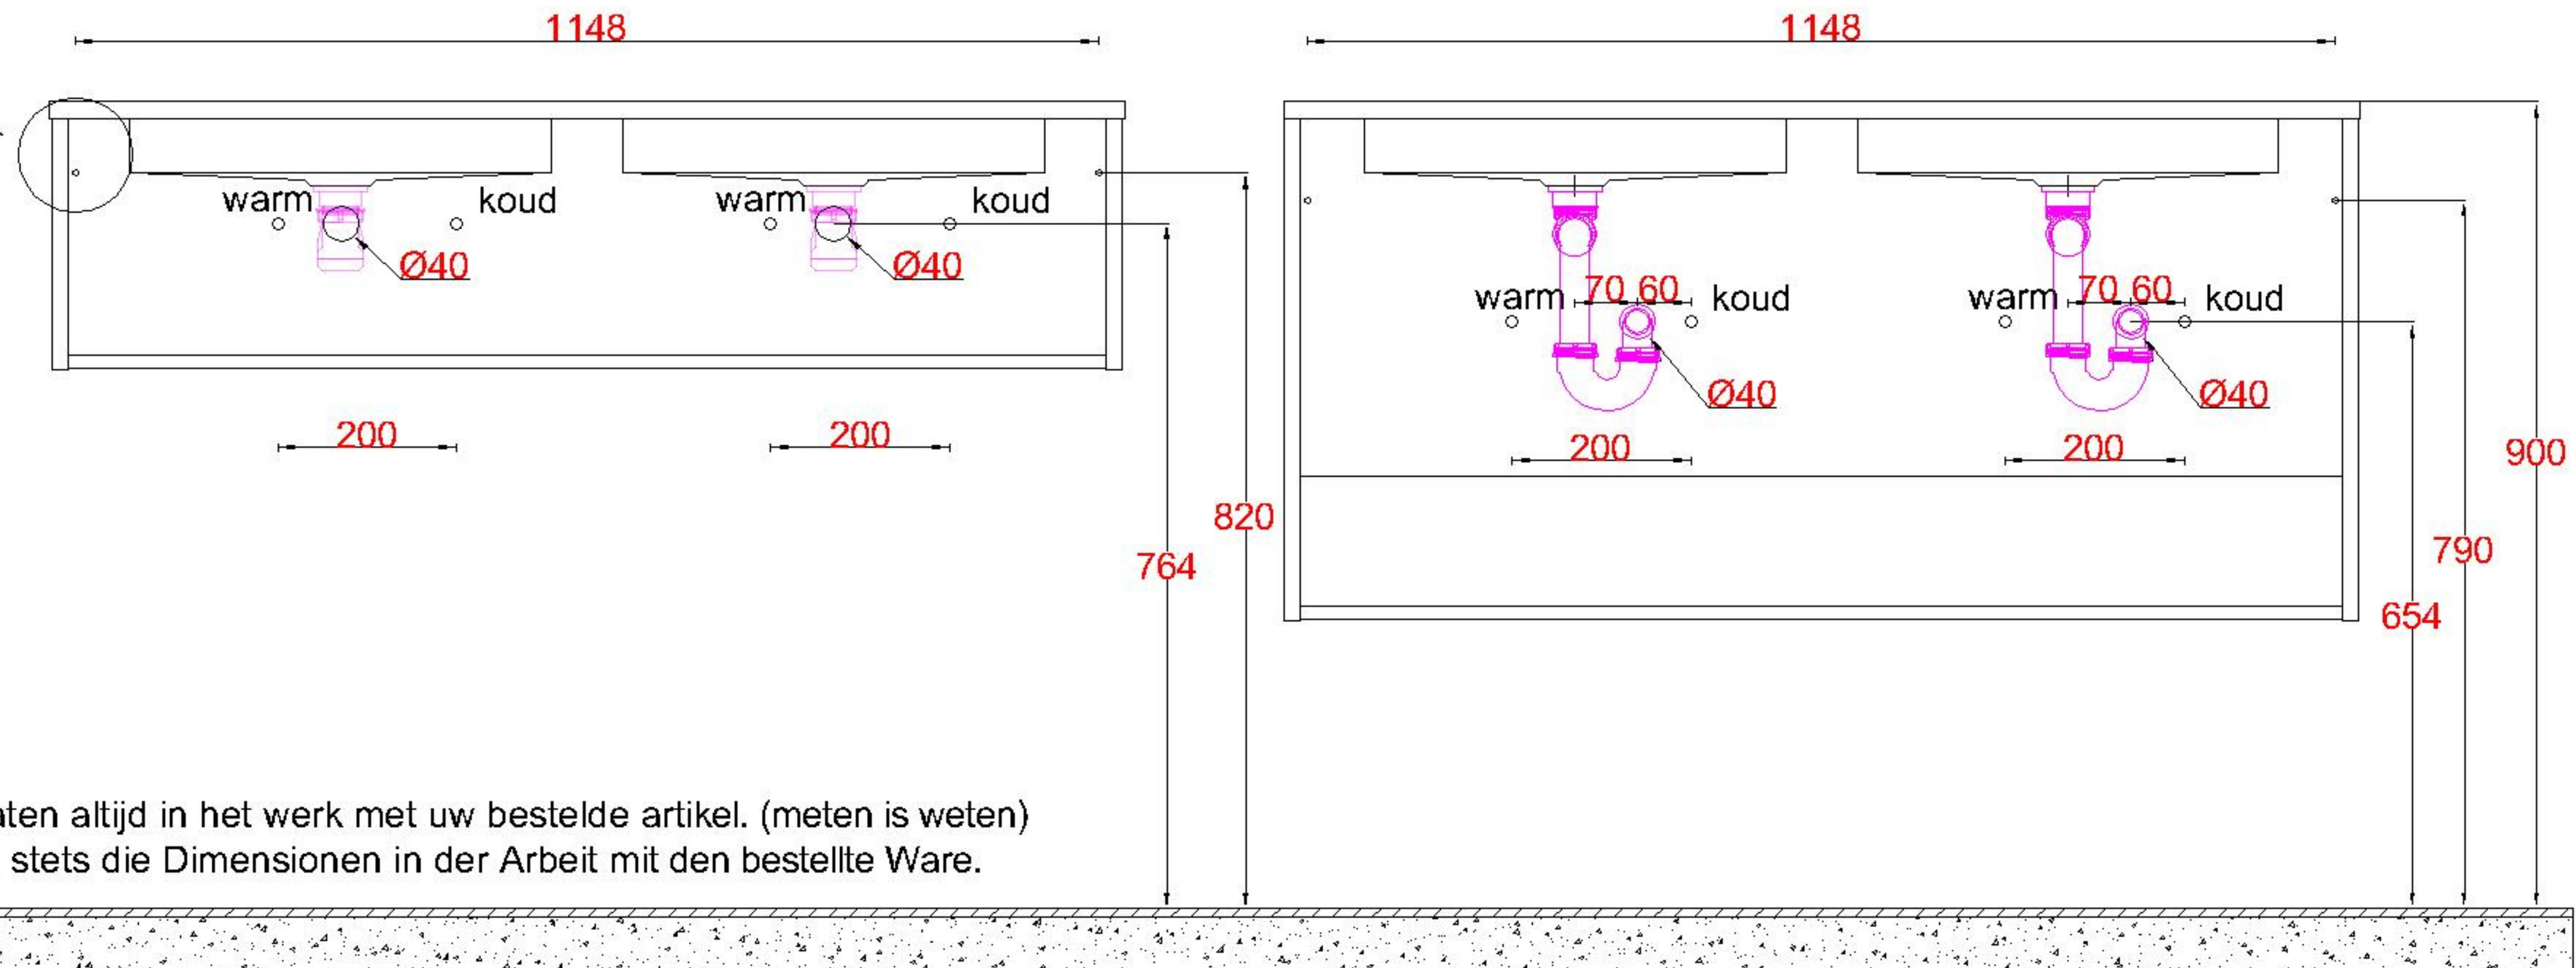

Wastafelblad

WK 1235 TD + WM 1200 KTN2
 WK 1250 EX + WM 1200 KTN2
 WK 1265 TD + WM 1200 KTN2
 WK 1255 TD + WM 1200 KTN2

LET OP: Controleer maten altijd in het werk met uw bestelde artikel. (meten is weten)
ACHTUNG: Prüfen Sie stets die Dimensionen in der Arbeit mit den bestellte Ware.