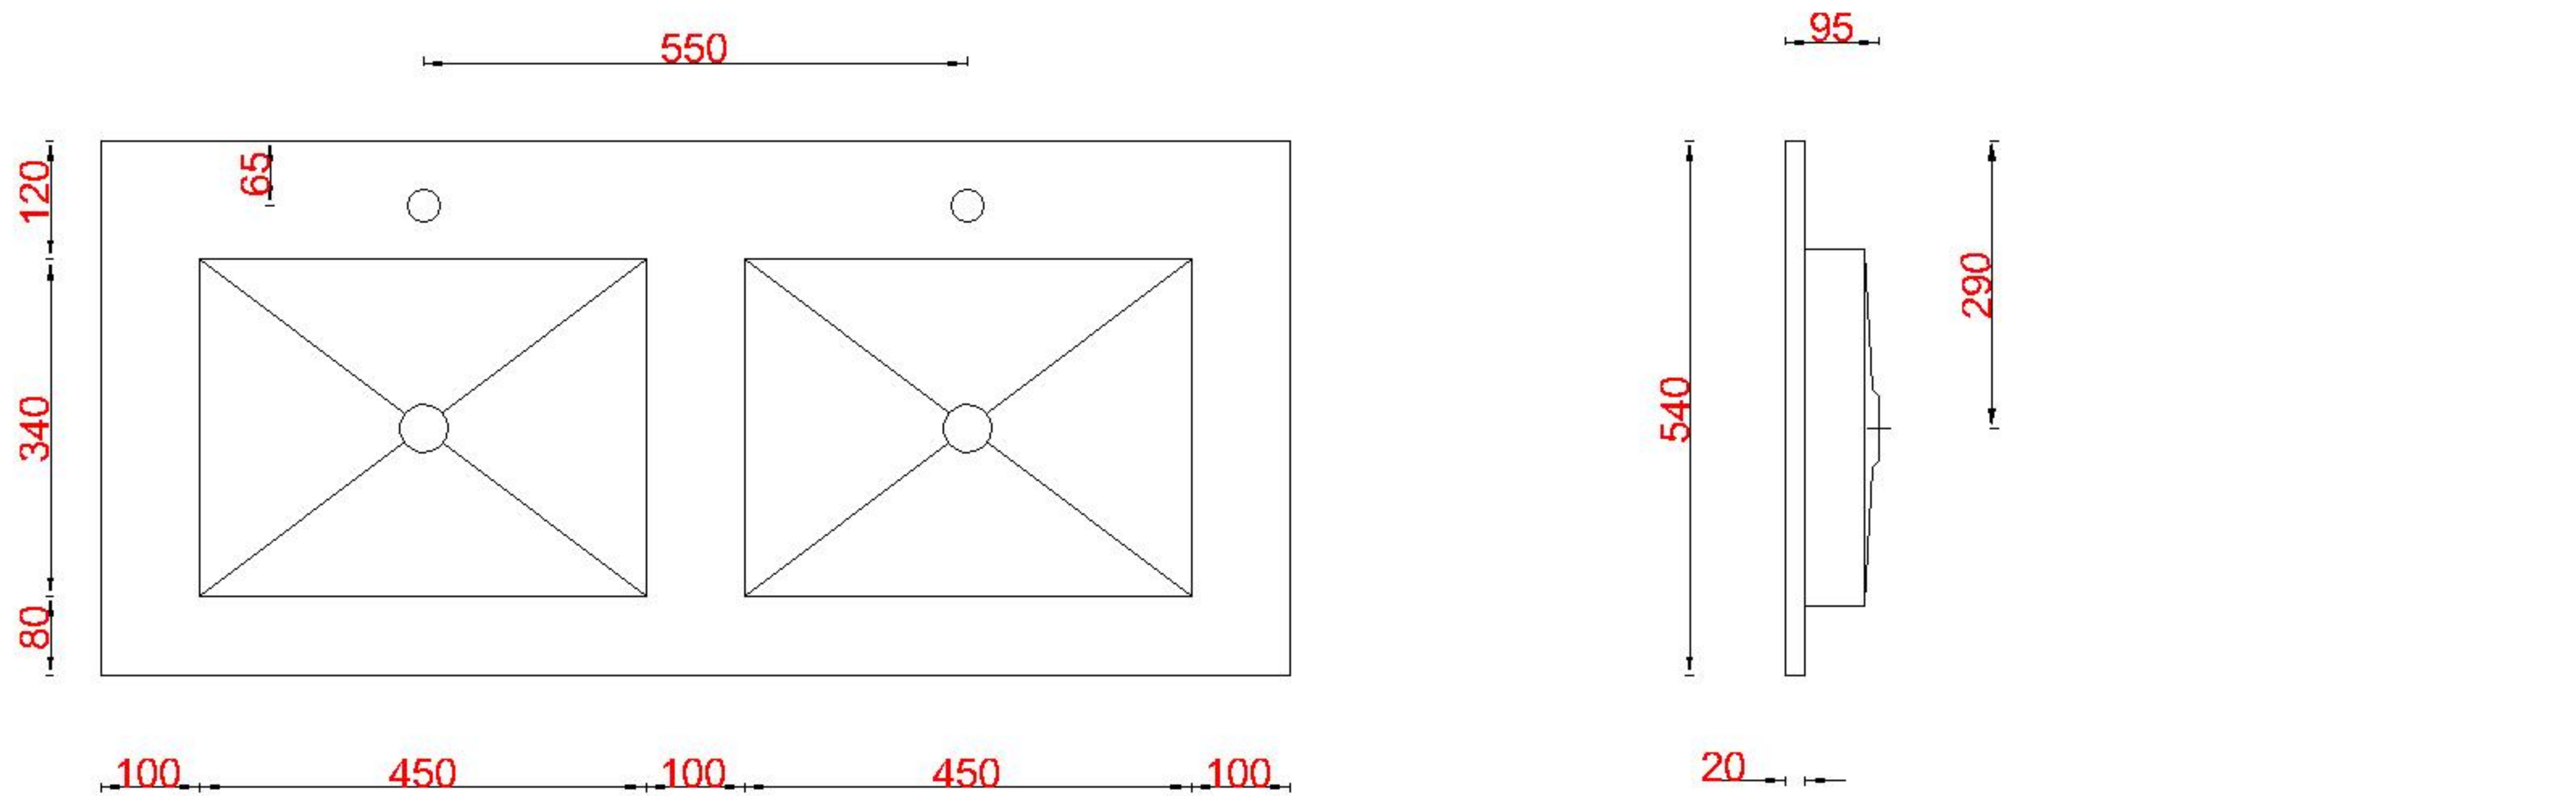

Wastafelblad

WK 1235 TD + WM 1200 KTN2
 WK 1250 EX + WM 1200 KTN2
 WK 1265 TD + WM 1200 KTN2
 WK 1255 TD + WM 1200 KTN2

LET OP: Controleer maten altijd in het werk met uw bestelde artikel. (meten is weten)
ACHTUNG: Prüfen Sie stets die Dimensionen in der Arbeit mit den bestellte Ware.