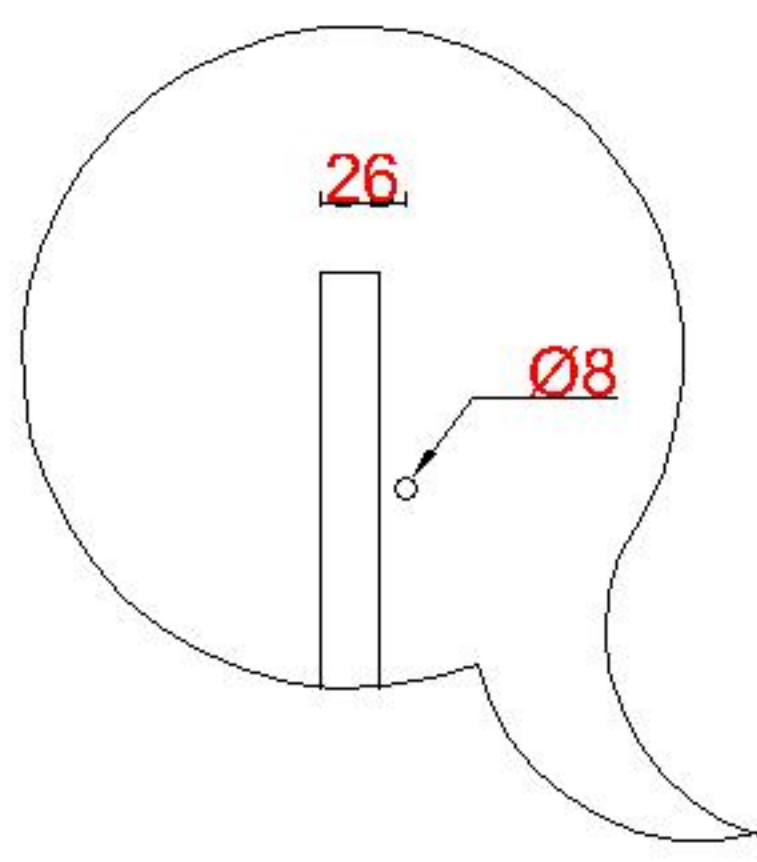

Wastafelblad

WK 1235 TD + WM 1200 KTN2
 WK 1250 EX + WM 1200 KTN2
 WK 1265 TD + WM 1200 KTN2
 WK 1255 TD + WM 1200 KTN2

LET OP: Controleer maten altijd in het werk met uw bestelde artikel. (meten is weten)
ACHTUNG: Prüfen Sie stets die Dimensionen in der Arbeit mit den bestellte Ware.