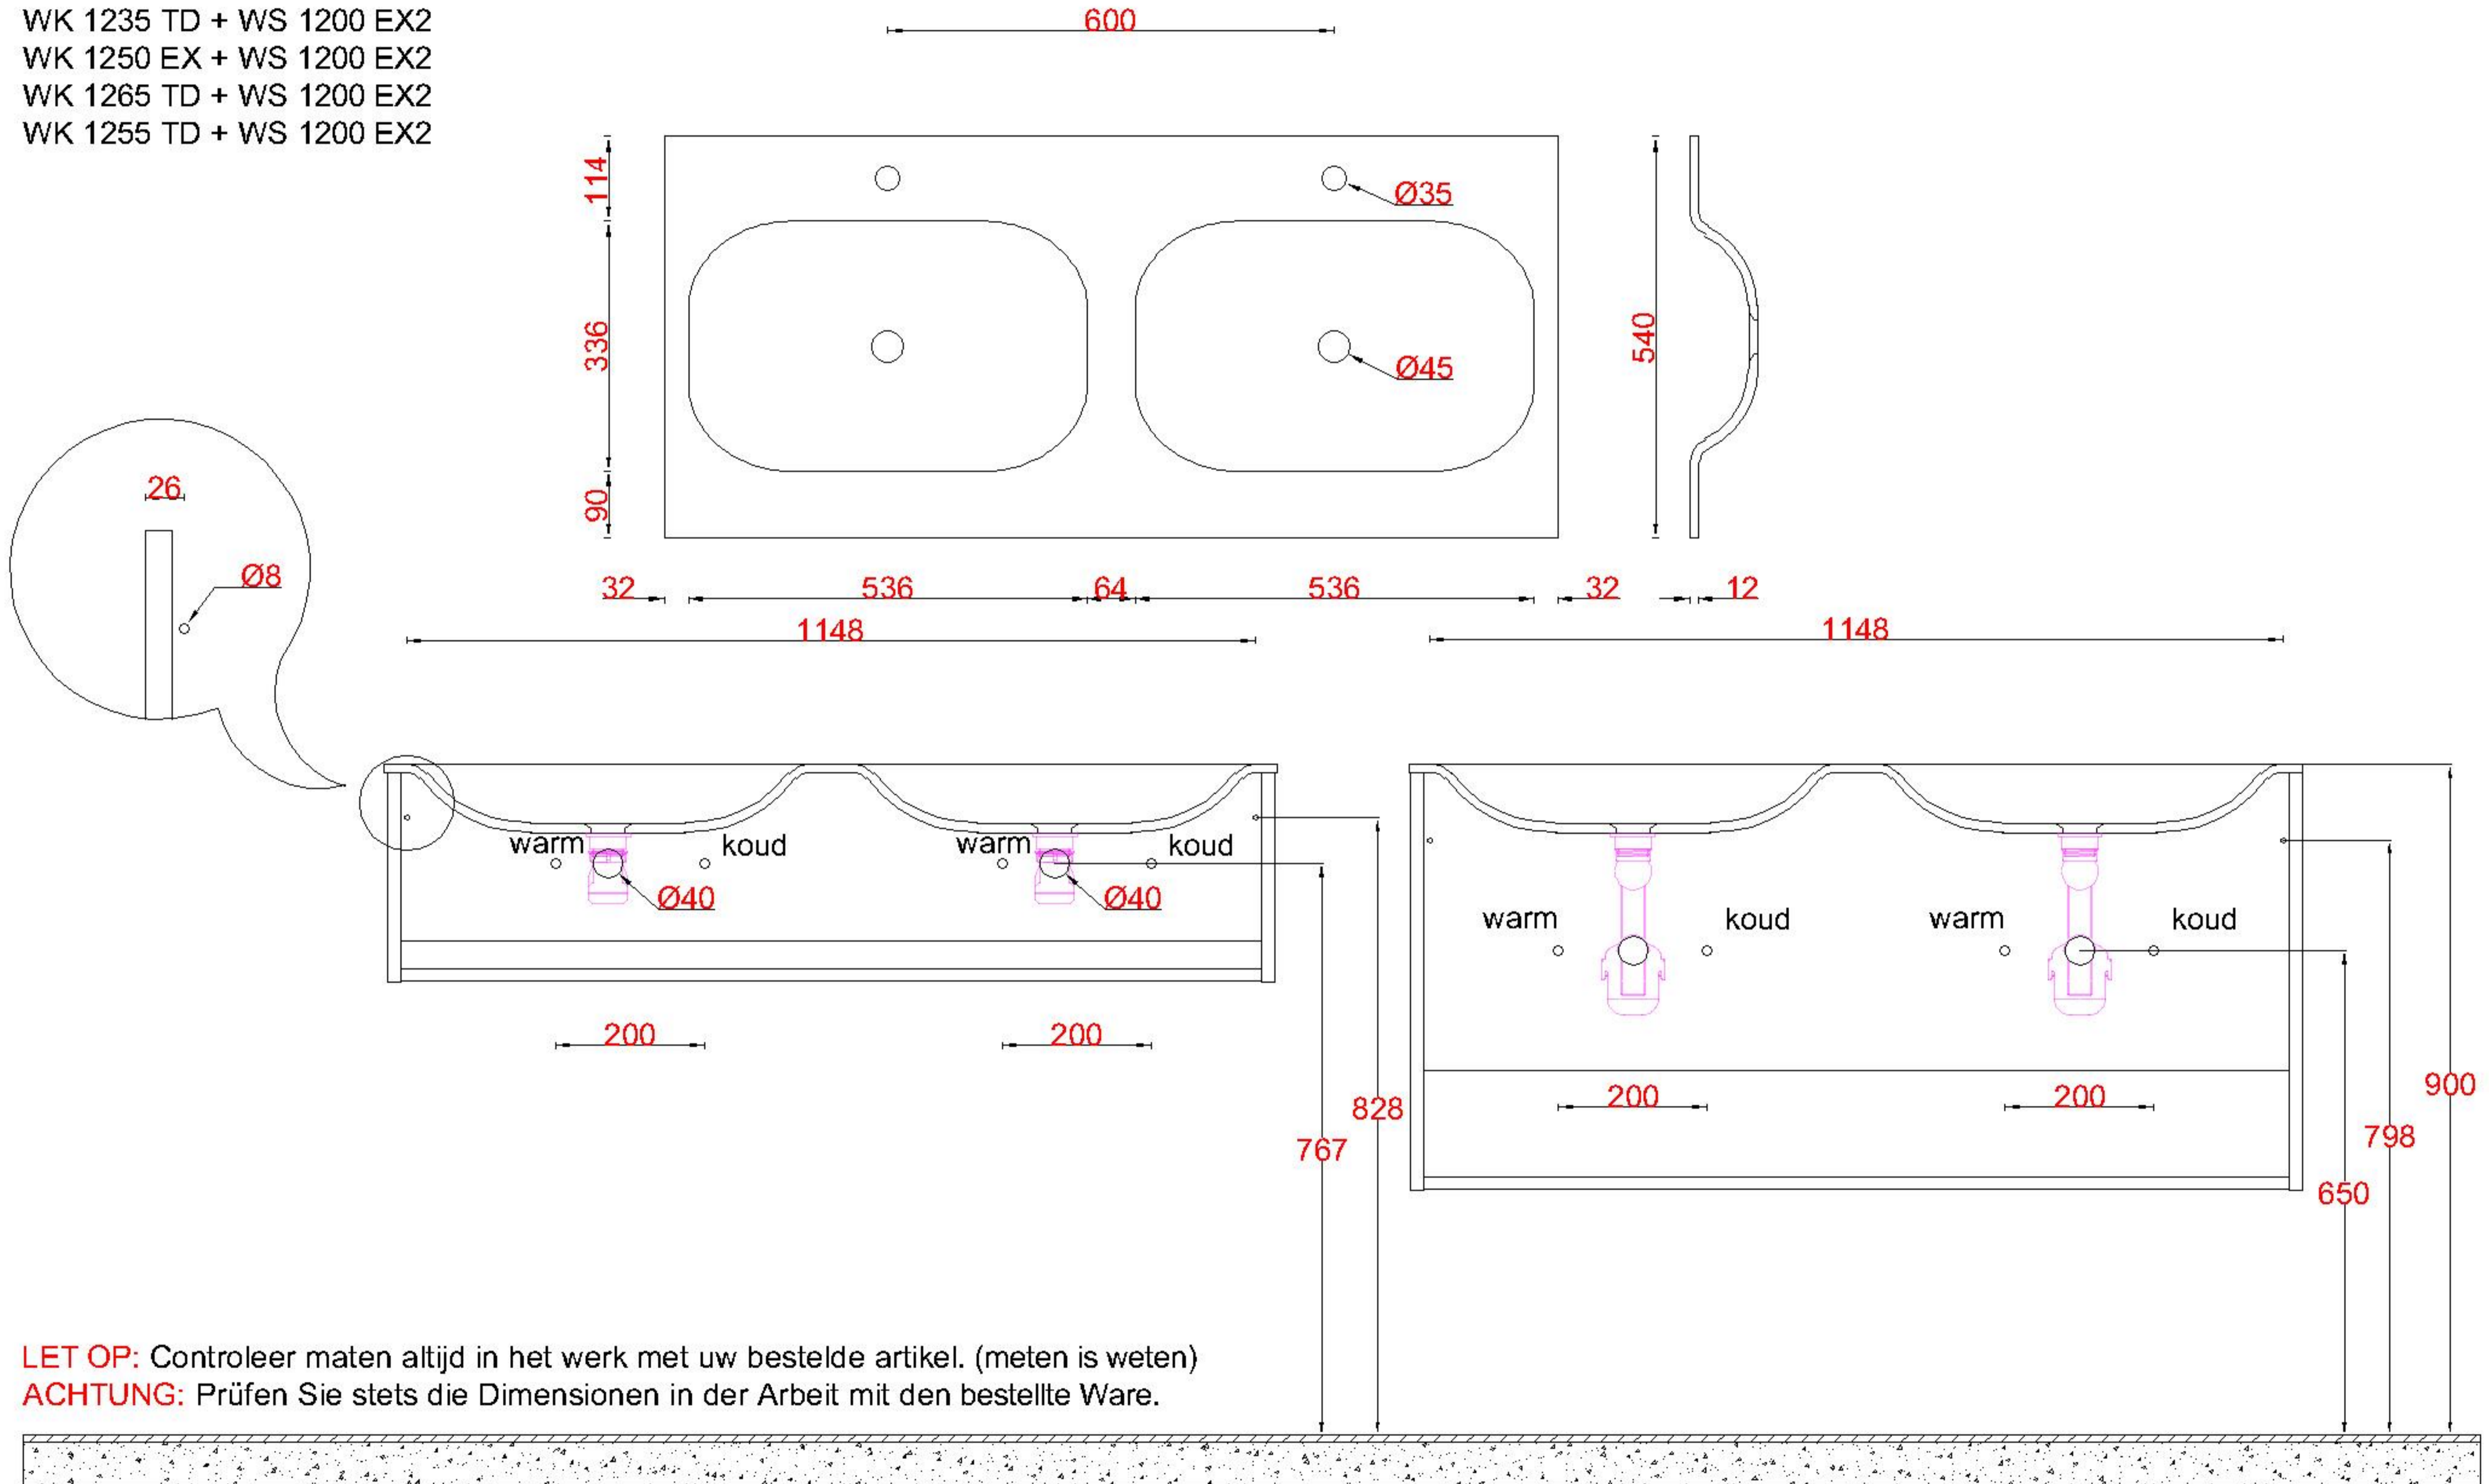

Wastafelblad

WK 1235 TD + WS 1200 EX2
WK 1250 EX + WS 1200 EX2
WK 1265 TD + WS 1200 EX2
WK 1255 TD + WS 1200 EX2

LET OP: Controleer maten altijd in het werk met uw bestelde artikel. (meten is weten)

ACHTUNG: Prüfen Sie stets die Dimensionen in der Arbeit mit den bestellte Ware.