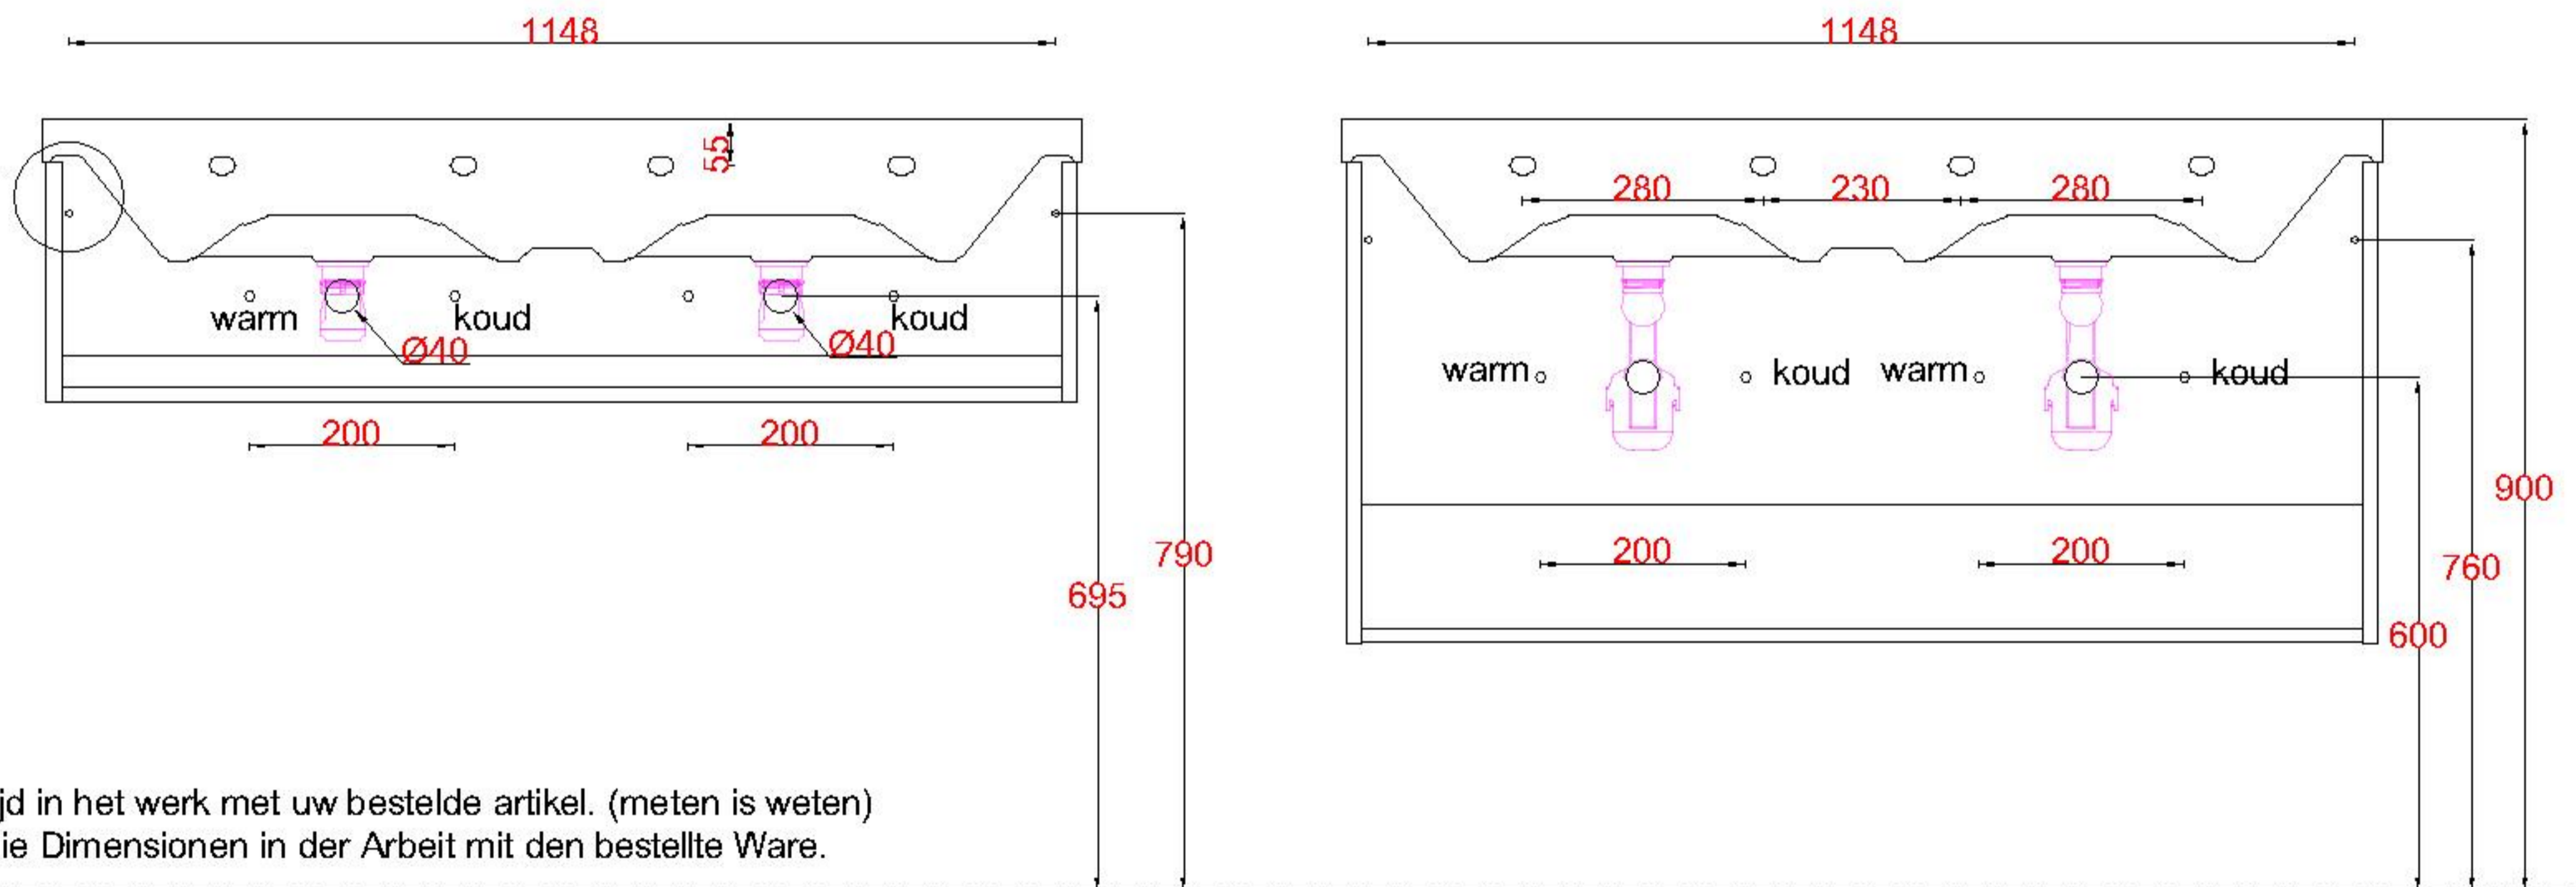

Wastafelblad

WK 1235 TD + WM 1210 KW2
WK 1200 EX + WM 1210 KW2
WK 1265 TD + WM 1210 KW2
WK 1205 TD + WM 1210 KW2

LET OP: Controleer maten altijd in het werk met uw bestelde artikel. (meten is weten)
ACHTUNG: Prüfen Sie stets die Dimensionen in der Arbeit mit den bestellte Ware.