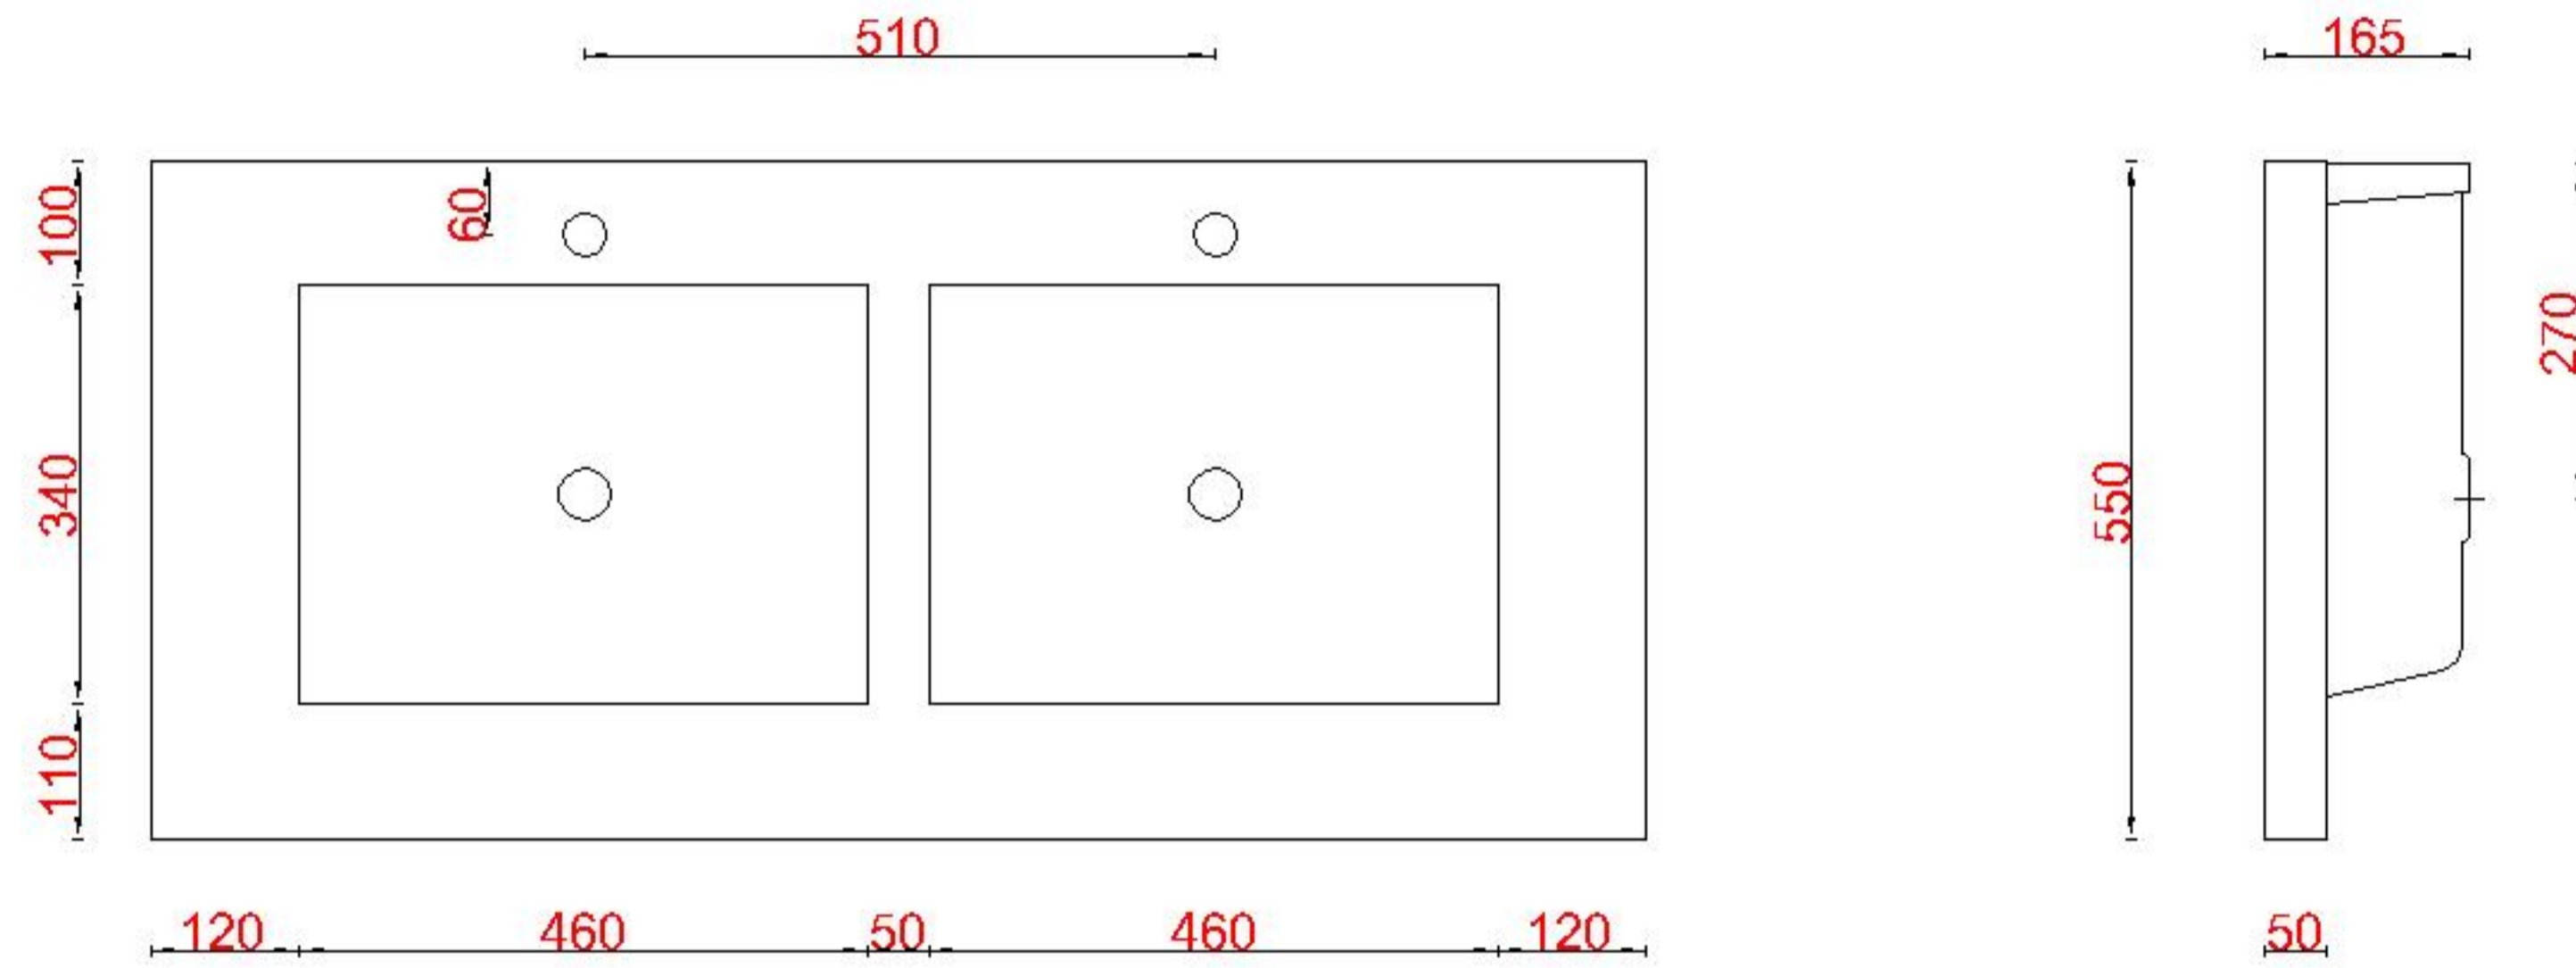

Wastafelblad

WK 1235 TD + WM 1210 KW2
WK 1200 EX + WM 1210 KW2
WK 1265 TD + WM 1210 KW2
WK 1205 TD + WM 1210 KW2

LET OP: Controleer maten altijd in het werk met uw bestelde artikel. (meten is weten)
ACHTUNG: Prüfen Sie stets die Dimensionen in der Arbeit mit den bestellte Ware.