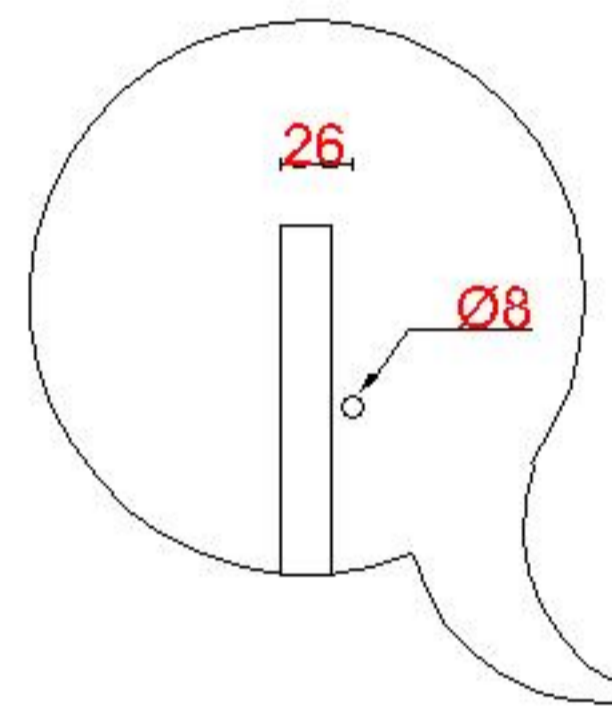

Wastafelblad

WK 1235 TD + WM 1210 KW2
WK 1200 EX + WM 1210 KW2
WK 1265 TD + WM 1210 KW2
WK 1205 TD + WM 1210 KW2

LET OP: Controleer maten altijd in het werk met uw bestelde artikel. (meten is weten)
ACHTUNG: Prüfen Sie stets die Dimensionen in der Arbeit mit den bestellte Ware.