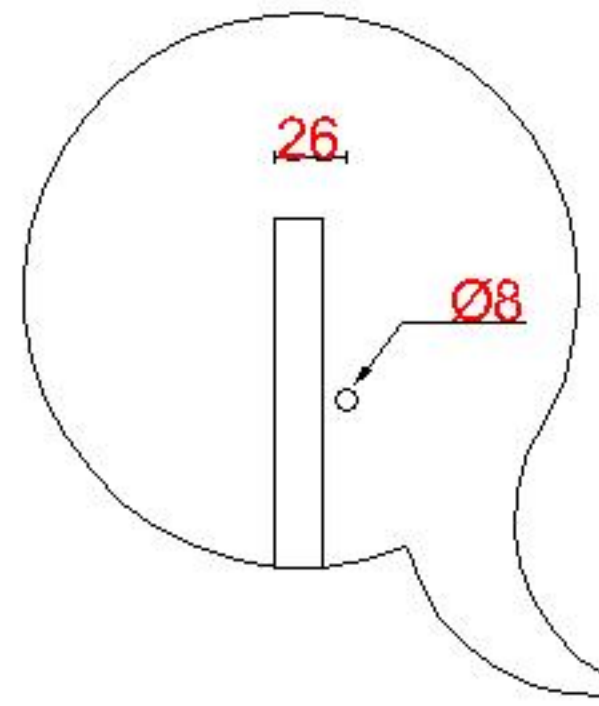

Wastafelblad

WK 1235 TD + WM 1210 KW2
 WK 1200 EX + WM 1210 KW2
 WK 1265 TD + WM 1210 KW2

LET OP: Controleer maten altijd in het werk met uw bestelde artikel. (meten is weten)
ACHTUNG: Prüfen Sie stets die Dimensionen in der Arbeit mit den bestellte Ware.