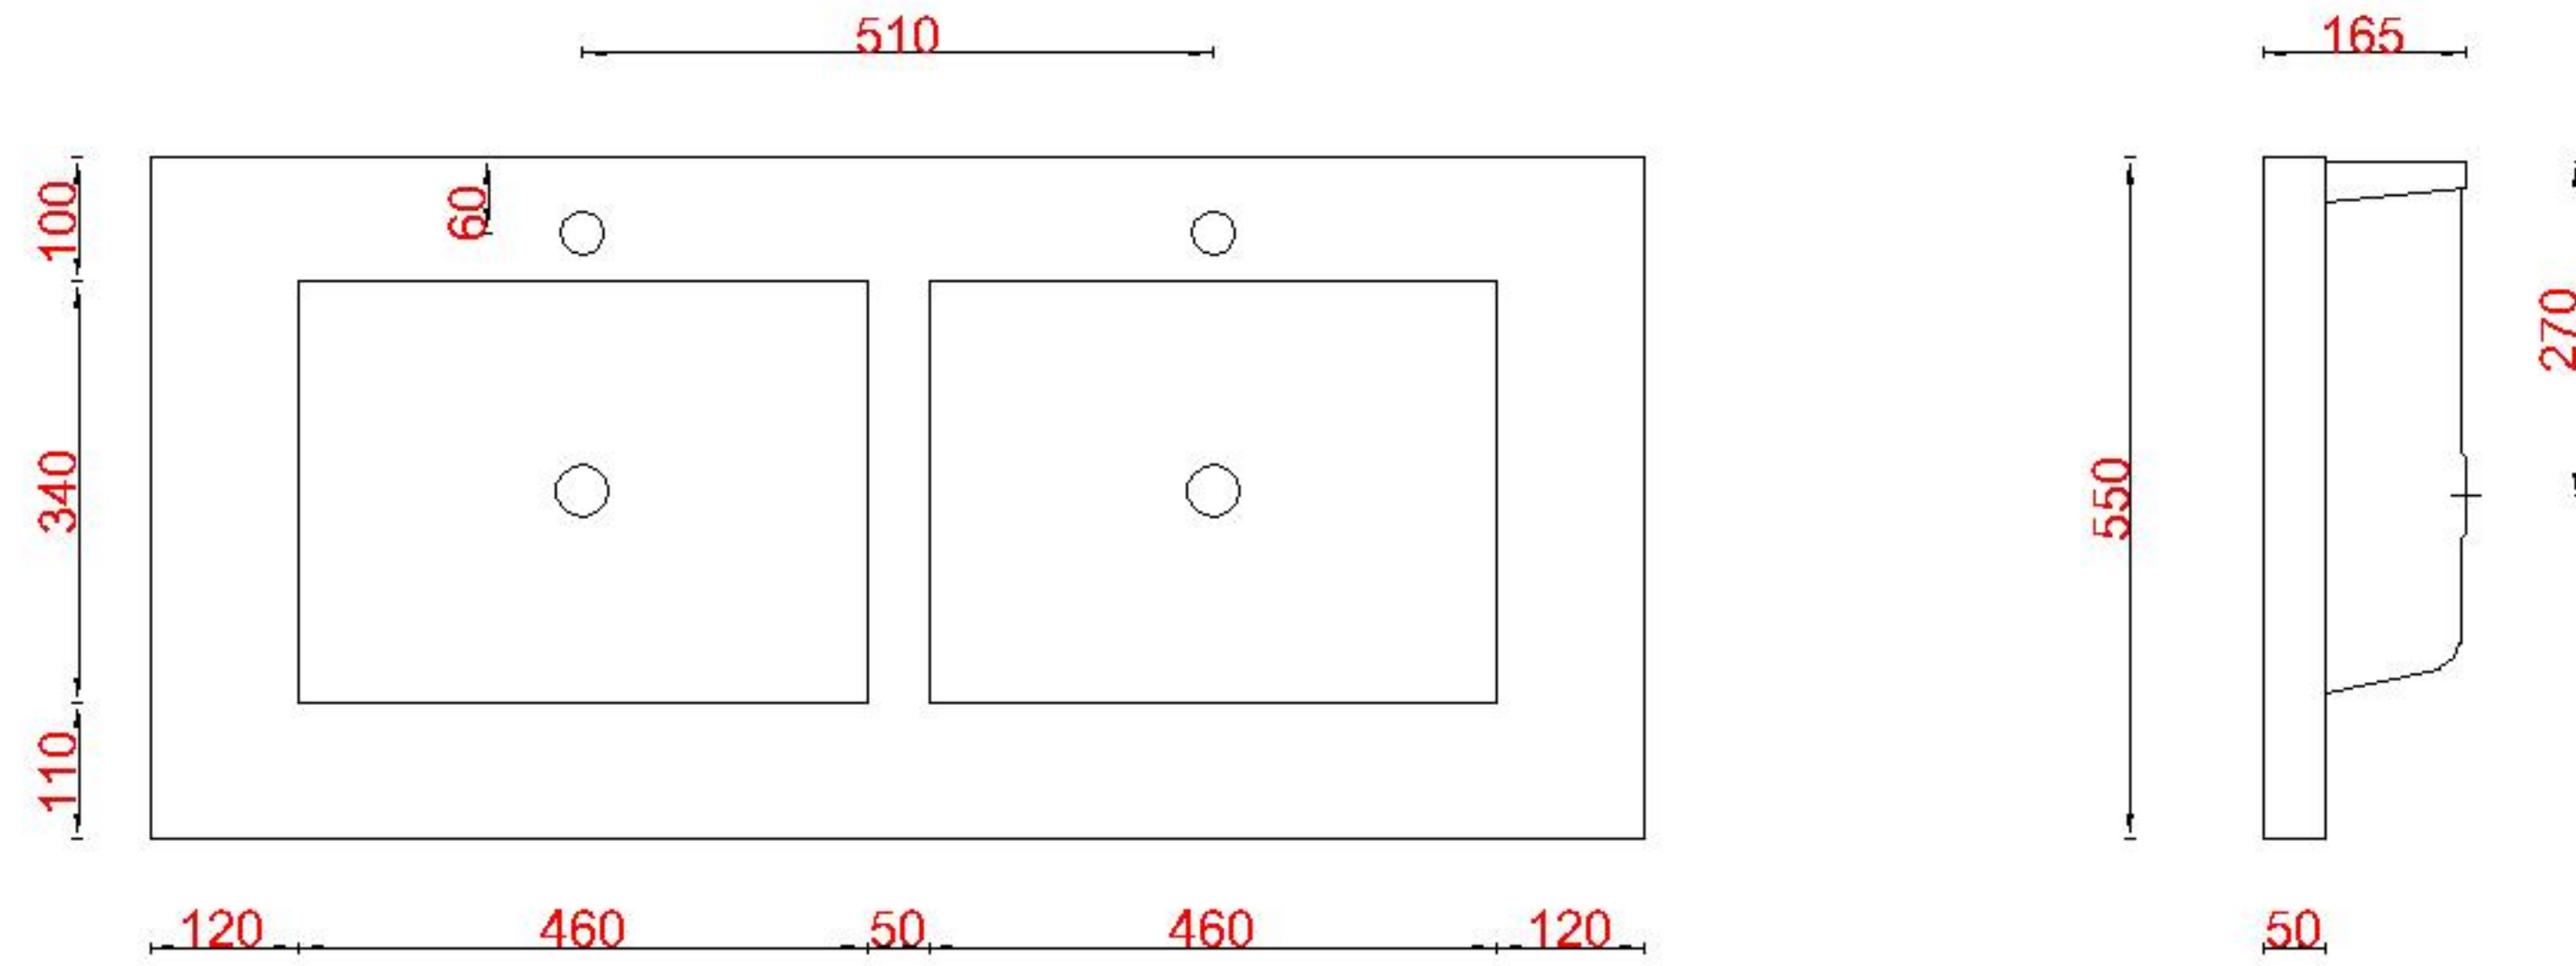

Wastafelblad

WK 1235 TD + WM 1210 KW2
 WK 1200 EX + WM 1210 KW2
 WK 1265 TD + WM 1210 KW2

LET OP: Controleer maten altijd in het werk met uw bestelde artikel. (meten is weten)
ACHTUNG: Prüfen Sie stets die Dimensionen in der Arbeit mit den bestellte Ware.