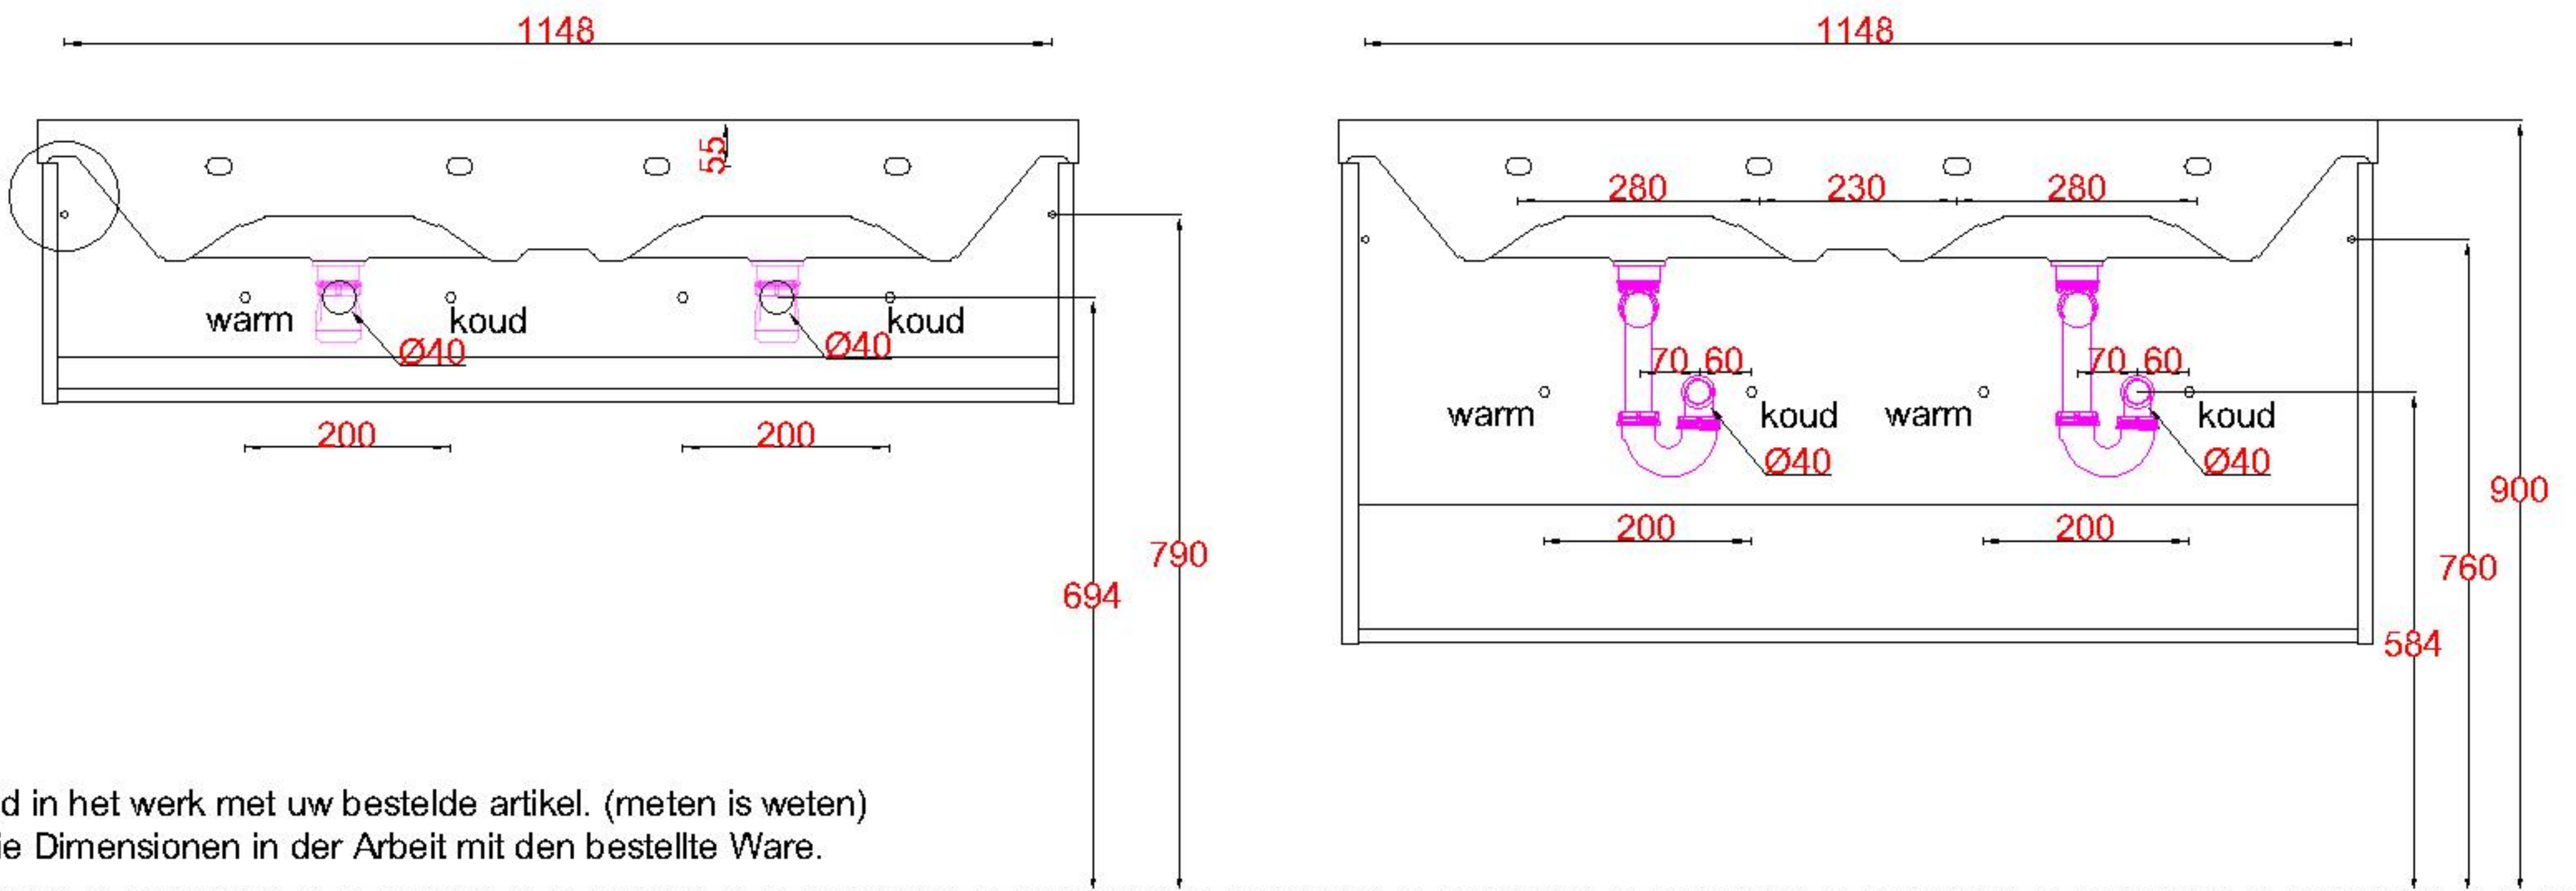

Wastafelblad

WK 1235 TD + WM 1210 KW2
 WK 1200 EX + WM 1210 KW2
 WK 1265 TD + WM 1210 KW2

LET OP: Controleer maten altijd in het werk met uw bestelde artikel. (meten is weten)
ACHTUNG: Prüfen Sie stets die Dimensionen in der Arbeit mit den bestellte Ware.