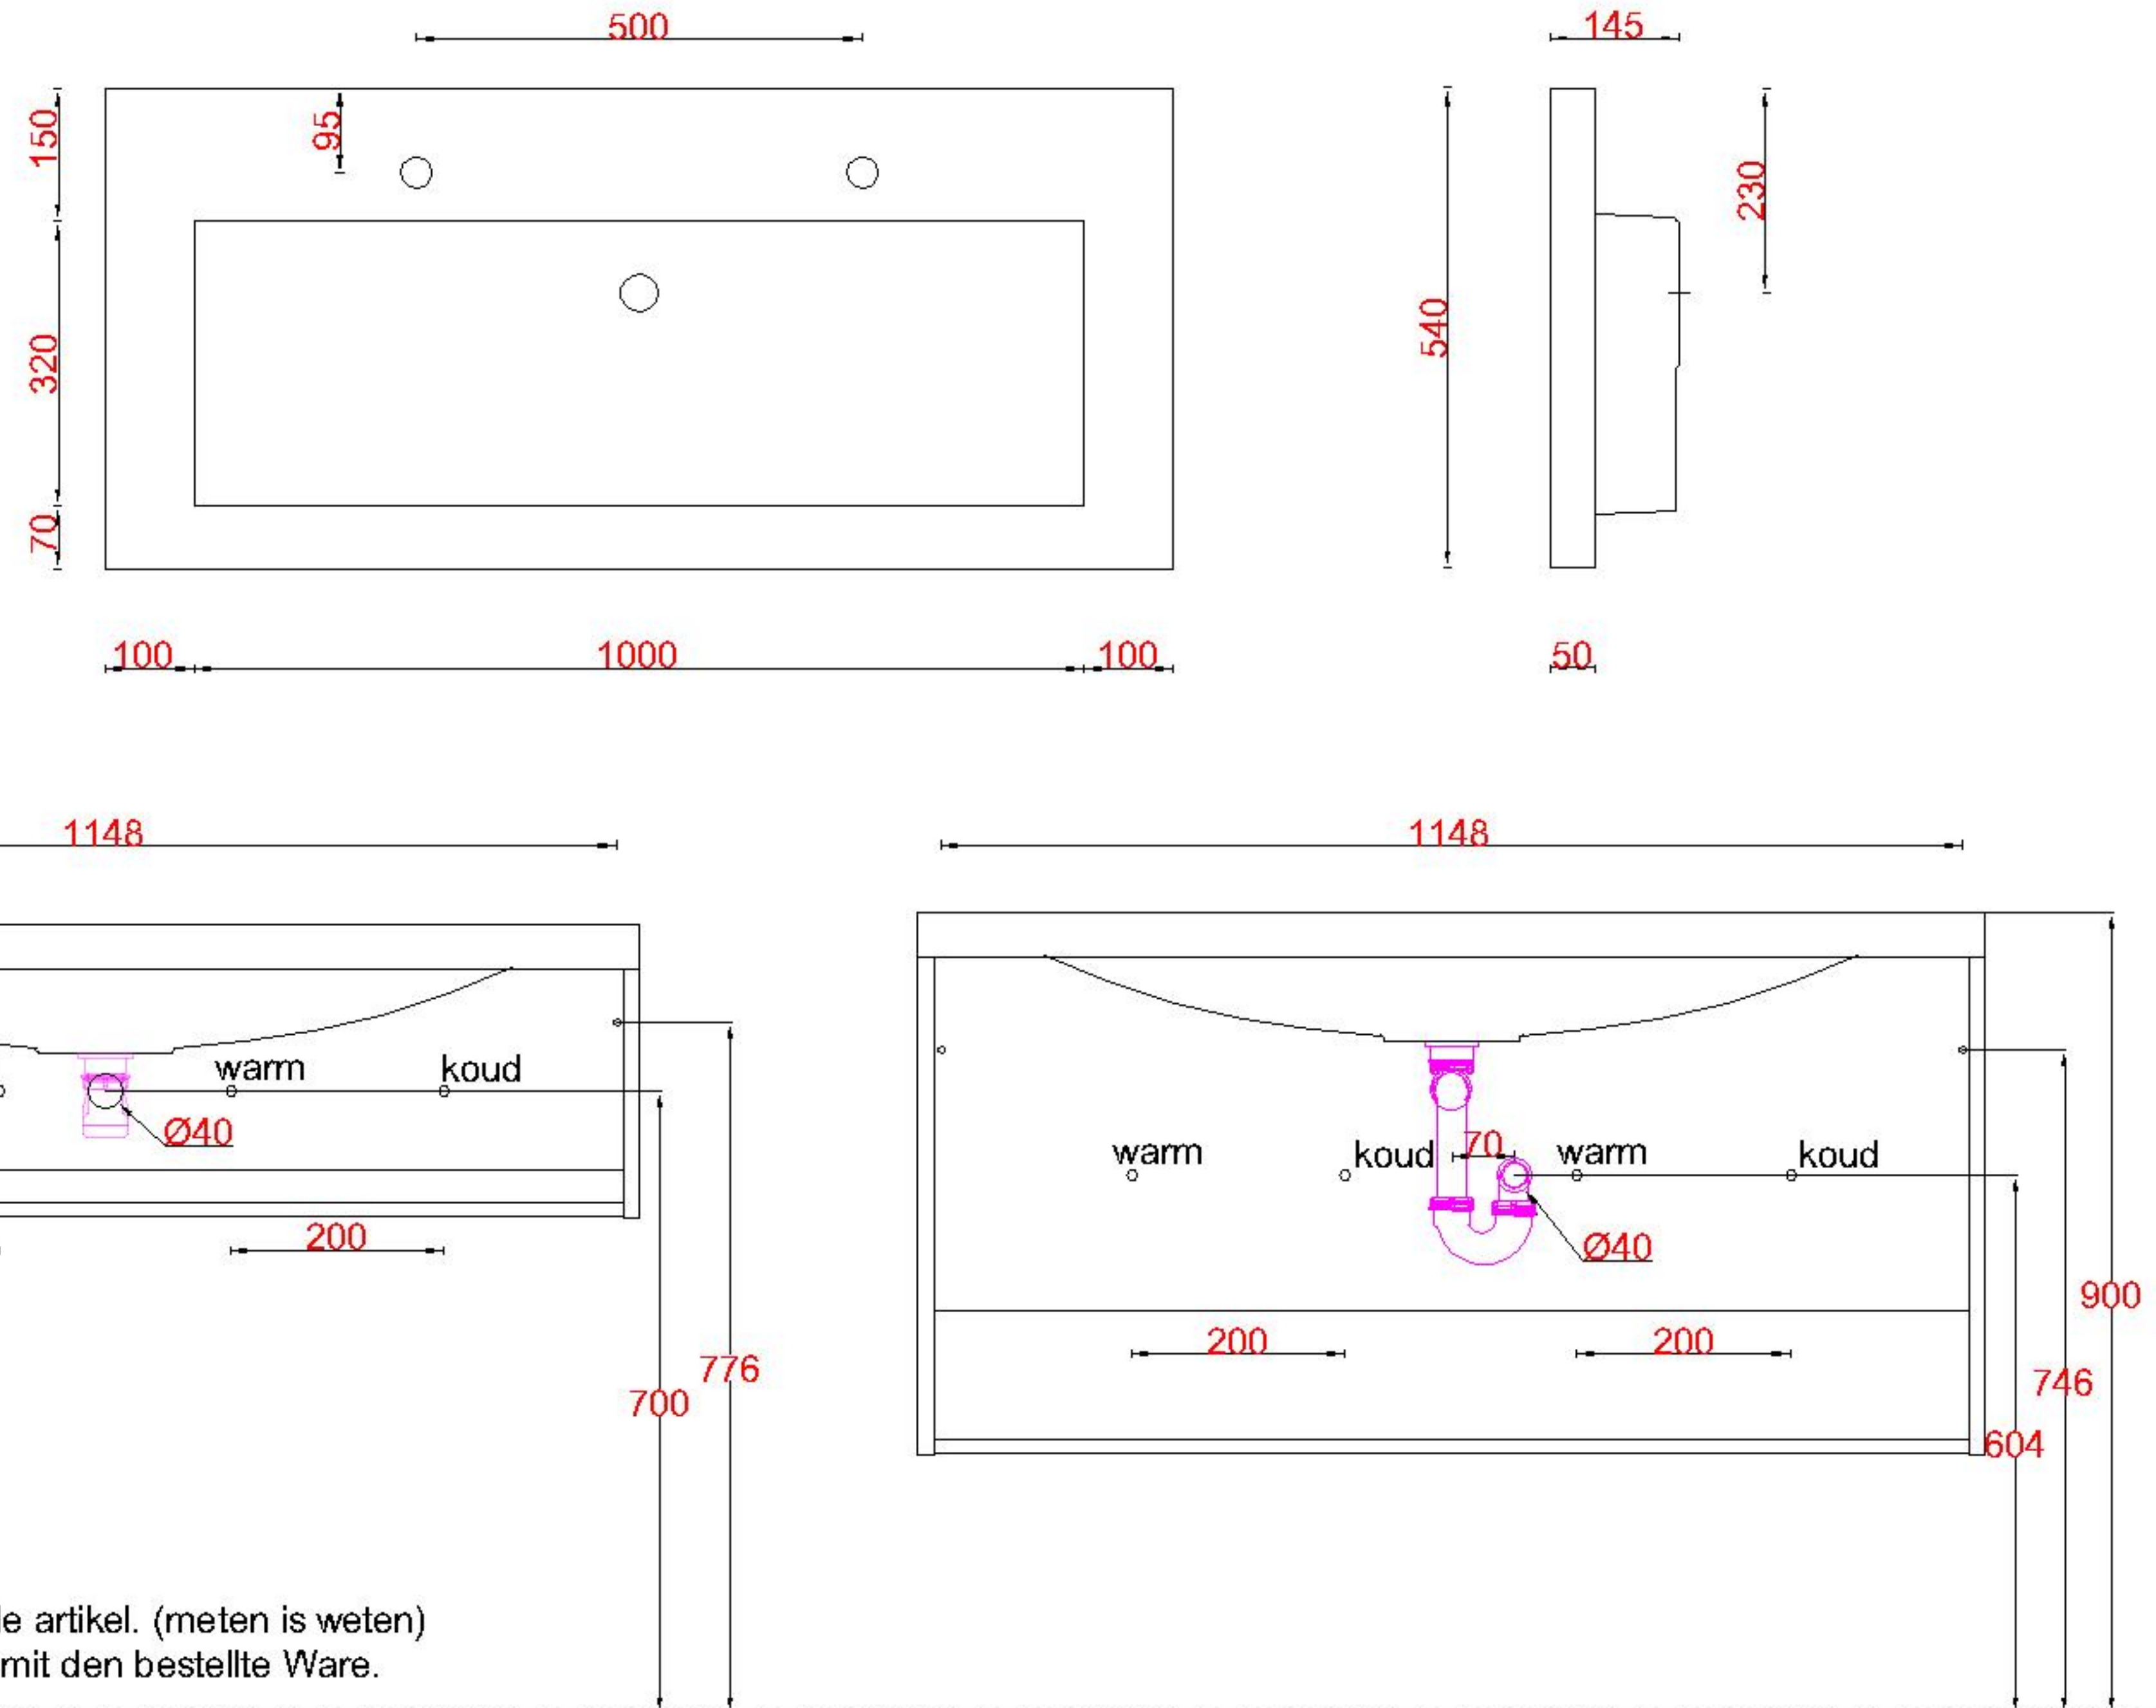

Wastafelblad

WK 1235 TD + WM 1200 TDW2
WK 1200 EX + WM 1200 TDW2
WK 1265 TD + WM 1200 TDW2
WK 1205 TD + WM 1200 TDW2

LET OP: Controleer maten altijd in het werk met uw bestelde artikel. (meten is weten)
ACHTUNG: Prüfen Sie stets die Dimensionen in der Arbeit mit den bestellte Ware.