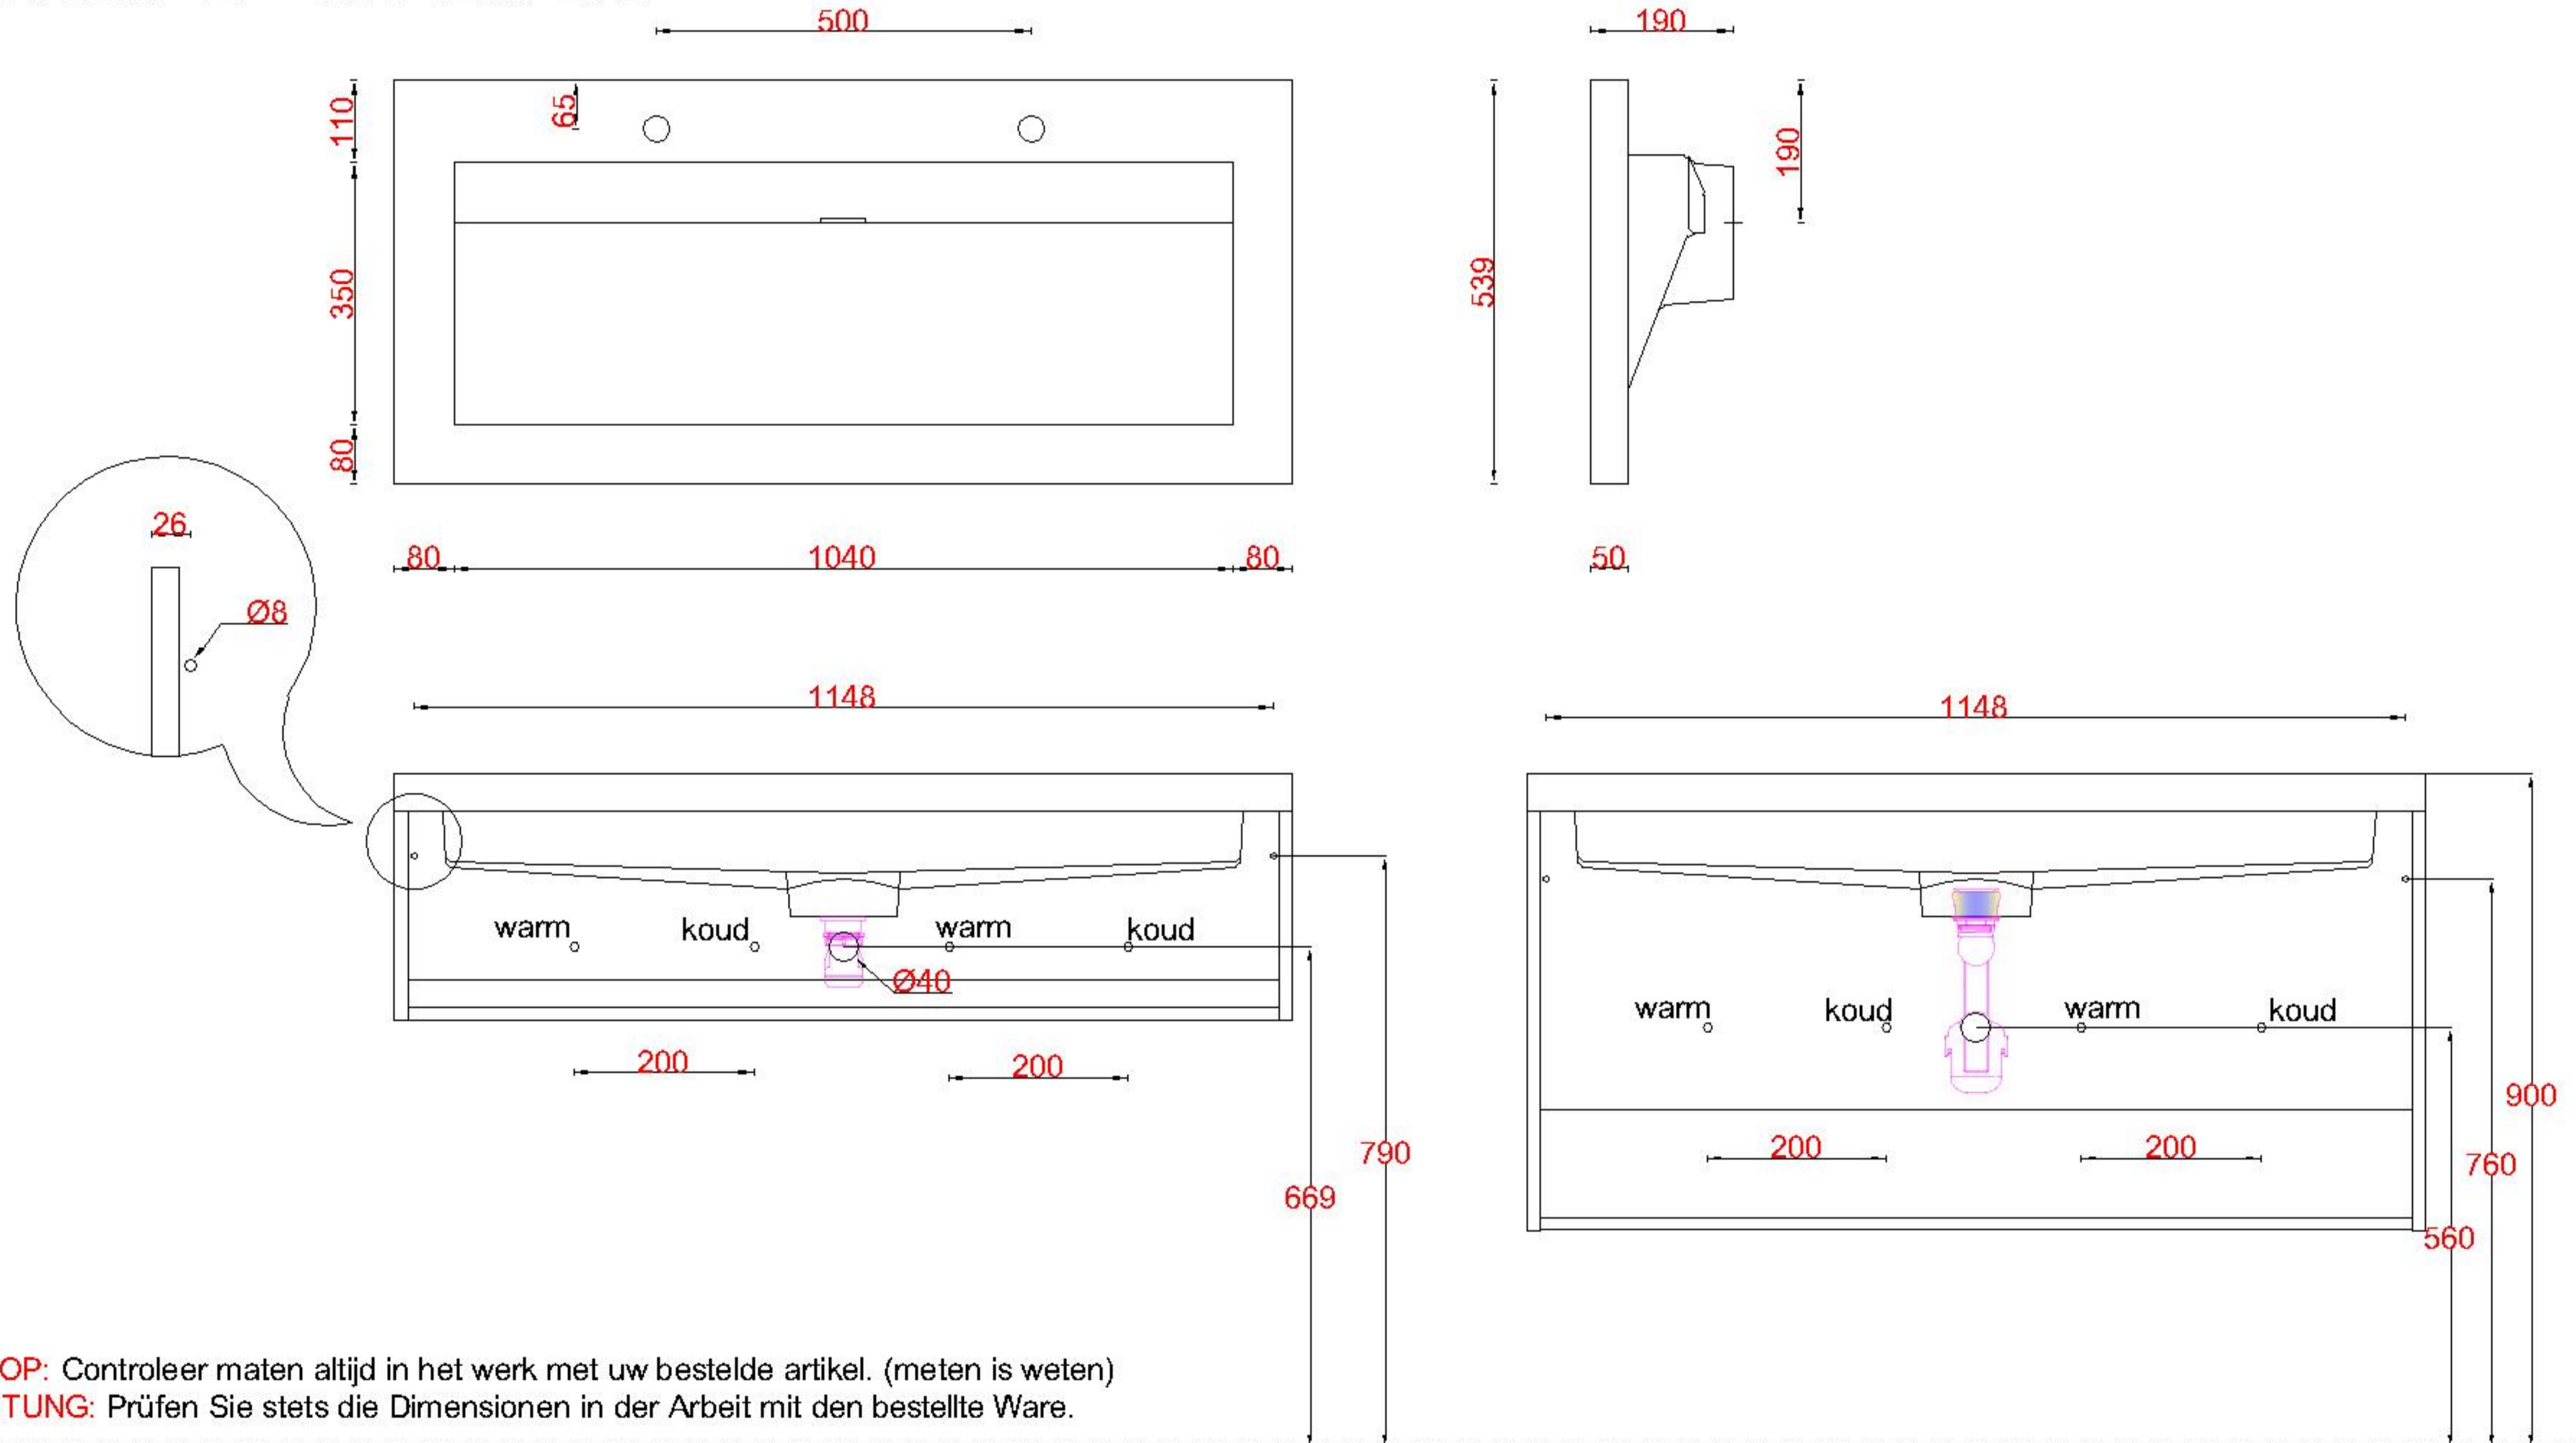

Wastafelblad

WK 1235 TD + WM 1200 EX2
WK 1200 EX + WM 1200 EX2
WK 1265 TD + WM 1200 EX2
WK 1205 TD + WM 1200 EX2

LET OP: Controleer maten altijd in het werk met uw bestelde artikel. (meten is weten)
ACHTUNG: Prüfen Sie stets die Dimensionen in der Arbeit mit den bestellte Ware.