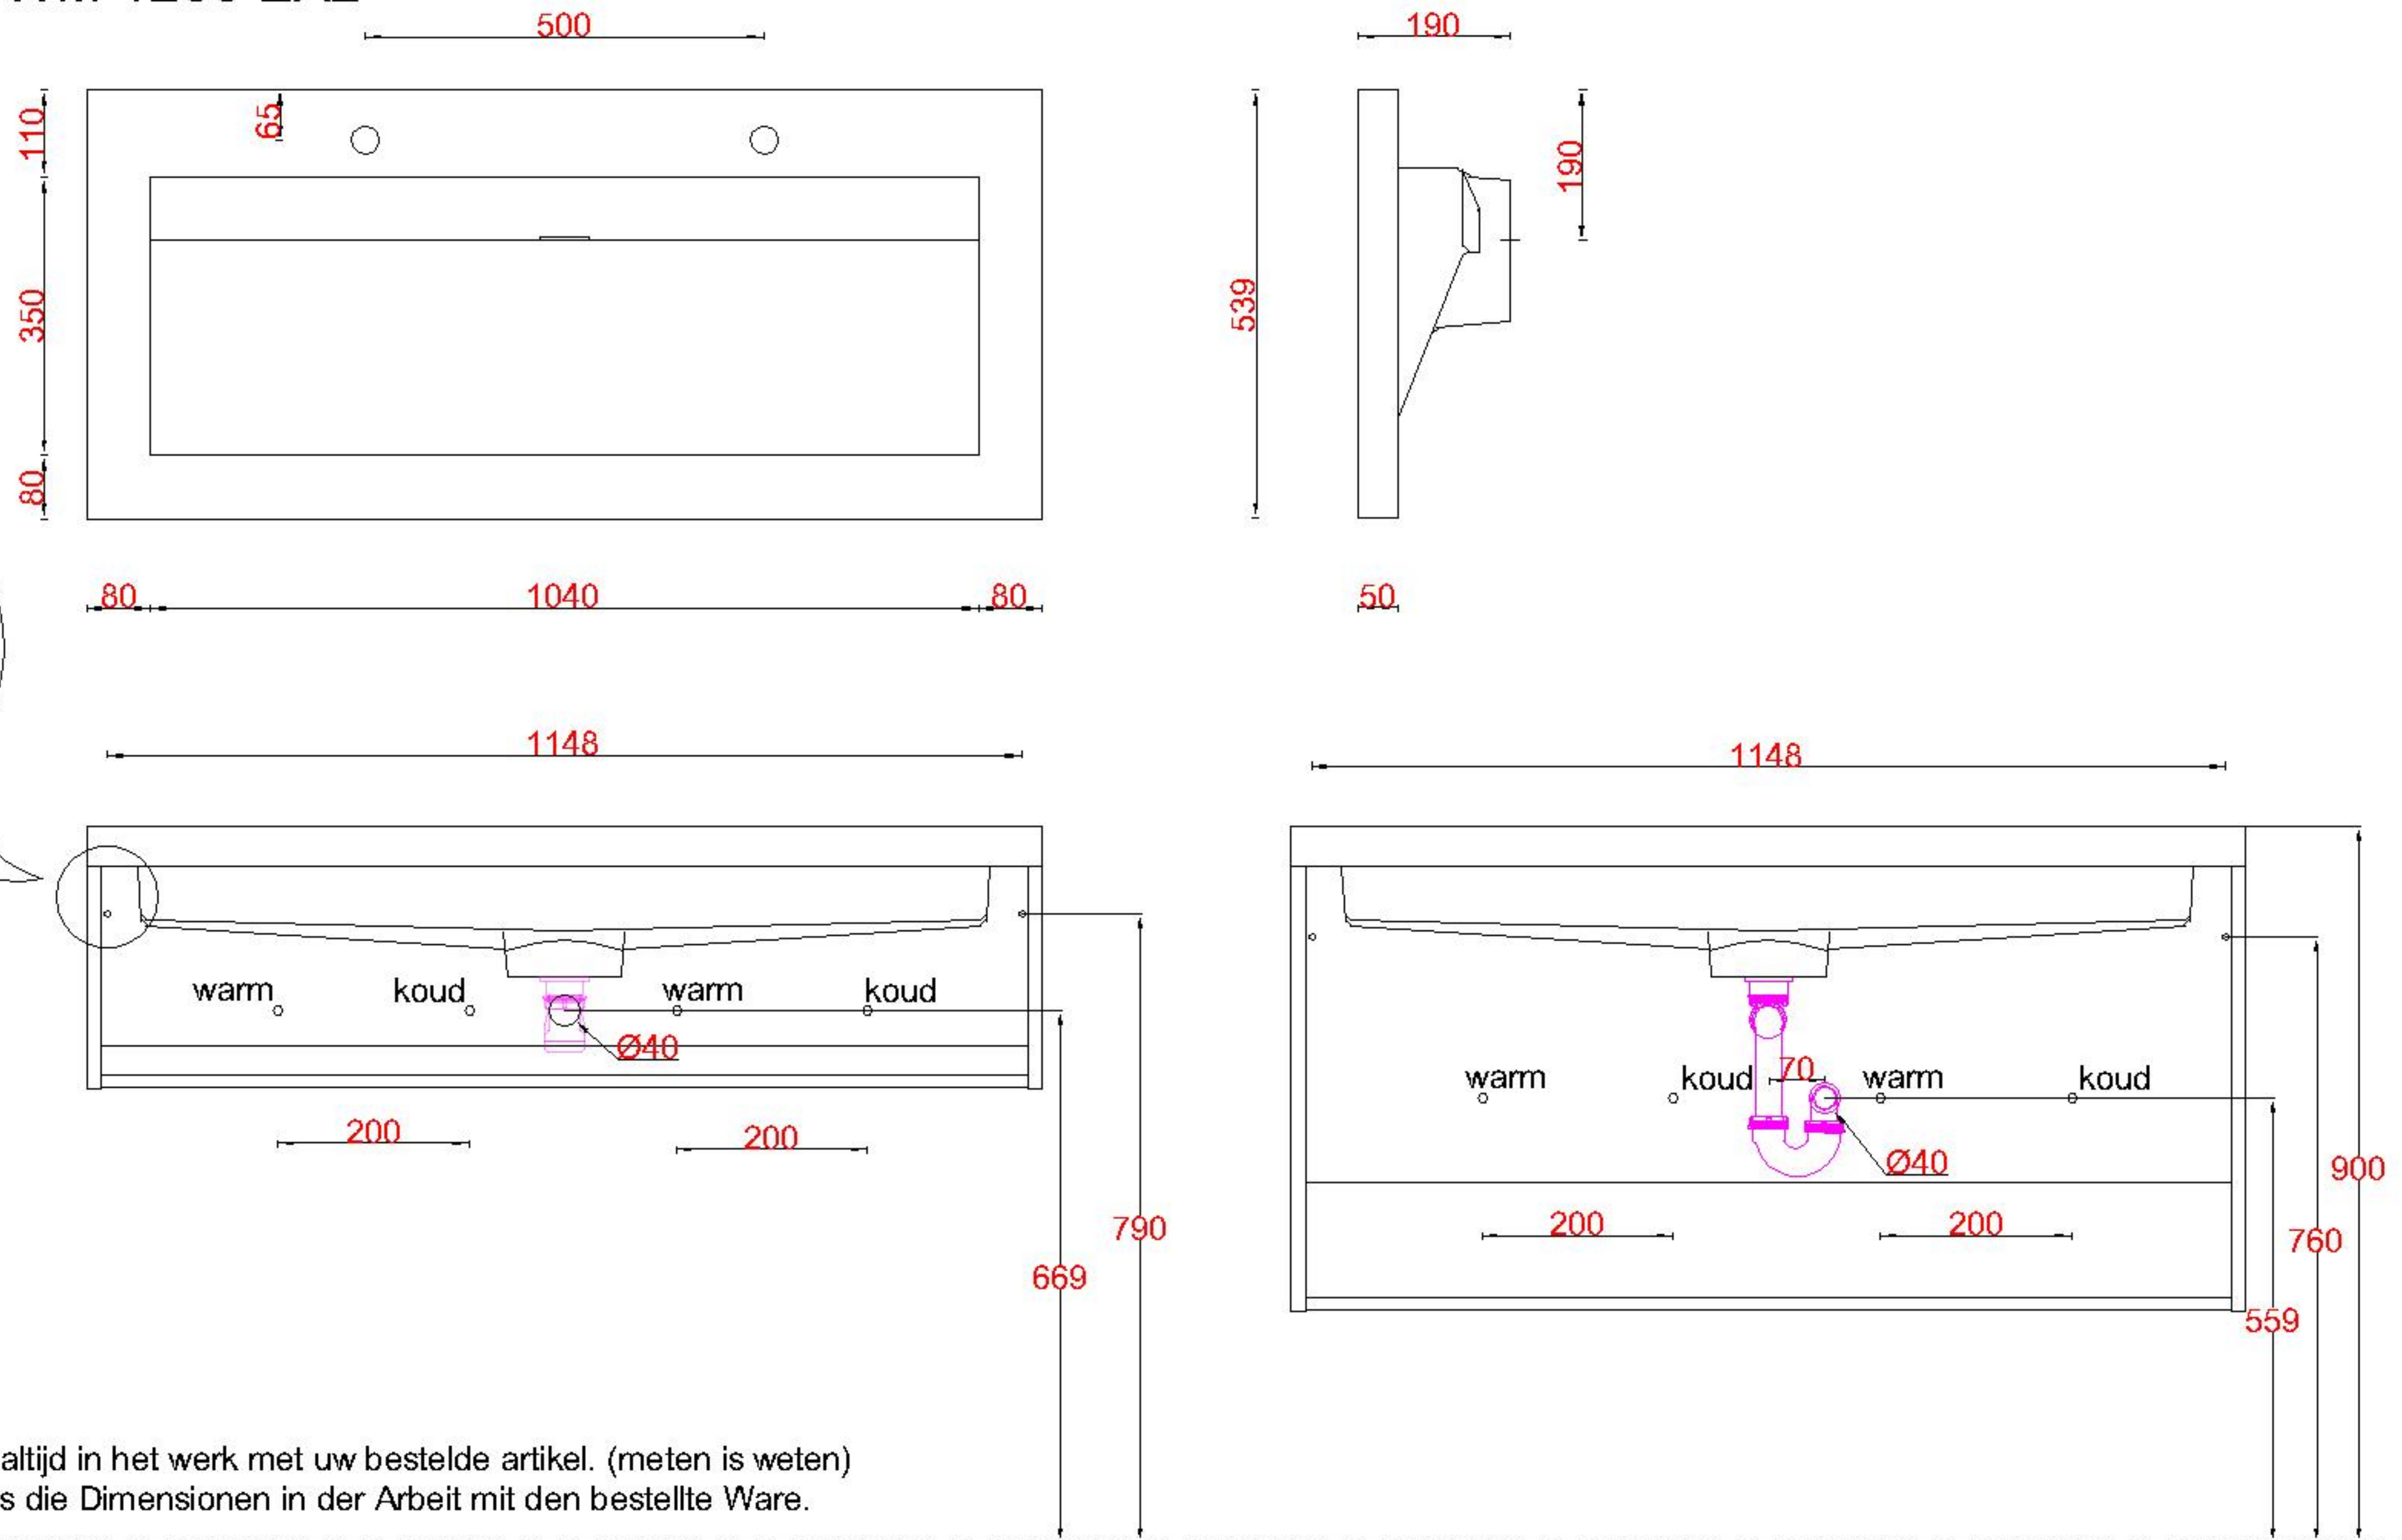

Wastafelblad

- WK 1235 TD + WM 1200 EX2
- WK 1200 EX + WM 1200 EX2
- WK 1265 TD + WM 1200 EX2
- WK 1205 TD + WM 1200 EX2

LET OP: Controleer maten altijd in het werk met uw bestelde artikel. (meten is weten)
 ACHTUNG: Prüfen Sie stets die Dimensionen in der Arbeit mit den bestellte Ware.