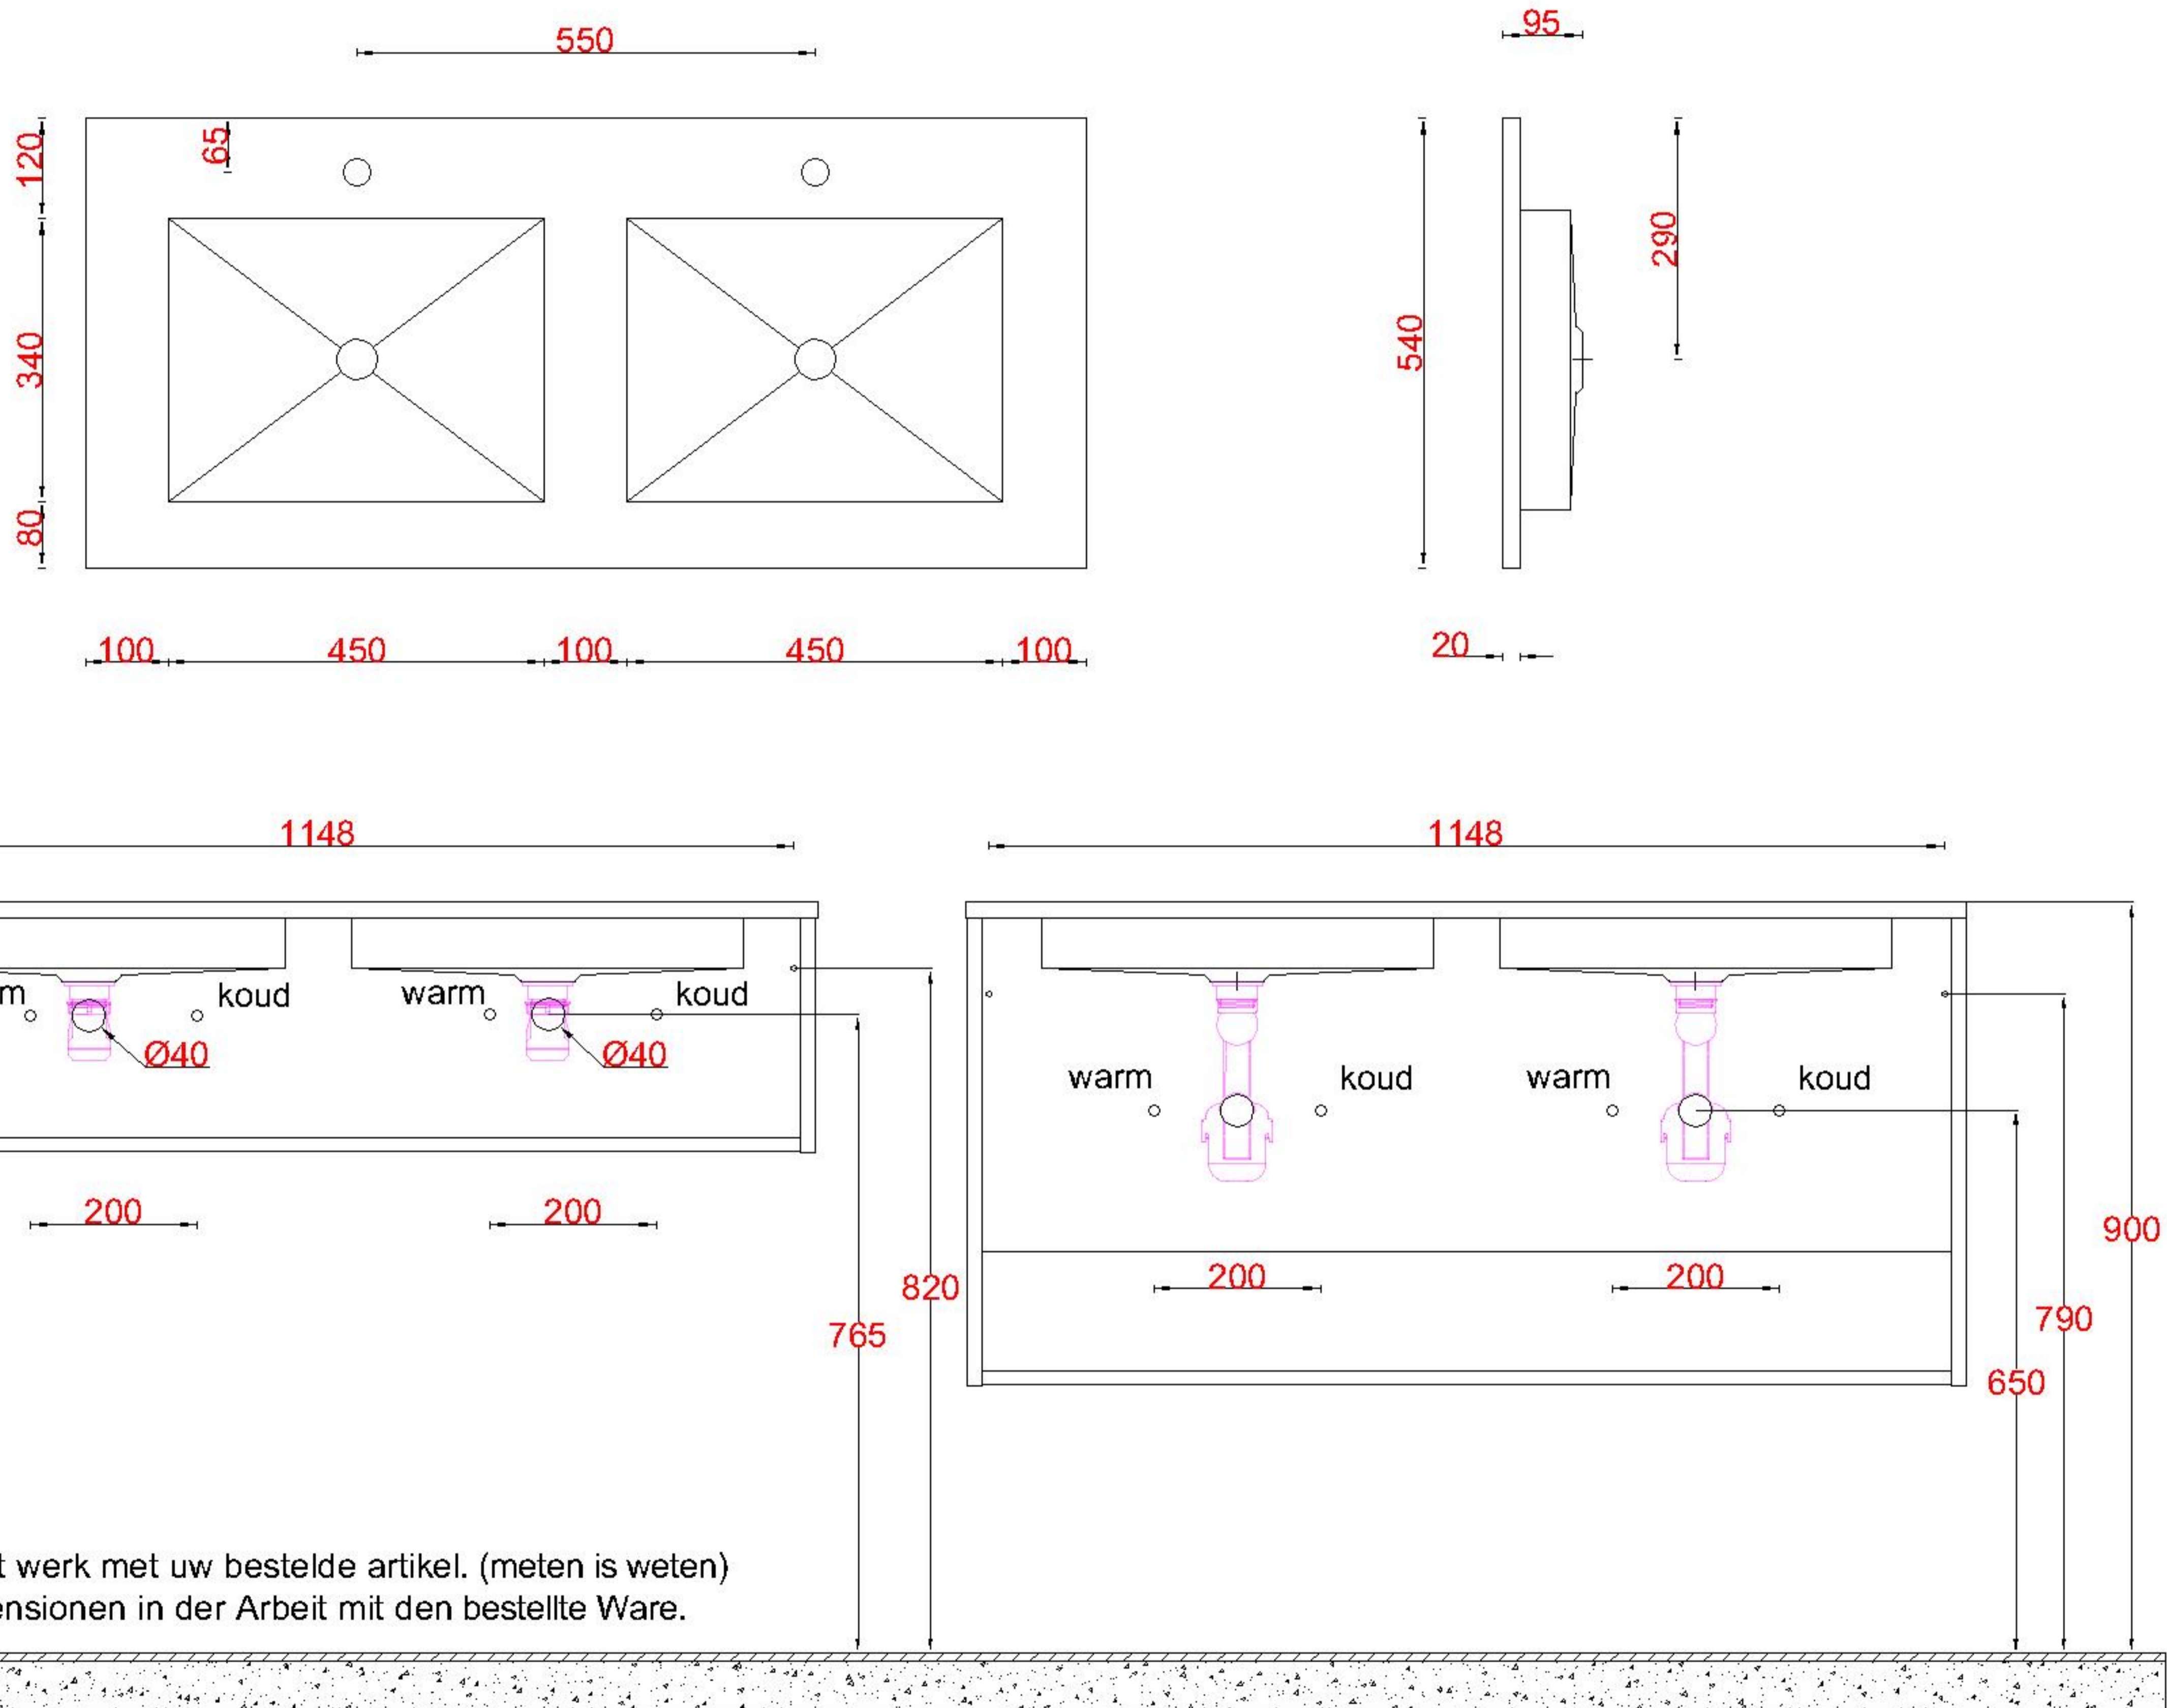

Wastafelblad

WK 1204 TD + WM 1200 KTN2
WK 1204 EX + WM 1200 KTN2
WK 1245 TD + WM 1200 KTN2

LET OP: Controleer maten altijd in het werk met uw bestelde artikel. (meten is weten)

ACHTUNG: Prüfen Sie stets die Dimensionen in der Arbeit mit den bestellte Ware.