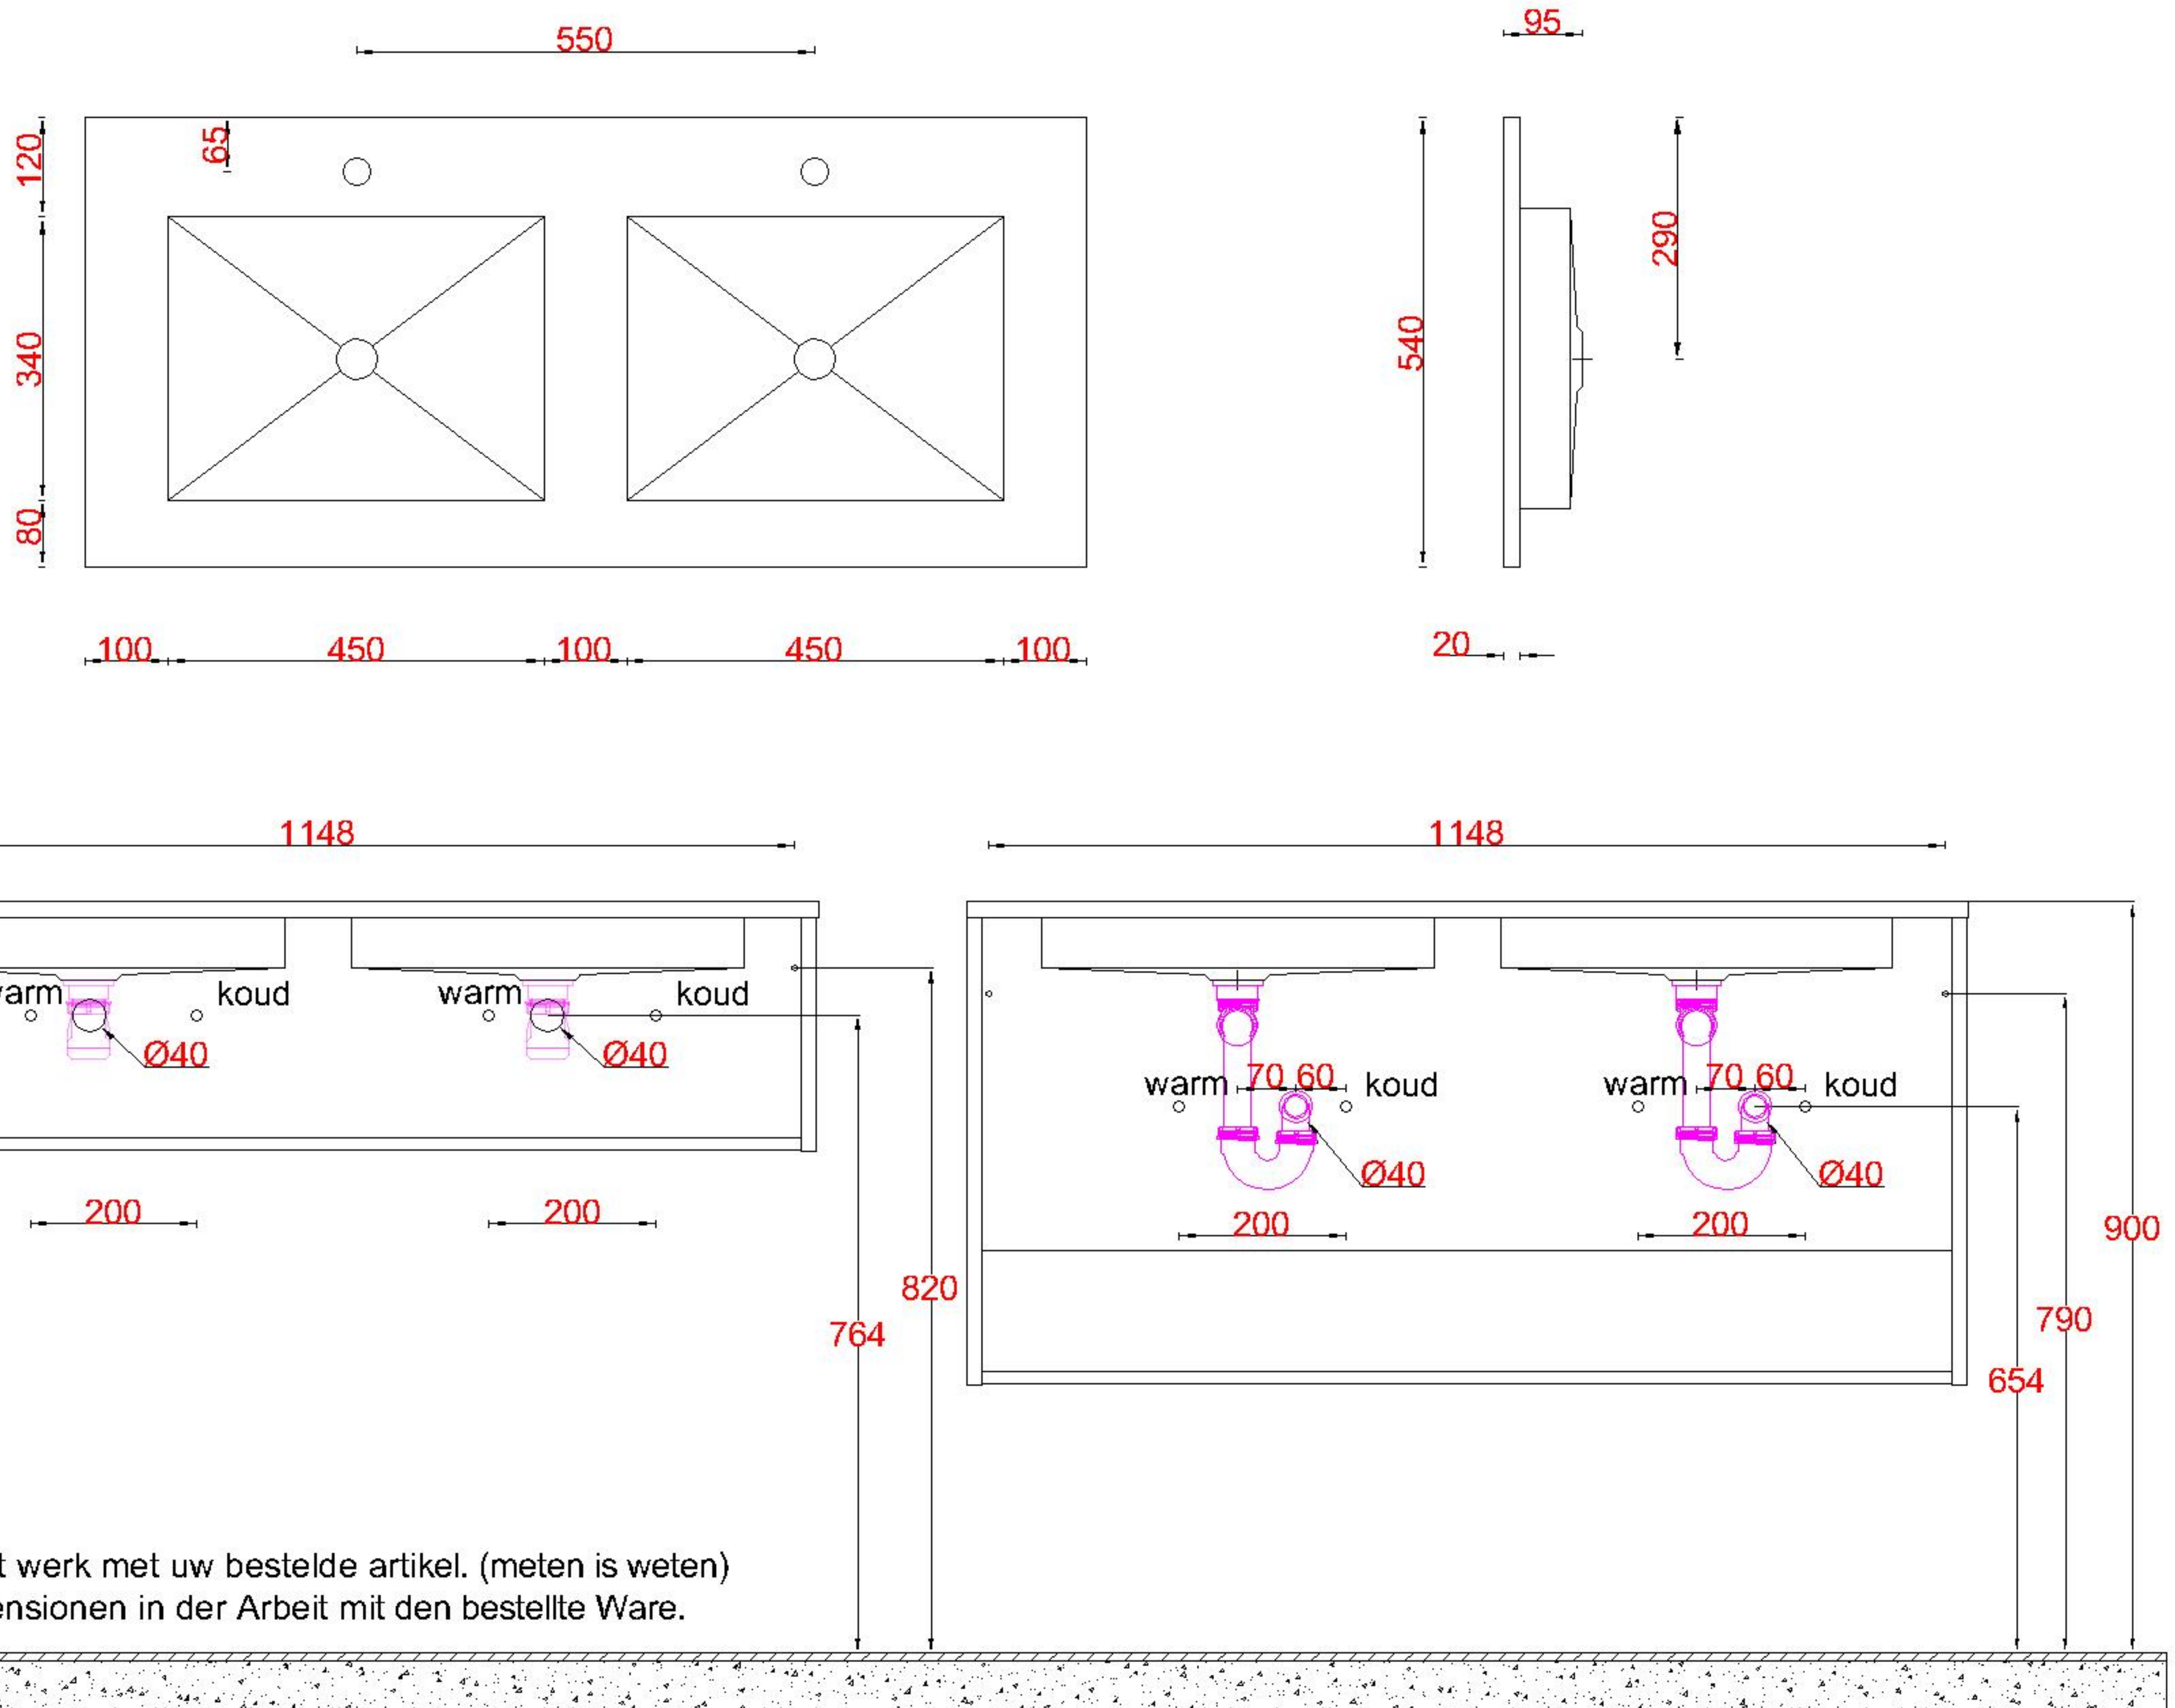

Wastafelblad

WK 1204 TD + WM 1200 KTN2
 WK 1204 EX + WM 1200 KTN2
 WK 1245 TD + WM 1200 KTN2

LET OP: Controleer maten altijd in het werk met uw bestelde artikel. (meten is weten)
ACHTUNG: Prüfen Sie stets die Dimensionen in der Arbeit mit den bestellte Ware.