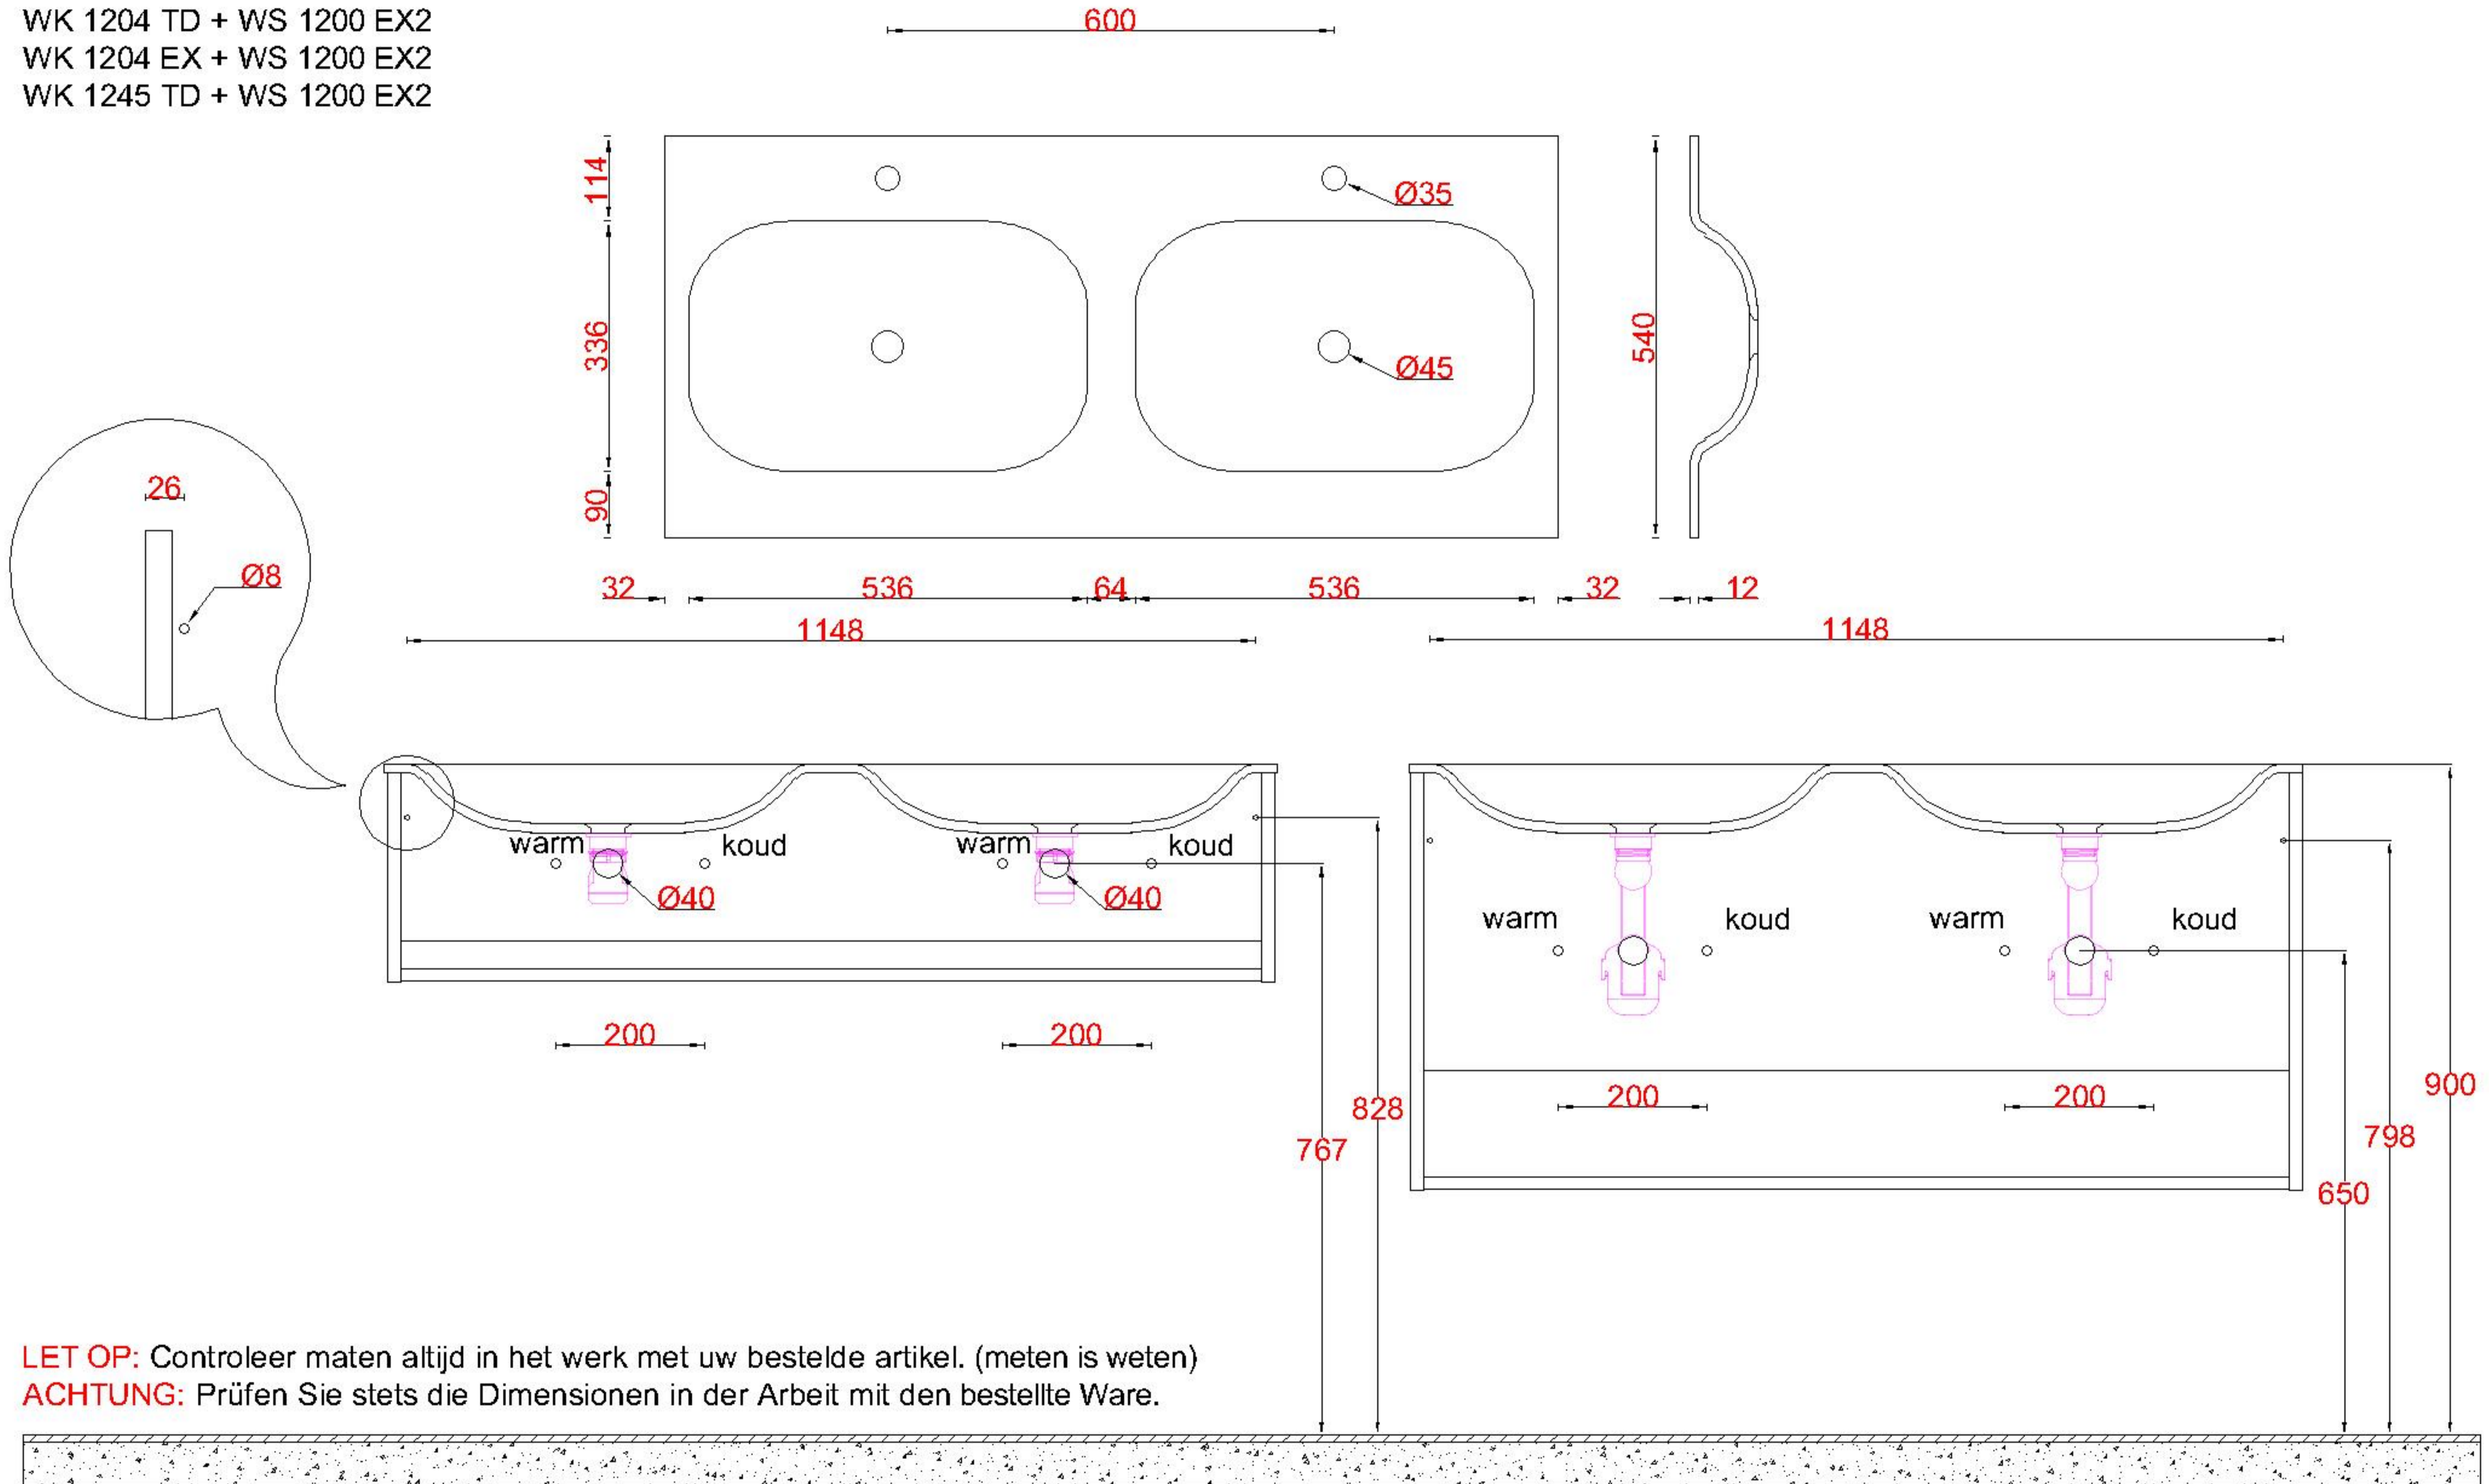

Wastafelblad

WK 1204 TD + WS 1200 EX2
WK 1204 EX + WS 1200 EX2
WK 1245 TD + WS 1200 EX2

LET OP: Controleer maten altijd in het werk met uw bestelde artikel. (meten is weten)

ACHTUNG: Prüfen Sie stets die Dimensionen in der Arbeit mit den bestellte Ware.