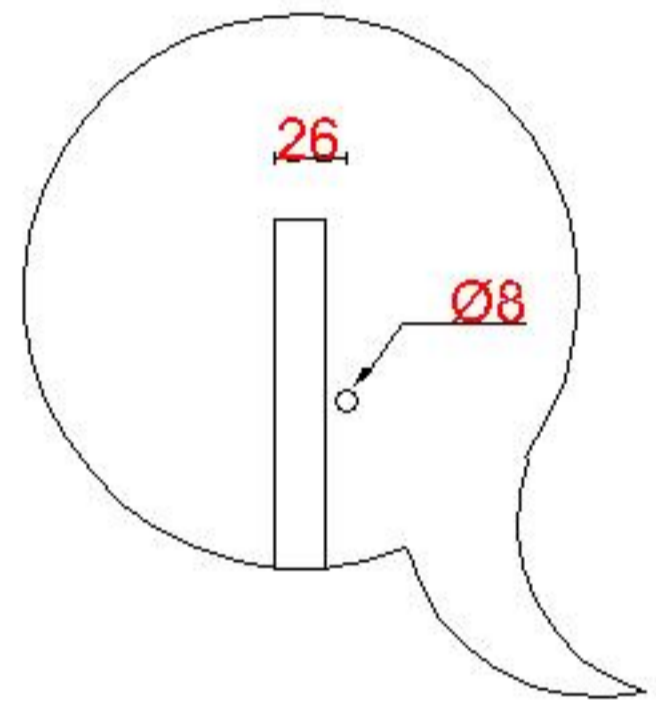

Wastafelblad

WK 1204 TD + WM 1205 KX2
WK 1204 EX + WM 1205 KX2
WK 1245 TD + WM 1205 KX2

LET OP: Controleer maten altijd in het werk met uw bestelde artikel. (meten is weten)
ACHTUNG: Prüfen Sie stets die Dimensionen in der Arbeit mit den bestellte Ware.