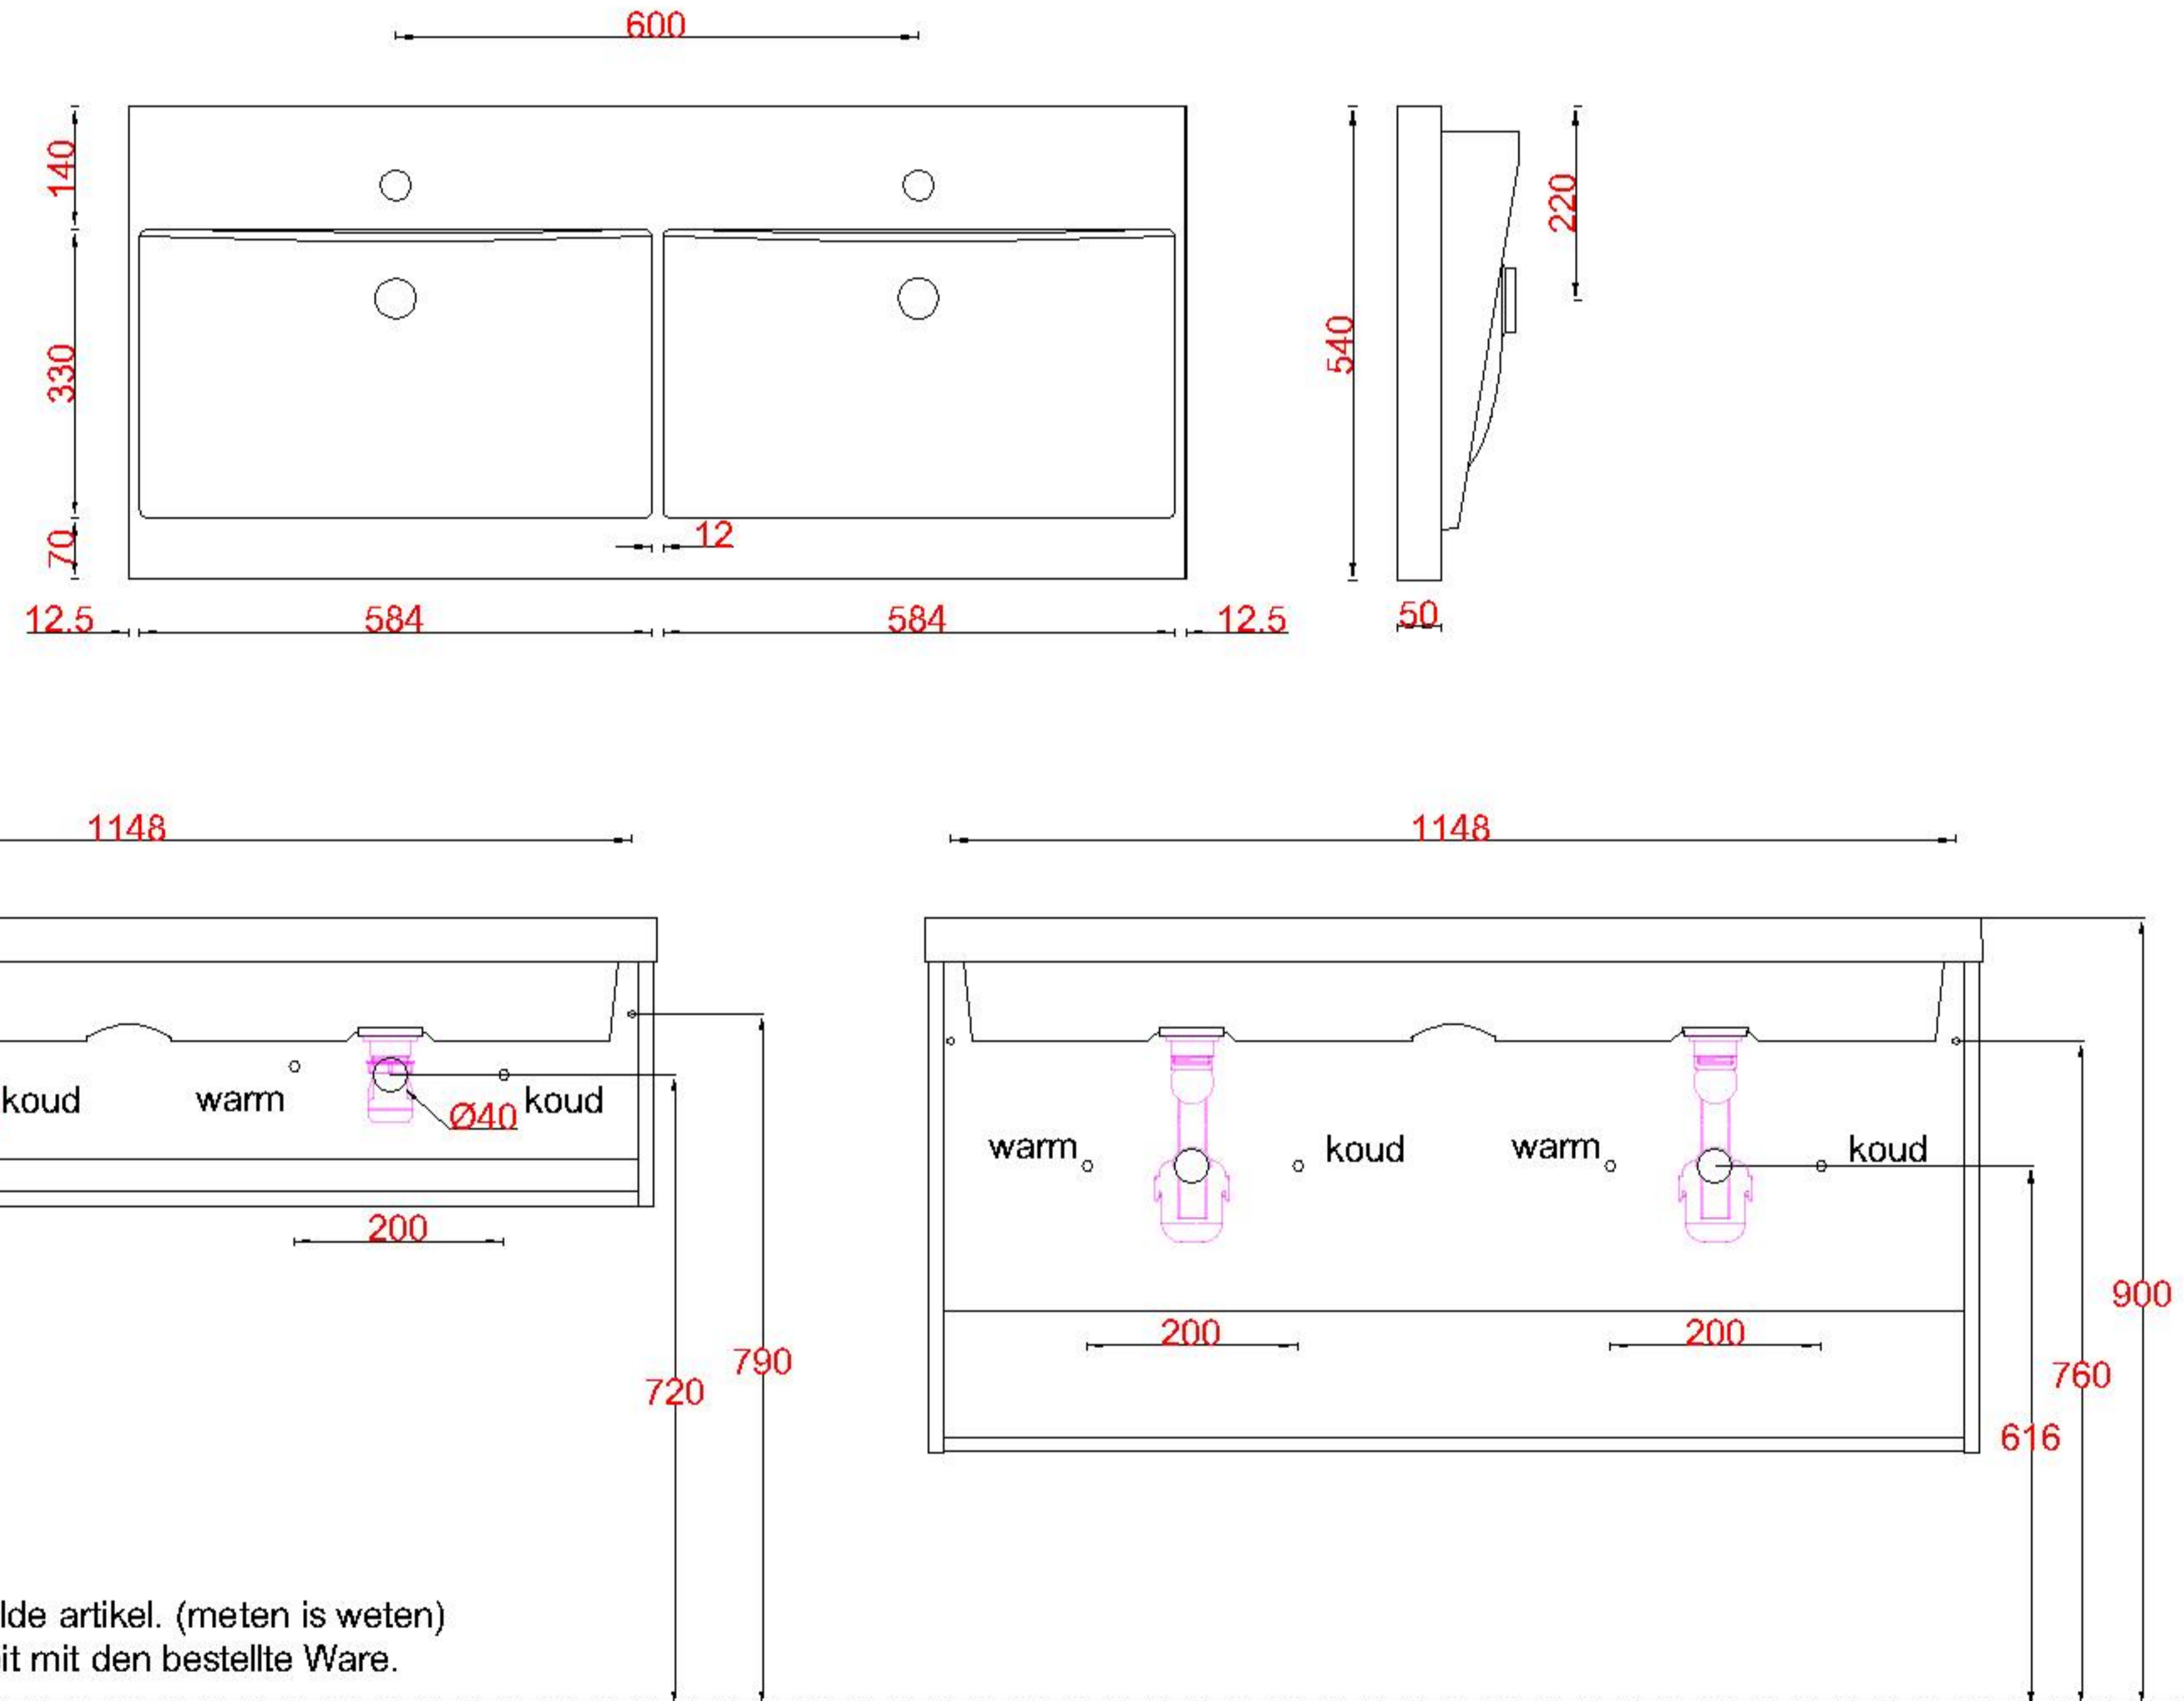

Wastafelblad

WK 1204 TD + WM 1205 KX2
WK 1204 EX + WM 1205 KX2
WK 1245 TD + WM 1205 KX2

LET OP: Controleer maten altijd in het werk met uw bestelde artikel. (meten is weten)
ACHTUNG: Prüfen Sie stets die Dimensionen in der Arbeit mit den bestellte Ware.