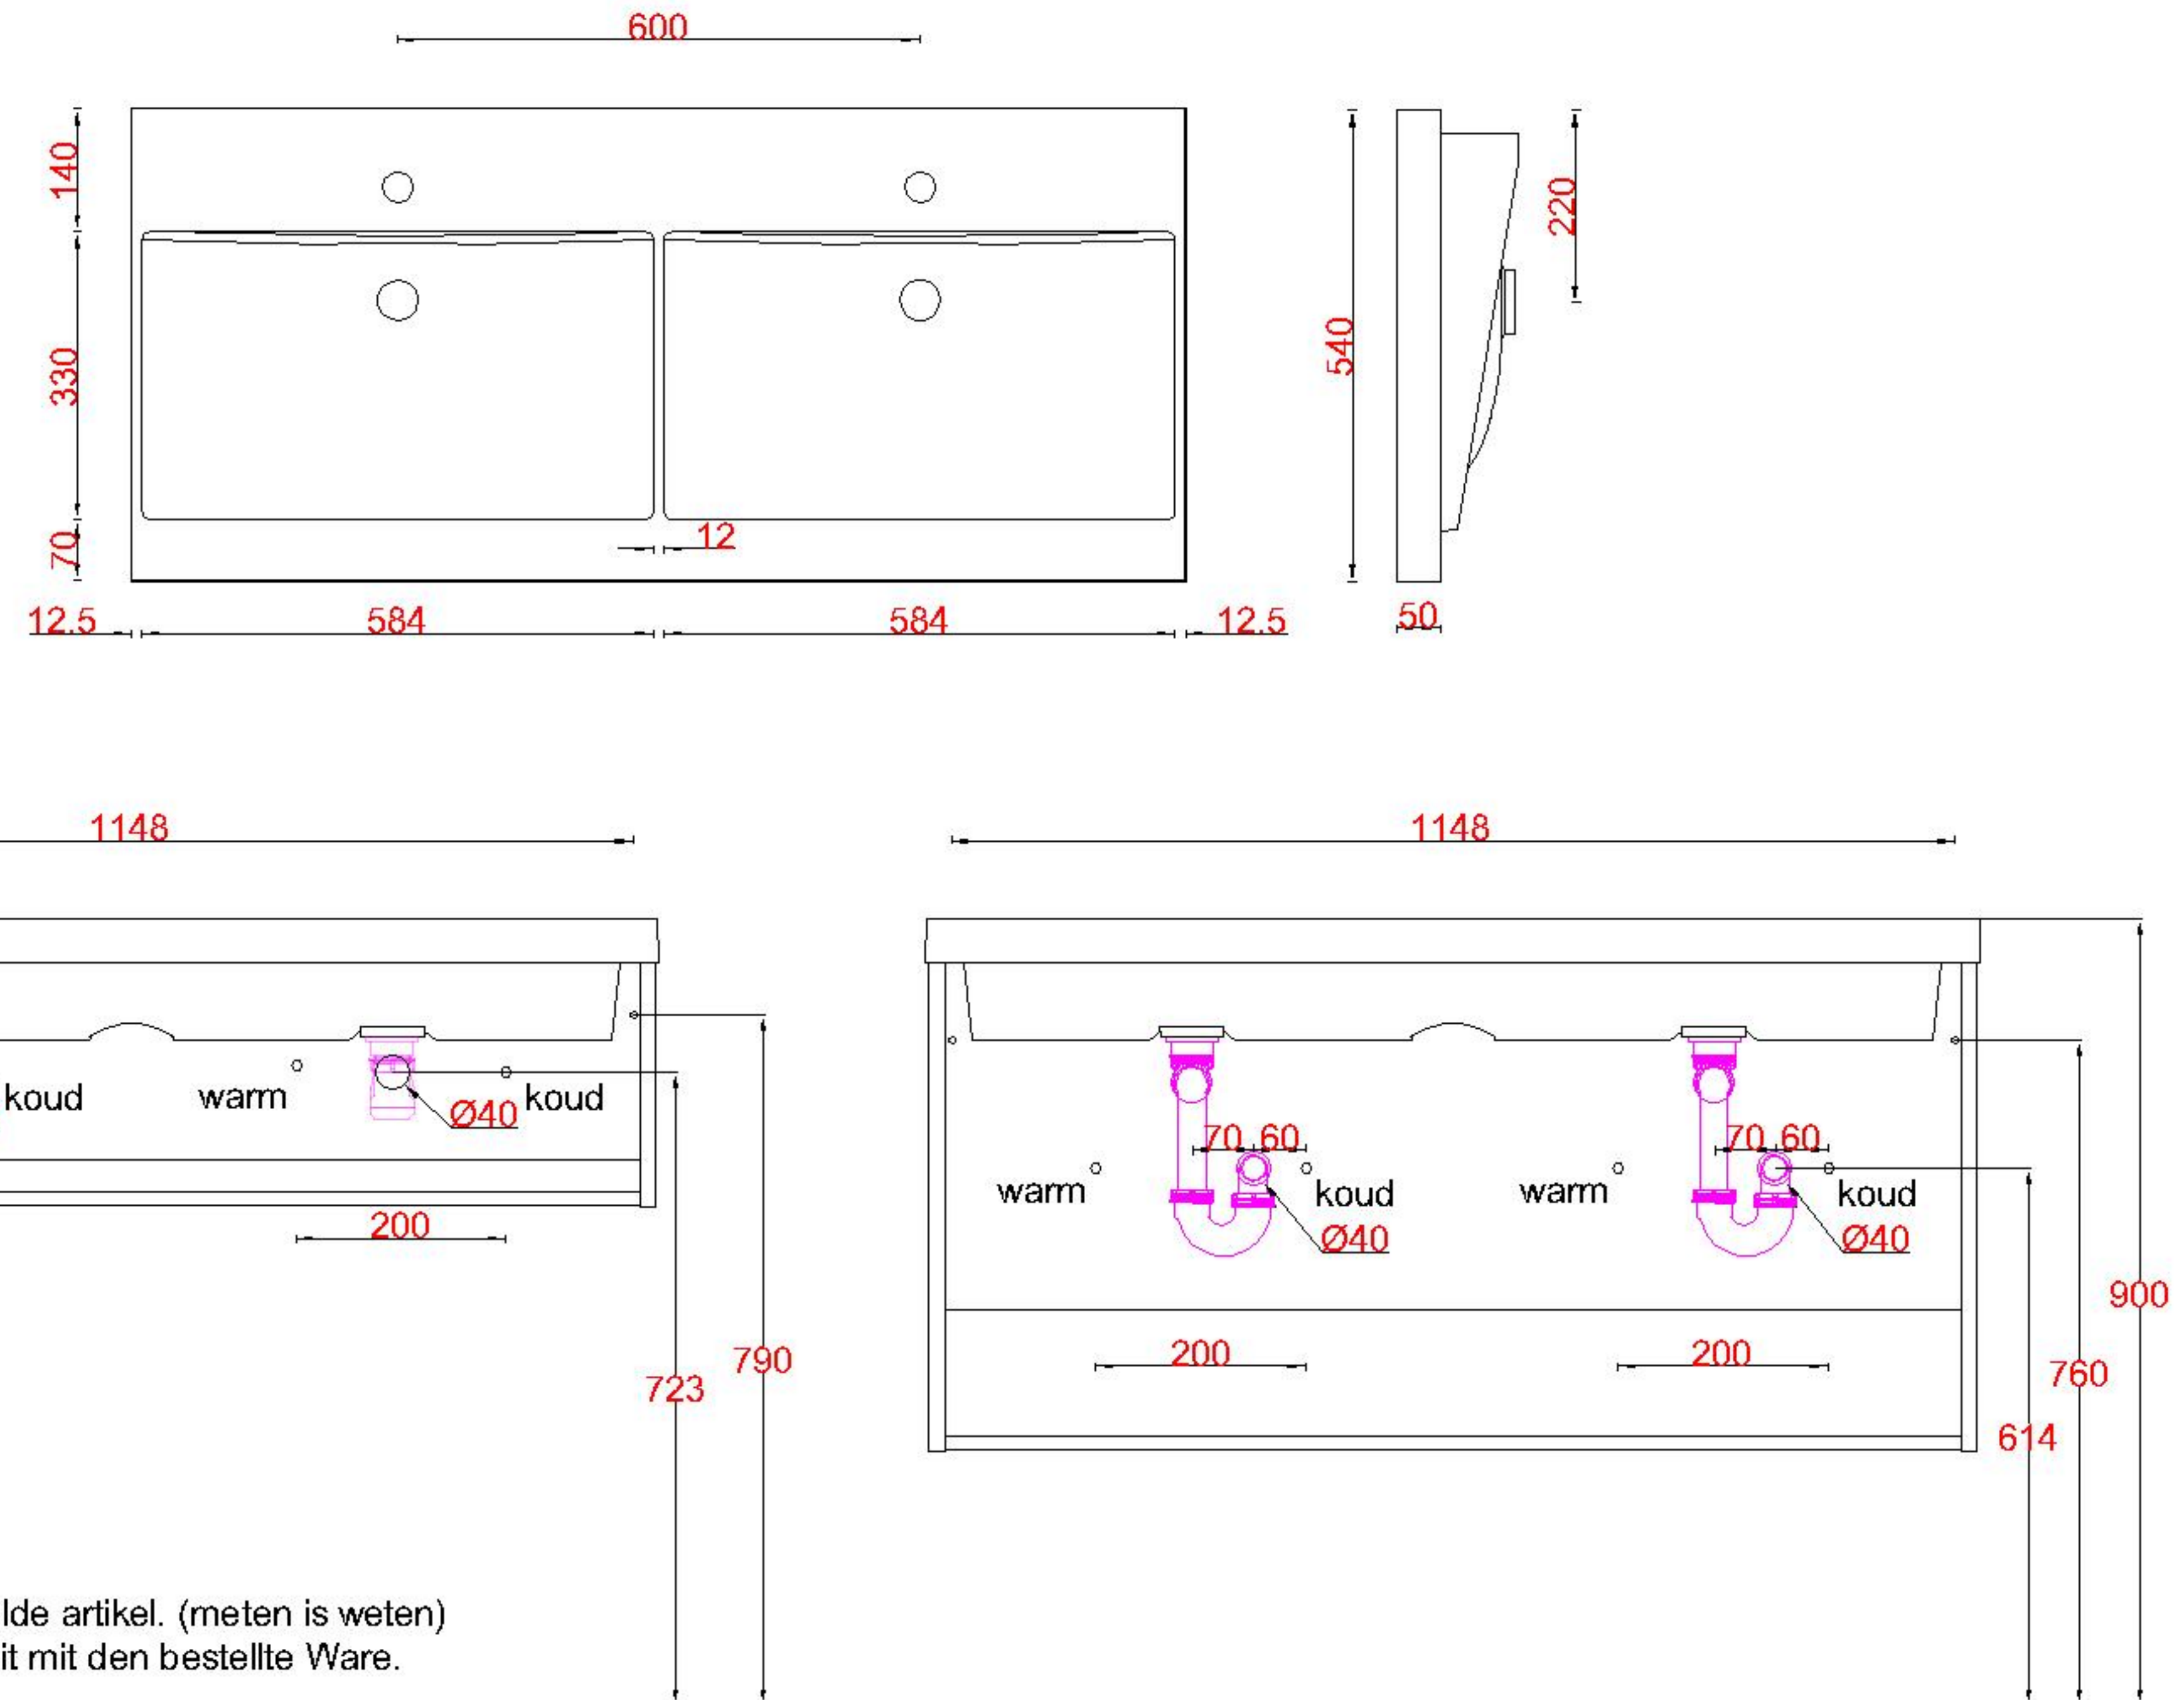

Wastafelblad

WK 1204 TD + WM 1205 KX2
WK 1204 EX + WM 1205 KX2
WK 1245 TD + WM 1205 KX2

LET OP: Controleer maten altijd in het werk met uw bestelde artikel. (meten is weten)
ACHTUNG: Prüfen Sie stets die Dimensionen in der Arbeit mit den bestellte Ware.