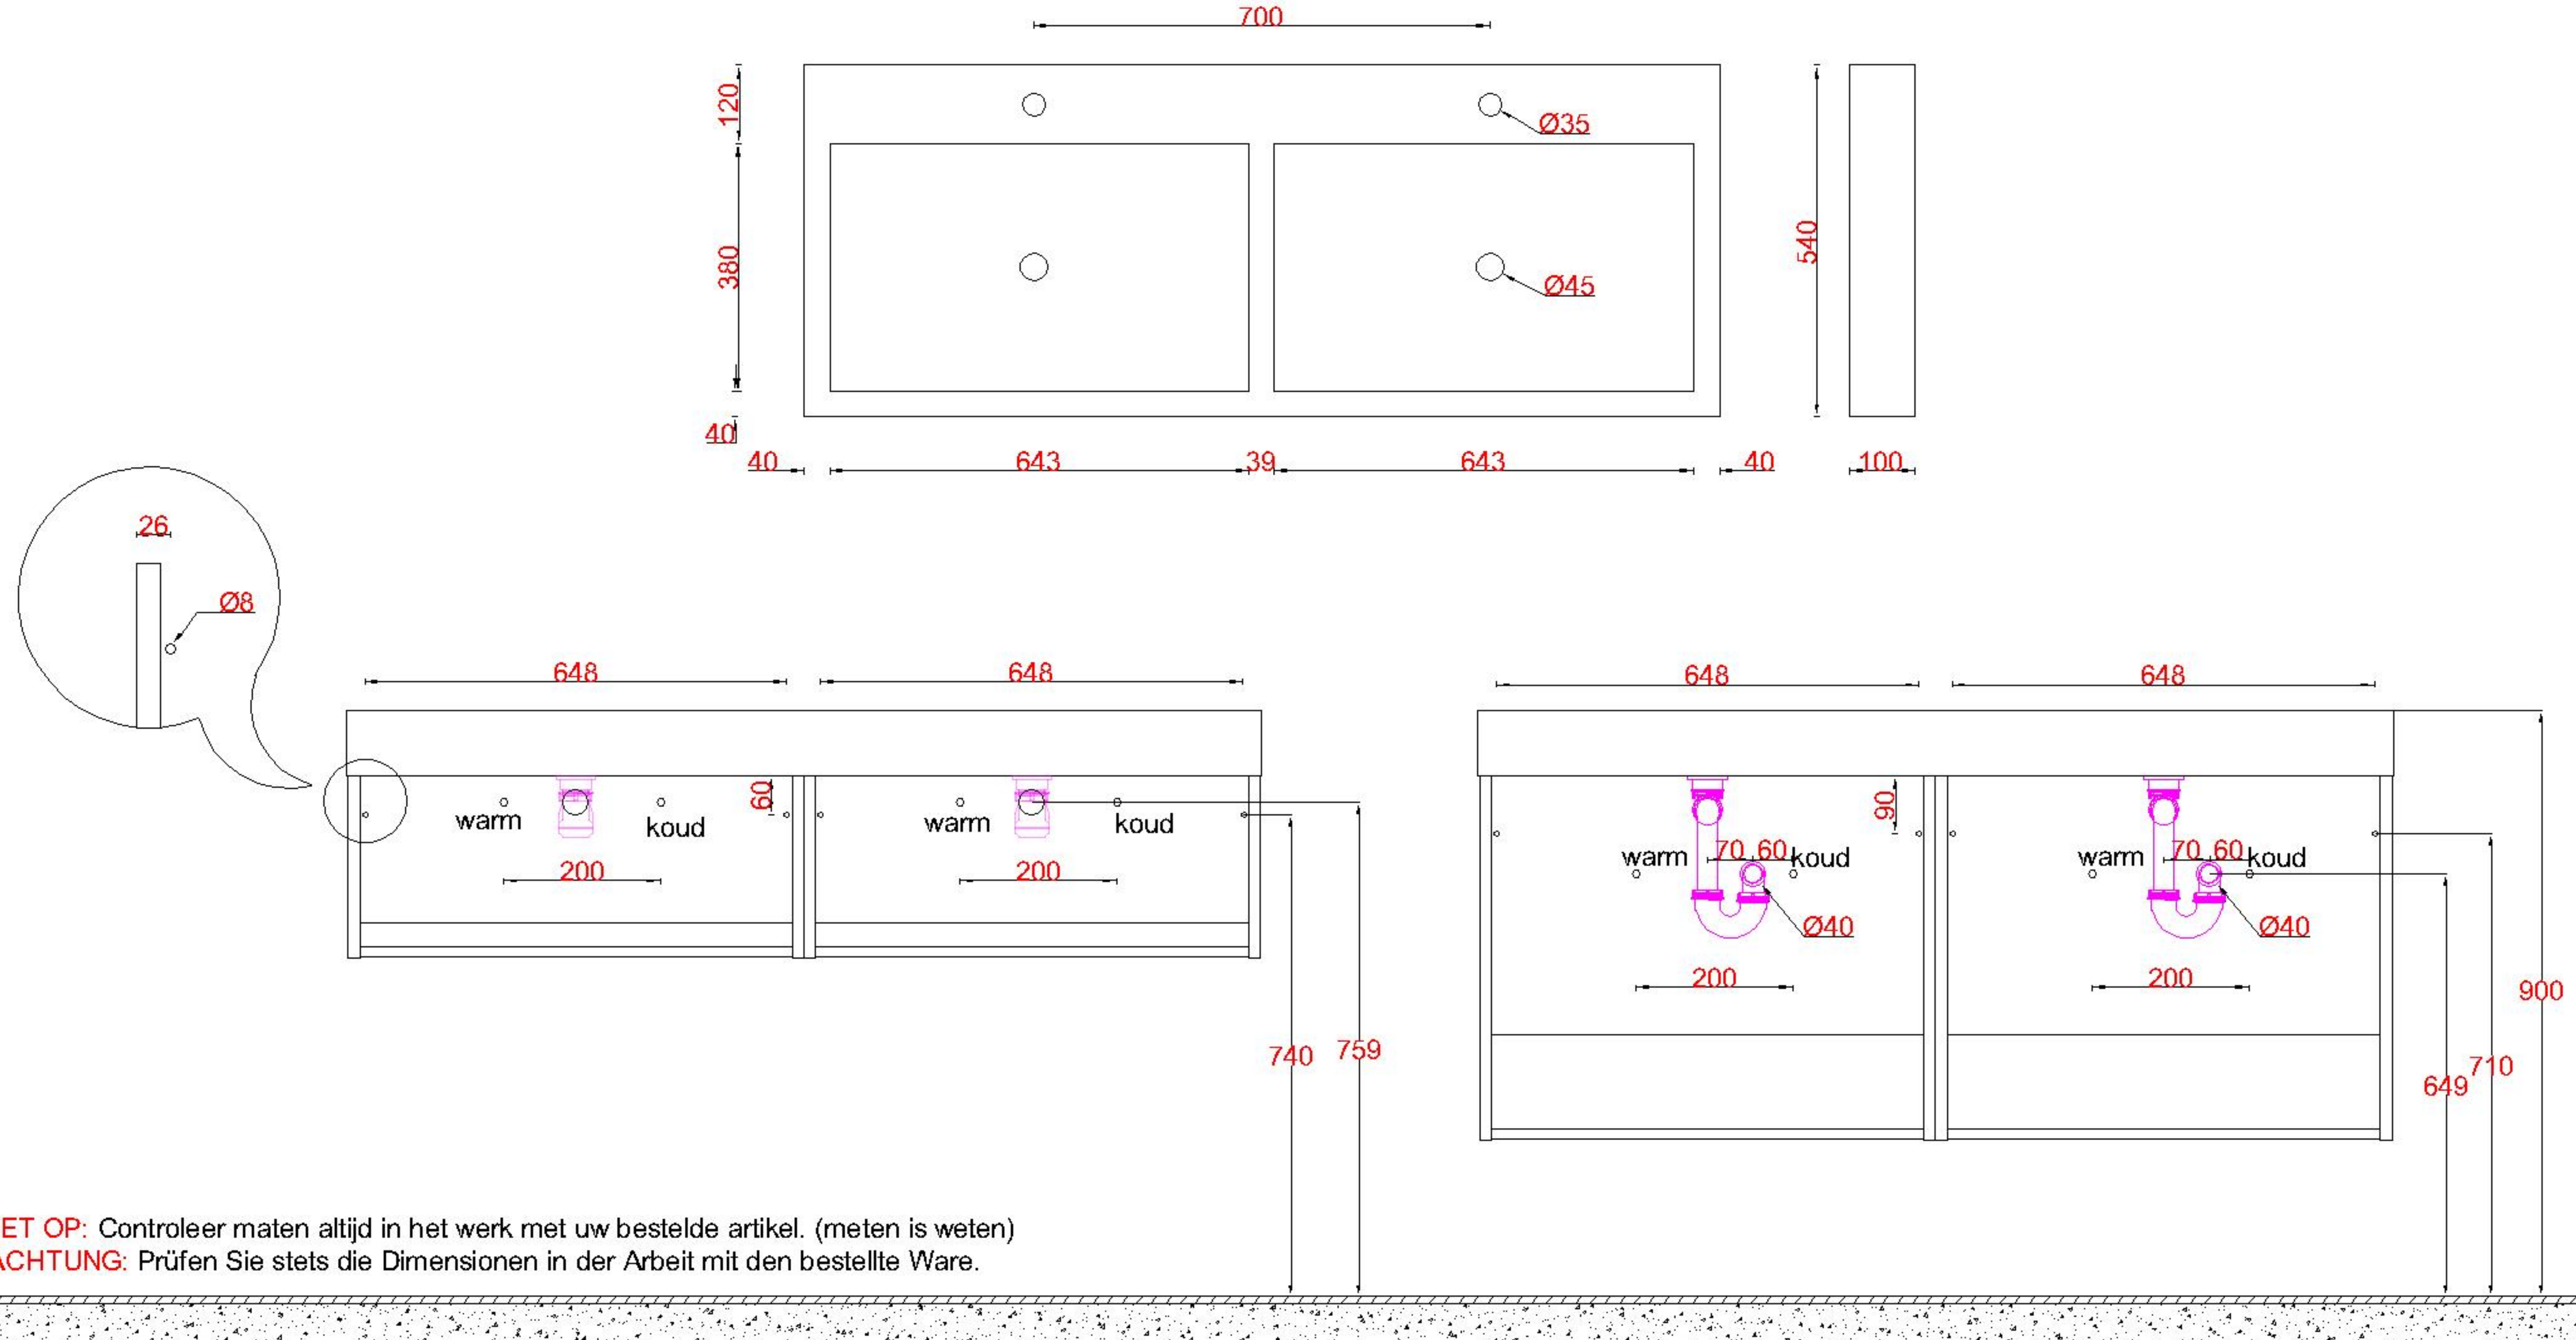

# Wastafelblad

- WK 735 TDL + WK 735 TDR + WB 1400 EX2
- WK 705 TDL + WK 705 TDR + WB 1400 EX2
- WK 765 TDL + WK 765 TDR + WB 1400 EX2

**LET OP:** Controleer maten altijd in het werk met uw bestelde artikel. (meten is weten)  
**ACHTUNG:** Prüfen Sie stets die Dimensionen in der Arbeit mit den bestellte Ware.